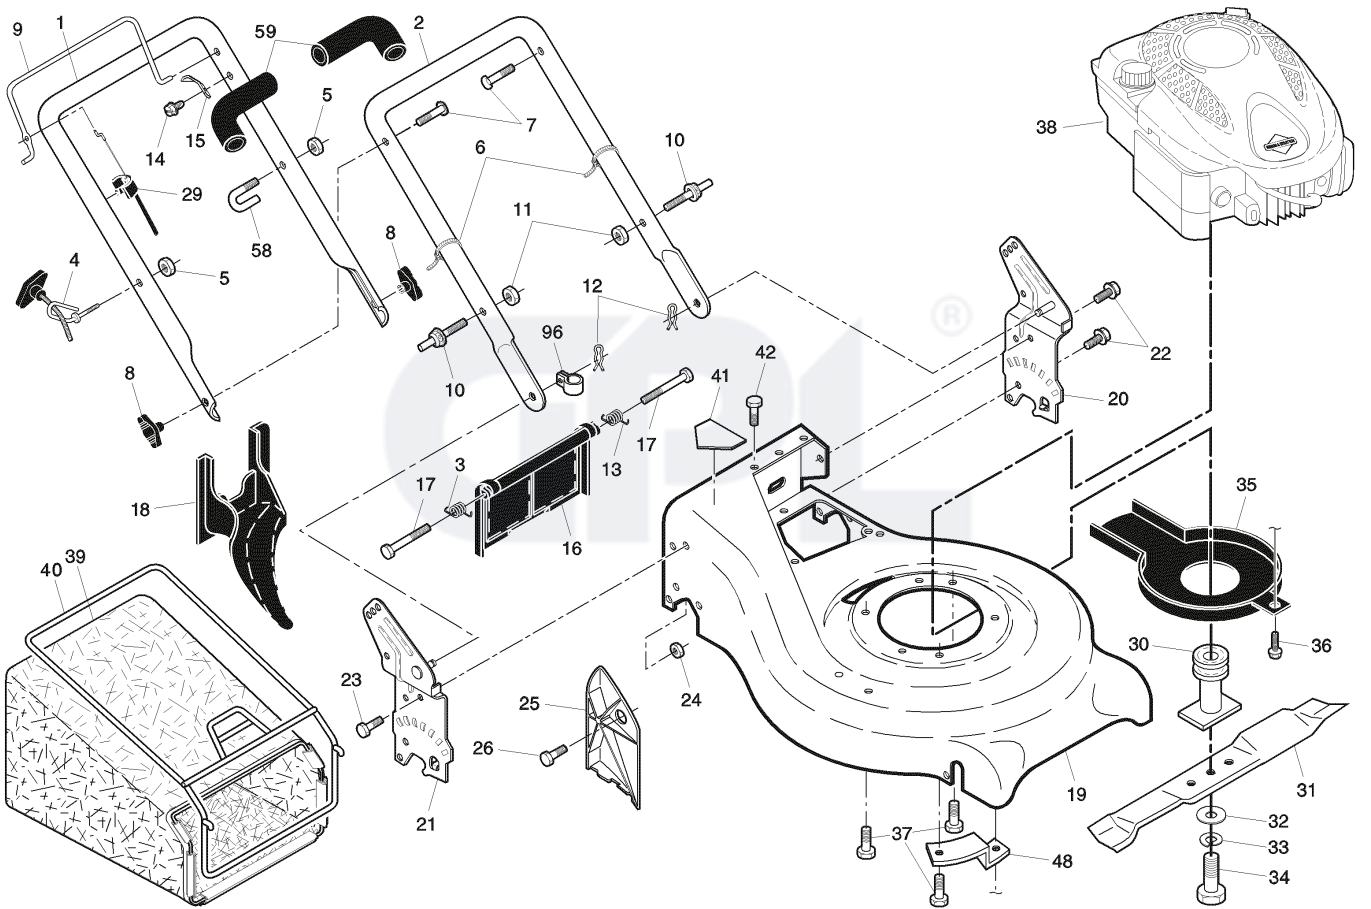

LM 2152 CMDA, 96141019400, 2009-01

---

**SPARE PARTS LIST**

ROTARY LAWN MOWER -- MODEL NUMBER LM 2152CMDA (96141019400) - PRODUCT NO. 961 41 01-94

REF.	PART NO.	DESCRIPTION	REMARK	QTY.	KIT
1	532402551	HANDLE		1	
2	532196005	HANDLE		1	
3	532405416	SPRING		1	
4	532194788	GUIDE		1	
5	532132004	NUT		1	
6	532066426	HOOP		1	
7	532191574	SCREW		1	
8	532191938	KNOB		1	
9	532417159	CONTROL		1	
10	532188821	BOLT		1	
11	532751153	NUT		1	
12	532051793	PIN		1	
13	532405415	SPRING		1	
14	532750634	SCREW		1	
15	532125162	PLATE		1	
16	532408888	DEFLECTOR		1	
17	532184193	BOLT		1	
18	532198170	PLUG		1	
19	532408084	KIT		1	
20	532194029	BRACKET		1	
21	532194031	BRACKET		1	
22	817000512	SCREW		1	
23	532163183	BOLT		1	
24	873800500	LOCK NUT		1	
25	532161333	PLATE		1	
26	532163409	SCREW		1	
29	532191221	CABLE		1	
30	532189179	ADAPTER		1	
31	532199377	MOWER BLADE		1	
32	532851074	WASHER		1	
33	532850263	WASHER		1	
34	532851084	SCREW		1	
35	532405843	SHEILD		1	
36	532192325	SCREW		1	
37	532150406	BOLT		1	
39	532410684	COLLECTION BAG		1	
40	532411951	FRAME		1	
41	532182166	DECAL		1	
42	817060410	SCREW		1	
48	532190939	BRACKET		1	
58	532182003	CLIP		1	
59	532182748	HANDLE		1	
96	532197991	CLIP		1	
-	532182134	DECALC."WARNING"		1	