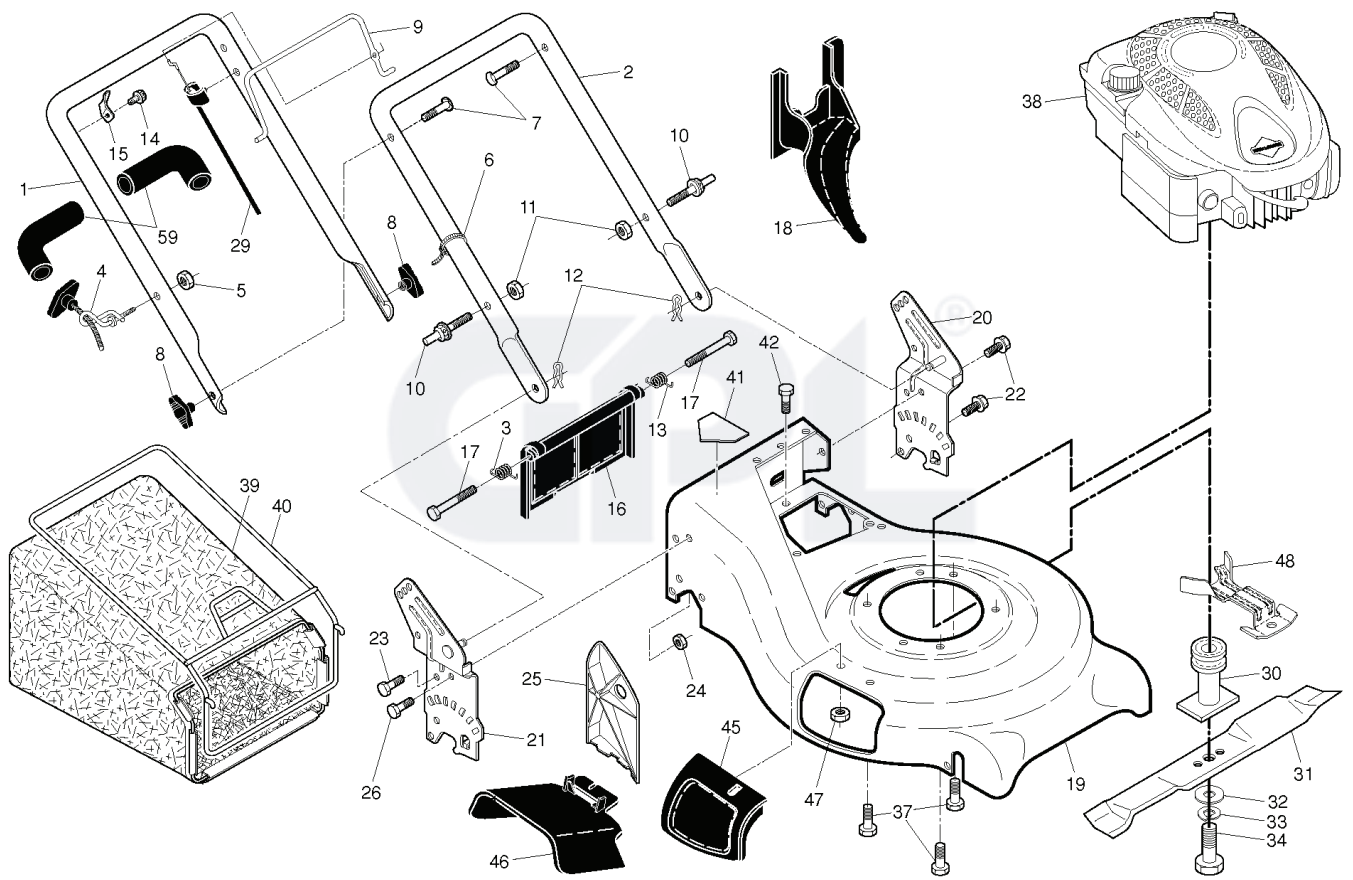

LM 2152 CMDA, 96141019404, 2011-11

GPL[®]

SPARE PARTS LIST

REF.	PART NO.	DESCRIPTION	REMARK	QTY.	KIT
1	532184576	HANDLE HALF		1	
2	532196005	HANDLE		1	
3	532405416	SPRING		1	
4	532194788	GUIDE		1	
5	532132004	NUT		1	
6	532066426	HOOP		1	
7	532191574	SCREW		1	
8	532191938	KNOB		1	
9	532426505	OPERATOR-PRESENCE CONTROL		1	
10	532188821	BOLT		1	
11	532751153	NUT		1	
12	532051793	PIN		1	
13	532405415	SPRING		1	
14	532178848	SCREW		1	
15	532430034	BRACKET		1	
16	532408888	DEFLECTOR		1	
17	532184193	BOLT		1	
18	532198170	PLUG		1	
19	532438714	HOUSING		1	
20	532194029	BRACKET		1	
21	532194031	BRACKET		1	
22	532428867	BOLT		1	
23	532163183	BOLT		1	
24	873800500	LOCK NUT		1	
25	532161333	PLATE		1	
26	532163409	SCREW		1	
29	532425923	CABLE		1	
30	532421176	ADAPTER		1	
31	532199377	MOWER BLADE		1	
32	532851074	WASHER		1	
33	532850263	WASHER		1	
34	532851084	SCREW		1	
37	532150406	BOLT		1	
38	000000000	W/O DESCRIPTION	B&S 124T02-0310-H1 FOR SERVICE & PARTS 1-800-233-3723	1	
39	532410676	GRASSBAG		1	
40	532411951	FRAME		1	
41	532182166	DECAL		1	
42	817060410	SCREW		1	
45	532191341	PORTE*RPL.PAR 532183058		1	
46	532191210	DEFLEC*RPL.PAR 532169699428		1	
47	532088349	NUT		1	
48	532429001	KEEPER		1	
59	532182748	HANDLE		1	
	532182134	DECAL"WARNING"	NOT SHOWN	1	