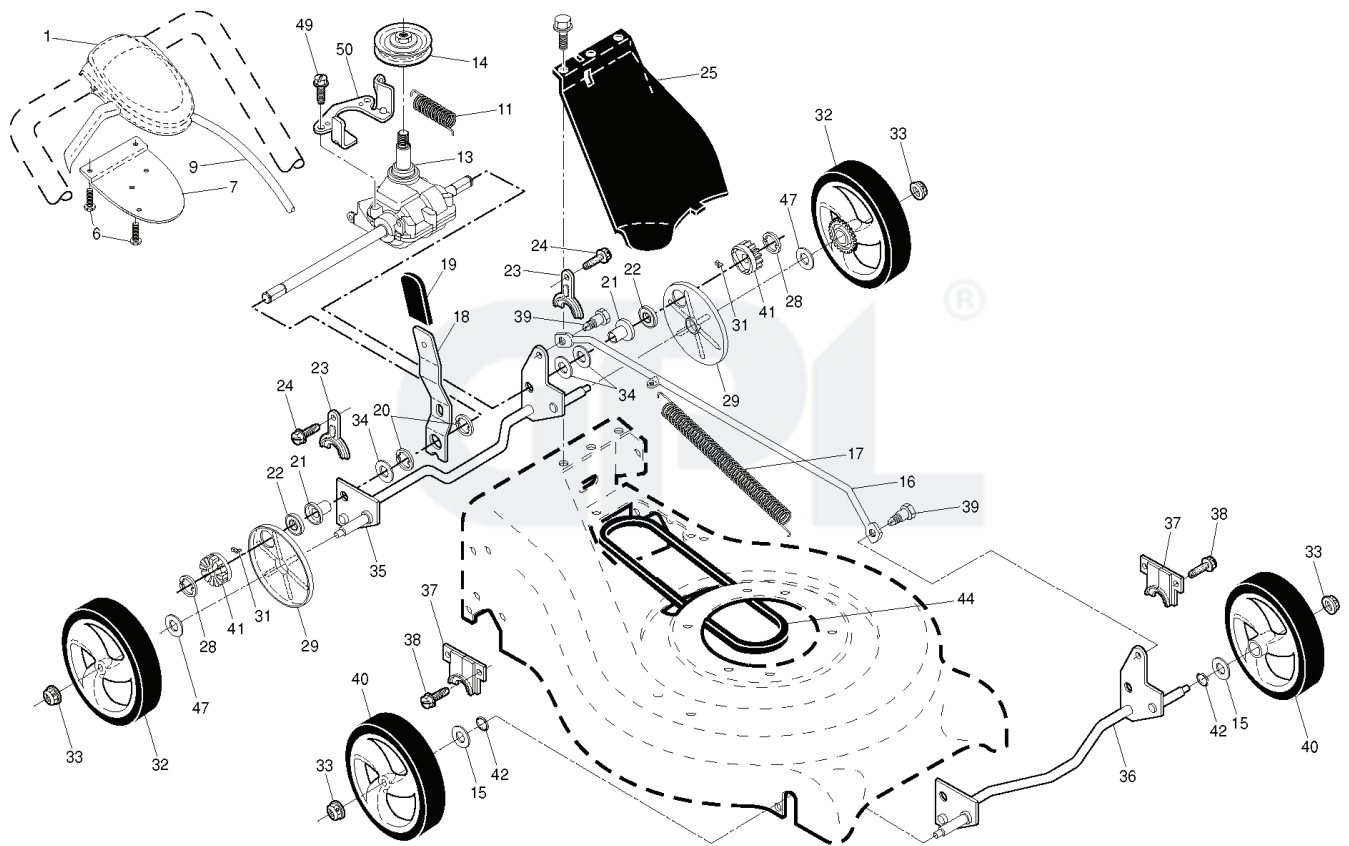

LM 2152 CMDA, 96141019404, 2011-11

GPL[®]

SPARE PARTS LIST

REF.	PART NO.	DESCRIPTION	REMARK	QTY.	KIT
1	532184576	HANDLE HALF		1	
2	532196005	HANDLE		1	
3	532405416	SPRING		1	
4	532194788	GUIDE		1	
5	532132004	NUT		1	
6	532066426	HOOP		1	
7	532191574	SCREW		1	
8	532191938	KNOB		1	
9	532426505	OPERATOR-PRESENCE CONTROL		1	
10	532188821	BOLT		1	
11	532751153	NUT		1	
12	532051793	PIN		1	
13	532405415	SPRING		1	
14	532178848	SCREW		1	
15	532430034	BRACKET		1	
16	532408888	DEFLECTOR		1	
17	532184193	BOLT		1	
18	532198170	PLUG		1	
19	532438714	HOUSING		1	
20	532194029	BRACKET		1	
21	532194031	BRACKET		1	
22	532428867	BOLT		1	
23	532163183	BOLT		1	
24	873800500	LOCK NUT		1	
25	532161333	PLATE		1	
26	532163409	SCREW		1	
29	532425923	CABLE		1	
30	532421176	ADAPTER		1	
31	532199377	MOWER BLADE		1	
32	532851074	WASHER		1	
33	532850263	WASHER		1	
34	532851084	SCREW		1	
37	532150406	BOLT		1	
38	000000000	W/O DESCRIPTION	B&S 124T02-0310-H1 FOR SERVICE & PARTS 1-800-233-3723	1	
39	532410676	GRASSBAG		1	
40	532411951	FRAME		1	
41	532182166	DECAL		1	
42	817060410	SCREW		1	
45	532191341	PORTE*RPL.PAR 532183058		1	
46	532191210	DEFLEC*RPL.PAR 532169699428		1	
47	532088349	NUT		1	
48	532429001	KEEPER		1	
59	532182748	HANDLE		1	
	532182134	DECAL"WARNING"	NOT SHOWN	1	