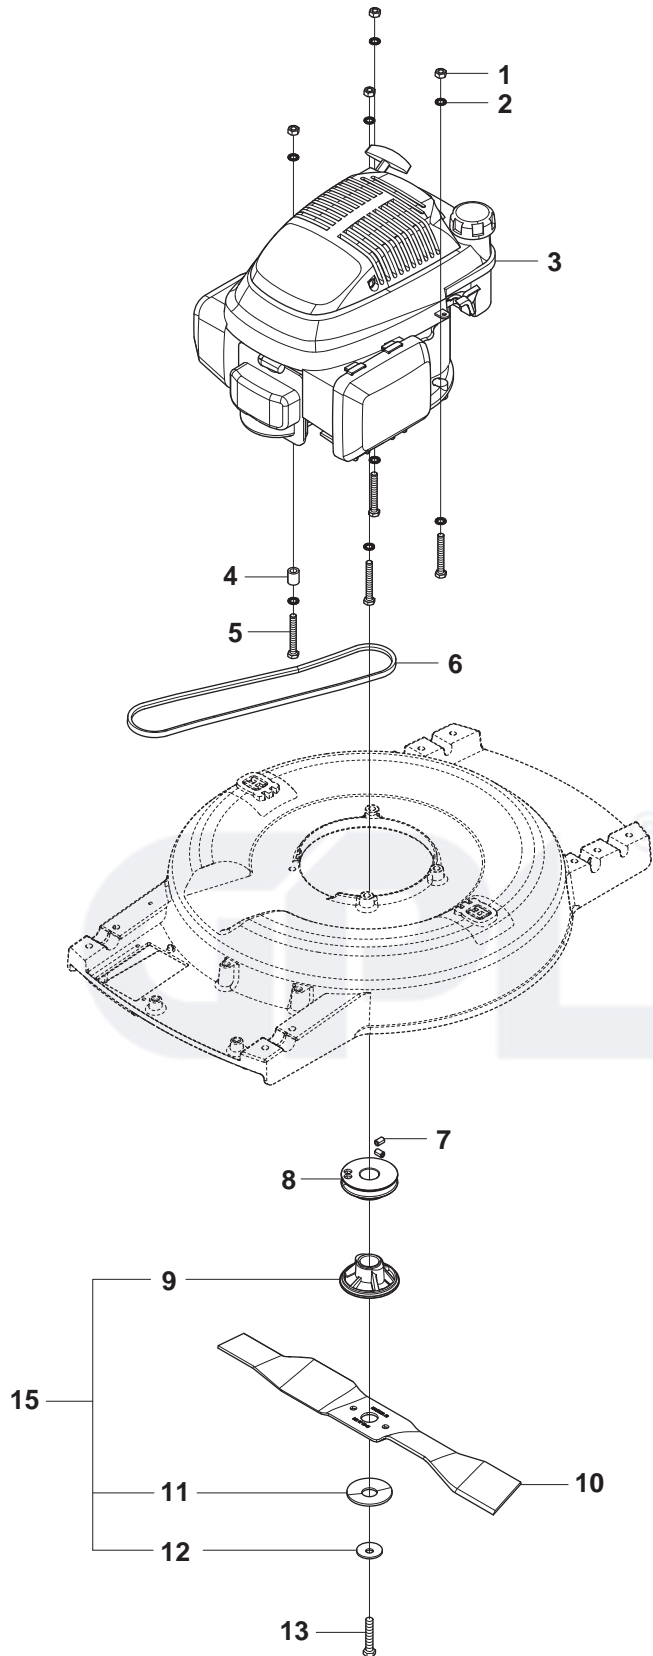

A M53S Pro
DECK

50

51

Page A M53S Pro DECK				
Position	Article	Quantity	Notes	Kit
1	295 67 71-05	4		
2	295 66 67-01	4		
3	295 66 71-04	2		
4	295 67 42-01	10	6201 2RS/C3	3, 52
5	295 68 87-04	2		3
6	295 66 72-01	4		3, 52
7	295 68 04-03	10		
8	295 66 62-01	2		
9	295 67 52-01	2		
10	295 66 73-01	2		
11	295 66 93-02	2		
12	729 57 74-01	6		
13	295 67 74-01	4		
14	740 42 10-00	4		
16	727 63 72-51	10		
17	295 67 43-01	1		
18	295 67 81-01	1		
19	580 37 18-01	1		
20	295 66 18-01	1		
21	295 66 16-01	1		
22	295 61 36-01	1		
23	734 11 56-01	1		
24	725 23 76-51	1		
25	725 23 68-01	2		
26	734 11 54-41	2		
27	295 66 77-01	1		
28	295 66 09-01	1		
29	295 65 90-01	1		
30	295 66 03-01	2		
32	295 66 10-01	1		
33	295 67 87-02	2		
34	735 31 14-01	4		
35	295 66 69-01	2		
36	580 37 17-01	1		
37	295 65 96-01	2		
38	295 65 97-01	2		
40	295 66 17-01	2		
41	504 46 70-01	5		
42	295 66 92-01	1		
43	575 88 48-01	4		
44	729 53 40-01	1		
45	295 65 93-01	1		
46	295 67 89-01	1		
47	295 67 48-01	1		
48	502 43 52-01	2		
49	295 66 74-01	1		
50	579 73 39-01	1		
51	520 29 05-02	1		
52	295 66 70-04	2		
53	295 68 86-04	2		52

C M53S Pro
ENGINE

Page C M53S Pro ENGINE				
Position	Article	Quantity	Notes	Kit
1	731 23 18-01	4		
2	735 21 64-01	8		
3		1	Honda GCV 160E - A3E9	
4	295 66 06-01	1		
5	725 24 63-51	4		
6	295 67 30-01	1	Kit: 5310092-60 (Belt with shell)	
7	505 39 03-01	2		
8	295 66 89-01	1		
9	295 68 82-01	1		15
10	295 67 32-01	1	Kit: 531 00 92-54 (Blade with box)	
11	295 67 44-01	1		15
12	295 68 85-01	1		15
13	295 67 46-02	1		
14	577 67 03-05	1		
15	531 00 92-73	1		