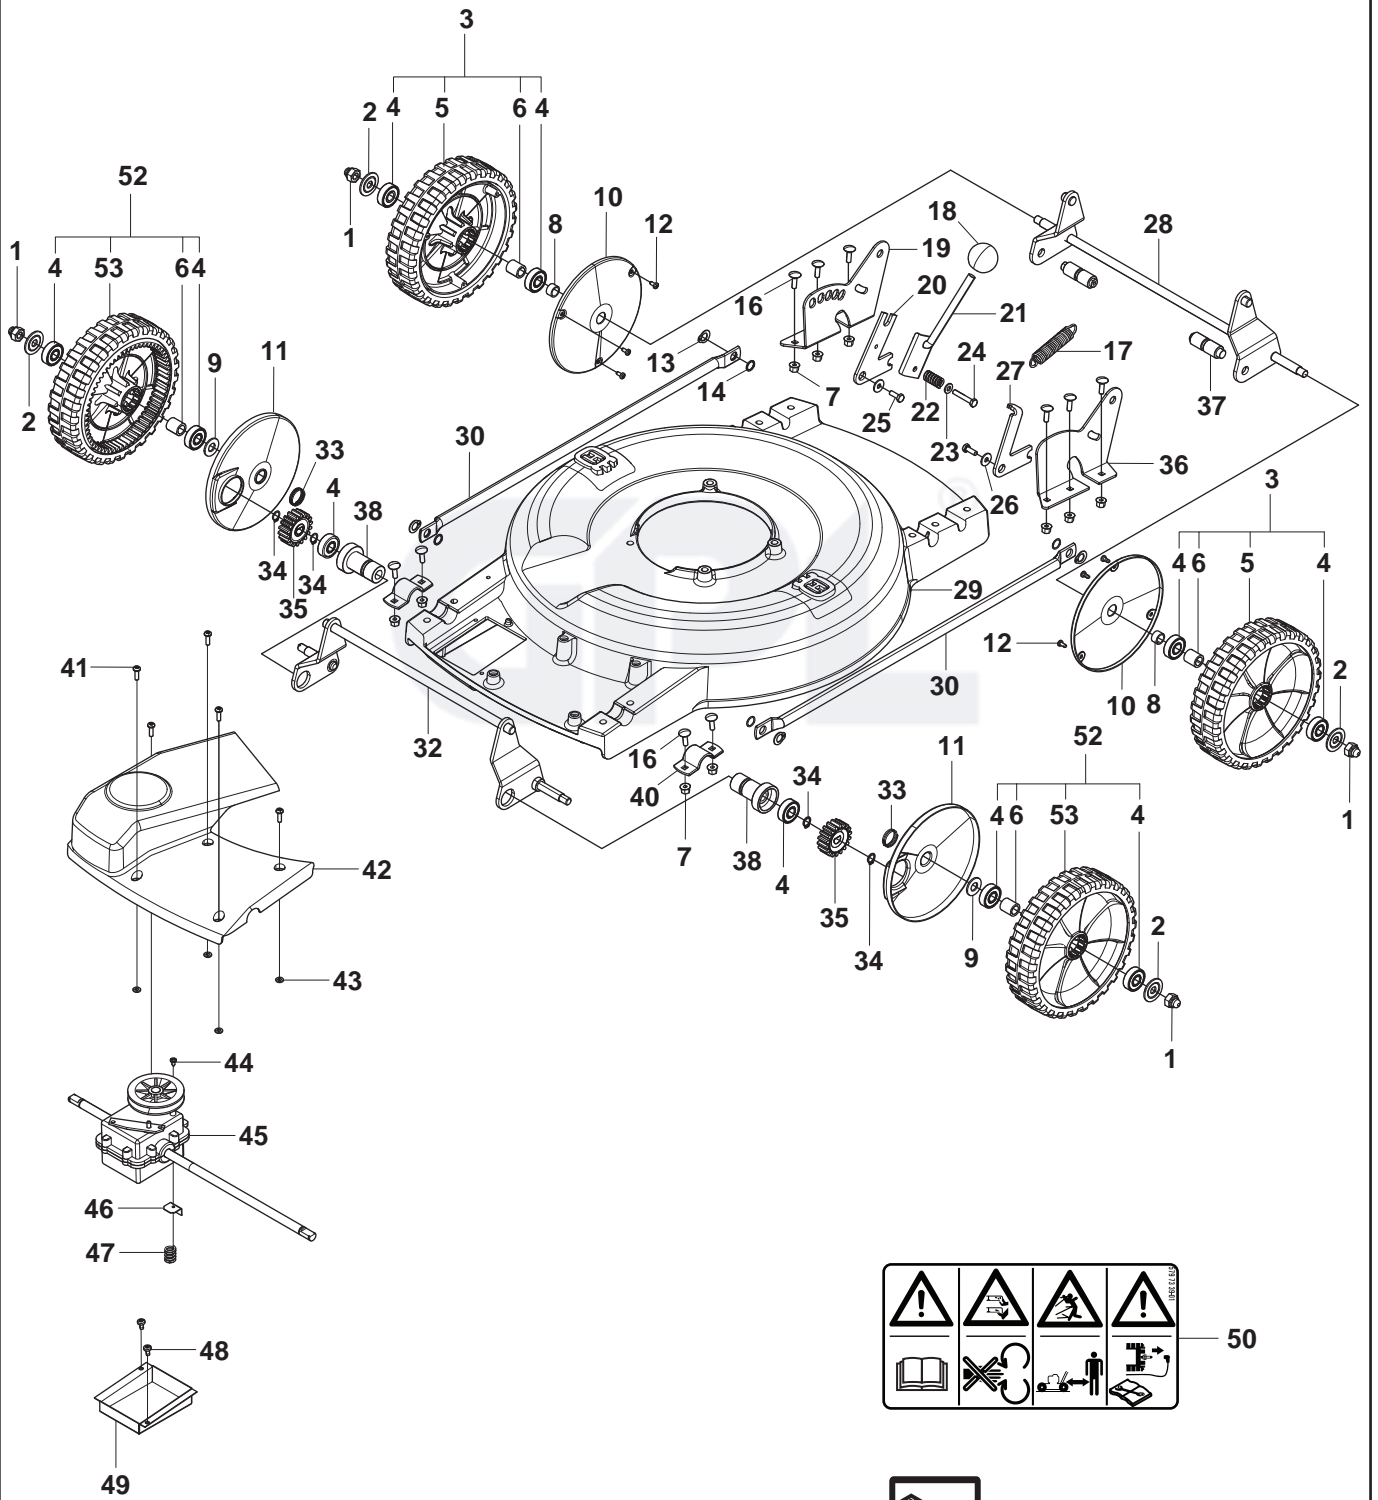

A M53S Pro
DECK

50

51

Page A M53S Pro DECK				
Position	Article	Quantity	Notes	Kit
1	295 67 71-05	4		
2	295 66 67-01	4		
3	295 66 71-04	2		
4	295 67 42-01	10	6201 2RS/C3	3, 52
5	295 68 87-04	2		3
6	295 66 72-01	4		3, 52
7	295 68 04-03	10		
8	295 66 62-01	2		
9	295 67 52-01	2		
10	295 66 73-01	2		
11	295 66 93-02	2		
12	729 57 74-01	6		
13	295 67 74-01	4		
14	740 42 10-00	4		
16	727 63 72-51	10		
17	295 67 43-01	1		
18	295 67 81-01	1		
19	580 37 18-01	1		
20	295 66 18-01	1		
21	295 66 16-01	1		
22	295 61 36-01	1		
23	734 11 56-01	1		
24	725 23 76-51	1		
25	725 23 68-01	2		
26	734 11 54-41	2		
27	295 66 77-01	1		
28	295 66 09-01	1		
29	295 65 90-01	1		
30	295 66 03-01	2		
32	295 66 10-01	1		
33	295 67 87-02	2		
34	735 31 14-01	4		
35	295 66 69-01	2		
36	580 37 17-01	1		
37	295 65 96-01	2		
38	295 65 97-01	2		
40	295 66 17-01	2		
41	504 46 70-01	5		
42	295 66 92-01	1		
43	575 88 48-01	4		
44	729 53 40-01	1		
45	295 65 93-01	1		
46	295 67 89-01	1		
47	295 67 48-01	1		
48	502 43 52-01	2		
49	295 66 74-01	1		
50	579 73 39-01	1		
51	520 29 05-02	1		
52	295 66 70-04	2		
53	295 68 86-04	2		52

C M53S Pro
ENGINE

Page C M53S Pro ENGINE				
Position	Article	Quantity	Notes	Kit
1	731 23 18-01	4		
2	735 21 64-01	8		
3		1	Honda GCV 160E - A3E9	
4	295 66 06-01	1		
5	725 24 63-51	4		
6	295 67 30-01	1	Kit: 5310092-60 (Belt with shell)	
7	505 39 03-01	2		
8	295 66 89-01	1		
9	295 68 82-01	1		15
10	295 67 32-01	1	Kit: 531 00 92-54 (Blade with box)	
11	295 67 44-01	1		15
12	295 68 85-01	1		15
13	295 67 46-02	1		
14	577 67 03-05	1		
15	531 00 92-73	1		