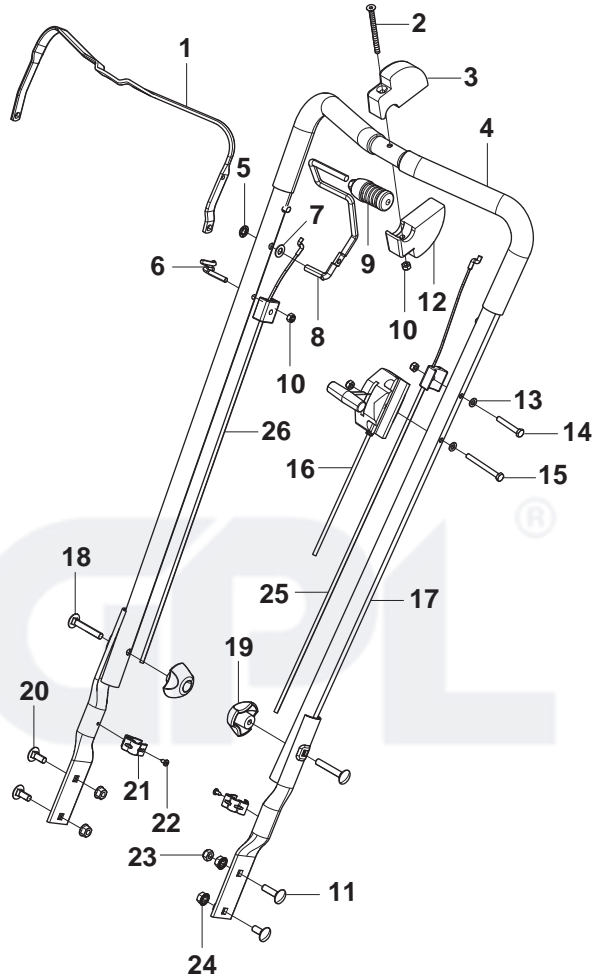

B M53S Pro
HANDLE

Page B M53S Pro HANDLE				
Position	Article	Quantity	Notes	Kit
1	295 71 40-01	1		
2	579 69 88-01	1		
3	295 66 15-02	1		
4	295 66 75-01	2		
5	295 68 05-01	1		
6	525 43 65-01	1		
7	295 70 06-01	1		
8	295 68 80-01	1		
9	295 67 51-01	1		
10	732 25 16-01	4		
11	727 64 55-01	1		
12	295 66 15-01	1		
13	734 11 53-01	2		
14	725 23 78-51	1		
15	725 23 82-51	1		
16	295 67 40-01	1	Kit: 5310092-56	
17	295 66 00-01	1		
18	727 64 61-01	2		
19	295 67 82-01	2		
20	727 64 51-01	3		
21	295 68 18-01	2		
22	729 53 40-01	2		
23	732 25 18-01	1		
24	578 37 26-01	4		
25	295 67 39-01	1		
26	295 67 38-02	1		

C M53S Pro
ENGINE

Page C M53S Pro ENGINE				
Position	Article	Quantity	Notes	Kit
1	731 23 18-01	4		
2	735 21 64-01	8		
3		1	Honda GCV 160E - A3E9	
4	295 66 06-01	1		
5	725 24 63-51	4		
6	295 67 30-01	1	Kit: 5310092-60 (Belt with shell)	
7	505 39 03-01	2		
8	295 66 89-01	1		
9	295 68 82-01	1		15
10	295 67 32-01	1	Kit: 531 00 92-54 (Blade with box)	
11	295 67 44-01	1		15
12	295 68 85-01	1		15
13	295 67 46-02	1		
14	577 67 03-05	1		
15	531 00 92-73	1		