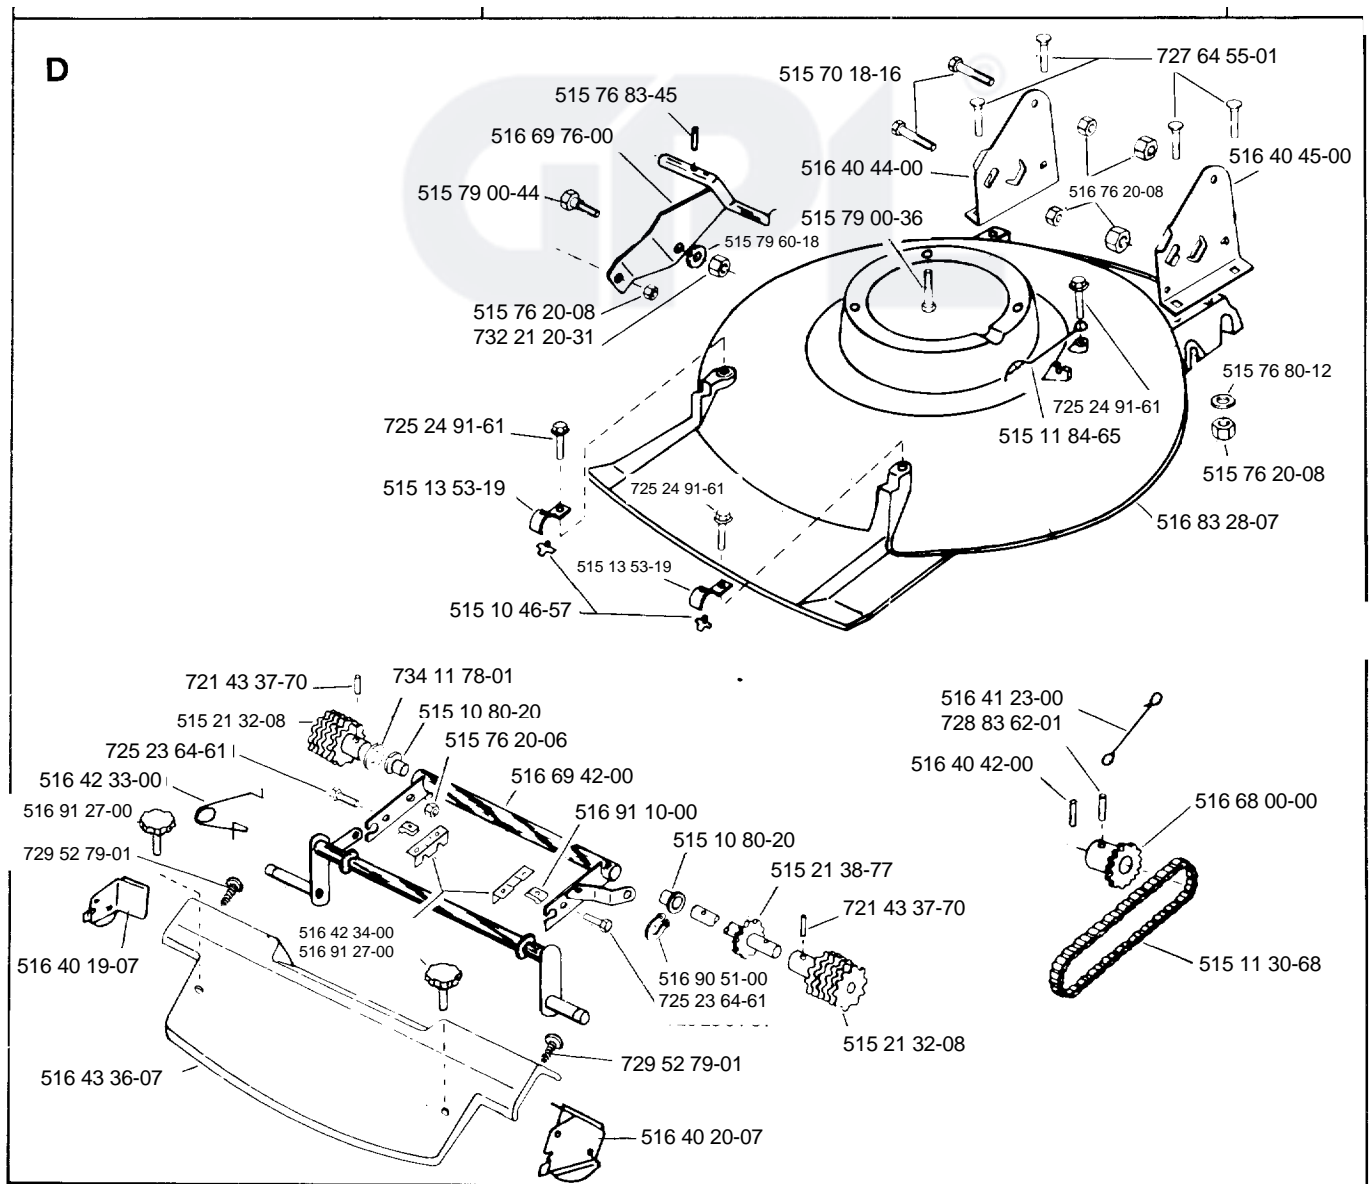

# Master 50 S

**1.1987**  
**Reservdelar**  
**Spare parts**  
**Ersatzteile**  
**Pièces de rechange**  
**Reserve-onder delen**

Beställn. nummer Part Number Best. Nr. N° de référence Best. nr.	Ruta Square Viereck Carreau Vak
013 98 40-11	B
013 98 90-11	B
515 10 43-79	C
515 10 46-57	D
515 10 80-20	D
515 11 30-68	D
515 11 60-40	E
515 11 70-01	A
515 11 80-38	B
515 11 84-65	D
515 12 39-32	A
515 13 10-64	A
515 13 53-19	D
515 13 74-20	B
515 13 97-54	B, C
515 13 97-65	B
515 21 32-08	D
515 21 38-77	D
515 70 18-16	C, D
515 76 20-06	C, D
515 76 20-08	D
515 76 20-10	B
515 76 80-12	D
515 76 83-45	D
515 79 00-01	B, C
515 79 00-36	D
515 79 00-44	D
515 79 01-14	E
515 79 60-01	A
515 79 60-18	D
516 40 42-00	D
516 40 44-00	D
516 40 45-00	D
516 40 49-11	C
516 40 63-11	C
516 40 77-00	B
516 41 03-11	C
516 41 23-00	D
516 41 35-11	E
516 41 40-00	A
516 41 46-00	E
516 41 90-11	E
516 42 33-00	D
516 42 34-00	D
516 43 36-07	D
516 43 68-00	E
516 43 87-00	A
516 44 07-00	E
516 68 00-00	D
516 68 67-00	E
516 69 41-00	D
516 69 42-00	D
516 69 76-00	D
516 77 86-07	C
516 81 09-08	E
516 81 65-08	E
516 81 82-00	C
516 82 10-00	C
516 83 28-07	D
516 83 29-07	C
516 83 46-00	A
516 83 63-07	C
516 83 64-07	B
516 90 51-00	D, E
516 91 10-00	D
516 91 27-00	D
721 43 37-70	D
725 23 64-61	D, E
725 24 50-51	B
725 24 91-61	D
725 24 95-51	B
727 64 55-01	D
728 83 62-01	D
729 52 79-01	C
731 23 16-01	E
731 23 18-01	B
732 21 20-31	D
734 11 64-01	C
734 11 78-01	D
735 21 64-50	B