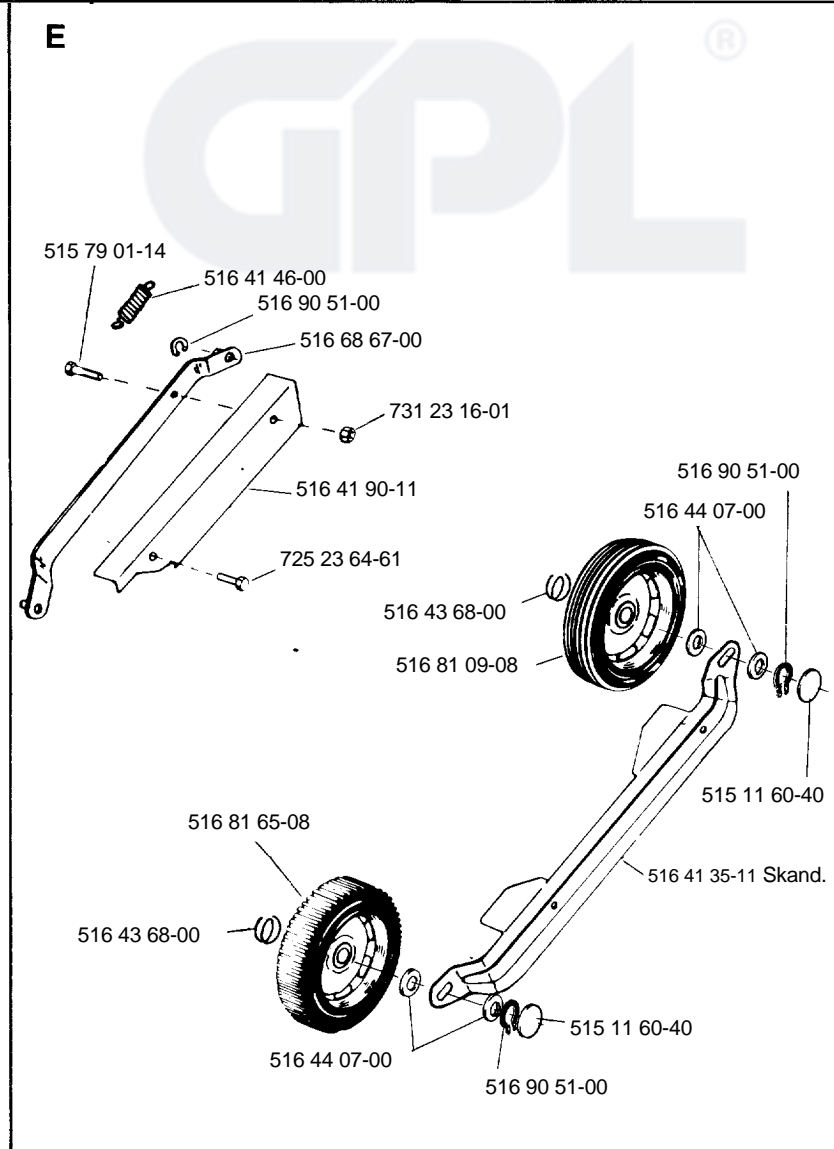

# Master 50 S

**1.1987**  
**Reservdelar**  
**Spare parts**  
**Ersatzteile**  
**Pièces de rechange**  
**Reserve-onder delen**

Beställn. nummer Part Number Best. Nr. N° de référence Best. nr.	Ruta Square Viereck Carreau Vak
013 98 40-11	B
013 98 90-11	B
515 10 43-79	C
515 10 46-57	D
515 10 80-20	D
515 11 30-68	D
515 11 60-40	E
515 11 70-01	A
515 11 80-38	B
515 11 84-65	D
515 12 39-32	A
515 13 10-64	A
515 13 53-19	D
515 13 74-20	B
515 13 97-54	B, C
515 13 97-65	B
515 21 32-08	D
515 21 38-77	D
515 70 18-16	C, D
515 76 20-06	C, D
515 76 20-08	D
515 76 20-10	B
515 76 80-12	D
515 76 83-45	D
515 79 00-01	B, C
515 79 00-36	D
515 79 00-44	D
515 79 01-14	E
515 79 60-01	A
515 79 60-18	D
516 40 42-00	D
516 40 44-00	D
516 40 45-00	D
516 40 49-11	C
516 40 63-11	C
516 40 77-00	B
516 41 03-11	C
516 41 23-00	D
516 41 35-11	E
516 41 40-00	A
516 41 46-00	E
516 41 90-11	E
516 42 33-00	D
516 42 34-00	D
516 43 36-07	D
516 43 68-00	E
516 43 87-00	A
516 44 07-00	E
516 68 00-00	D
516 68 67-00	E
516 69 41-00	D
516 69 42-00	D
516 69 76-00	D
516 77 86-07	C
516 81 09-08	E
516 81 65-08	E
516 81 82-00	C
516 82 10-00	C
516 83 28-07	D
516 83 29-07	C
516 83 46-00	A
516 83 63-07	C
516 83 64-07	B
516 90 51-00	D, E
516 91 10-00	D
516 91 27-00	D
721 43 37-70	D
725 23 64-61	D, E
725 24 50-51	B
725 24 91-61	D
725 24 95-51	B
727 64 55-01	D
728 83 62-01	D
729 52 79-01	C
731 23 16-01	E
731 23 18-01	B
732 21 20-31	D
734 11 64-01	C
734 11 78-01	D
735 21 64-50	B