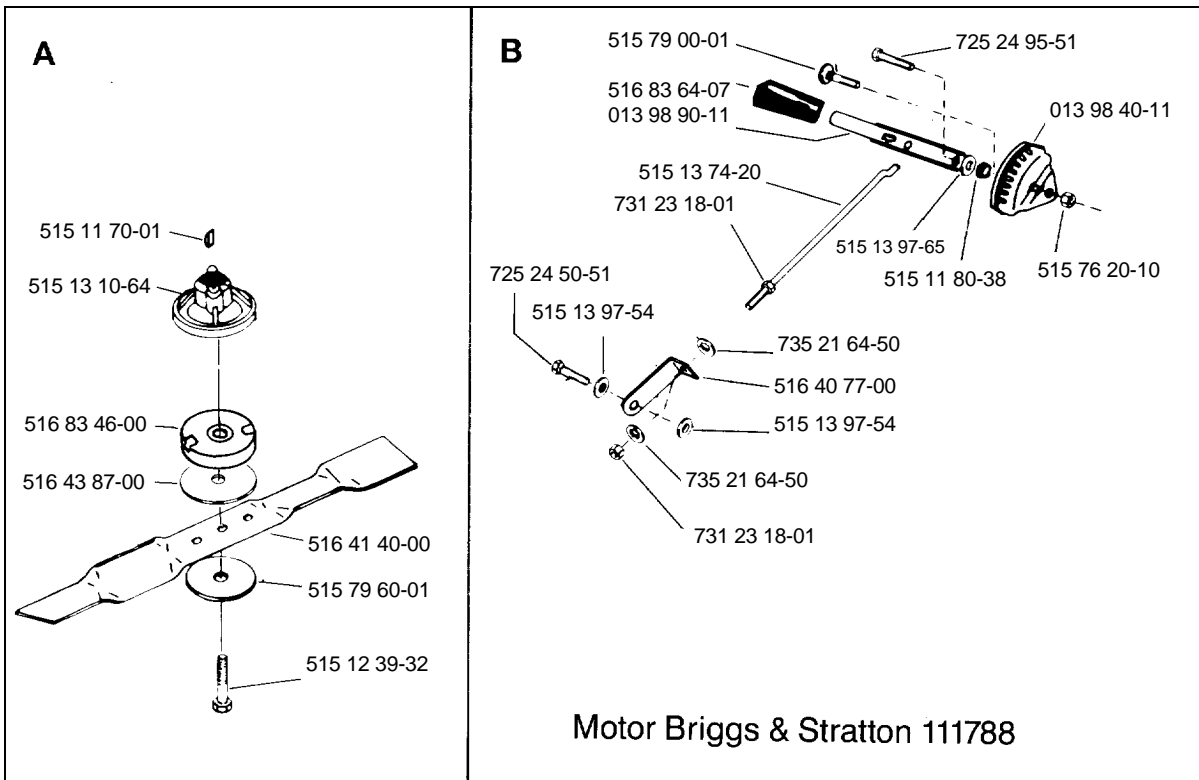

# Master 50 S

**1.1987**  
**Reservdelar**  
**Spare parts**  
**Ersatzteile**  
**Pièces de rechange**  
**Reserve-onder delen**

Beställn. nummer Part Number Best. Nr. N° de référence Best. nr.	Ruta Square Viereck Carreau Vak
013 98 40-11	B
013 98 90-11	B
515 10 43-79	C
515 10 46-57	D
515 10 80-20	D
515 11 30-68	D
515 11 60-40	E
515 11 70-01	A
515 11 80-38	B
515 11 84-65	D
515 12 39-32	A
515 13 10-64	A
515 13 53-19	D
515 13 74-20	B
515 13 97-54	B, C
515 13 97-65	B
515 21 32-08	D
515 21 38-77	D
515 70 18-16	C, D
515 76 20-06	C, D
515 76 20-08	D
515 76 20-10	B
515 76 80-12	D
515 76 83-45	D
515 79 00-01	B, C
515 79 00-36	D
515 79 00-44	D
515 79 01-14	E
515 79 60-01	A
515 79 60-18	D
516 40 42-00	D
516 40 44-00	D
516 40 45-00	D
516 40 49-11	C
516 40 63-11	C
516 40 77-00	B
516 41 03-11	C
516 41 23-00	D
516 41 35-11	E
516 41 40-00	A
516 41 46-00	E
516 41 90-11	E
516 42 33-00	D
516 42 34-00	D
516 43 36-07	D
516 43 68-00	E
516 43 87-00	A
516 44 07-00	E
516 68 00-00	D
516 68 67-00	E
516 69 41-00	D
516 69 42-00	D
516 69 76-00	D
516 77 86-07	C
516 81 09-08	E
516 81 65-08	E
516 81 82-00	C
516 82 10-00	C
516 83 28-07	D
516 83 29-07	C
516 83 46-00	A
516 83 63-07	C
516 83 64-07	B
516 90 51-00	D, E
516 91 10-00	D
516 91 27-00	D
721 43 37-70	D
725 23 64-61	D, E
725 24 50-51	B
725 24 91-61	D
725 24 95-51	B
727 64 55-01	D
728 83 62-01	D
729 52 79-01	C
731 23 16-01	E
731 23 18-01	B
732 21 20-31	D
734 11 64-01	C
734 11 78-01	D
735 21 64-50	B