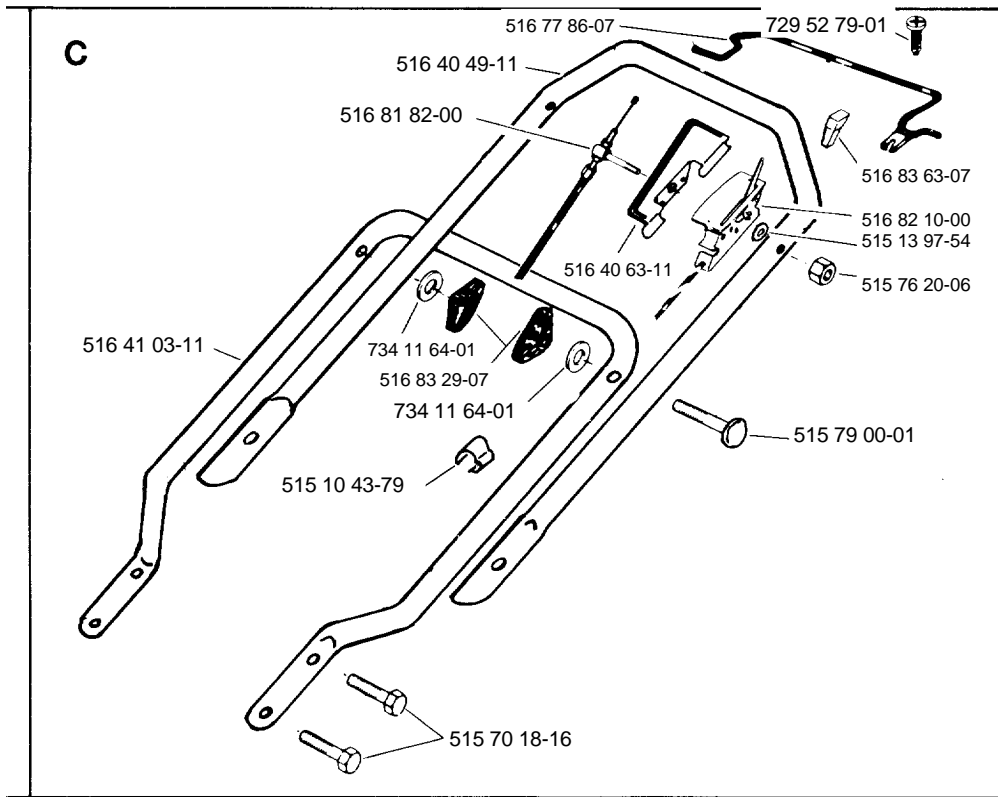

# Master 50 S

**1.1987**  
**Reservdelar**  
**Spare parts**  
**Ersatzteile**  
**Pièces de rechange**  
**Reserve-onder delen**

Beställn. nummer Part Number Best. Nr. N° de référence Best. nr.	Ruta Square Viereck Carreau Vak
013 98 40-11	B
013 98 90-11	B
515 10 43-79	C
515 10 46-57	D
515 10 80-20	D
515 11 30-68	D
515 11 60-40	E
515 11 70-01	A
515 11 80-38	B
515 11 84-65	D
515 12 39-32	A
515 13 10-64	A
515 13 53-19	D
515 13 74-20	B
515 13 97-54	B, C
515 13 97-65	B
515 21 32-08	D
515 21 38-77	D
515 70 18-16	C, D
515 76 20-06	C, D
515 76 20-08	D
515 76 20-10	B
515 76 80-12	D
515 76 83-45	D
515 79 00-01	B, C
515 79 00-36	D
515 79 00-44	D
515 79 01-14	E
515 79 60-01	A
515 79 60-18	D
516 40 42-00	D
516 40 44-00	D
516 40 45-00	D
516 40 49-11	C
516 40 63-11	C
516 40 77-00	B
516 41 03-11	C
516 41 23-00	D
516 41 35-11	E
516 41 40-00	A
516 41 46-00	E
516 41 90-11	E
516 42 33-00	D
516 42 34-00	D
516 43 36-07	D
516 43 68-00	E
516 43 87-00	A
516 44 07-00	E
516 68 00-00	D
516 68 67-00	E
516 69 41-00	D
516 69 42-00	D
516 69 76-00	D
516 77 86-07	C
516 81 09-08	E
516 81 65-08	E
516 81 82-00	C
516 82 10-00	C
516 83 28-07	D
516 83 29-07	C
516 83 46-00	A
516 83 63-07	C
516 83 64-07	B
516 90 51-00	D, E
516 91 10-00	D
516 91 27-00	D
721 43 37-70	D
725 23 64-61	D, E
725 24 50-51	B
725 24 91-61	D
725 24 95-51	B
727 64 55-01	D
728 83 62-01	D
729 52 79-01	C
731 23 16-01	E
731 23 18-01	B
732 21 20-31	D
734 11 64-01	C
734 11 78-01	D
735 21 64-50	B