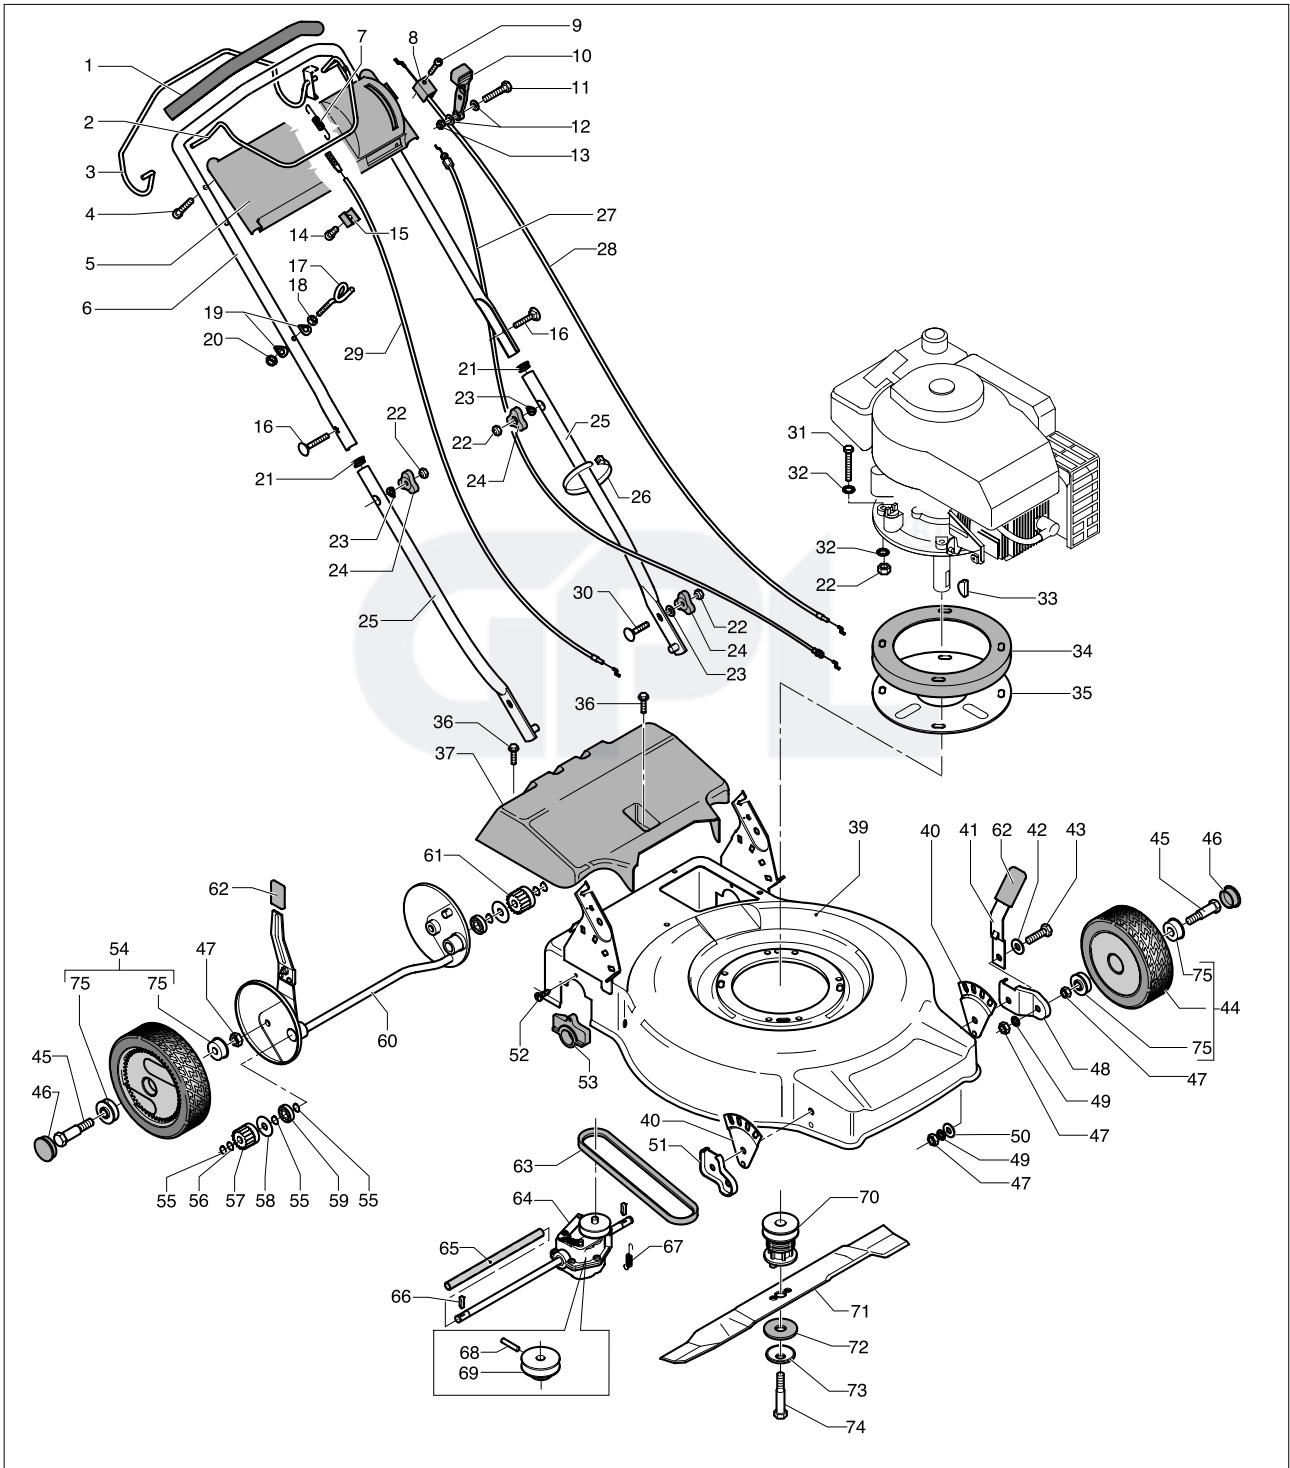

# Master 50 S

**Spare parts**  
**Ersatzteile**  
**Pièces détachées**  
**Reserve onderdelen**  
**Repuestos**  
**Reservdelar**

**GPL**®

brand	<b>HUSQVARNA</b>
-------	------------------

date	JAN/02	SHEET 1/2
------	--------	-----------

Model	<b>MASTER 50S</b>
-------	-------------------

Product number	<b>9538770-4</b>
----------------	------------------

brand	HUSQVARNA
-------	-----------

date	JAN/02	SHEET 2/2
------	--------	-----------

MASTER 50S
------------

Pos	PN ELX	Q.ty	Note	Pos	PN ELX	Q.ty	Note
1	531 21 07-25	3	1	40	531 21 07-68	2	
2	531 20 60-45	V	1	41	531 21 07-67	2	
3	531 20 60-43	V	1	42	531 20 62-27	2	
4	531 20 88-44	0	4	43	531 20 49-12	2	
5	531 21 05-83	F	1	44	531 21 05-78	2	
6	531 21 05-81	F	1	45	531 20 50-42	4	
7	531 21 05-73	0	1	46	531 21 05-80	4	
8	531 20 80-43	3	1	47	531 20 79-78	10	
9	531 20 82-17	0	1	48	531 21 07-63	1	
10	531 20 51-39	3	1	49	531 20 89-74	4	
11	531 20 78-36	0	1	50	531 20 79-89	2	
12	531 20 66-66	0	2	51	531 21 07-65	1	
13	531 20 84-92	0	1	52	531 20 82-16	2	
14	531 20 79-37	0	1	53	531 20 59-44	2	
15	531 20 79-23	3	1	54	531 21 05-79	2	
16	531 20 70-89	1	2	55	531 20 87-72	4	
17	531 20 51-69	0	1	56	531 20 88-59 <sup>®</sup>	2	
18	531 20 71-65	0	1	57	531 20 50-45	1	
19	531 20 49-61	0	2	58	531 20 78-47	2	
20	531 20 84-91	0	1	59	531 20 87-78	2	
21	531 20 89-50	3	2	60	531 21 12-06	1	
22	531 20 79-82	0	7	61	531 20 50-46	1	
23	531 20 70-90	2	2	62	531 20 79-86	3	
24	531 20 49-23	3	4	63	531 20 63-03	1	
25	531 21 05-82	F	2	64	531 20 47-61	2	
26	531 20 55-81	0	2	65	531 20 76-97	1	
27	531 20 77-54	0	1	66	531 20 51-08	2	
28	531 20 51-91	0	1	67	531 20 62-35	1	
29	531 20 62-98	0	1	68	531 20 77-03	1	
30	531 20 49-21	0	2	69	531 20 88-99	2	
31	531 20 71-07	0	3	70	531 20 78-48	1	
32	531 20 79-81	0	6	71	531 20 65-46	1	
33	531 20 49-07	0	1	72	531 20 72-43	1	
34	531 20 73-69	3	1	73	531 20 72-37	1	
35	531 20 71-11	3	1	74	531 20 66-49	1	
36	531 20 71-20	0	3	75	531 20 52-14	2	
37	531 20 62-27	3	1				
39	531 20 65-48	V	1				