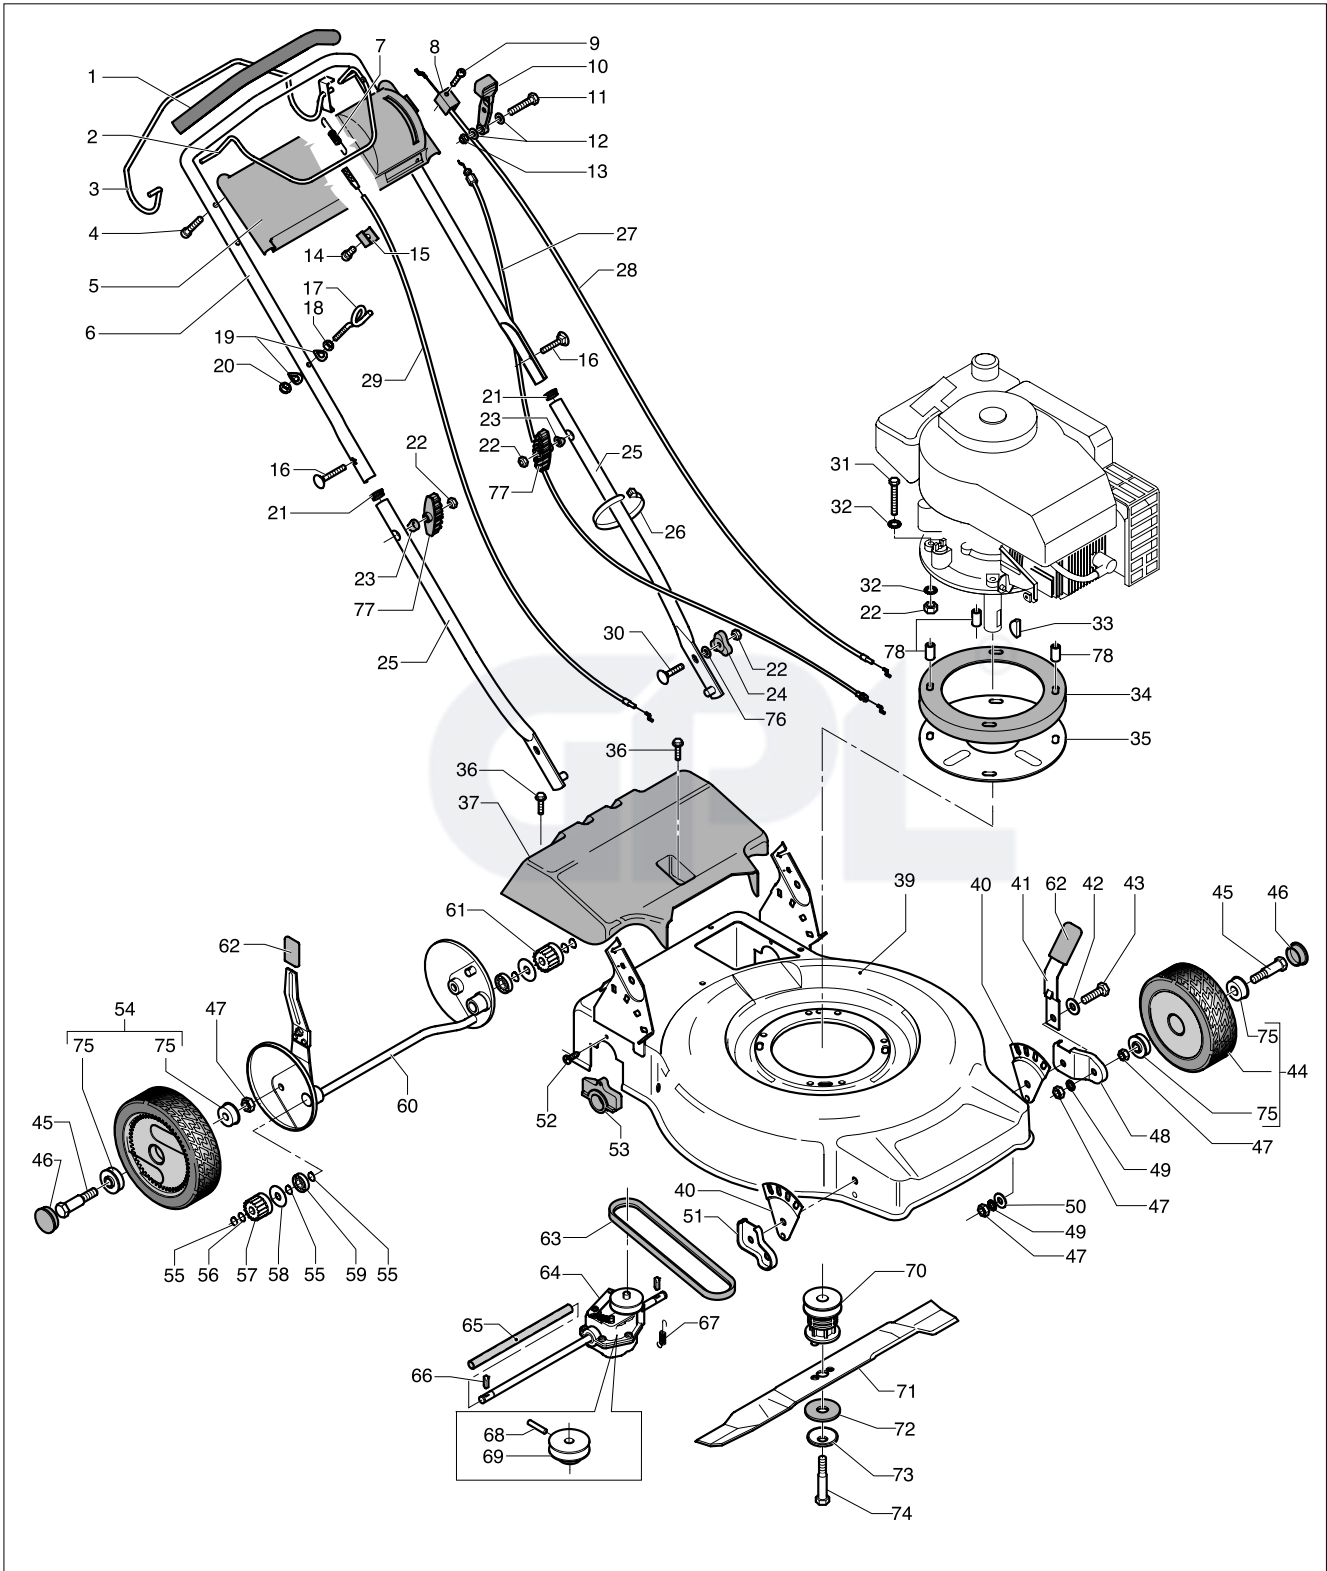

Ersetzt

Remplace

Vervangt

Reemplaza

Ersätter

106 28 34-62

GPL®

brand	HUSQVARNA
-------	-----------

date	SEPT/02	SHEET 1/2
------	---------	-----------

Model

Product number

MASTER 50S

9538770-04

brand	HUSQVARNA
-------	-----------

date	SEPT/02	SHEET 2/2
------	---------	-----------

MASTER 50S

Pos	PN ELX	Q.ty	Note	Pos	PN ELX	Q.ty	Note
1	5312107-25	1		40	5312107-68	2	
2	5312060-45	1		41	5312107-67	2	
3	5312060-43	1		42	5312060-20	2	
4	5312088-44	4		43	5312049-12	2	
5	5312105-84	1		44	5312105-78	2	
6	5312105-81	1		45	5312050-42	4	
7	5312105-73	1		46	5312105-80	4	
8	5312080-43	1		47	5312079-78	10	
9	5312082-17	1		48	5312107-64	1	
10	5312051-39	1		49	5312089-74	4	
11	5312078-36	1		50	5312079-89	2	
12	5312066-66	2		51	5312107-66	1	
13	5312084-92	1		52	5312082-16	2	
14	5312079-37	1		53	5312059-44	2	
15	5312079-23	1		54	5312105-79	2	
16	5312070-89	2		55	5312087-72	4	
17	5312051-69	1		56	5312088-59	2	
18	5312071-65	1		57	5312050-45	1	
19	5312049-61	2		58	5312078-47	2	
20	5312084-91	1		59	5312087-78	2	
21	5312089-50	2		60	5312112-06	1	
22	5312079-82	5		61	5312050-46	1	
23	5312070-90	2		62	5312079-86	3	
24	5312049-23	2		63	5312063-03	1	
25	5312105-82	2		64	5312047-61	1	
26	5312055-81	2		65	5312076-97	1	
27	5312077-54	1	Throttle	66	5312051-08	2	
28	5312051-91	1	Brake- cable	67	5312062-35	1	
29	5312062-98	1	Drive-cable	68	5312077-03	1	
30	5312049-21	2		69	5312088-99	2	
31	5312071-07	3		70	5312078-48	1	
32	5312079-81	6		71	5312065-46	1	
33	5312049-07	1		72	5312072-43	1	
34	5312073-69	1		73	5312072-37	1	
35	5312071-11	1		74	5312066-49	1	
36	5312071-20	3		75	5312052-14	2	
37	5312062-27	1		76	5312049-04	2	
39	5312065-48	1		77	5312058-40	2	
				78	5312087-32	3	