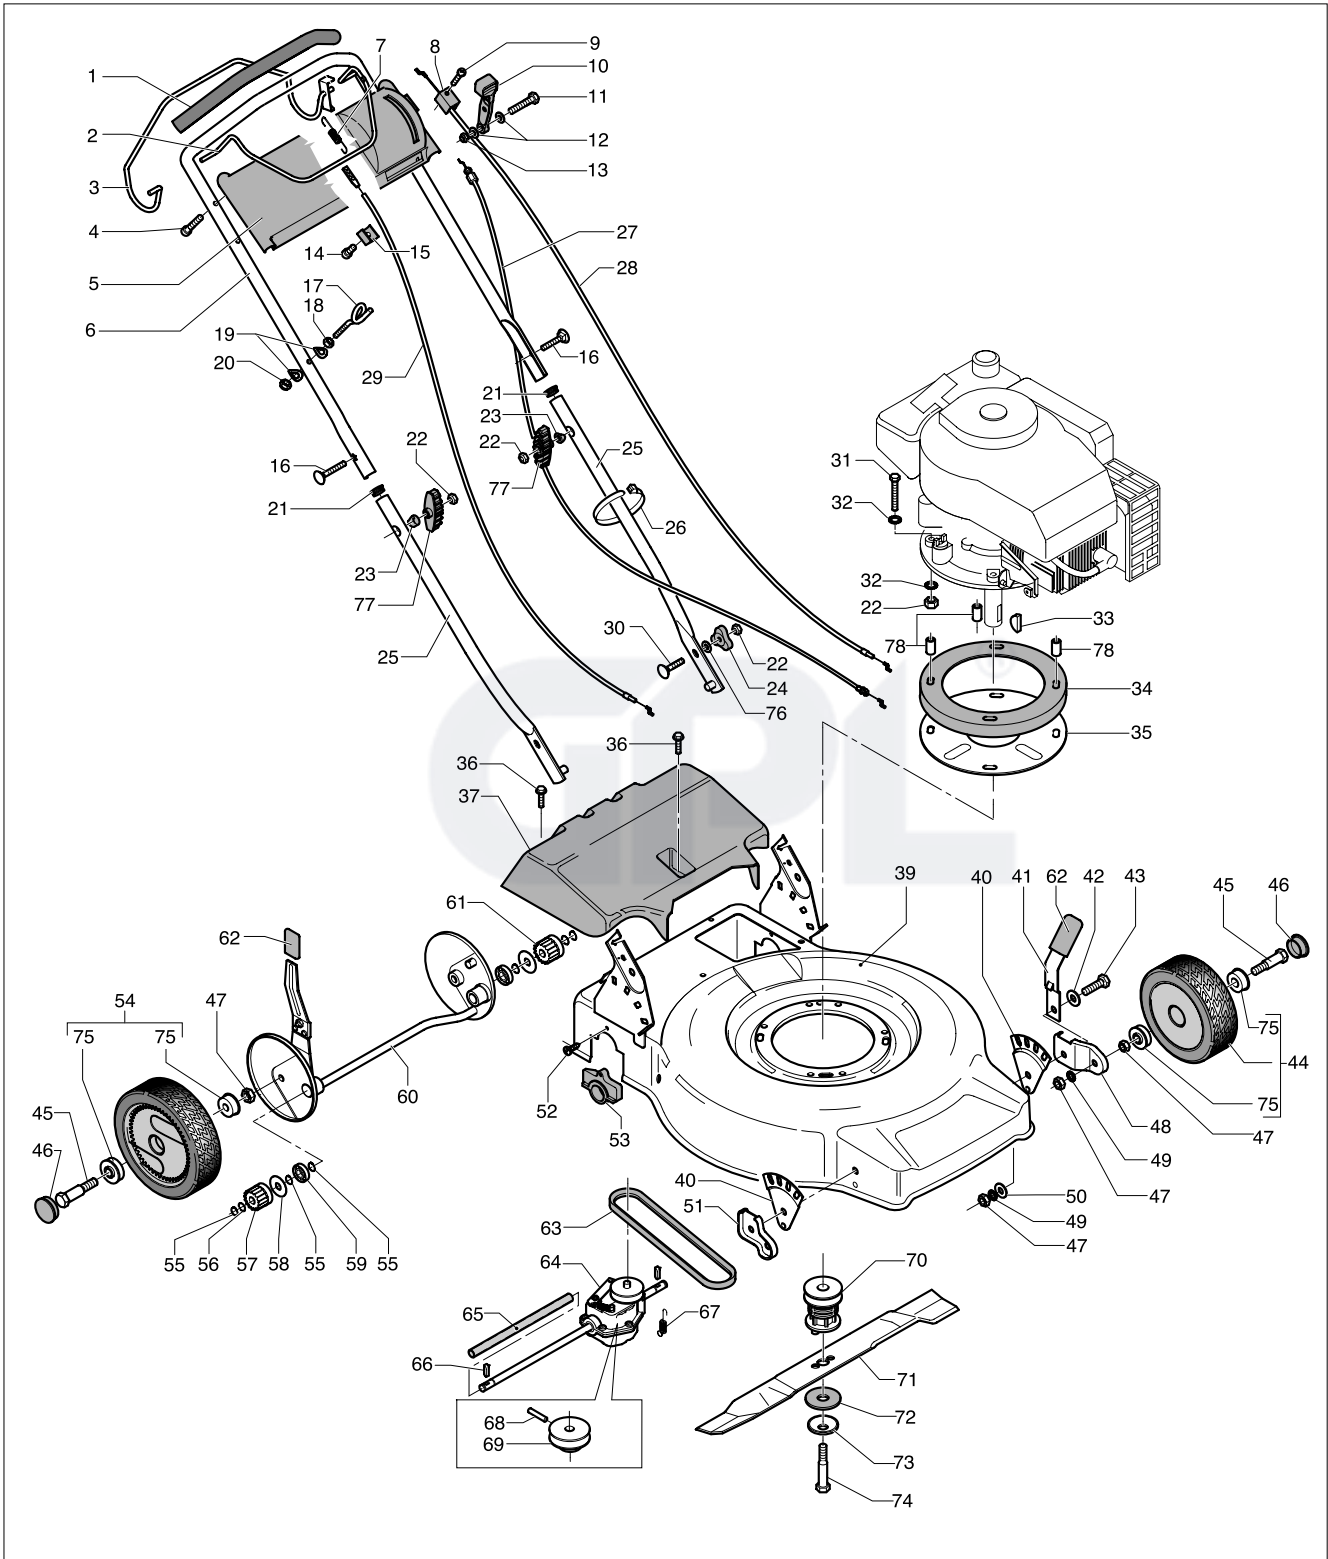

# Master 50 S

**Spare parts**  
**Ersatzteile**  
**Pièces détachées**  
**Reserve onderdelen**  
**Repuestos**  
**Reservdelar**

**GPL**<sup>®</sup>

brand	<b>HUSQVARNA</b>
-------	------------------

date	NOV/02	SHEET 1/2
------	--------	-----------

Model

Product number

<b>MASTER 50S</b>
-------------------

<b>9538770-04</b>
-------------------

 **The Electrolux Group.** *The world's No.1 choice.*

brand	HUSQVARNA
-------	-----------

date	SEPT/02	SHEET 2/2
------	---------	-----------

MASTER 50S
------------

Pos	PN ELX	Q.ty	Note	Pos	PN ELX	Q.ty	Note
1	5312107-25	1		40	5312107-68	2	
2	5312060-45	1		41	5312107-67	2	
3	5312060-43	1		42	5312060-20	2	
4	5312088-44	4		43	5312049-12	2	
5	5312105-84	1		44	5312105-78	2	
6	5312105-81	1		45	5312050-42	4	
7	5312105-73	1		46	5312105-80	4	
8	5312080-43	1		47	5312079-78	10	
9	5312082-17	1		48	5312107-64	1	
10	5312051-39	1		49	5312089-74	4	
11	5312078-36	1		50	5312079-89	2	
12	5312066-66	2		51	5312107-66	1	
13	5312084-92	1		52	5312082-16	2	
14	5312079-37	1		53	5312059-44	2	
15	5312079-23	1		54	5312105-79	2	
16	5312070-89	2		55	5312087-72	4	
17	5312051-69	1		56	5312088-59	2	
18	5312071-65	1		57	5312050-45	1	
19	5312049-61	2		58	5312078-47	2	
20	5312084-91	1		59	5312087-78	2	
21	5312089-50	2		60	5312112-06	1	
22	5312079-82	5		61	5312050-46	1	
23	5312070-90	2		62	5312079-86	3	
24	5312049-23	2		63	5312063-03	1	
25	5312105-82	2		64	5312047-61	1	
26	5312055-81	2		65	5312076-97	1	
27	5312077-54	1	Throttle	66	5312051-08	2	
28	5312051-91	1	Brake- cable	67	5312062-35	1	
29	5312062-98	1	Drive-cable	68	5312077-03	1	
30	5312049-21	2		69	5312088-99	2	
31	5312071-07	3		70	5312078-48	1	
32	5312079-81	6		71	5312065-46	1	
33	5312049-07	1		72	5312072-43	1	
34	5312073-69	1		73	5312072-37	1	
35	5312071-11	1		74	5312066-49	1	
36	5312071-20	3		75	5312052-14	2	
37	5312062-27	1		76	5312049-04	2	
39	5312065-48	1		77	5312058-40	2	
				78	5312087-32	3	