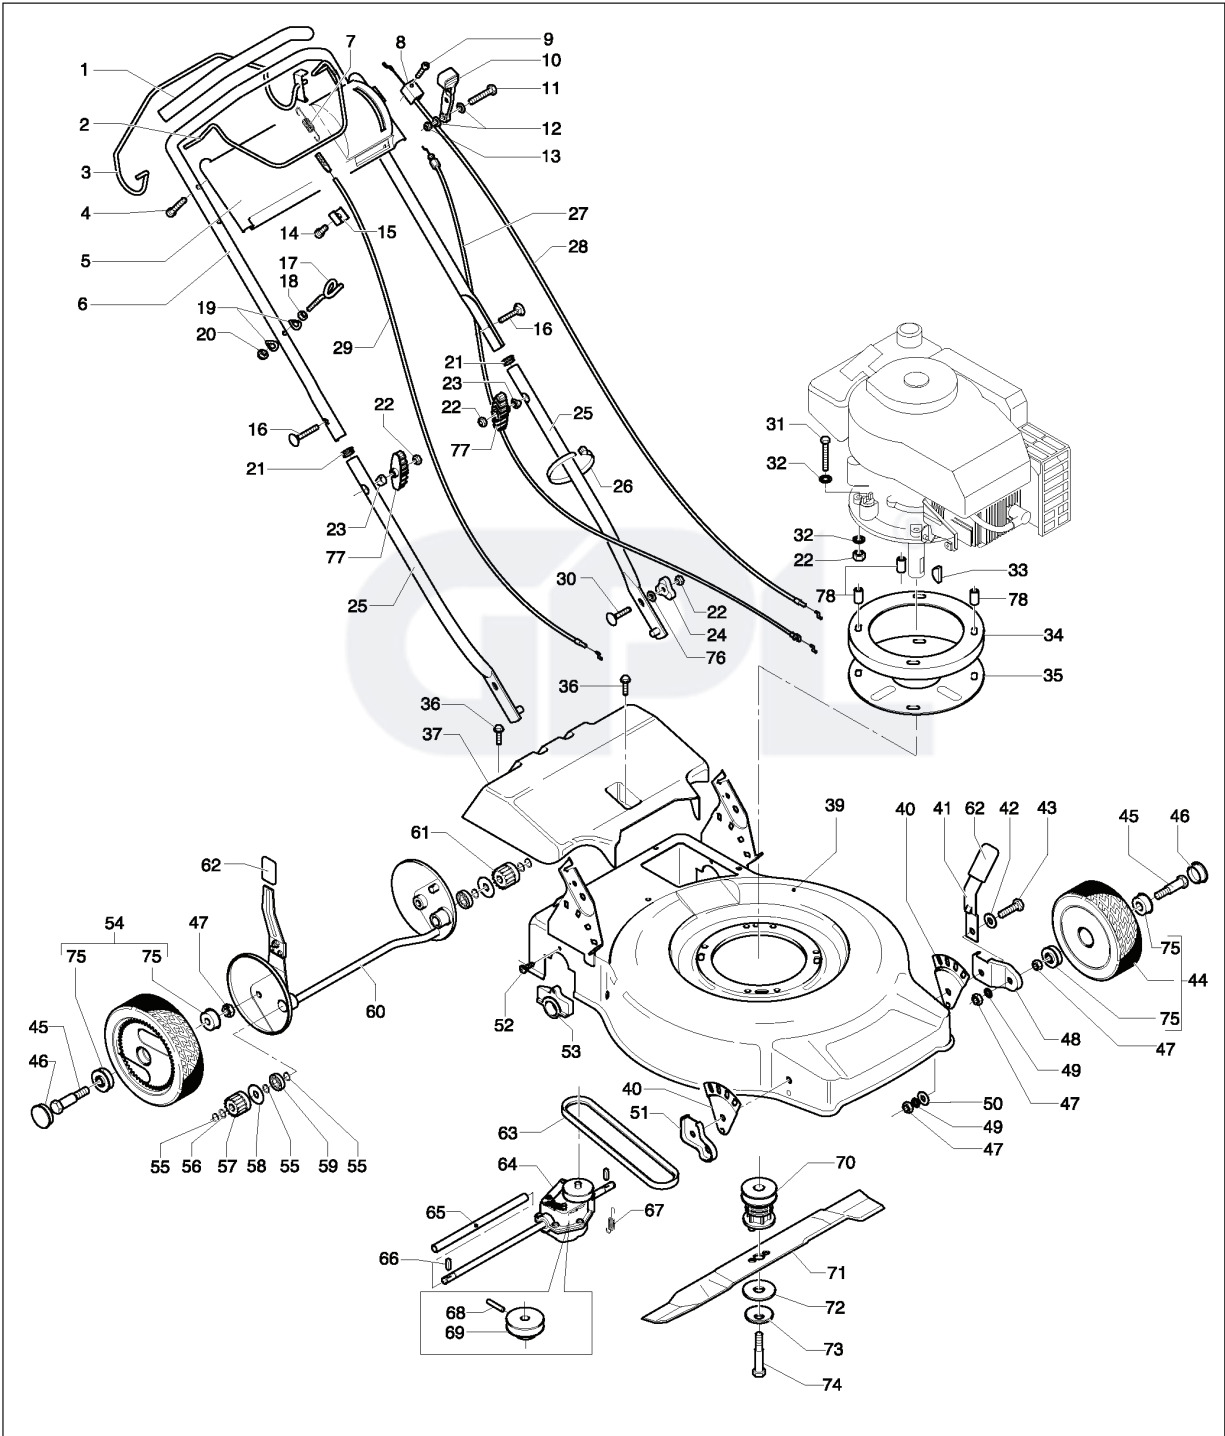

MASTER 50S, 953877004, 2003-01

SPARE PARTS LIST

brand	HUSQVARNA
-------	------------------

date	NOV/02	SHEET 1/2
------	--------	-----------

Model
MASTER 50S

Product number
9538770-04

REF.	PART NO.	DESCRIPTION	REMARK	QTY.	KIT
1	531210725	PROTECTOR		1	
2	531206045	LOOP		1	
3	531206043	LOOP		1	
4	531208844	SCREW		4	
5	531210584	PLATE		1	
6	531210581	HANDLE		1	
7	531210573	SPRING		1	
8	531208043	BRACKET		1	
9	531208217	SCREW		1	
10	531205139	BRACKET		1	
11	531207836	SCREW		1	
12	531206666	WASHER		2	
13	531208492	NUT		1	
14	531207937	SCREW		1	
15	531207923	SUPPORT		1	
16	531207089	SCREW		2	
17	531205169	PIN RETAINING SCREW		1	
18	531207165	NUT		1	
19	531204961	WASHER		2	
20	531208491	NUT		1	
21	531208950	PLUG		2	
22	531207982	NUT		5	
23	531207090	WASHER		2	
24	531204923	WING NUT		2	
25	531210582	HANDLE		2	
26	531205581	CLIP		2	
27	531207754	WIRE	THROTTLE	1	
28	531205191	WIRE	BRAKE-CABLE	1	
29	531206298	WIRE	DRIVE-CABLE	1	
30	531204921	SCREW		2	
31	531207107	SCREW		3	
32	531207981	WASHER		6	
33	531204907	KEY		1	
34	531207369	PLATE		1	
35	531207111	PLATE		1	
36	531207120	SCREW		3	
37	531206227	COVER		1	
39	531206548	HOUSING		1	
40	531210768	BRACKET		2	
41	531210767	LEVER		2	
42	531206020	WASHER		2	
43	531204912	SCREW		2	
44	531210578	WHEEL		2	
45	531205042	SCREW		4	
46	531210580	HUB CAP		4	
47	531207978	NUT		10	
48	531210764	SUPPORT		1	
49	531208974	WASHER		4	
50	531207989	WASHER		2	
51	531210766	SUPPORT		1	
52	531208216	SCREW		2	
53	531205944	SUPPORT		2	
54	531210579	WHEEL		2	
55	531208772	WASHER		4	
56	531208859	WASHER		2	
57	531205045	PINION		1	
58	531207847	WASHER		2	
59	531208778	BEARING		2	
60	531211206	SHAFT		1	
61	531205046	PINION		1	
62	531207986	KNOB		3	
63	531206303	BELT		1	
64	531204761	GEARBOX		1	
65	531207697	PIPE		1	
66	531205108	KEY		2	
67	531206235	SPRING		1	
68	531207703	PIN RETAINING SCREW		1	
69	531208899	PULLEY		2	
70	531207848	SUPPORT		1	
71	531206546	BLADE		1	
72	531207243	WASHER		1	
73	531207237	WASHER		1	
74	531206649	SCREW		1	
75	531205214	BEARING		2	
76	531204904	WASHER		2	
77	531205840	KNOB		2	
78	531208732	BUSH		3	