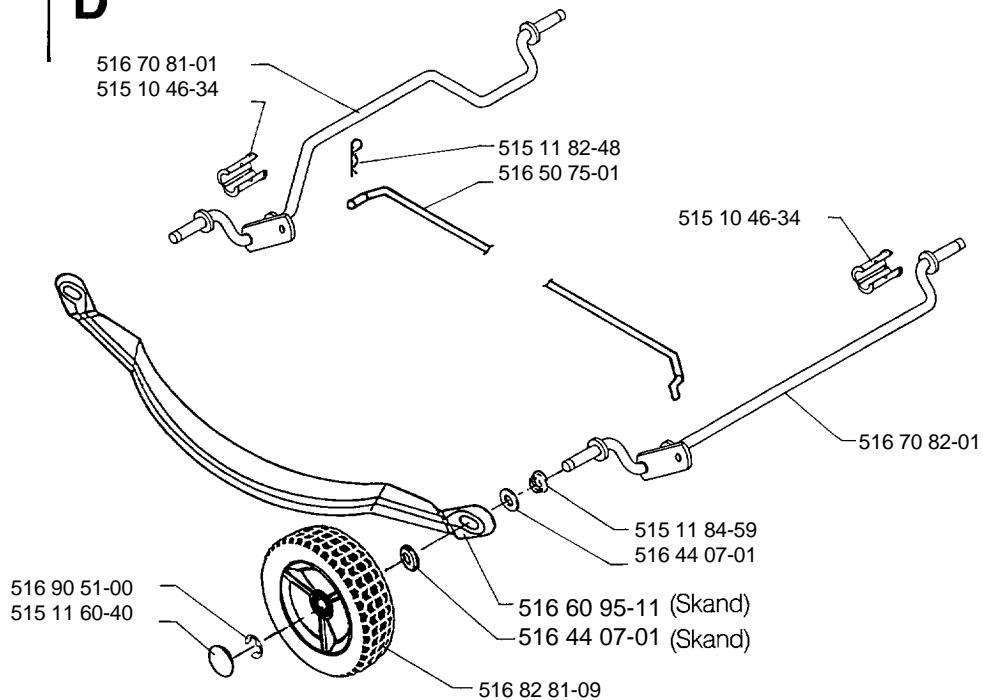

# MasterGarden

**1.1992**

**Spare parts**

**Ersatzteile**

**Pièces détachées**

**Reserve onderdelen**

**Repuestos**

**Reservdelar**

**A**

**C**

**B****Motor Briggs & Stratton 123802 0406-01****D**

PARTNUMBER	SQUARE
515 10 46-34	D
515 11 60-40	D
515 11 80-38	A
515 11 82-48	D
515 11 84-59	D
515 12 39-32	C
515 13 97-65	A
515 13 98-40	A
515 13 98-55	B
515 13 98-90	A
515 60 19-01	A
515 70 08-70	B
515 79 10-21	B
515 79 60-01	A,C
516 40 77-01	A
516 43 15-01	A
516 43 46-01	B
516 43 47-01	B
516 43 87-01	C
516 44 07-01	D
516 50 75-01	D
516 50 97-11	B
516 51 17-00	C
516 60 95-11	D
516 61 31-25	A
516 61 32-11	A
516 69 48-11	A
516 70 81-01	D
516 70 82-01	D
516 80 17-00	C
516 82 25-10	A
516 82 81-09	D
516 83 25-00	A
516 83 64-07	A
516 84 20-00	C
516 84 45-09	A
516 86 07-07	B
516 86 47-15	A
516 90 51-00	D
516 91 15-07	A
516 92 12-00	C
516 92 58-23	B
725 24 49-51	B,C
725 24 95-51	A
727 64 55-01	B
727 64 57-01	A
727 64 59-01	A
729 54 16-01	A
731 23 18-01	A
732 21 18-01	A,B,C
732 21 20-01	A
734 11 64-01	A,B
734 11 64-41	B
735 21 64-50	A

**A**

GPL®