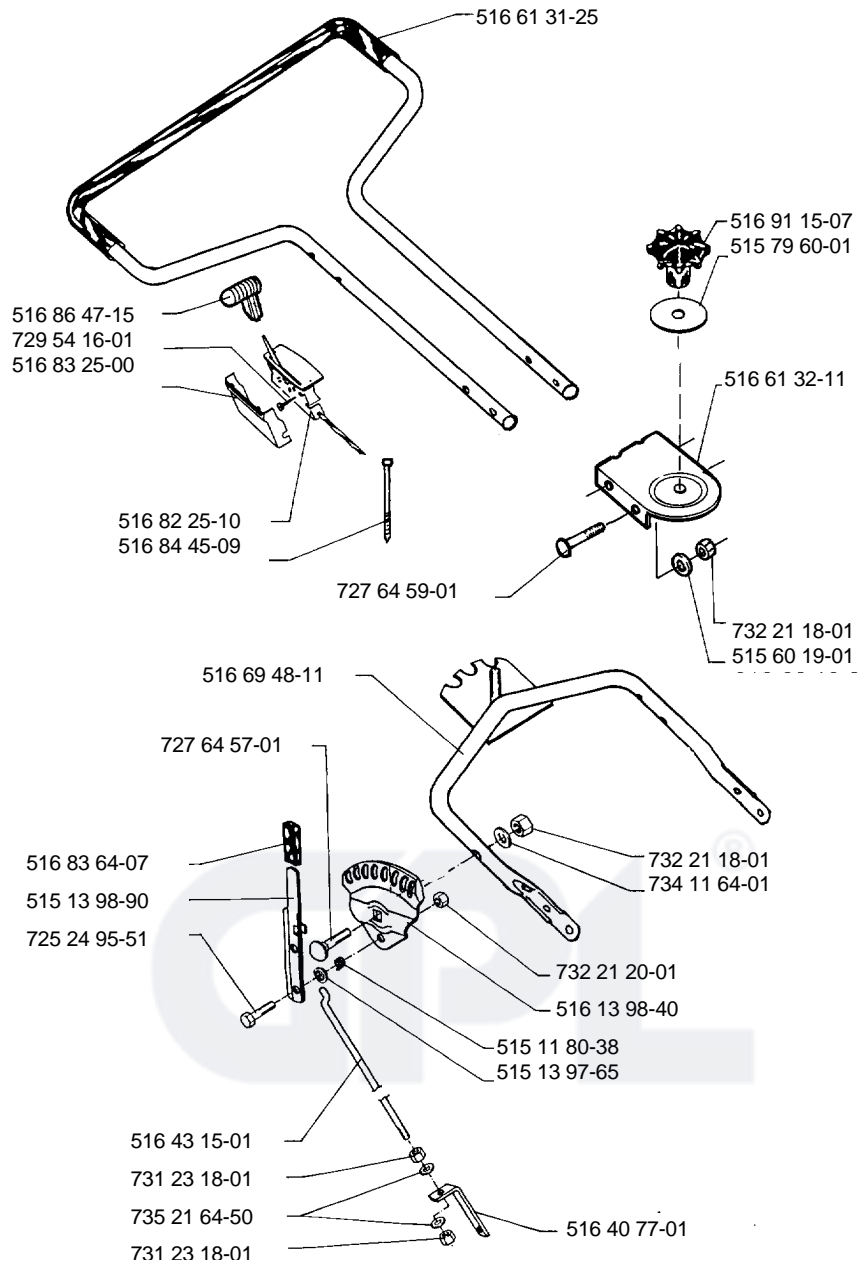

# MasterGarden

**1.1992**

**Spare parts**

**Ersatzteile**

**Pièces détachées**

**Reserve onderdelen**

**Repuestos**

**Reservdelar**

**A**

**C**

**B****Motor Briggs & Stratton 123802 0406-01****D**

PARTNUMBER	SQUARE
515 10 46-34	D
515 11 60-40	D
515 11 80-38	A
515 11 82-48	D
515 11 84-59	D
515 12 39-32	C
515 13 97-65	A
515 13 98-40	A
515 13 98-55	B
515 13 98-90	A
515 60 19-01	A
515 70 08-70	B
515 79 10-21	B
515 79 60-01	A,C
516 40 77-01	A
516 43 15-01	A
516 43 46-01	B
516 43 47-01	B
516 43 87-01	C
516 44 07-01	D
516 50 75-01	D
516 50 97-11	B
516 51 17-00	C
516 60 95-11	D
516 61 31-25	A
516 61 32-11	A
516 69 48-11	A
516 70 81-01	D
516 70 82-01	D
516 80 17-00	C
516 82 25-10	A
516 82 81-09	D
516 83 25-00	A
516 83 64-07	A
516 84 20-00	C
516 84 45-09	A
516 86 07-07	B
516 86 47-15	A
516 90 51-00	D
516 91 15-07	A
516 92 12-00	C
516 92 58-23	B
725 24 49-51	B,C
725 24 95-51	A
727 64 55-01	B
727 64 57-01	A
727 64 59-01	A
729 54 16-01	A
731 23 18-01	A
732 21 18-01	A,B,C
732 21 20-01	A
734 11 64-01	A,B
734 11 64-41	B
735 21 64-50	A

**A**

GPL®