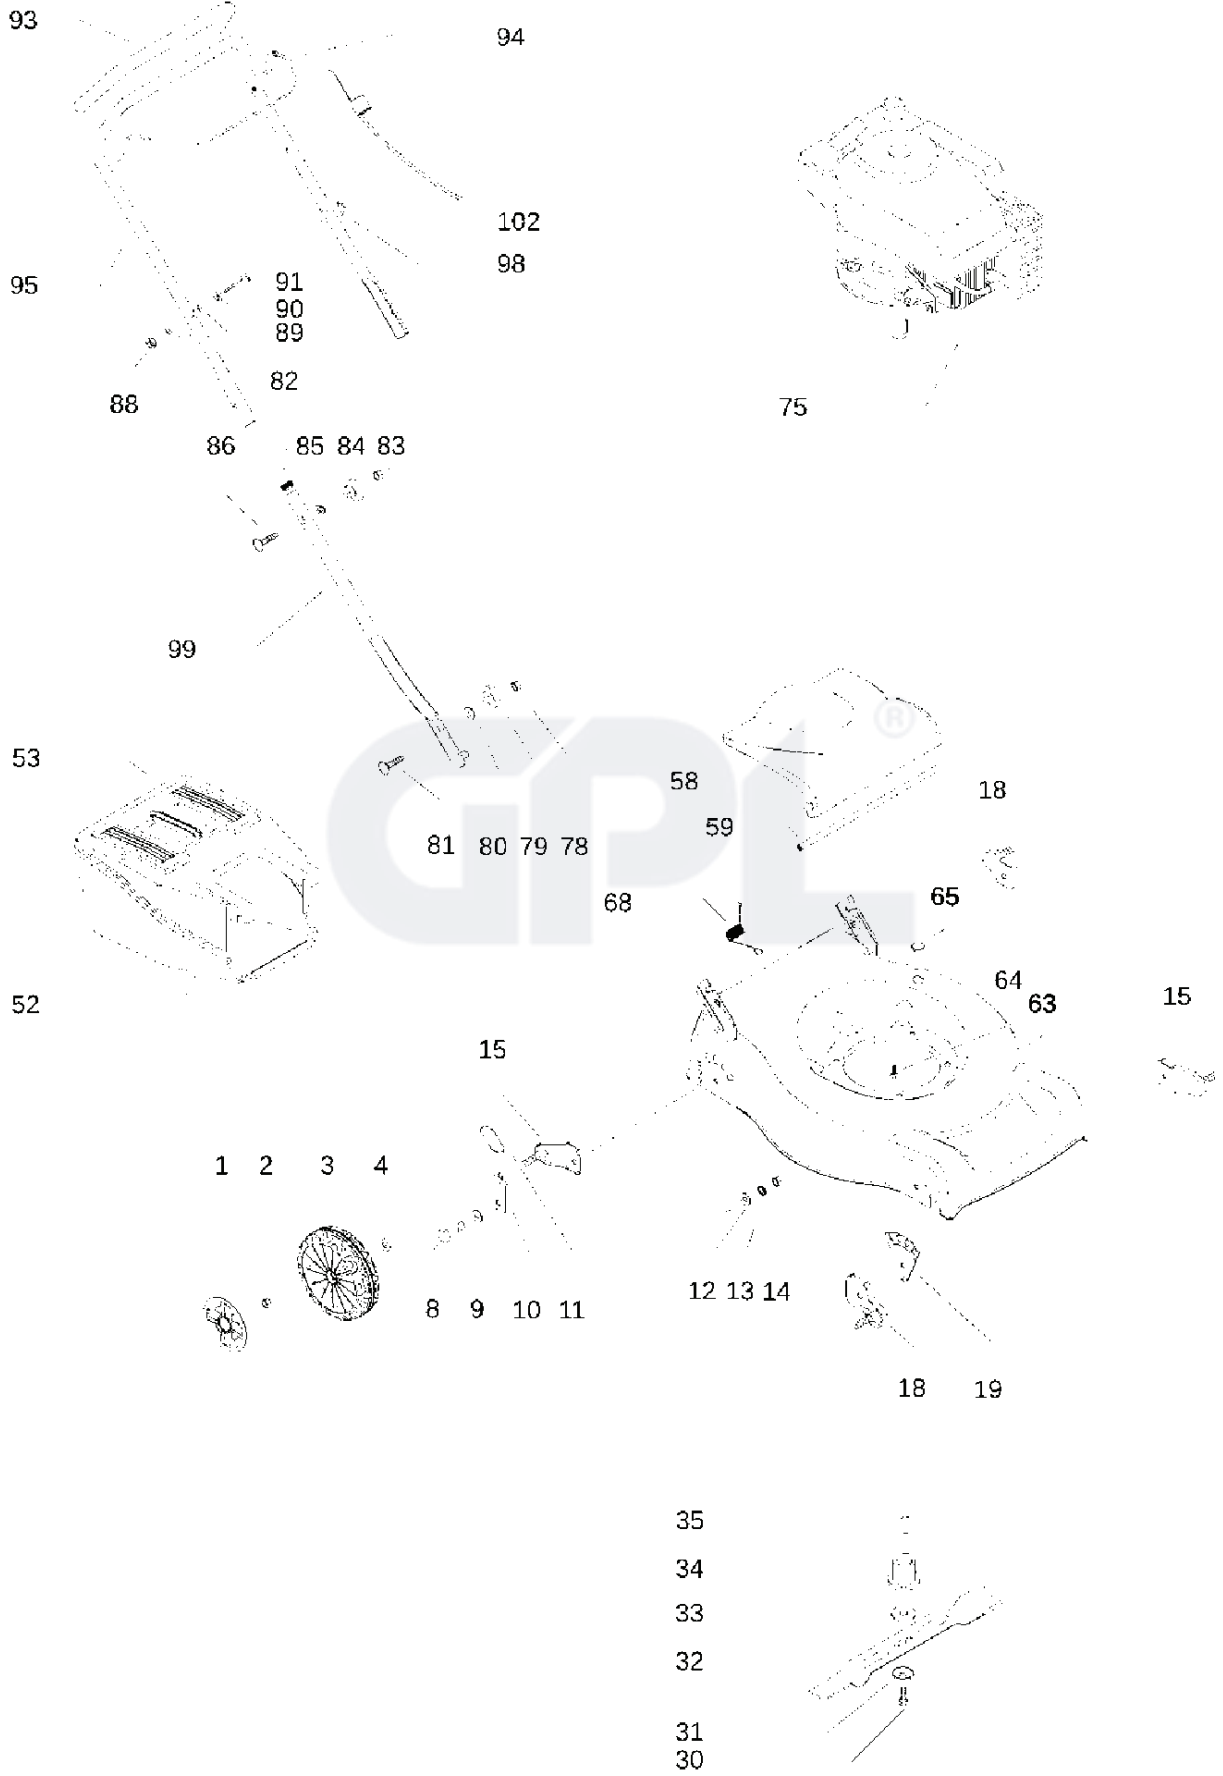

P46-450 C, 962000113, 2009-09

GPL<sup>®</sup>

---

**SPARE PARTS LIST**

HUSQVARNA OUTDOOR PRODUCTS ITALIA SPA

REF.	PART NO.	DESCRIPTION	REMARK	QTY.	KIT
1	504541704	HUB CAP		4	
2	504857801	NUT		4	
3	505435801	WHEEL ASSY		4	
4	505227401	WASHER		4	
8	531204912	SCREW		4	
9	531206643	WASHER		4	
10	531212457	LEVER		4	
11	531207986	KNOB		4	
12	531207989	WASHER		4	
13	531208974	WASHER		4	
14	531207978	NUT		4	
15	504851601	SUPPORT WHEEL		2	
18	504851501	SUPPORT WHEEL		2	
19	531212987	TOOL		2	
30	531208008	SCREW		1	
31	531207237	WASHER		1	
32	581188910	MOWER BLADE		1	
33	531207243	WASHER		1	
34	531207242	ADAPTER		1	
35	505290901	KEY		1	
52	531208313	BAG		1	
53	531208296	COVER		1	
58	531212646	PARATOIA MP400/MP546 FLYMO 04		1	
59	531205060	SHAFT		1	
63	531213560	DECK		1	
64	531212851	SCREW		3	
65	531205318	PLUG		1	
68	531205999	SPRING		1	
75				1	
78	531207982	NUT		2	
79	531204923	WING NUT		2	
80	531204922	WASHER		2	
81	531204921	SCREW		2	
82	531208950	PLUG		2	
83	531207982	NUT		2	
84	531204923	WING NUT		2	
85	531207090	WASHER		2	
86	531207089	SCREW		2	
88	531208491	NUT		1	
89	531204961	WASHER		2	
90	531207165	NUT		1	
91	531205169	PIN RETAINING SCREW		1	
93	531205989	SHEATING		1	
94	531211429	BRAKE HANDLE		1	
95	531205204	HANDLE		1	
98	531205581	CLIP		2	
99	531206071	HANDLE		2	
102	531206026	WIRE		1	