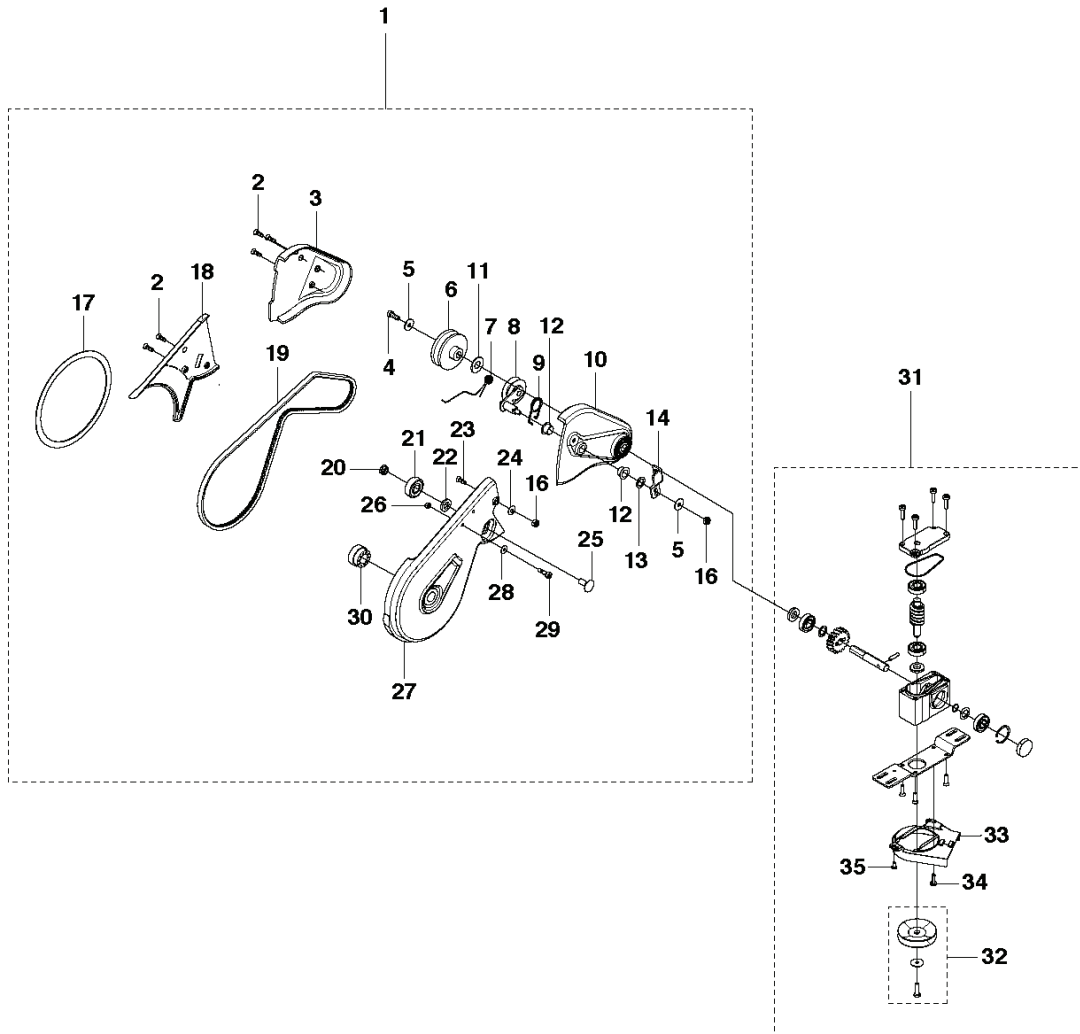

B GEAR
Mulch

REF.	ART. NR	ARTIKELBESKRIVNING	ANMÄRKNING	KIT
1	585192601	TRANSMISSION KIT		0
2	578976001	SKRUV ITXPANTT		5 1
3	578265501	KÅPA		1 1
4	504456701	SKRUV IHSCM		1 1
5	734181351	BRICKA		2 1
6	578771101	REMSKIVA		1 1
7	502880301	FJÄDER		1 1
8	503323201	PULLEY ASSY		1 1
9	503326601	FJÄDER		1 1
10	578342801	HUS KPL		1 1
11	504457301	BRICKA		1 1
12	503277101	BUSHING		2 1
13	504460801	BRICKA		1 1
14	578899101	HÄVARM		1 1
16	732251601	HEXAGON LÅSMUTTER		2 1
17	578265601	SEALING RING		1 1
18	578265401	KÅPA		1 1
19	589571001	REM	Kit: 5254799-01 (Belt with shell)	1 1
20	503317601	BARREL NUT		1 1
21	738220119	KULLAGER	6201-2RS1	1 1
22	504460601	BRICKA		1 1
23	725636951	SKRUV IHCSFM		1 1
24	503324001	FJÄDER		1 1
25	727645151	SKRUV RSQM		1 1
26	732251401	HEXAGON LÅSMUTTER		1 1
27	578265201	HUS		1 1
28	504456001	WASHER. 5X13X1		1 1
29	504461901	SKRUV IHSCM		1 1
30	503324401	BUSHING		1 1
31	503328105	WORM GEAR ASSY		1
32	585514402	PULLEY KIT		1 31
33	522546301	REMSKYDD		1 31
34	504467001	SKRUV ITXPANM		1 31
35	522635601	SKRUV ITXPANM		1 31