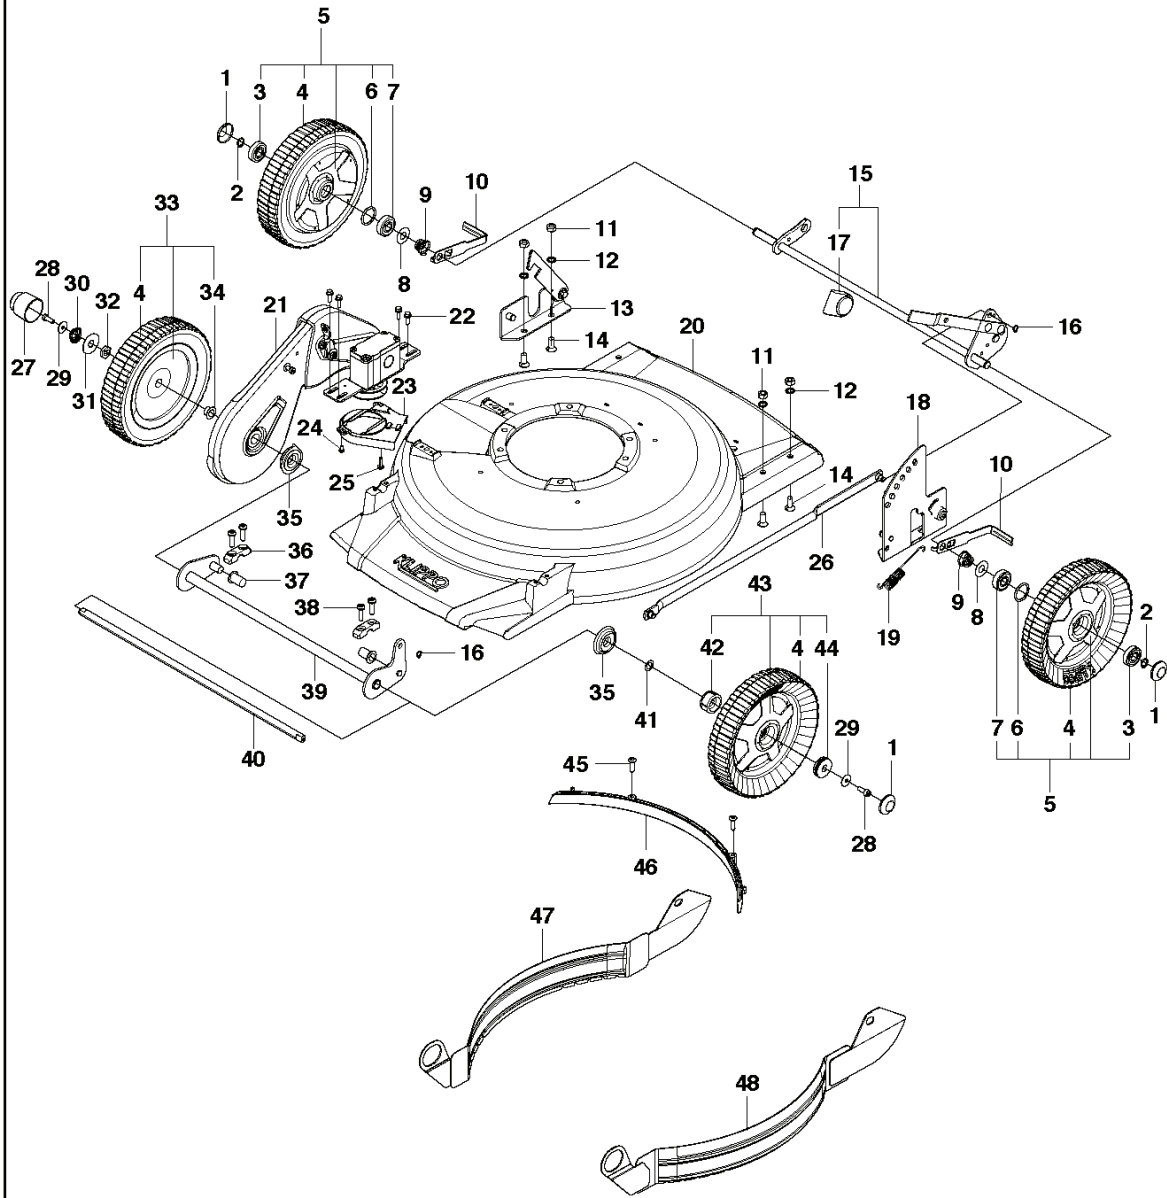

RESERVDELSKATALOG

: KLIPPO

Reservdelslista

RESERVDELSLISTA

A PRO 21 SH Classic
DECK

REF.	ART. NR	ARTIKELBESKRIVNING	ANMÄRKNING	KIT
1	503275101	NAVKAPSEL		3
2	504458301	SPÄRRING		2
3	502882701	KULLAGER	6201-2RS/B9	2 5
4	502945101	DÄCK		4 5. 33. 43
5	503275401	HJUL KPL		2
6	504461801	DISTANSRING		2 5
7	503242901	KULLAGER	6201-2RS	2 5
8	504457601	BRICKA		2
9	503333001	FJÄDER		2
10	503277301	SKRAPA		2
11	731231801	MUTTER (HEXAGON)		4
12	735216401	LÅSBRICKA		4
13	503265801	HANDLE SUPPORT ASSY		1
14	504457001	SKRUV SLCSFM		4
15	503258101	Bakaxel Kpl		1
16	735311000	SPÄRRING		2
17	504464701	KNOPP		1
18	503249001	INDIKATOR PLATTA		1
19	503257601	FJÄDER		1
20	505437205	CHASSI		1
21	585192601	TRANSMISSION KIT		1
22	725232961	SKRUV EHFHT		4
23	522546301	REMSKYDD		1
24	522635601	SKRUV ITXPANM		1
25	504467001	SKRUV ITXPANM		1
26	503249401	ROD ASSY		1
27	504465101	NAVKAPSEL		1
28	504456701	SKRUV IHSCM		2
29	504459901	BRICKA		2
30	503332301	FJÄDER		1
31	504460901	BRICKA		1
32	504461301	MEDBRINGARE		1
33	503317401	HJUL KPL		1
34	503277101	BUSHING		1 33
35	504463601	BUSHING		2
36	504463801	FÄSTE		2
37	502898101	HÖLJE		2
38	504457101	SKRUV ITXPANM		4
39	503269201	FRONT AXLE		1
40	502873801	DRIVAXEL		1
41	504459801	BRICKA		1
42	503276401	BUSHING		1 43
43	503275501	HJUL KPL		1
44	503276201	BUSHING		1 43
45	504456501	SKRUV ITXPANT		2
46	503243101	MULCH WALL		1
47	503264801	BUMPER ASSY		1
48	503264701	BUMPER ASSY		1
49	579733901	DEKAL		1

D PRO 21 SH Classic
ENGINE

REF.	ART. NR	ARTIKELBESKRIVNING	ANMÄRKNING	KIT
1	725246151	SKRUV EHHM		2
2	722783902	BLIND RIVET		2
3	502880501	DEFLEKTOR		1
4	.	TBD	GCV160 A0 S4-HB-SD	1
6	734116401	BRICKA		2
7	732211801	LOCK NUT		2
8	502882901	SCREW		1
9	589571201	REM	Kit: 5254776-01 (Belt with shell)	1
10	502872201	KNIVFÄSTE		1
11	584474501	REMKÅPA		1
12	502435201	SKRUV ITXPANTT		4
13	503259401	BRICKA		1
14	502881410	MOWER BLADE		1
16	503332501	FJÄDER		1
17	504456402	SCREW EHHI		1
18	585836506	DEKAL		1