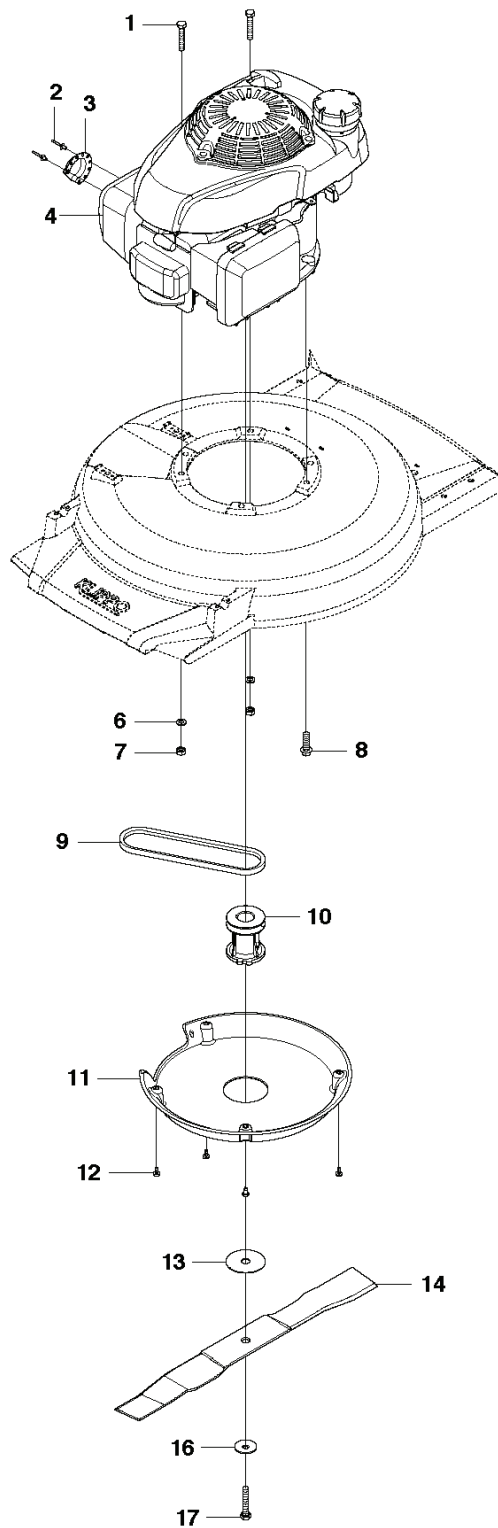

RESERVDELSKATALOG

: KLIPPO

Reservdelslista

RESERVDELSLISTA

A PRO 21 SH Classic
DECK

REF.	ART. NR	ARTIKELBESKRIVNING	ANMÄRKNING	KIT
1	503275101	NAVKAPSEL		3
2	504458301	SPÄRRING		2
3	502882701	KULLAGER	6201-2RS/B9	2 5
4	502945101	DÄCK		4 5. 33. 43
5	503275401	HJUL KPL		2
6	504461801	DISTANSRING		2 5
7	503242901	KULLAGER	6201-2RS	2 5
8	504457601	BRICKA		2
9	503333001	FJÄDER		2
10	503277301	SKRAPA		2
11	731231801	MUTTER (HEXAGON)		4
12	735216401	LÅSBRICKA		4
13	503265801	HANDLE SUPPORT ASSY		1
14	504457001	SKRUV SLCSFM		4
15	503258101	Bakaxel Kpl		1
16	735311000	SPÄRRING		2
17	504464701	KNOPP		1
18	503249001	INDIKATOR PLATTA		1
19	503257601	FJÄDER		1
20	505437205	CHASSI		1
21	585192601	TRANSMISSION KIT		1
22	725232961	SKRUV EHFHT		4
23	522546301	REMSKYDD		1
24	522635601	SKRUV ITXPANM		1
25	504467001	SKRUV ITXPANM		1
26	503249401	ROD ASSY		1
27	504465101	NAVKAPSEL		1
28	504456701	SKRUV IHSCM		2
29	504459901	BRICKA		2
30	503332301	FJÄDER		1
31	504460901	BRICKA		1
32	504461301	MEDBRINGARE		1
33	503317401	HJUL KPL		1
34	503277101	BUSHING		1 33
35	504463601	BUSHING		2
36	504463801	FÄSTE		2
37	502898101	HÖLJE		2
38	504457101	SKRUV ITXPANM		4
39	503269201	FRONT AXLE		1
40	502873801	DRIVAXEL		1
41	504459801	BRICKA		1
42	503276401	BUSHING		1 43
43	503275501	HJUL KPL		1
44	503276201	BUSHING		1 43
45	504456501	SKRUV ITXPANT		2
46	503243101	MULCH WALL		1
47	503264801	BUMPER ASSY		1
48	503264701	BUMPER ASSY		1
49	579733901	DEKAL		1

D PRO 21 SH Classic
ENGINE

REF.	ART. NR	ARTIKELBESKRIVNING	ANMÄRKNING	KIT
1	725246151	SKRUV EHHM		2
2	722783902	BLIND RIVET		2
3	502880501	DEFLEKTOR		1
4	.	TBD	GCV160 A0 S4-HB-SD	1
6	734116401	BRICKA		2
7	732211801	LOCK NUT		2
8	502882901	SCREW		1
9	589571201	REM	Kit: 5254776-01 (Belt with shell)	1
10	502872201	KNIVFÄSTE		1
11	584474501	REMKÅPA		1
12	502435201	SKRUV ITXPANTT		4
13	503259401	BRICKA		1
14	502881410	MOWER BLADE		1
16	503332501	FJÄDER		1
17	504456402	SCREW EHHI		1
18	585836506	DEKAL		1