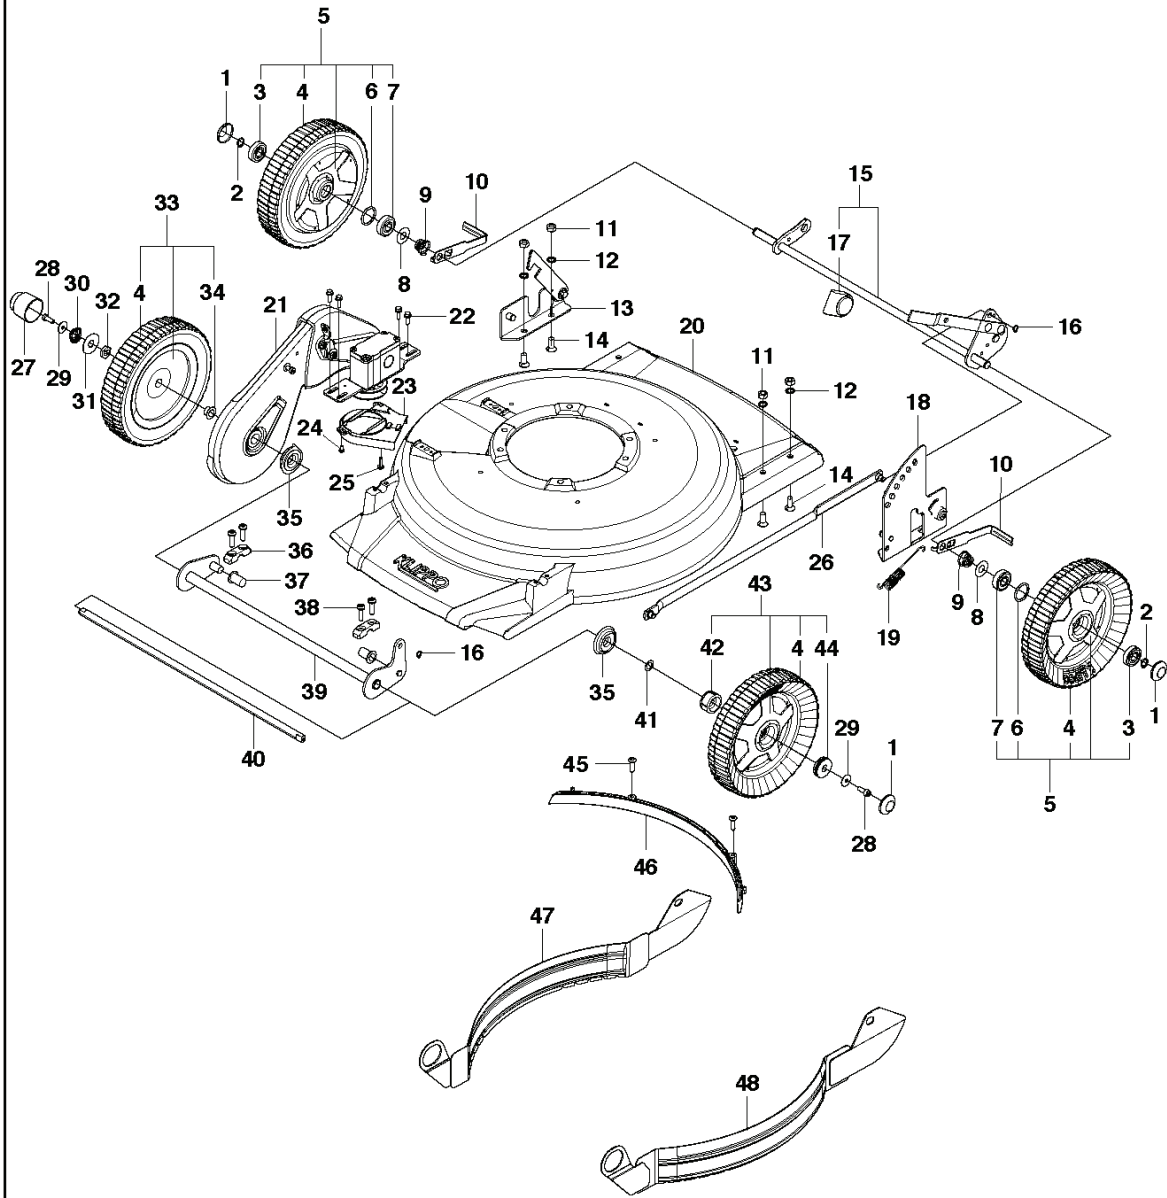

A PRO 21 SH Classic
DECK

REF.	ART. NR	ARTIKELBESKRIVNING	ANMÄRKNING	KIT
1	503275101	NAVKAPSEL		3
2	504458301	SPÄRRING		2
3	502882701	KULLAGER	6201-2RS/B9	2 5
4	502945101	DÄCK		4 5. 33. 43
5	503275401	HJUL KPL		2
6	504461801	DISTANSRING		2 5
7	503242901	KULLAGER	6201-2RS	2 5
8	504457601	BRICKA		2
9	503333001	FJÄDER		2
10	503277301	SKRAPA		2
11	731231801	MUTTER (HEXAGON)		4
12	735216401	LÅSBRICKA		4
13	503265801	HANDLE SUPPORT ASSY		1
14	504457001	SKRUV SLCSFM		4
15	503258101	Bakaxel Kpl		1
16	735311000	SPÄRRING		2
17	504464701	KNOPP		1
18	503249001	INDIKATOR PLATTA		1
19	503257601	FJÄDER		1
20	505437205	CHASSI		1
21	585192601	TRANSMISSION KIT		1
22	725232961	SKRUV EHFHT		4
23	522546301	REMSKYDD		1
24	522635601	SKRUV ITXPANM		1
25	504467001	SKRUV ITXPANM		1
26	503249401	ROD ASSY		1
27	504465101	NAVKAPSEL		1
28	504456701	SKRUV IHSCM		2
29	504459901	BRICKA		2
30	503332301	FJÄDER		1
31	504460901	BRICKA		1
32	504461301	MEDBRINGARE		1
33	503317401	HJUL KPL		1
34	503277101	BUSHING		1 33
35	504463601	BUSHING		2
36	504463801	FÄSTE		2
37	502898101	HÖLJE		2
38	504457101	SKRUV ITXPANM		4
39	503269201	FRONT AXLE		1
40	502873801	DRIVAXEL		1
41	504459801	BRICKA		1
42	503276401	BUSHING		1 43
43	503275501	HJUL KPL		1
44	503276201	BUSHING		1 43
45	504456501	SKRUV ITXPANT		2
46	503243101	MULCH WALL		1
47	503264801	BUMPER ASSY		1
48	503264701	BUMPER ASSY		1
49	579733901	DEKAL		1