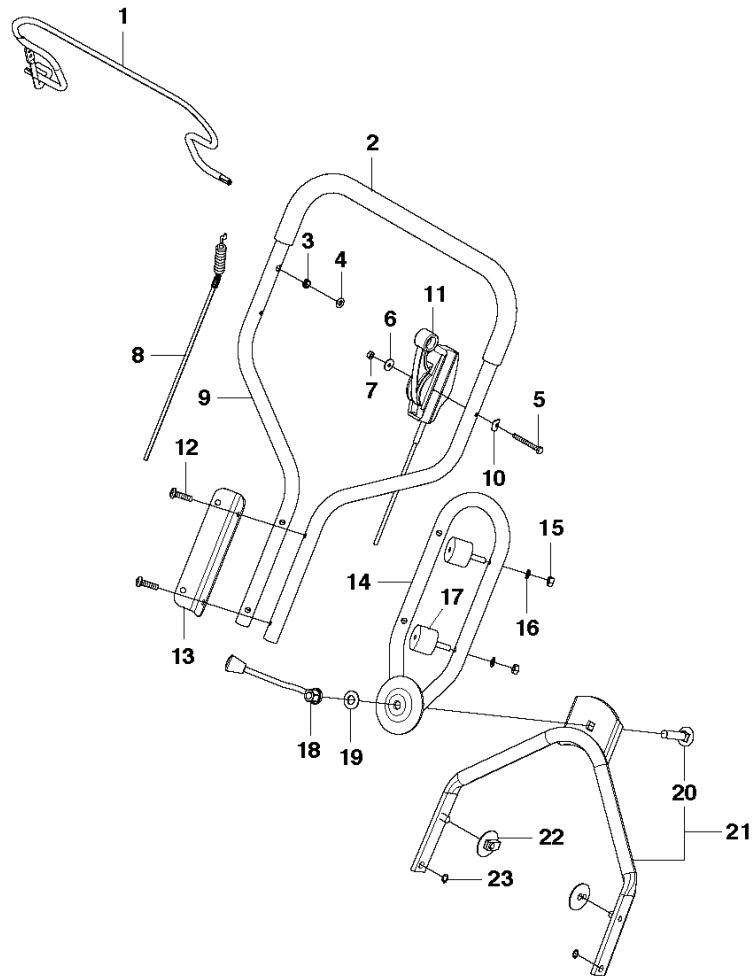

C PRO 21 SH Classic
HANDLE

REF.	ART. NR	ARTIKELBESKRIVNING	ANMÄRKNING	KIT
1	503311101	BYGEL KPL		1
2	576641901	HANDLE GRIP		1
3	503320901	BUSHING		1
4	734182051	BRICKA		1
5	725238151	SKRUV EHHM		2
6	504459901	BRICKA		1
7	732251601	HEXAGON LÅSMUTTER		2
8	585402005	KABEL		1
9	502906403	HANDTAG KPL		1
10	531204961	BRICKA		1
11	579143702	REGLAGE		1
12	504461501	SKRUV CRPANM		4
13	503311701	PLATTA		1
14	502903501	HANDTAG KPL		1
15	731231801	MUTTER (HEXAGON)		4
16	735216401	LÅSBRICKA		4
17	503312501	ANTI-VIBRATION MOUNT		4
18	503298301	HÄVARM KPL		1
19	504457301	BRICKA		1
20	727654351	SKRUV RSQM		1
21	502891702	HANDTAG KPL		1
22	504464501	JUSTERINGSHJUL		2
23	735311200	SPÄRRING		2