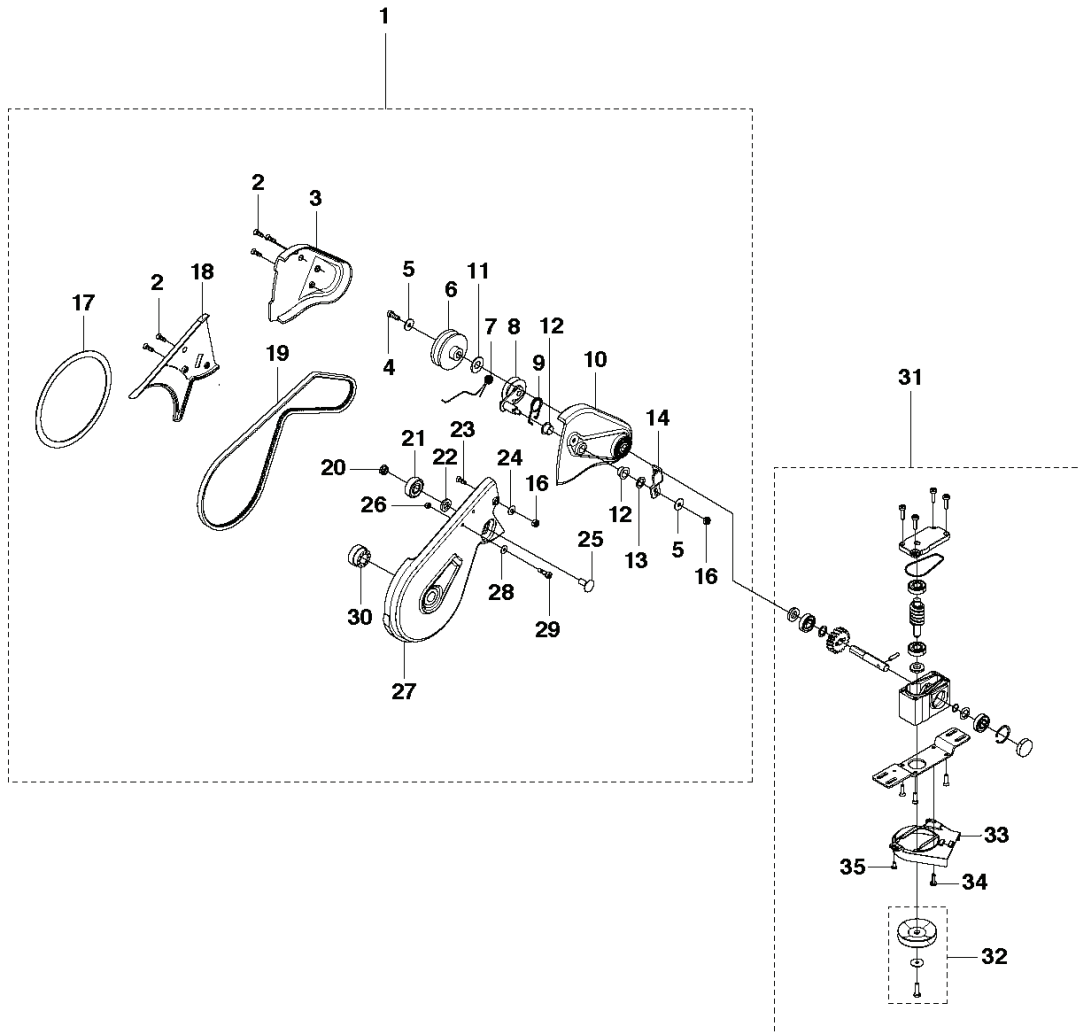

B GEAR
Mulch

REF.	ART. NR	ARTIKELBESKRIVNING	ANMÄRKNING	KIT	
1	585192601	TRANSMISSION KIT		0	
2	578976001	SKRUV ITXPANTT		5	1
3	578265501	KÅPA		1	1
4	504456701	SKRUV IHSCM		1	1
5	734181351	BRICKA		2	1
6	578771101	REMSKIVA		1	1
7	502880301	FJÄDER		1	1
8	503323201	PULLEY ASSY		1	1
9	503326601	FJÄDER		1	1
10	578342801	HUS KPL		1	1
11	504457301	BRICKA		1	1
12	503277101	BUSHING		2	1
13	504460801	BRICKA		1	1
14	578899101	HÄVARM		1	1
16	732251601	HEXAGON LÅSMUTTER		2	1
17	578265601	SEALING RING		1	1
18	578265401	KÅPA		1	1
19	589571001	REM	Kit: 5254799-01 (Belt with shell)	1	1
20	503317601	BARREL NUT		1	1
21	738220119	KULLAGER	6201-2RS1	1	1
22	504460601	BRICKA		1	1
23	725636951	SKRUV IHCSFM		1	1
24	503324001	FJÄDER		1	1
25	727645151	SKRUV RSQM		1	1
26	732251401	HEXAGON LÅSMUTTER		1	1
27	578265201	HUS		1	1
28	504456001	WASHER. 5X13X1		1	1
29	504461901	SKRUV IHSCM		1	1
30	503324401	BUSHING		1	1
31	503328105	WORM GEAR ASSY		1	
32	585514402	PULLEY KIT		1	31
33	522546301	REMSKYDD		1	31
34	504467001	SKRUV ITXPANM		1	31
35	522635601	SKRUV ITXPANM		1	31