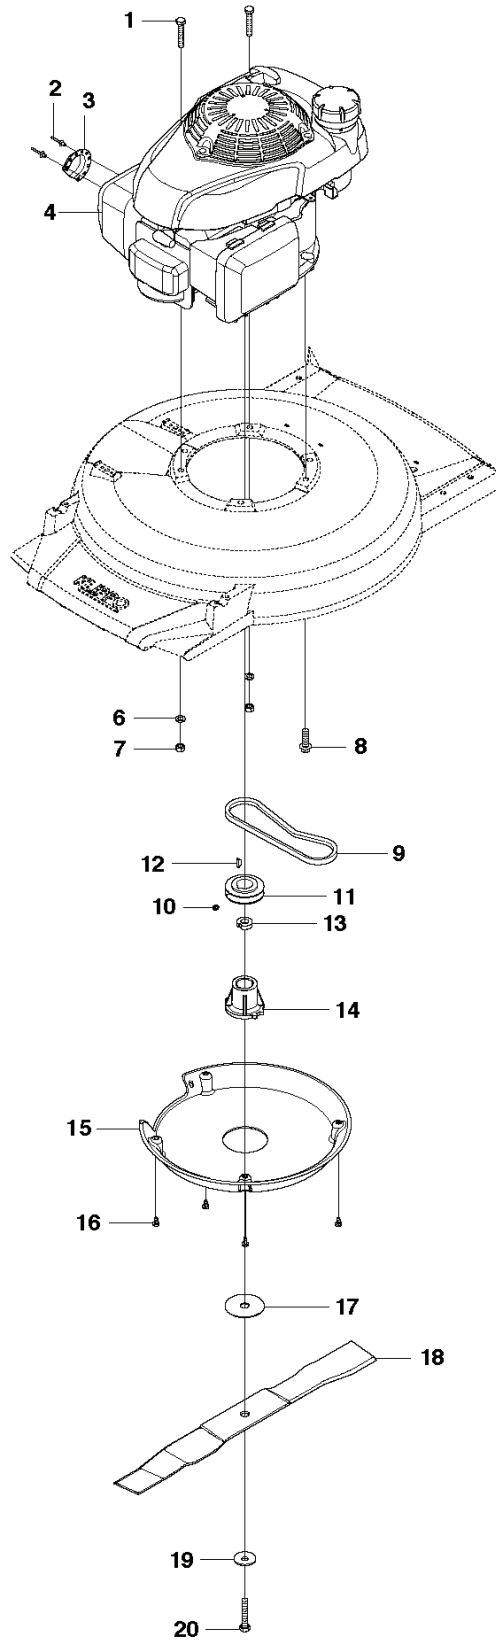

D PRO 21 SH Classic
ENGINE

REF.	ART. NR	ARTIKELBESKRIVNING	ANMÄRKNING	KIT
1	725246151	SKRUV EHHM		2
2	722783902	BLIND RIVET		2
3	502880501	DEFLEKTOR		1
4	.	TBD	GCV160 A0 S4-HB-SD	1
6	734116401	BRICKA		2
7	732211801	LOCK NUT		2
8	502882901	SCREW		1
9	589571201	REM	Kit: 5254776-01 (Belt with shell)	1
10	728536001	SKRUV IHSETM		1
11	522591301	REMSKIVA		1
12	504460501	WOODRUF KEY		1
13	522590403	DISTANSBRICKA		1
14	502871902	KNIVFÄSTE		1
15	584474501	REMKÅPA		1
16	502435201	SKRUV ITPANTT		4
17	503259401	BRICKA		1
18	502881410	MOWER BLADE		1
19	503332501	FJÄDER		1
20	504456402	SCREW EHHI		1
21	585836506	DEKAL		1