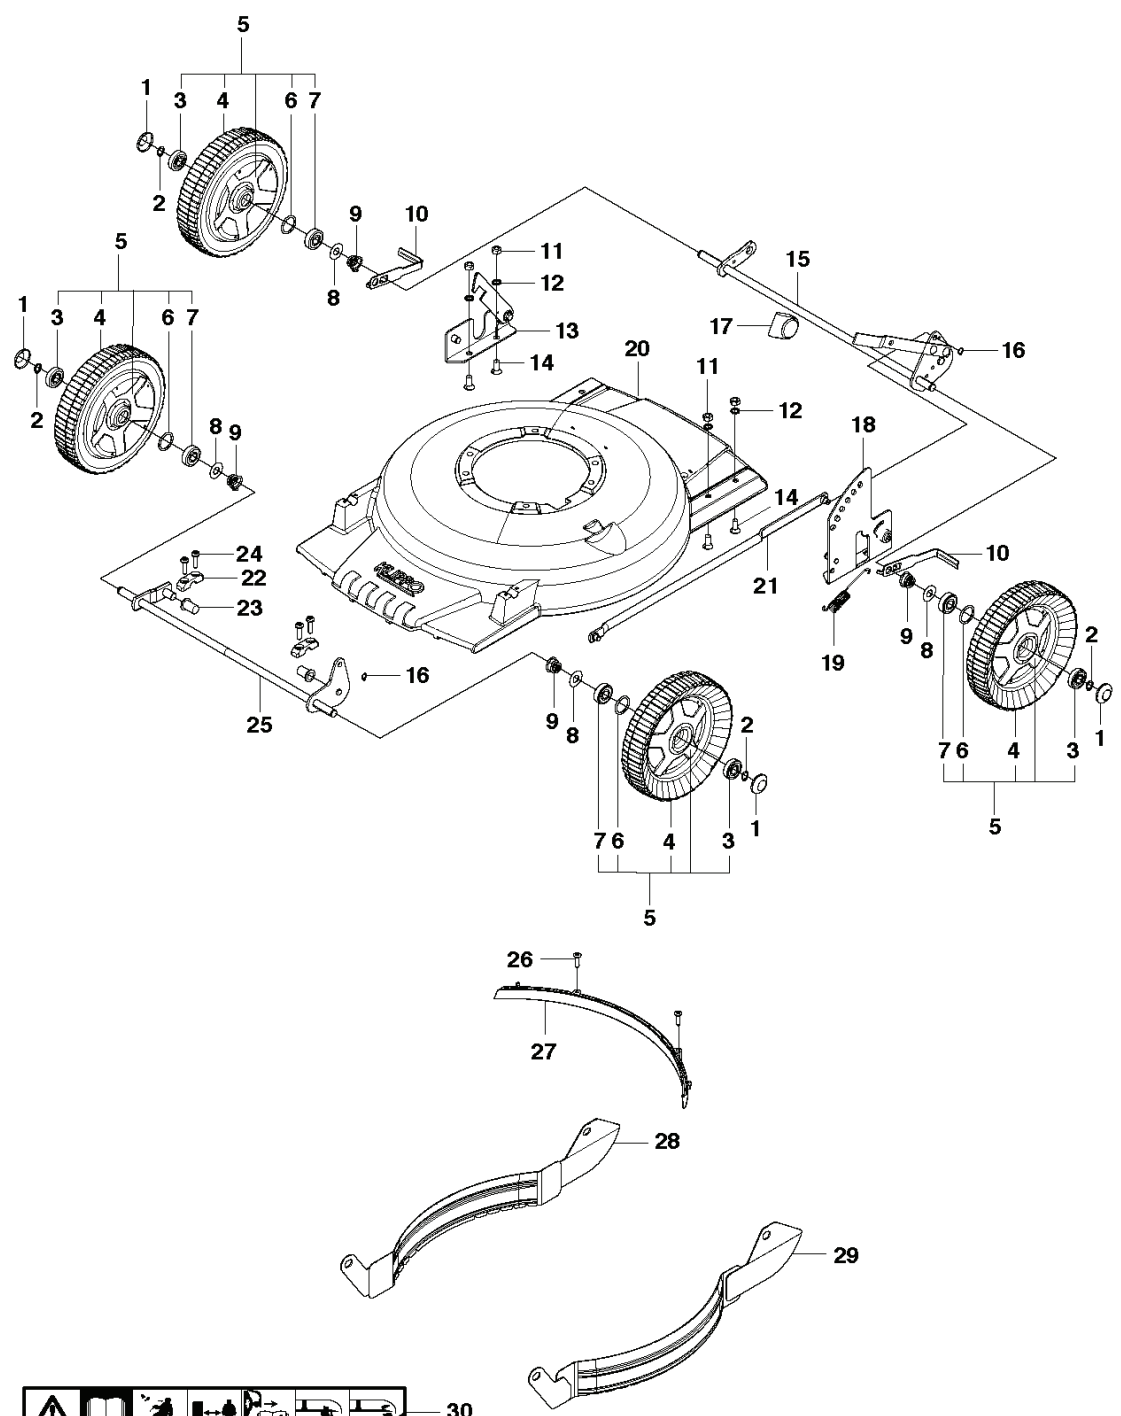

# RESERVDELSLISTA

**A** PRO 19 H  
DECK

REF.	ART. NR	ARTIKELBESKRIVNING	ANMÄRKNING	KIT
1	503275101	NAVKAPSEL		4
2	504458301	SPÄRRING		4
3	502882701	KULLAGER	6201-2RS/B9	4
4	502945101	DÄCK		4
5	503275401	HJUL KPL		4
6	504461801	DISTANSRING		4
7	503242901	KULLAGER	6201-2RS	4
8	504457601	BRICKA		4
9	503333001	FJÄDER		4
10	503277301	SKRAPA		2
11	731231801	MUTTER (HEXAGON)		4
12	735216401	LÅSBRICKA		4
13	503265801	HANDLE SUPPORT ASSY		1
14	504457001	SKRUV SLCSFM		4
15	503258001	Bakaxel Kpl		1
16	735311000	SPÄRRING		2
17	504464701	KNOPP		1
18	503249001	INDIKATOR PLATTA		1
19	503257601	FJÄDER		1
20	503247901	CHASSI		1
21	503249501	ROD ASSY		1
22	504463801	FÄSTE		2
23	502898101	HÖLJE		2
24	504457101	SKRUV ITXPANM		4
25	503269301	FRAMAXEL ASSY		1
26	504456501	SKRUV ITXPANT		2
27	503243001	WALL BRACKET		1
28	503264101	BUMPER ASSY		1
29	503264001	BUMPER ASSY		1
30	502884001	DEKAL		1
31	520290503	DEKAL		1

**B** PRO 19 H  
HANDLE

---

REF.	ART. NR	ARTIKELBESKRIVNING	ANMÄRKNING	KIT
1	503313101	BYGEL KPL		1
2	576641901	HANDLE GRIP		1
3	503320901	BUSHING		2
4	734182051	BRICKA		2
5	725238151	SKRUV EHHM		1
7	732251601	HEXAGON LÅSMUTTER		1
8	503311201	KABEL		1
9	502906401	HANDTAG KPL		1
10	503313001	GASREGLAGE		1
12	504461501	SKRUV CRPANM		4
13	503311701	PLATTA		1
14	502903501	HANDTAG KPL		1
15	731231801	MUTTER (HEXAGON)		4
16	735216401	LÅSBRICKA		4
17	503312501	ANTI-VIBRATION MOUNT		4
18	503298301	HÄVARM KPL		1
19	504457301	BRICKA		1
20	727654351	SKRUV RSQM		1
21	503284302	HANDTAG KPL		1
22	504464501	JUSTERINGSHJUL		2
23	735311200	SPÄRRING		2

**C** PRO 19 H  
ENGINE

---

REF.	ART. NR	ARTIKELBESKRIVNING	ANMÄRKNING	KIT
1	725246071	SKRUV EHHM		2
2	735216401	LÅSBRICKA		4
3	900000002	DUMMY PART	GCV 160E A4G9 SDHonda	1
4	731231801	MUTTER (HEXAGON)		2
5	502882901	SCREW		1
6	504460501	WOODRUF KEY		1
7	579228401	KNIVFÄSTE		1
8	503259901	BLADE BUSHING		1
9	503259401	BRICKA		1
10	502881310	KNIV		1
11	503332501	FJÄDER		1
12	504456402	SCREW EHHI		1
13	577705703	DEKAL		1