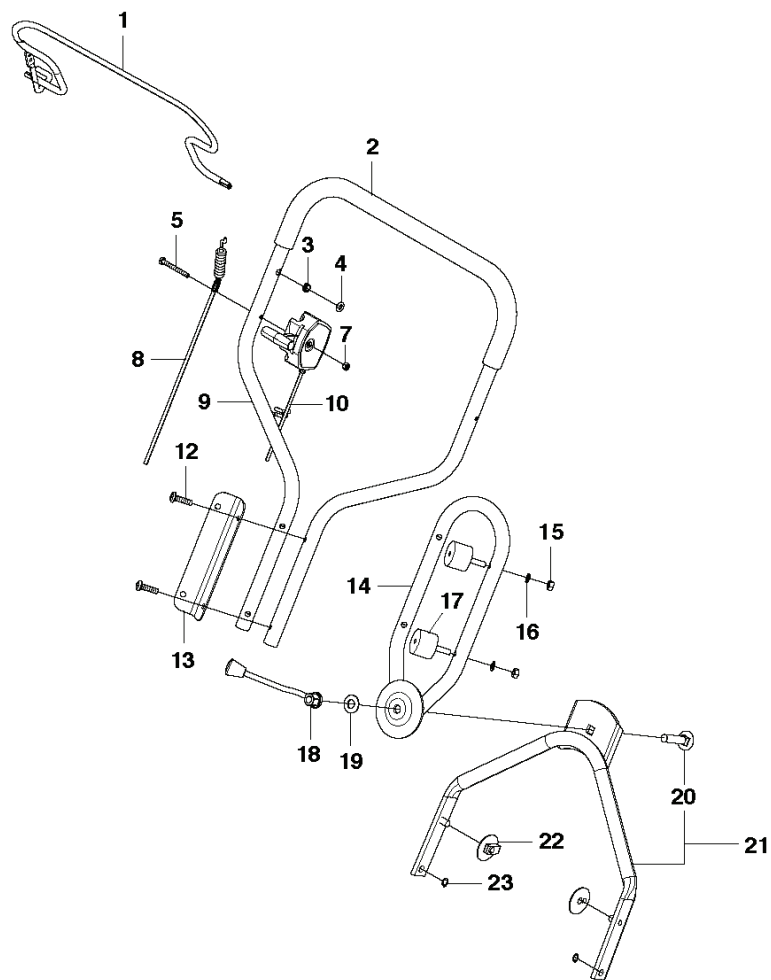

# RESERVDELSLISTA

**A** PRO 19 H  
DECK

REF.	ART. NR	ARTIKELBESKRIVNING	ANMÄRKNING	KIT
1	503275101	NAVKAPSEL		4
2	504458301	SPÄRRING		4
3	502882701	KULLAGER	6201-2RS/B9	4
4	502945101	DÄCK		4
5	503275401	HJUL KPL		4
6	504461801	DISTANSRING		4
7	503242901	KULLAGER	6201-2RS	4
8	504457601	BRICKA		4
9	503333001	FJÄDER		4
10	503277301	SKRAPA		2
11	731231801	MUTTER (HEXAGON)		4
12	735216401	LÅSBRICKA		4
13	503265801	HANDLE SUPPORT ASSY		1
14	504457001	SKRUV SLCSFM		4
15	503258001	Bakaxel Kpl		1
16	735311000	SPÄRRING		2
17	504464701	KNOPP		1
18	503249001	INDIKATOR PLATTA		1
19	503257601	FJÄDER		1
20	503247901	CHASSI		1
21	503249501	ROD ASSY		1
22	504463801	FÄSTE		2
23	502898101	HÖLJE		2
24	504457101	SKRUV ITXPANM		4
25	503269301	FRAMAXEL ASSY		1
26	504456501	SKRUV ITXPANT		2
27	503243001	WALL BRACKET		1
28	503264101	BUMPER ASSY		1
29	503264001	BUMPER ASSY		1
30	502884001	DEKAL		1
31	520290503	DEKAL		1

**B** PRO 19 H  
HANDLE

---

REF.	ART. NR	ARTIKELBESKRIVNING	ANMÄRKNING	KIT
1	503313101	BYGEL KPL		1
2	576641901	HANDLE GRIP		1
3	503320901	BUSHING		2
4	734182051	BRICKA		2
5	725238151	SKRUV EHHM		1
7	732251601	HEXAGON LÅSMUTTER		1
8	503311201	KABEL		1
9	502906401	HANDTAG KPL		1
10	503313001	GASREGLAGE		1
12	504461501	SKRUV CRPANM		4
13	503311701	PLATTA		1
14	502903501	HANDTAG KPL		1
15	731231801	MUTTER (HEXAGON)		4
16	735216401	LÅSBRICKA		4
17	503312501	ANTI-VIBRATION MOUNT		4
18	503298301	HÄVARM KPL		1
19	504457301	BRICKA		1
20	727654351	SKRUV RSQM		1
21	503284302	HANDTAG KPL		1
22	504464501	JUSTERINGSHJUL		2
23	735311200	SPÄRRING		2

**C** PRO 19 H  
ENGINE

---

REF.	ART. NR	ARTIKELBESKRIVNING	ANMÄRKNING	KIT
1	725246071	SKRUV EHHM		2
2	735216401	LÅSBRICKA		4
3	900000002	DUMMY PART	GCV 160E A4G9 SDHonda	1
4	731231801	MUTTER (HEXAGON)		2
5	502882901	SCREW		1
6	504460501	WOODRUF KEY		1
7	579228401	KNIVFÄSTE		1
8	503259901	BLADE BUSHING		1
9	503259401	BRICKA		1
10	502881310	KNIV		1
11	503332501	FJÄDER		1
12	504456402	SCREW EHHI		1
13	577705703	DEKAL		1