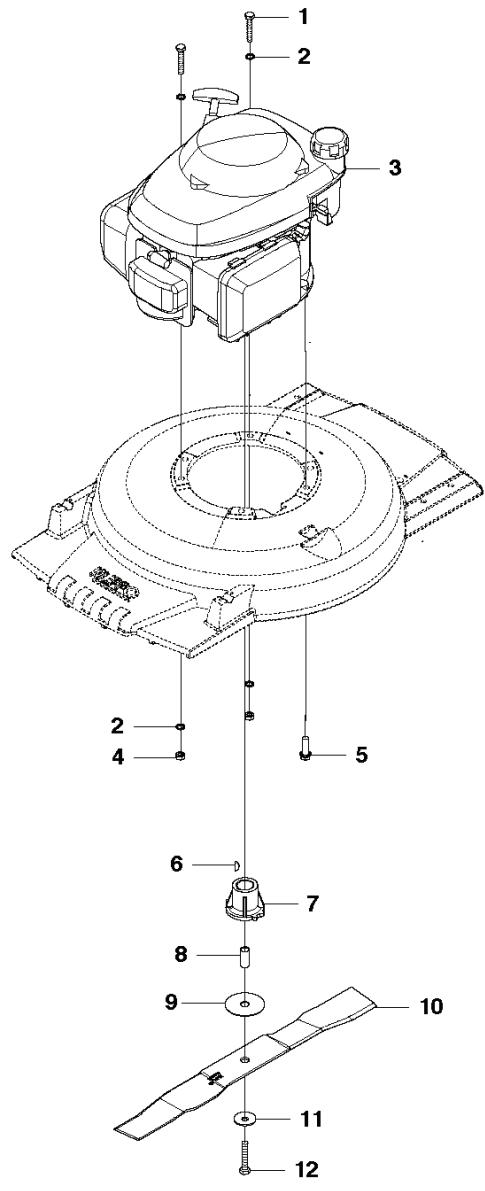

# RESERVDELSLISTA

**A** PRO 19 H  
DECK

REF.	ART. NR	ARTIKELBESKRIVNING	ANMÄRKNING	KIT
1	503275101	NAVKAPSEL		4
2	504458301	SPÄRRING		4
3	502882701	KULLAGER	6201-2RS/B9	4
4	502945101	DÄCK		4
5	503275401	HJUL KPL		4
6	504461801	DISTANSRING		4
7	503242901	KULLAGER	6201-2RS	4
8	504457601	BRICKA		4
9	503333001	FJÄDER		4
10	503277301	SKRAPA		2
11	731231801	MUTTER (HEXAGON)		4
12	735216401	LÅSBRICKA		4
13	503265801	HANDLE SUPPORT ASSY		1
14	504457001	SKRUV SLCSFM		4
15	503258001	Bakaxel Kpl		1
16	735311000	SPÄRRING		2
17	504464701	KNOPP		1
18	503249001	INDIKATOR PLATTA		1
19	503257601	FJÄDER		1
20	503247901	CHASSI		1
21	503249501	ROD ASSY		1
22	504463801	FÄSTE		2
23	502898101	HÖLJE		2
24	504457101	SKRUV ITXPANM		4
25	503269301	FRAMAXEL ASSY		1
26	504456501	SKRUV ITXPANT		2
27	503243001	WALL BRACKET		1
28	503264101	BUMPER ASSY		1
29	503264001	BUMPER ASSY		1
30	502884001	DEKAL		1
31	520290503	DEKAL		1

**B** PRO 19 H  
HANDLE

---

REF.	ART. NR	ARTIKELBESKRIVNING	ANMÄRKNING	KIT
1	503313101	BYGEL KPL		1
2	576641901	HANDLE GRIP		1
3	503320901	BUSHING		2
4	734182051	BRICKA		2
5	725238151	SKRUV EHHM		1
7	732251601	HEXAGON LÅSMUTTER		1
8	503311201	KABEL		1
9	502906401	HANDTAG KPL		1
10	503313001	GASREGLAGE		1
12	504461501	SKRUV CRPANM		4
13	503311701	PLATTA		1
14	502903501	HANDTAG KPL		1
15	731231801	MUTTER (HEXAGON)		4
16	735216401	LÅSBRICKA		4
17	503312501	ANTI-VIBRATION MOUNT		4
18	503298301	HÄVARM KPL		1
19	504457301	BRICKA		1
20	727654351	SKRUV RSQM		1
21	503284302	HANDTAG KPL		1
22	504464501	JUSTERINGSHJUL		2
23	735311200	SPÄRRING		2

**C** PRO 19 H  
ENGINE

---

REF.	ART. NR	ARTIKELBESKRIVNING	ANMÄRKNING	KIT
1	725246071	SKRUV EHHM		2
2	735216401	LÅSBRICKA		4
3	900000002	DUMMY PART	GCV 160E A4G9 SDHonda	1
4	731231801	MUTTER (HEXAGON)		2
5	502882901	SCREW		1
6	504460501	WOODRUF KEY		1
7	579228401	KNIVFÄSTE		1
8	503259901	BLADE BUSHING		1
9	503259401	BRICKA		1
10	502881310	KNIV		1
11	503332501	FJÄDER		1
12	504456402	SCREW EHHI		1
13	577705703	DEKAL		1