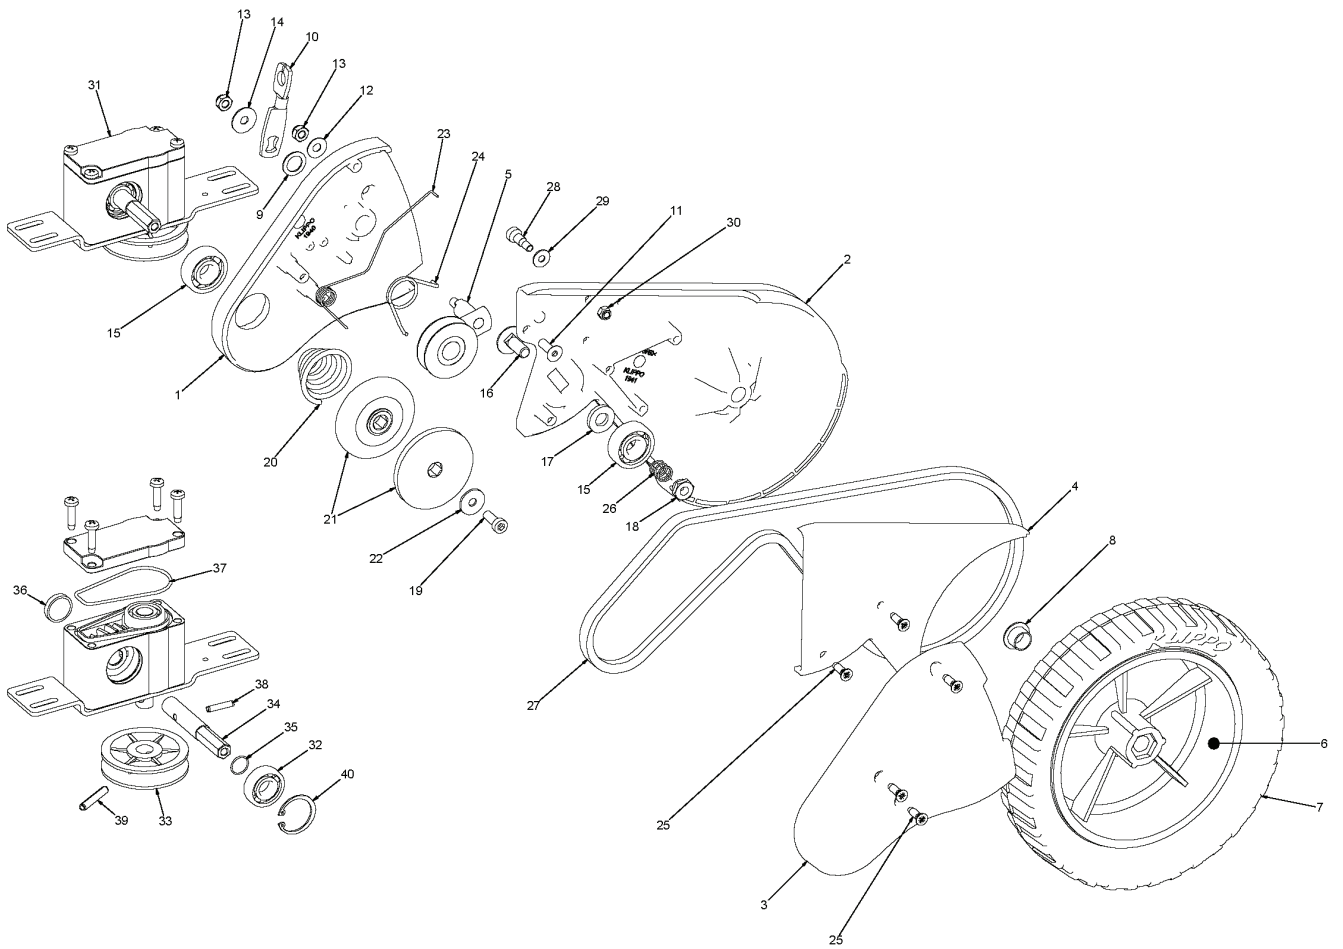

KLIPPO

965 22 93-01 – Pro 19 S – 2010

REF.	ART. NR	ARTIKELBESKRIVNING	ANMÄRKNING	KIT
1	502879901	KÅPA	1940	1
2	502880001	KÅPA	1941	1
3	502880101	KÅPA	1942	1
4	502880201	KÅPA	1943	1
5	503323201	PULLEY ASSY	1735	1
6	503317401	HJUL KPL	1426	1
7	502945101	DÄCK	1072	1
8	503277101	BUSHING	1085	1
9	504460801	BRICKA	7079	1
10	503322701	HÄVARM	1729	1
11	504460401	BULT	7074	1
12	503324001	FJÄDER	1769	1
13	504456101	LOCKING NUT GALVANIZED	7018	1
14	504466101	WASHER GALVANIZED	7602	1
15	503242901	KULLAGER	70091	1
16	504460101	BULT	7071	1
17	504460601	BRICKA	7077	1
18	503317601	BARREL NUT	1432	1
19	504456701	SKRUV IHSCM	7026	1
20	503323401	FJÄDER	1755	1
21	503329501	SKIVA	1936	1
22	504459901	BRICKA	7069	1
23	502880301	FJÄDER	1944	1
24	503326601	FJÄDER	1865	1
25	504460001	SCREW ITXCFSM	7070	1
26	503318701	FJÄDER	1455	1
27	589571001	REM	N/A	1
28	504461901	SKRUV IHSCM	7093	1
29	504456001	WASHER, 5X13X1	7017	1
30	504460301	LOCKING NUT GALVANIZED	7073	1
31	503328101	WORM GEAR ASSY	1912	1
32	505150101	LAGER	1457	1
33	503330101	REMSKIVA	1952	1
34	503330201	AXEL	1953	1
35	503330301	O-RING	1954	1
36	503330401	PLUGG	1955	1
37	503330501	PACKNING	1956	1
38	504455401	SPÄNNSTIFT	7002	1
39	504455501	SPÄNNSTIFT	7003	1
40	505150201	SPÄRRING	7043	1