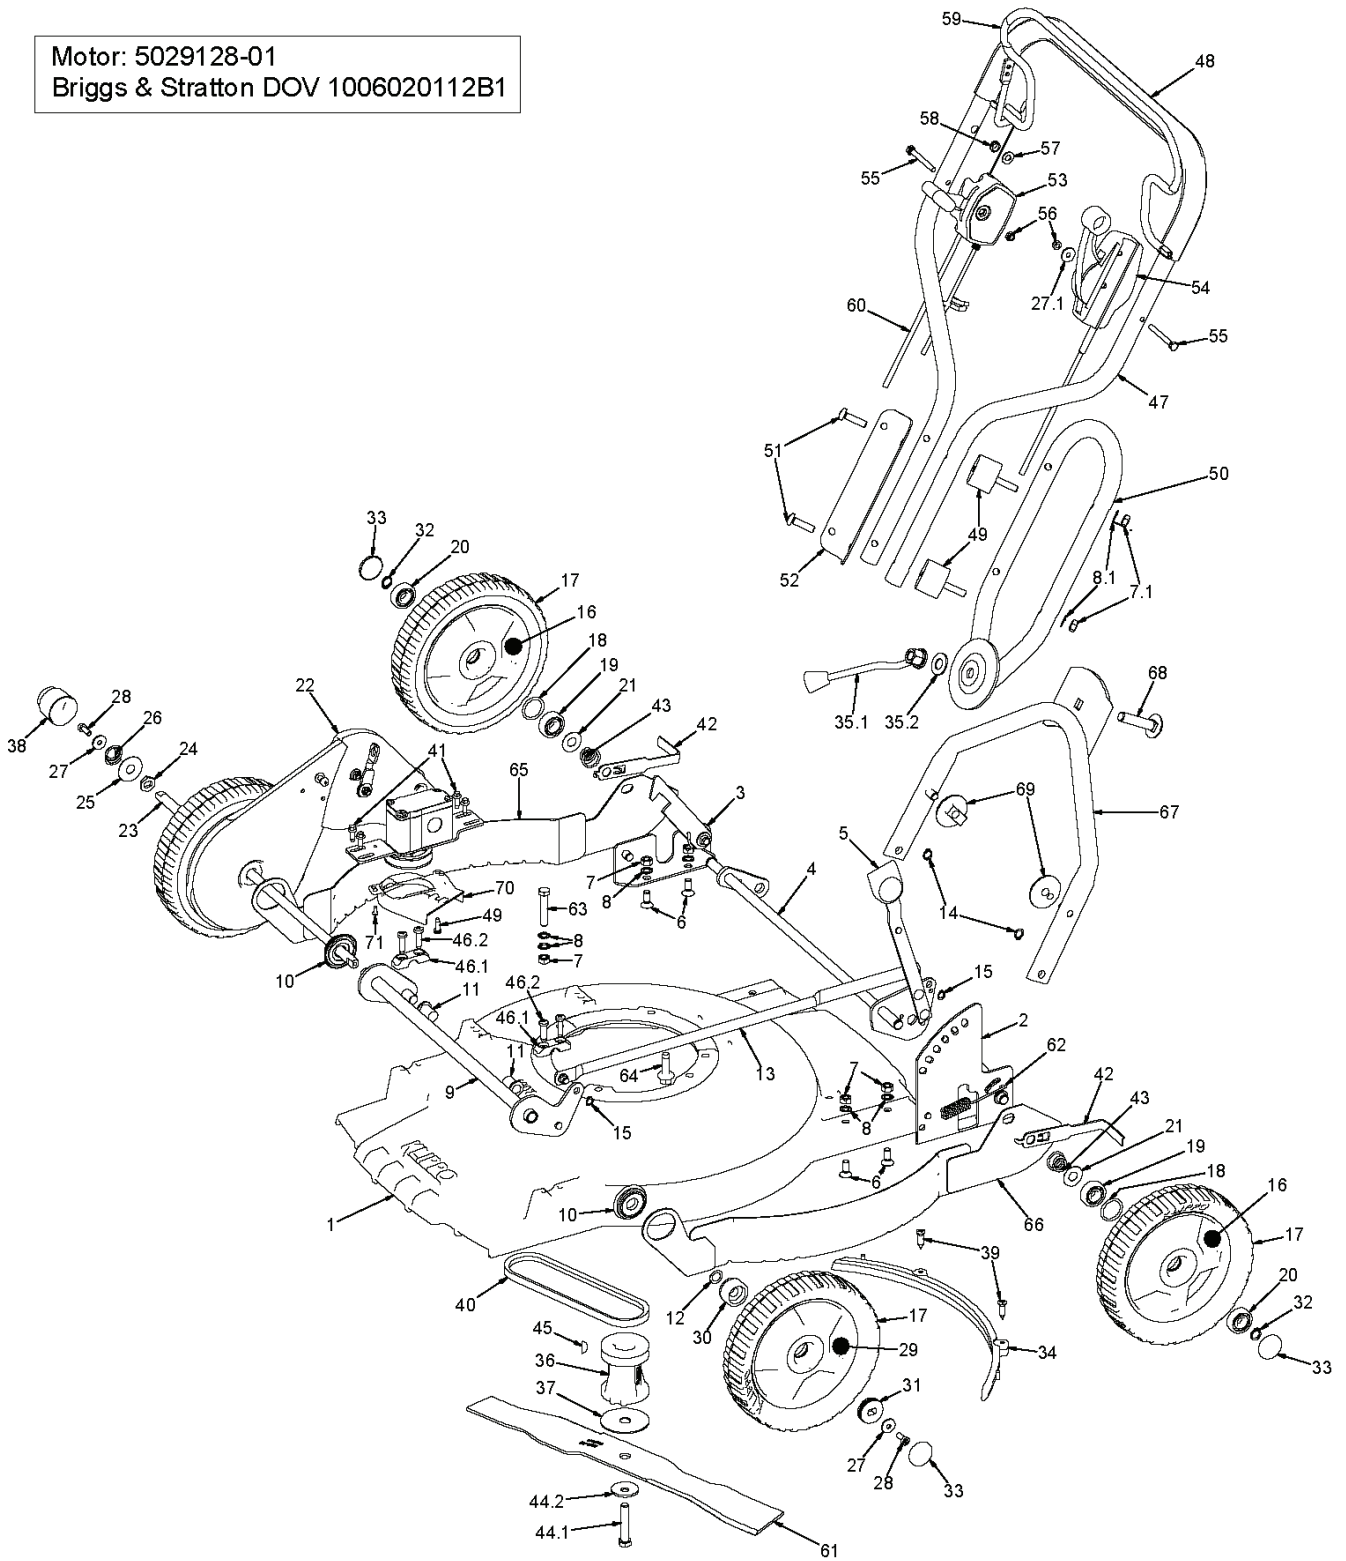

RESERVDELSKATALOG

: KLIPPO PRO 19 S

Reservdelslista

RESERVDELSLISTA

965 22 93-01 – Pro 19 S – 2010

Motor: 5029128-01
Briggs & Stratton DOV 1006020112B1

REF.	ART. NR	ARTIKELBESKRIVNING	ANMÄRKNING	KIT
1	505438701	CHASSI	122	1
2	503249001	INDIKATOR PLATTA	207	1
3	503265801	HANDLE SUPPORT ASSY	507	1
4	503258001	Bakaxel Kpl	272	1
5	504464701	KNOPP	7418	1
6	504457001	SKRUV SLCSFM	7029	1
7	504457201	MUTTER	7032	1
8	504458001	BRICKA	7039	1
9	503269201	FRONT AXLE	711	1
10	504463601	BUSHING	7405	1
11	502898101	HÖLJE	7411	1
12	504459801	BRICKA	7068	1
13	503249501	ROD ASSY	228	1
14	504458201	CLAMP RING SGA	7041	1
15	504458101	CLAMP RING SGA	7040	1
16	503275401	HJUL KPL	1018	1
17	502945101	DÄCK	1072	1
18	504461801	DISTANSRING	7092	1
19	503242901	KULLAGER	70091	1
20	502882701	KULLAGER	70081	1
21	504457601	BRICKA	7036	1
22	503329901	VÄXELLÅDA SATS	1946	1
23	503271801	DRIVAXEL KPL	739	1
24	504461301	MEDBRINGARE	7086	1
25	504460901	BRICKA	70812	1
26	503332301	FJÄDER	2209	1
27	504459901	BRICKA	7069	1
28	504456701	SKRUV IHSCM	7026	1
29	503275501	HJUL KPL	1019	1
30	503276401	BUSHING	1062	1
31	503276201	BUSHING	1061	1
32	504458301	SPÄRRING	7042	1
33	503275101	NAVKAPSEL	1010	1
34	503243001	WALL BRACKET	7437	1
35	503298201	KJULA	1300	1
36	503259201	BLADE SUPPORT ASSY	312	1
37	503259401	BRICKA	323	1
38	504465101	NAVKAPSEL	7421	1
39	504456501	SKRUV ITXPANT	7024	1
40	589571101	REM	N/A	1
41	504467601	SCREW	7627	1
42	503277301	SKRAPA	1087	1
43	503333001	FJÄDER	2220	1
44	503272701	BULT	908	1
45	504460501	WOODRUF KEY	7075	1
46	503271901	HOLDER AXLE INLC. 2 SCREWS	902	1
47	502906401	HANDTAG KPL	13452	1
48	523052801	GREPP	N/A	1
49	504467001	SKRUV ITXPANM	7618	1
49	503312501	ANTI-VIBRATION MOUNT	1354	1
50	502903501	HANDTAG KPL	12413	1
51	504461501	SKRUV CRPANM	7089	1
52	503311701	PLATTA	1346	1
53	503309601	GASREGLAGE	1325	1
54	503309801	DRIVNINGSREGLAGE	1327	1
55	502882301	BULT	70021	1
56	504456101	LOCKING NUT GALVANIZED	7018	1
57	504459201	BRICKA	7058	1
58	503320901	BUSHING	1554	1
59	503311101	BYGEL KPL	1339	1
60	503315701	KABEL	1382	1
61	502978001	KNIV	6017	1
62	503257601	FJÄDER	264	1
63	504466201	BULT	7603	1
64	502882901	SCREW	70701	1
65	503264601	BUMPER ASSY	423	1
66	503264401	STÖTFÄNGARE	422	1
67	503283801	HANDTAG KPL	1129	1
68	504456601	BULT	7025	1
69	504464501	JUSTERINGSHJUL	7415	1
70	522546301	REMSKYDD	N/A	1
71	522635601	SKRUV ITXPANM	N/A	1