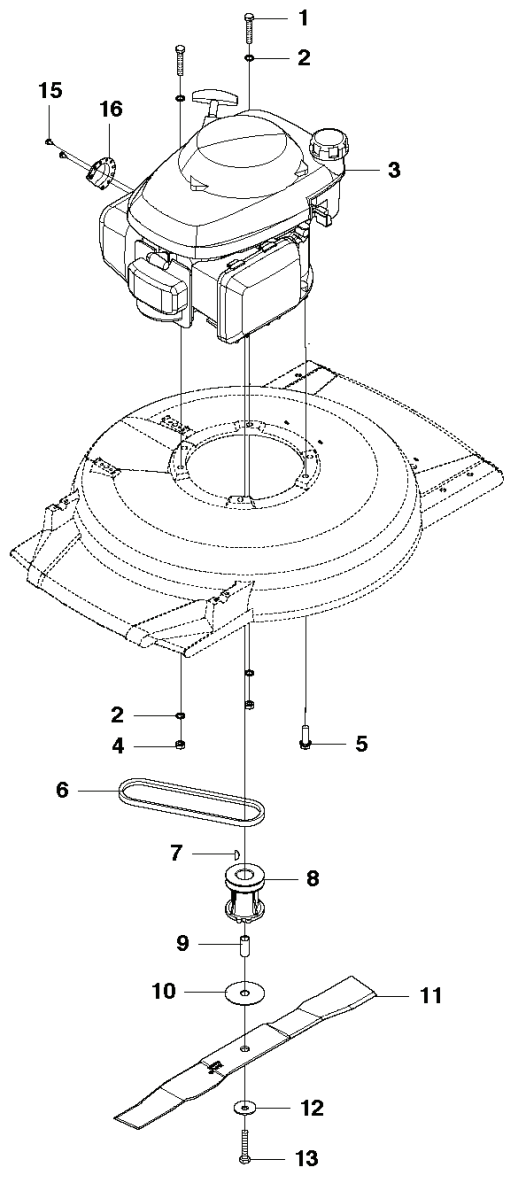

RESERVDELSKATALOG

: KLIPPO

Reservdelslista

RESERVDELSLISTA

A PRO 19 SH
DECK

REF.	ART. NR	ARTIKELBESKRIVNING	ANMÄRKNING	KIT
1	503275101	NAVKAPSEL		3
2	504458301	SPÄRRING		2
3	502882701	KULLAGER	6201-2RS/B9	2 5
4	502945101	DÄCK		4 5. 33. 43
5	503275401	HJUL KPL		2
6	504461801	DISTANSRING		2 5
7	503242901	KULLAGER	6201-2RS	2 5
8	504457601	BRICKA		2
9	503333001	FJÄDER		2
10	503277301	SKRAPA		2
11	731231801	MUTTER (HEXAGON)		4
12	735216401	LÅSBRICKA		4
13	503265801	HANDLE SUPPORT ASSY		1
14	504457001	SKRUV SLCSFM		4
15	503258001	Bakaxel Kpl		1
16	735311000	SPÄRRING		2
17	504464701	KNOPP		1
18	503249001	INDIKATOR PLATTA		1
19	503257601	FJÄDER		1
20	505438701	CHASSI		1
21	578266601	VÄXELLÅDA SATS		1
22	725232961	SKRUV EHFHT		4
23	522546301	REMSKYDD		1
24	522635601	SKRUV ITXPANM		1
25	504467001	SKRUV ITXPANM		1
26	503249501	ROD ASSY		1
27	504465101	NAVKAPSEL		1
28	504456701	SKRUV IHSCM		2
29	504459901	BRICKA		2
30	503332301	FJÄDER		1
31	504460901	BRICKA		1
32	504461301	MEDBRINGARE		1
33	503317401	HJUL KPL		1
34	503277101	BUSHING		1 33
35	504463601	BUSHING		2
36	504463801	FÄSTE		2
37	502898101	HÖLJE		2
38	504457101	SKRUV ITXPANM		4
39	503269201	FRONT AXLE		1
40	502873801	DRIVAXEL		1
41	504459801	BRICKA		1
42	503276401	BUSHING		1 43
43	503275501	HJUL KPL		1
44	503276201	BUSHING		1 43
45	504456501	SKRUV ITXPANT		2
46	503243001	WALL BRACKET		1
47	503264601	BUMPER ASSY		1
48	503264401	STÖTFÅNGARE		1
49	502884001	DEKAL		1
50	520290503	DEKAL		1

D PRO 19 SH
ENGINE

REF.	ART. NR	ARTIKELBESKRIVNING	ANMÄRKNING	KIT
1	725246071	SKRUV EHHM		2
2	735216401	LÅSBRICKA		4
3	0	TBD	GCV 160E A4G9 SDHonda	1
4	731231801	MUTTER (HEXAGON)		2
5	502882901	SCREW		1
6	589571101	REM	Kit: 5254800-01 (Belt with shell)	1
7	504460501	WOODRUF KEY		1
8	502872201	KNIVFÄSTE		1
9	503261001	BLADE BUSHING		1
10	503259401	BRICKA		1
11	502881310	KNIV		1
12	503332501	FJÄDER		1
13	504456402	SCREW EHHI		1
14	577705707	DEKAL		1
15	502883201	SKRUV EHHFT		1
16	502880501	DEFLEKTOR		1