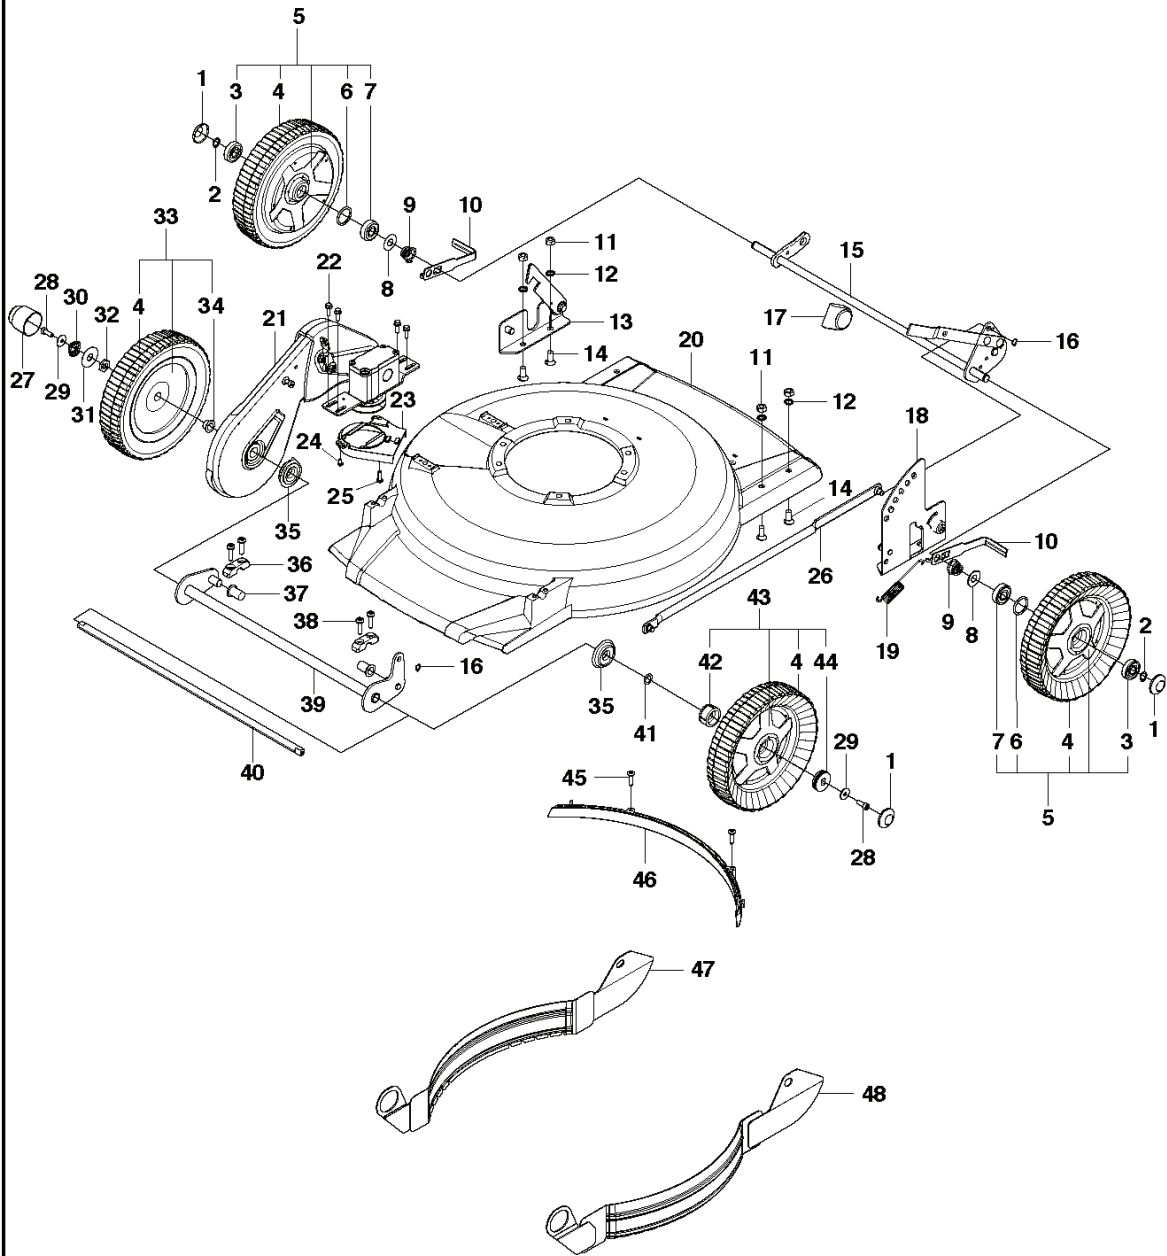

RESERVDELSKATALOG

: KLIPPO

Reservdelslista

RESERVDELSLISTA

A PRO 19 SH
DECK

REF.	ART. NR	ARTIKELBESKRIVNING	ANMÄRKNING	KIT
1	503275101	NAVKAPSEL		3
2	504458301	SPÄRRING		2
3	502882701	KULLAGER	6201-2RS/B9	2 5
4	502945101	DÄCK		4 5. 33. 43
5	503275401	HJUL KPL		2
6	504461801	DISTANSRING		2 5
7	503242901	KULLAGER	6201-2RS	2 5
8	504457601	BRICKA		2
9	503333001	FJÄDER		2
10	503277301	SKRAPA		2
11	731231801	MUTTER (HEXAGON)		4
12	735216401	LÅSBRICKA		4
13	503265801	HANDLE SUPPORT ASSY		1
14	504457001	SKRUV SLCSFM		4
15	503258001	Bakaxel Kpl		1
16	735311000	SPÄRRING		2
17	504464701	KNOPP		1
18	503249001	INDIKATOR PLATTA		1
19	503257601	FJÄDER		1
20	505438701	CHASSI		1
21	578266601	VÄXELLÅDA SATS		1
22	725232961	SKRUV EHFHT		4
23	522546301	REMSKYDD		1
24	522635601	SKRUV ITXPANM		1
25	504467001	SKRUV ITXPANM		1
26	503249501	ROD ASSY		1
27	504465101	NAVKAPSEL		1
28	504456701	SKRUV IHSCM		2
29	504459901	BRICKA		2
30	503332301	FJÄDER		1
31	504460901	BRICKA		1
32	504461301	MEDBRINGARE		1
33	503317401	HJUL KPL		1
34	503277101	BUSHING		1 33
35	504463601	BUSHING		2
36	504463801	FÄSTE		2
37	502898101	HÖLJE		2
38	504457101	SKRUV ITXPANM		4
39	503269201	FRONT AXLE		1
40	502873801	DRIVAXEL		1
41	504459801	BRICKA		1
42	503276401	BUSHING		1 43
43	503275501	HJUL KPL		1
44	503276201	BUSHING		1 43
45	504456501	SKRUV ITXPANT		2
46	503243001	WALL BRACKET		1
47	503264601	BUMPER ASSY		1
48	503264401	STÖTFÅNGARE		1
49	502884001	DEKAL		1
50	520290503	DEKAL		1

D PRO 19 SH
ENGINE

REF.	ART. NR	ARTIKELBESKRIVNING	ANMÄRKNING	KIT
1	725246071	SKRUV EHHM		2
2	735216401	LÅSBRICKA		4
3	0	TBD	GCV 160E A4G9 SDHonda	1
4	731231801	MUTTER (HEXAGON)		2
5	502882901	SCREW		1
6	589571101	REM	Kit: 5254800-01 (Belt with shell)	1
7	504460501	WOODRUF KEY		1
8	502872201	KNIVFÄSTE		1
9	503261001	BLADE BUSHING		1
10	503259401	BRICKA		1
11	502881310	KNIV		1
12	503332501	FJÄDER		1
13	504456402	SCREW EHHI		1
14	577705707	DEKAL		1
15	502883201	SKRUV EHHFT		1
16	502880501	DEFLEKTOR		1