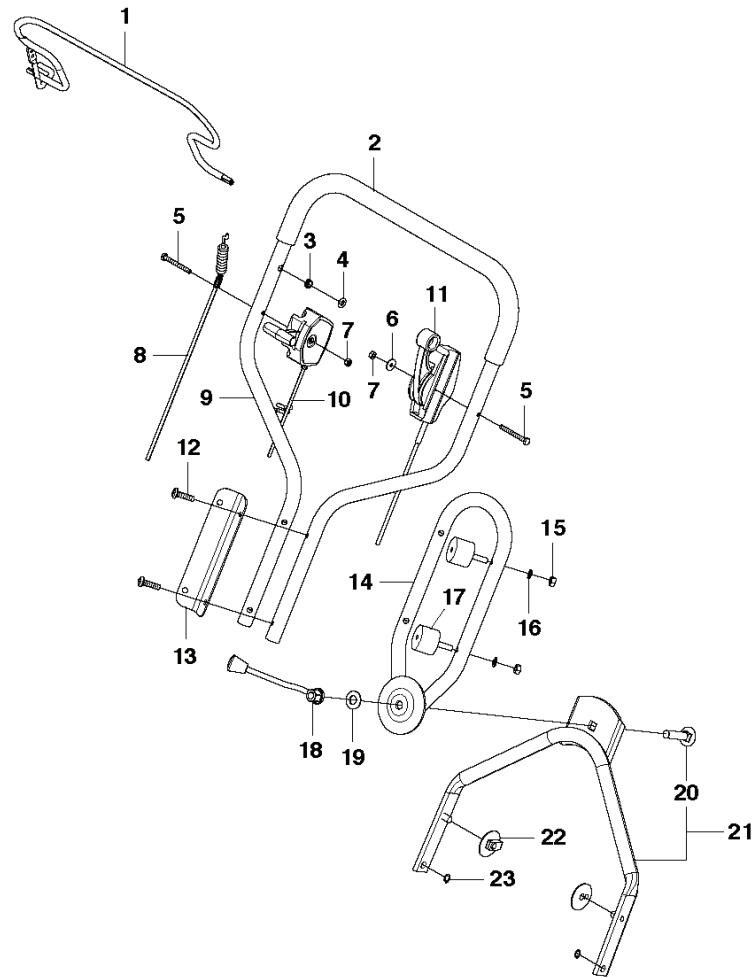

C PRO 19 SH
HANDLE

REF.	ART. NR	ARTIKELBESKRIVNING	ANMÄRKNING	KIT	
1	503311101	BYGEL KPL		1	
2	576641901	HANDLE GRIP		1	
3	503320901	BUSHING		1	
4	734182051	BRICKA		1	
5	725238151	SKRUV EHHM		2	
6	504459901	BRICKA		1	
7	732251601	HEXAGON LÅSMUTTER		2	
8	503311201	KABEL		1	
9	502906401	HANDTAG KPL		1	
10	503313001	GASREGLAGE		1	
11	579143702	REGLAGE		1	
12	504461501	SKRUV CRPANM		4	
13	503311701	PLATTA		1	
14	502903501	HANDTAG KPL		1	
15	731231801	MUTTER (HEXAGON)		4	
16	735216401	LÅSBRICKA		4	
17	503312501	ANTI-VIBRATION MOUNT		4	
18	503298301	HÄVARM KPL		1	
19	504457301	BRICKA		1	
20	727654351	SKRUV RSQM		1	21
21	503284302	HANDTAG KPL		1	
22	504464501	JUSTERINGSHJUL		2	
23	735311200	SPÄRRING		2