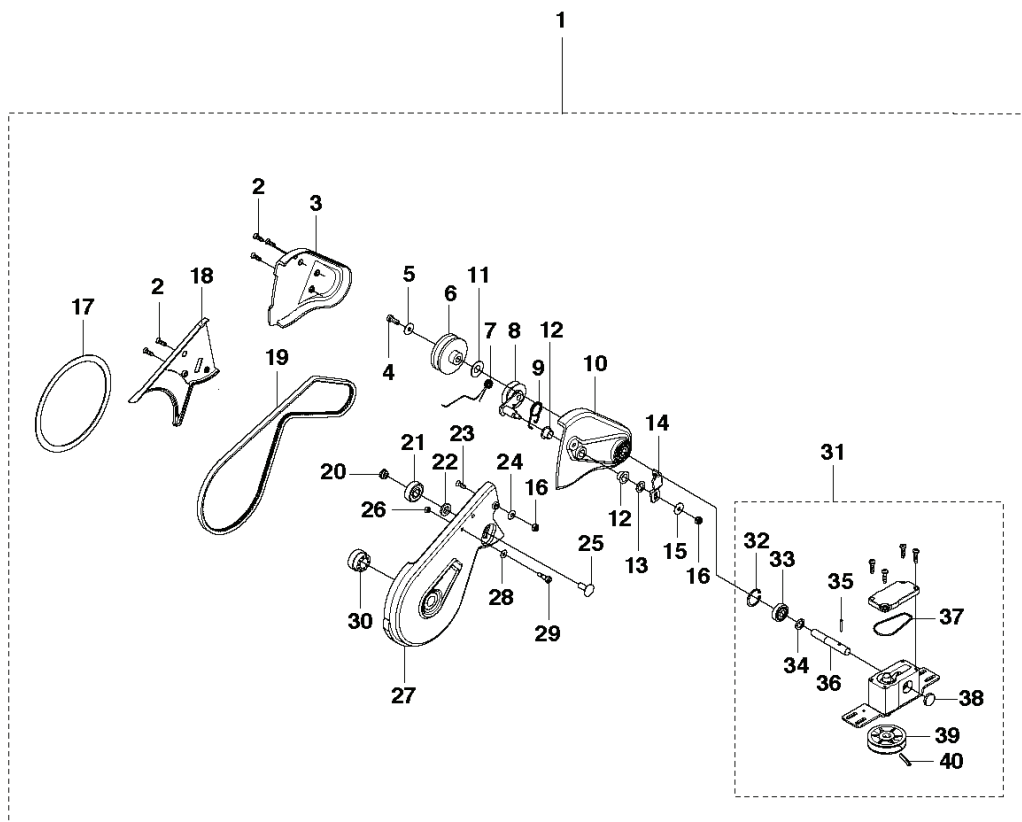

B PRO 19 SH
GEAR

REF.	ART. NR	ARTIKELBESKRIVNING	ANMÄRKNING	KIT	
1	578266601	VÄXELLÄDA SATS		0	
2	578976001	SKRUV ITXPANTT		5	1
3	578265501	KÅPA		1	1
4	504456701	SKRUV IHSCM		1	1
5	504459901	BRICKA		1	1
6	578771101	REMSKIVA		1	1
7	502880301	FJÄDER		1	1
8	503323201	PULLEY ASSY		1	1
9	503326601	FJÄDER		1	1
10	578342801	HUS KPL		1	1
11	504457301	BRICKA		1	1
12	503277101	BUSHING		2	1
13	504460801	BRICKA		1	1
14	578899101	HÄVARM		1	1
15	734181351	BRICKA		1	1
16	732251601	HEXAGON LÅSMUTTER		2	1
17	578265601	SEALING RING		1	1
18	578265401	KÅPA		1	1
19	589571001	REM	Kit: 5254799-01 (Belt with shell)	1	1
20	503317601	BARREL NUT		1	1
21	738220119	KULLAGER	6201-2RS1	1	1
22	504460601	BRICKA		1	1
23	725636951	SKRUV IHCSFM		1	1
24	503324001	FJÄDER		1	1
25	727645151	SKRUV RSOM		1	1
26	732251401	HEXAGON LÅSMUTTER		1	1
27	578265201	HUS		1	1
28	504456001	WASHER, 5X13X1		1	1
29	504461901	SKRUV IHSCM		1	1
30	503324401	BUSHING		1	1
31	503328101	WORM GEAR ASSY		1	1
32	505150201	SPÄRRING		1	1.31
33	738210104	KULLAGER		1	1.31
34	503330301	O-RING		1	1.31
35	504455401	SPÄNNSTIFT		1	1.31
36	503330201	AXEL		1	1.31
37	503330501	PACKNING		1	1.31
38	503330401	PLUGG		1	1.31
39	503330101	REMSKIVA		1	1.31
40	504455501	SPÄNNSTIFT		1	1.31