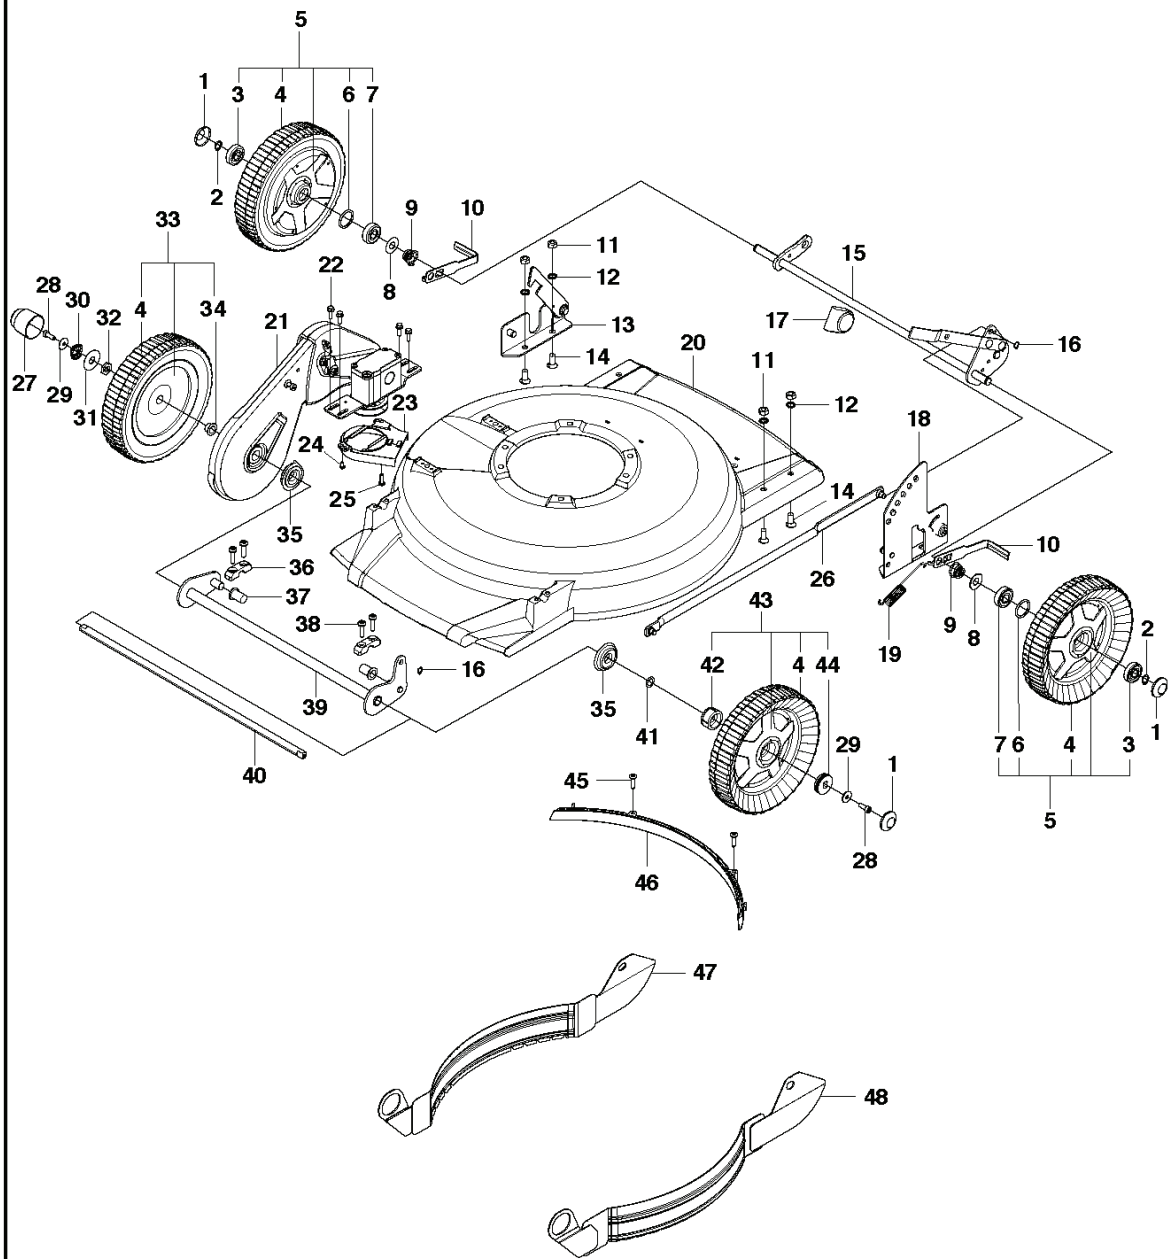

A PRO 19 SH
DECK

REF.	ART. NR	ARTIKELBESKRIVNING	ANMÄRKNING	KIT
1	503275101	NAVKAPSEL		3
2	504458301	SPÄRRING		2
3	502882701	KULLAGER	6201-2RS/B9	2 5
4	502945101	DÄCK		4 5. 33. 43
5	503275401	HJUL KPL		2
6	504461801	DISTANSRING		2 5
7	503242901	KULLAGER	6201-2RS	2 5
8	504457601	BRICKA		2
9	503333001	FJÄDER		2
10	503277301	SKRAPA		2
11	731231801	MUTTER (HEXAGON)		4
12	735216401	LÅSBRICKA		4
13	503265801	HANDLE SUPPORT ASSY		1
14	504457001	SKRUV SLCSFM		4
15	503258001	Bakaxel Kpl		1
16	735311000	SPÄRRING		2
17	504464701	KNOPP		1
18	503249001	INDIKATOR PLATTA		1
19	503257601	FJÄDER		1
20	505438704	CHASSI		1
21	585192601	TRANSMISSION KIT		1
22	725232961	SKRUV EHFHT		4
23	522546301	REMSKYDD		1
24	522635601	SKRUV ITXPANM		1
25	504467001	SKRUV ITXPANM		1
26	503249501	ROD ASSY		1
27	504465101	NAVKAPSEL		1
28	504456701	SKRUV IHSCM		2
29	504459901	BRICKA		2
30	503332301	FJÄDER		1
31	504460901	BRICKA		1
32	504461301	MEDBRINGARE		1
33	503317401	HJUL KPL		1
34	503277101	BUSHING		1 33
35	504463601	BUSHING		2
36	504463801	FÄSTE		2
37	502898101	HÖLJE		2
38	504457101	SKRUV ITXPANM		4
39	503269201	FRONT AXLE		1
40	502873801	DRIVAXEL		1
41	504459801	BRICKA		1
42	503276401	BUSHING		1 43
43	503275501	HJUL KPL		1
44	503276201	BUSHING		1 43
45	504456501	SKRUV ITXPANT		2
46	503243001	WALL BRACKET		1
47	503264601	BUMPER ASSY		1
48	503264401	STÖTFÅNGARE		1
49	579733901	DEKAL		1
	ART. NR		ANMÄRKNING	KIT