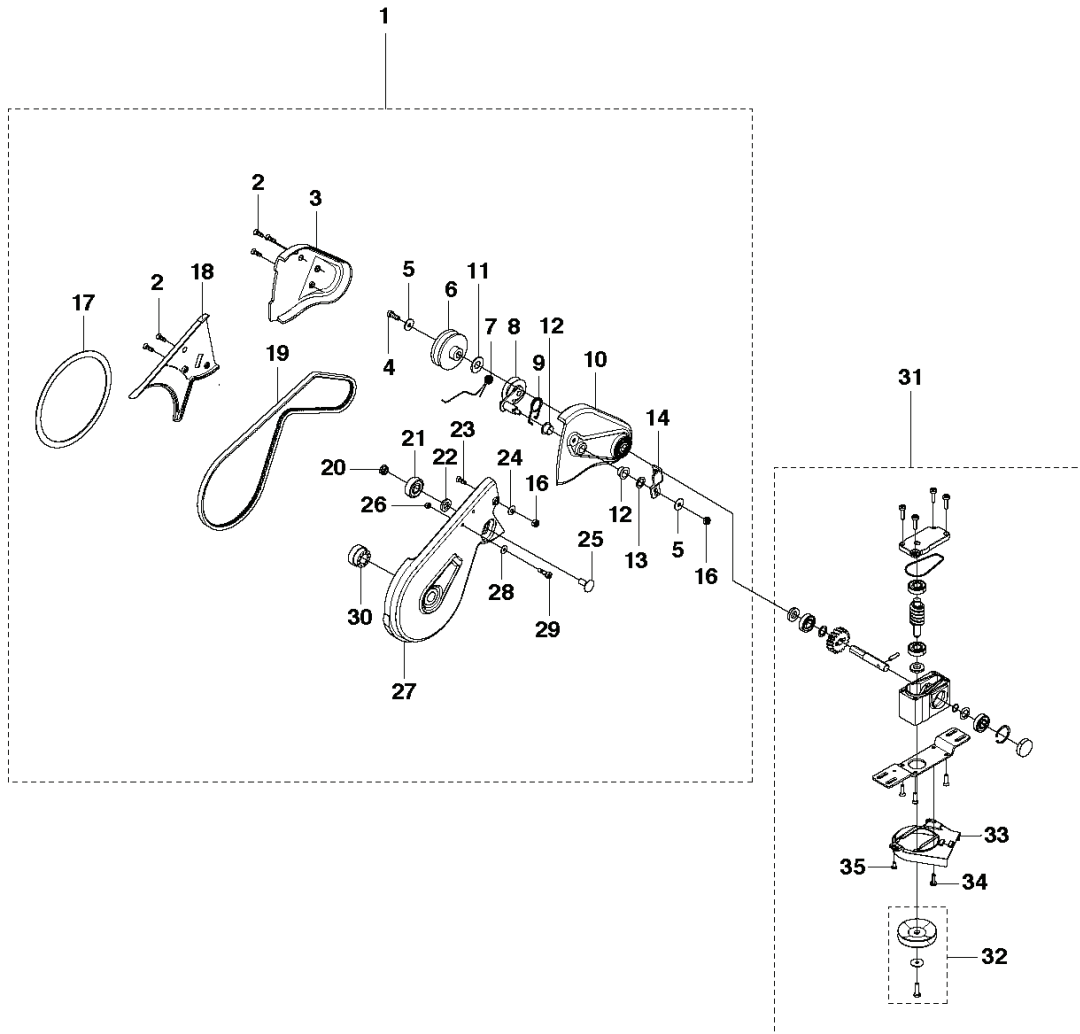

# **RESERVDELSKATALOG**

**: KLIPPO**

Reservdelslista

---

# **RESERVDELSLISTA**

**D** PRO 19 SH  
ENGINE

REF.	ART. NR	ARTIKELBESKRIVNING	ANMÄRKNING	KIT
1	725246151	SKRUV EHHM		2
2	722783902	BLIND RIVET		2
3	502880501	DEFLEKTOR		1
4	.	TBD	GCV140 A0 S4-HE-SD	1
6	735216401	LÅSBRICKA		2
7	732211801	LOCK NUT		2
8	502882901	SCREW		1
9	589571101	REM	Kit: 5254800-01 (Belt with shell)	1
10	728536001	SKRUV IHSETM		1
11	522591301	REMSKIVA		1
12	504460501	WOODRUF KEY		1
13	522590403	DISTANSBRICKA		1
14	502871902	KNIVFÄSTE		1
15	586944101	REMKÅPA		1
16	502435201	SKRUV ITPANTT		4 11
17	503259401	BRICKA		1
18	502881310	KNIV		1
19	503332501	FJÄDER		1
20	504456402	SCREW EHHI		1
21	585836502	DEKAL		1

**B** GEAR  
Mulch

**C** PRO 19 SH  
HANDLE

REF.	ART. NR	ARTIKELBESKRIVNING	ANMÄRKNING	KIT
1	503311101	BYGEL KPL		1
2	576641901	HANDLE GRIP		1
3	503320901	BUSHING		1
4	734182051	BRICKA		1
5	725238151	SKRUV EHHM		2
6	504459901	BRICKA		1
7	732251601	HEXAGON LÅSMUTTER		2
8	585402005	KABEL		1
9	502906403	HANDTAG KPL		1
10	531204961	BRICKA		1
11	579143702	REGLAGE		1
12	504461501	SKRUV CRPANM		4
13	503311701	PLATTA		1
14	502903501	HANDTAG KPL		1
15	731231801	MUTTER (HEXAGON)		4
16	735216401	LÅSBRICKA		4
17	503312501	ANTI-VIBRATION MOUNT		4
18	503298301	HÄVARM KPL		1
19	504457301	BRICKA		1
20	727654351	SKRUV RSQM		1
21	503284302	HANDTAG KPL		1
22	504464501	JUSTERINGSJUL		2
23	735311200	SPÄRRING		2