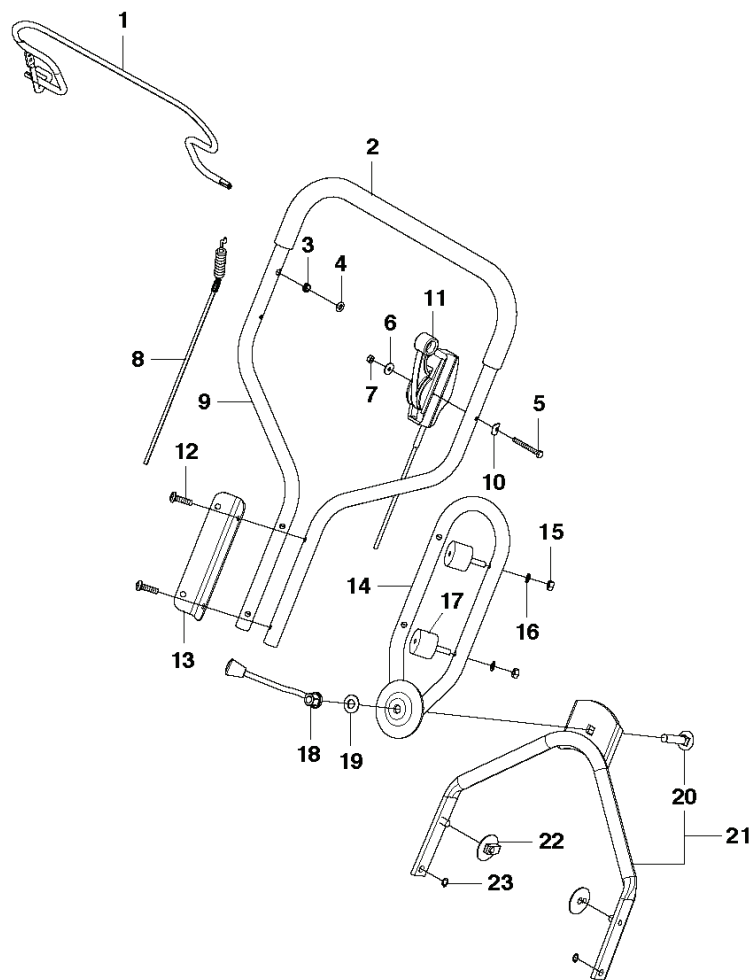

# **RESERVDELSLISTA**

**D** PRO 19 SH  
ENGINE

REF.	ART. NR	ARTIKELBESKRIVNING	ANMÄRKNING	KIT
1	725246151	SKRUV EHHM		2
2	722783902	BLIND RIVET		2
3	502880501	DEFLEKTOR		1
4	.	TBD	GCV140 A0 S4-HE-SD	1
6	735216401	LÅSBRICKA		2
7	732211801	LOCK NUT		2
8	502882901	SCREW		1
9	589571101	REM	Kit: 5254800-01 (Belt with shell)	1
10	728536001	SKRUV IHSETM		1
11	522591301	REMSKIVA		1
12	504460501	WOODRUF KEY		1
13	522590403	DISTANSBRICKA		1
14	502871902	KNIVFÄSTE		1
15	586944101	REMKÅPA		1
16	502435201	SKRUV ITPANTT		4 11
17	503259401	BRICKA		1
18	502881310	KNIV		1
19	503332501	FJÄDER		1
20	504456402	SCREW EHHI		1
21	585836502	DEKAL		1

**B** GEAR  
Mulch

**C** PRO 19 SH  
HANDLE

REF.	ART. NR	ARTIKELBESKRIVNING	ANMÄRKNING	KIT
1	503311101	BYGEL KPL		1
2	576641901	HANDLE GRIP		1
3	503320901	BUSHING		1
4	734182051	BRICKA		1
5	725238151	SKRUV EHHM		2
6	504459901	BRICKA		1
7	732251601	HEXAGON LÅSMUTTER		2
8	585402005	KABEL		1
9	502906403	HANDTAG KPL		1
10	531204961	BRICKA		1
11	579143702	REGLAGE		1
12	504461501	SKRUV CRPANM		4
13	503311701	PLATTA		1
14	502903501	HANDTAG KPL		1
15	731231801	MUTTER (HEXAGON)		4
16	735216401	LÅSBRICKA		4
17	503312501	ANTI-VIBRATION MOUNT		4
18	503298301	HÄVARM KPL		1
19	504457301	BRICKA		1
20	727654351	SKRUV RSQM		1
21	503284302	HANDTAG KPL		1
22	504464501	JUSTERINGSJUL		2
23	735311200	SPÄRRING		2