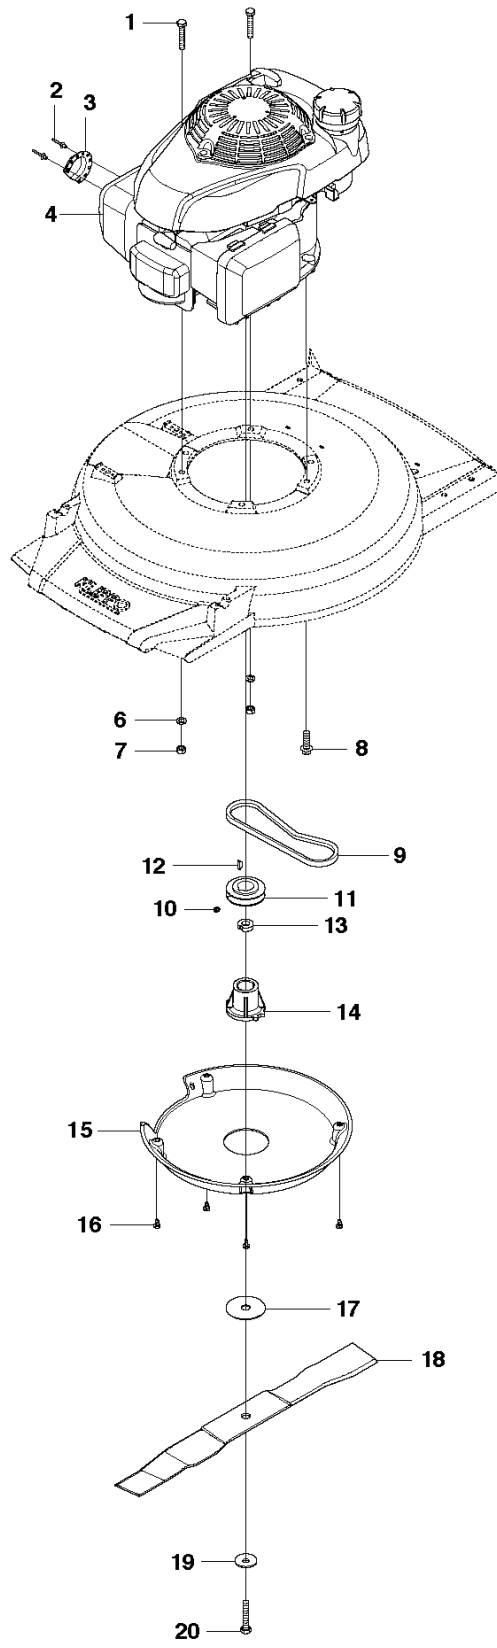

# **RESERVDELSKATALOG**

**: KLIPPO**

Reservdelslista

---

# **RESERVDELSLISTA**

**D** PRO 19 SH  
ENGINE

REF.	ART. NR	ARTIKELBESKRIVNING	ANMÄRKNING	KIT
1	725246151	SKRUV EHHM		2
2	722783902	BLIND RIVET		2
3	502880501	DEFLEKTOR		1
4	.	TBD	GCV140 A0 S4-HE-SD	1
6	735216401	LÅSBRICKA		2
7	732211801	LOCK NUT		2
8	502882901	SCREW		1
9	589571101	REM	Kit: 5254800-01 (Belt with shell)	1
10	728536001	SKRUV IHSETM		1
11	522591301	REMSKIVA		1
12	504460501	WOODRUF KEY		1
13	522590403	DISTANSBRICKA		1
14	502871902	KNIVFÄSTE		1
15	586944101	REMKÅPA		1
16	502435201	SKRUV ITPANTT		4 11
17	503259401	BRICKA		1
18	502881310	KNIV		1
19	503332501	FJÄDER		1
20	504456402	SCREW EHHI		1
21	585836502	DEKAL		1

**B** GEAR  
Mulch

**C** PRO 19 SH  
HANDLE

REF.	ART. NR	ARTIKELBESKRIVNING	ANMÄRKNING	KIT
1	503311101	BYGEL KPL		1
2	576641901	HANDLE GRIP		1
3	503320901	BUSHING		1
4	734182051	BRICKA		1
5	725238151	SKRUV EHHM		2
6	504459901	BRICKA		1
7	732251601	HEXAGON LÅSMUTTER		2
8	585402005	KABEL		1
9	502906403	HANDTAG KPL		1
10	531204961	BRICKA		1
11	579143702	REGLAGE		1
12	504461501	SKRUV CRPANM		4
13	503311701	PLATTA		1
14	502903501	HANDTAG KPL		1
15	731231801	MUTTER (HEXAGON)		4
16	735216401	LÅSBRICKA		4
17	503312501	ANTI-VIBRATION MOUNT		4
18	503298301	HÄVARM KPL		1
19	504457301	BRICKA		1
20	727654351	SKRUV RSQM		1
21	503284302	HANDTAG KPL		1
22	504464501	JUSTERINGSJUL		2
23	735311200	SPÄRRING		2