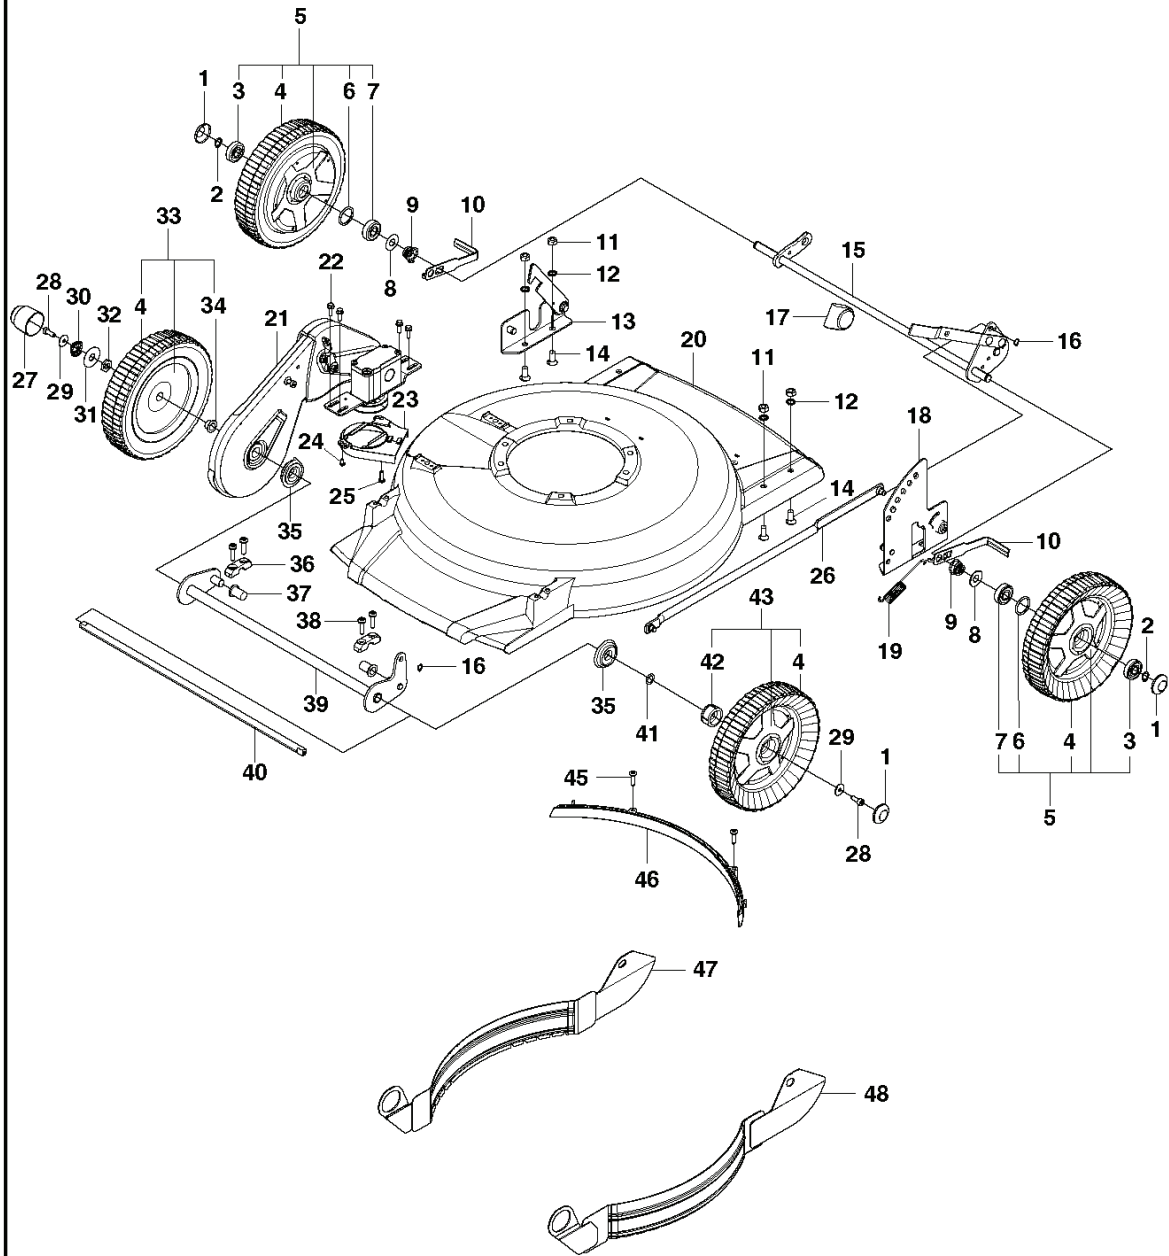

A PRO 19 SH
DECK

REF.	ART. NR	ARTIKELBESKRIVNING	ANMÄRKNING	KIT
1	503275101	NAVKAPSEL		3
2	504458301	SPÄRRING		2
3	502882701	KULLAGER	6201-2RS/B9	2 5
4	502945101	DÄCK		4 5. 33. 43
5	503275401	HJUL KPL		2
6	504461801	DISTANSRING		2 5
7	503242901	KULLAGER	6201-2RS	2 5
8	504457601	BRICKA		2
9	503333001	FJÄDER		2
10	503277301	SKRAPA		2
11	731231801	MUTTER (HEXAGON)		4
12	735216401	LÅSBRICKA		4
13	503265801	HANDLE SUPPORT ASSY		1
14	504457001	SKRUV SLCSFM		4
15	503258001	Bakaxel Kpl		1
16	735311000	SPÄRRING		2
17	504464701	KNOPP		1
18	503249001	INDIKATOR PLATTA		1
19	503257601	FJÄDER		1
20	505438704	CHASSI		1
21	585192601	TRANSMISSION KIT		1
22	725232961	SKRUV EHFHT		4
23	522546301	REMSKYDD		1
24	522635601	SKRUV ITXPANM		1
25	504467001	SKRUV ITXPANM		1
26	503249501	ROD ASSY		1
27	504465101	NAVKAPSEL		1
28	504456701	SKRUV IHSCM		2
29	504459901	BRICKA		2
30	503332301	FJÄDER		1
31	504460901	BRICKA		1
32	504461301	MEDBRINGARE		1
33	503317401	HJUL KPL		1
34	503277101	BUSHING		1 33
35	504463601	BUSHING		2
36	504463801	FÄSTE		2
37	502898101	HÖLJE		2
38	504457101	SKRUV ITXPANM		4
39	503269201	FRONT AXLE		1
40	502873801	DRIVAXEL		1
41	504459801	BRICKA		1
42	503276401	BUSHING		1 43
43	503275503	HJUL KPL		1
45	504456501	SKRUV ITXPANT		2
46	503243001	WALL BRACKET		1
47	503264601	BUMPER ASSY		1
48	503264401	STÖTFÄNGARE		1
49	579733901	DEKAL		1