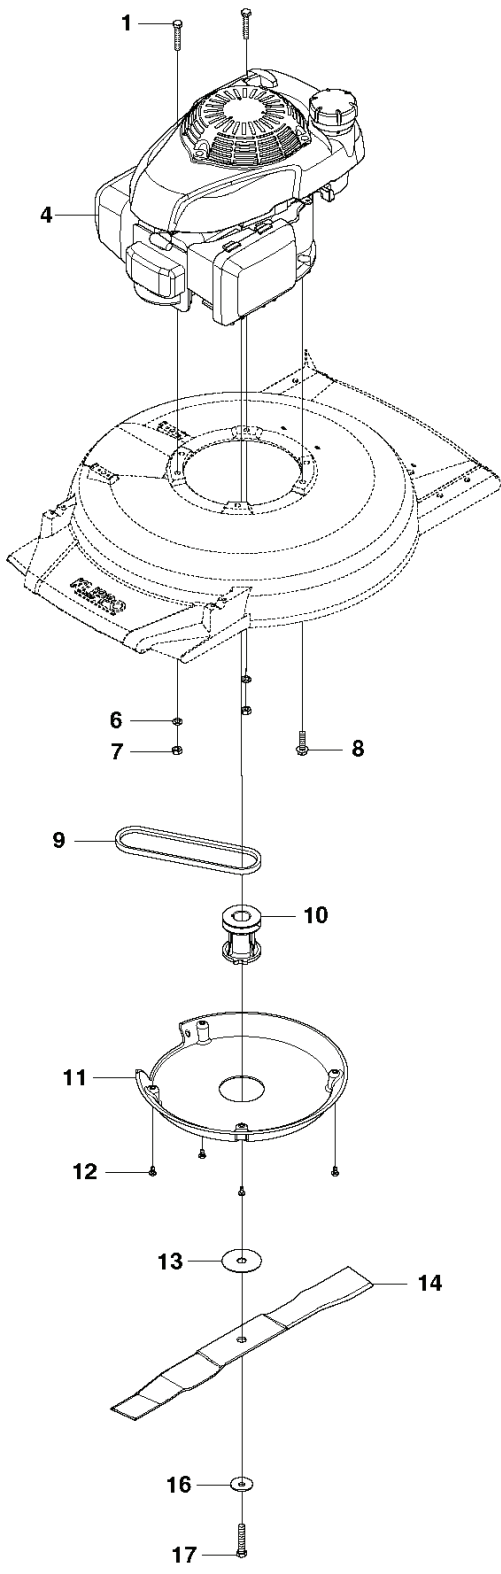

# **RESERVDELSKATALOG**

**: KLIPPO**

Reservdelslista

---

# RESERVDELSLISTA

**A** PRO 19 SH  
ENGINE

---

REF.	ART. NR	ARTIKELBESKRIVNING	ANMÄRKNING	KIT
1	725246151	SKRUV EHHM		2
4	.	TBD	GCV170 S4-HB-SD	1
6	734116401	BRICKA		1
7	732211801	LOCK NUT		2
8	502882901	SCREW		1
9	589571101	REM	Kit: 5254800-01 (Belt with shell)	1
10	588824001	KNIVFÄSTE		1
11	586944101	REMKÅPA		1
12	502435201	SKRUV ITXPANTT		1 11
13	503259401	BRICKA		1
14	502881310	KNIV		1
16	503332501	FJÄDER		1
17	504456402	SCREW EHHI		1
18	585836502	DEKAL		1

**C** PRO 19 SH  
HANDLE

REF.	ART. NR	ARTIKELBESKRIVNING	ANMÄRKNING	KIT
1	503311101	BYGEL KPL		1
2	576641901	HANDLE GRIP		1
3	503320901	BUSHING		1
4	734182051	BRICKA		1
5	725238151	SKRUV EHHM		2
6	504459901	BRICKA		1
7	732251601	HEXAGON LÅSMUTTER		2
8	585402005	KABEL		1
9	502906403	HANDTAG KPL		1
10	531204961	BRICKA		1
11	579143702	REGLAGE		1
12	504461501	SKRUV CRPANM		4
13	503311701	PLATTA		1
14	502903501	HANDTAG KPL		1
15	731231801	MUTTER (HEXAGON)		4
16	735216401	LÅSBRICKA		4
17	503312501	ANTI-VIBRATION MOUNT		4
18	503298301	HÄVARM KPL		1
19	504457301	BRICKA		1
20	727654351	SKRUV RSQM		1
21	503284302	HANDTAG KPL		1
22	504464501	JUSTERINGSHJUL		2
23	735311200	SPÄRRING		2