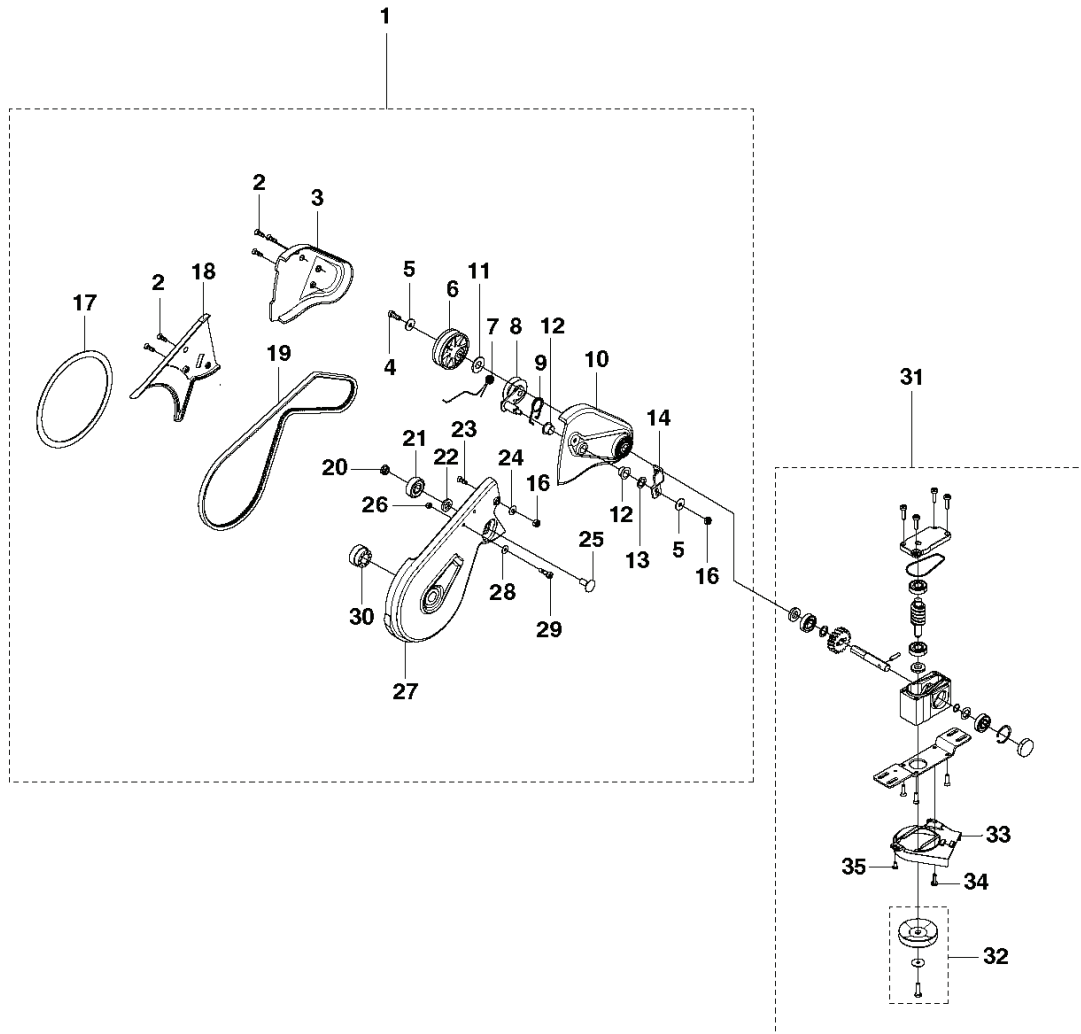

B GEAR
Mulch

REF.	ART. NR	ARTIKELBESKRIVNING	ANMÄRKNING	KIT
1	585192601	TRANSMISSION KIT		0
2	578976001	SKRUV ITXPANTT		5 1
3	578265501	KÅPA		1 1
4	504456701	SKRUV IHSCM		1 1
5	734181351	BRICKA		2 1
6	587235401	REMSKIVA		1 1
7	502880301	FJÄDER		1 1
8	503323002	PULLEY ASSY		1 1
9	503326601	FJÄDER		1 1
10	578342801	HUS KPL		1 1
11	504457301	BRICKA		1 1
12	503277101	BUSHING		2 1
13	504460801	BRICKA		1 1
14	594700501	HÄVARM		1 1
16	732251601	HEXAGON LÅSMUTTER		2 1
17	578265601	SEALING RING		1 1
18	578265401	KÅPA		1 1
19	589571001	REM	Kit: 5254799-01 (Belt with shell)	1 1
20	503317601	BARREL NUT		1 1
21	738220119	KULLAGER	6201-2RS1	1 1
22	504460601	BRICKA		1 1
23	725636951	SKRUV IHCSFM		1 1
24	503324001	FJÄDER		1 1
25	727645151	SKRUV RSQM		1 1
26	732251401	HEXAGON LÅSMUTTER		1 1
27	578265201	HUS		1 1
28	504456001	WASHER. 5X13X1		1 1
29	504461901	SKRUV IHSCM		1 1
30	503324401	BUSHING		1 1
31	503328105	WORM GEAR ASSY		1
32	585514402	PULLEY KIT		1 31
33	522546301	REMSKYDD		1 31
34	504467001	SKRUV ITXPANM		1 31
35	522635601	SKRUV ITXPANM		1 31