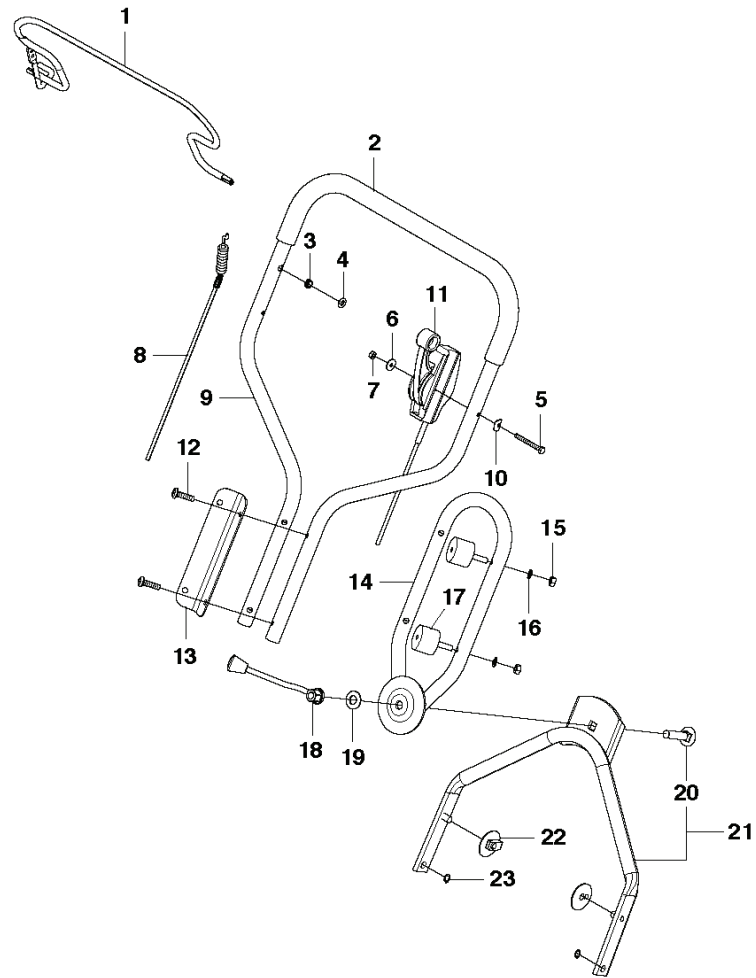

C PRO 19 SH
HANDLE

REF.	ART. NR	ARTIKELBESKRIVNING	ANMÄRKNING	KIT
1	503311101	BYGEL KPL		1
2	576641901	HANDLE GRIP		1
3	503320901	BUSHING		1
4	734182051	BRICKA		1
5	725238151	SKRUV EHHM		2
6	504459901	BRICKA		1
7	732251601	HEXAGON LÅSMUTTER		2
8	585402005	KABEL		1
9	502906403	HANDTAG KPL		1
10	531204961	BRICKA		1
11	579143702	REGLAGE		1
12	504461501	SKRUV CRPANM		4
13	503311701	PLATTA		1
14	502903501	HANDTAG KPL		1
15	731231801	MUTTER (HEXAGON)		4
16	735216401	LÅSBRICKA		4
17	503312501	ANTI-VIBRATION MOUNT		4
18	503298301	HÄVARM KPL		1
19	504457301	BRICKA		1
20	727654351	SKRUV RSQM		1
21	503284302	HANDTAG KPL		1
22	504464501	JUSTERINGSHJUL		2
23	735311200	SPÄRRING		2