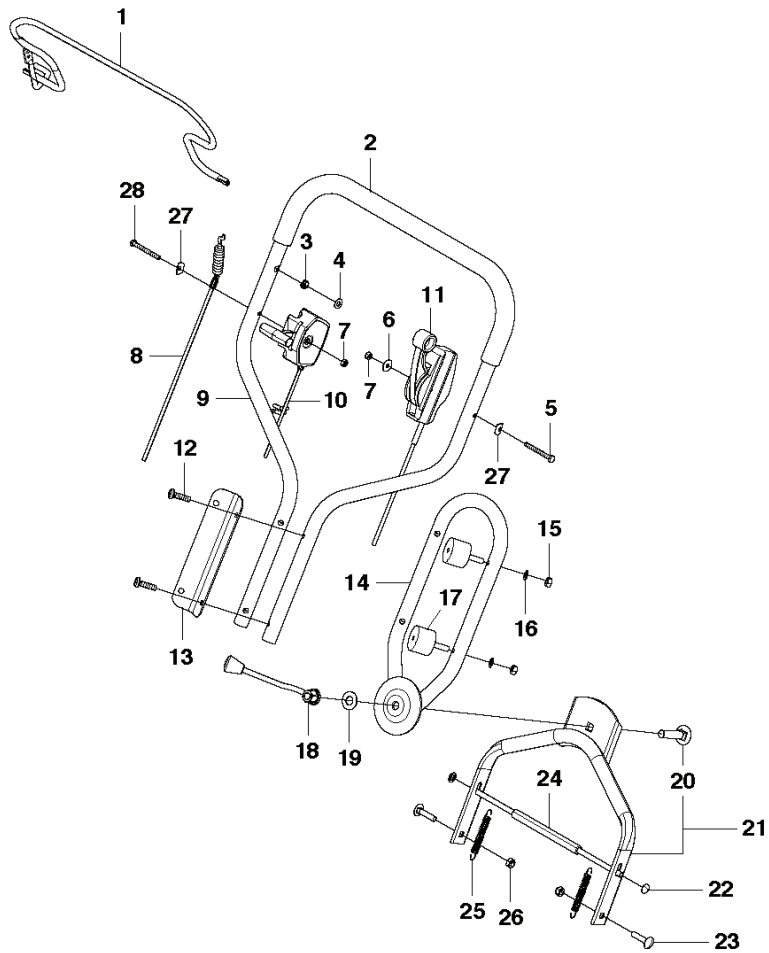

B PRO 21 SH
HANDLE

REF.	ART. NR	ARTIKELBESKRIVNING	ANMÄRKNING	KIT
1	503311101	BYGEL KPL		1
2	576641901	HANDLE GRIP		1
3	503320901	BUSHING		1
4	734182051	BRICKA		1
5	725238251	SKRUV EHHM		2
6	504459901	BRICKA		1
7	732251601	HEXAGON LÅSMUTTER		2
8	585402101	KABEL		1
9	502906403	HANDTAG KPL		1
10	579203501	GASREGLAGE		1
11	579203401	DRIVNINGSREGLAGE		1
12	504461501	SKRUV CRPANM		4
13	503311701	PLATTA		1
14	502903501	HANDTAG KPL		1
15	731231801	MUTTER (HEXAGON)		4
16	735216401	LÅSBRICKA		4
17	503312502	ANTI-VIBRATION MOUNT		4
18	503298301	HÄVARM KPL		1
19	504457301	BRICKA		1
20	727654351	SKRUV RSQM		1
21	578789901	HANDTAG KPL		1
22	295680501	BRICKA		2
23	727645751	SKRUV RSQM		2
24	579413901	JUSTERSTÅNG		1
25	579297101	FJÄDER		2
26	732211801	LOCK NUT		2
27	531204961	BRICKA		2
28	725238251	SKRUV EHHM		1