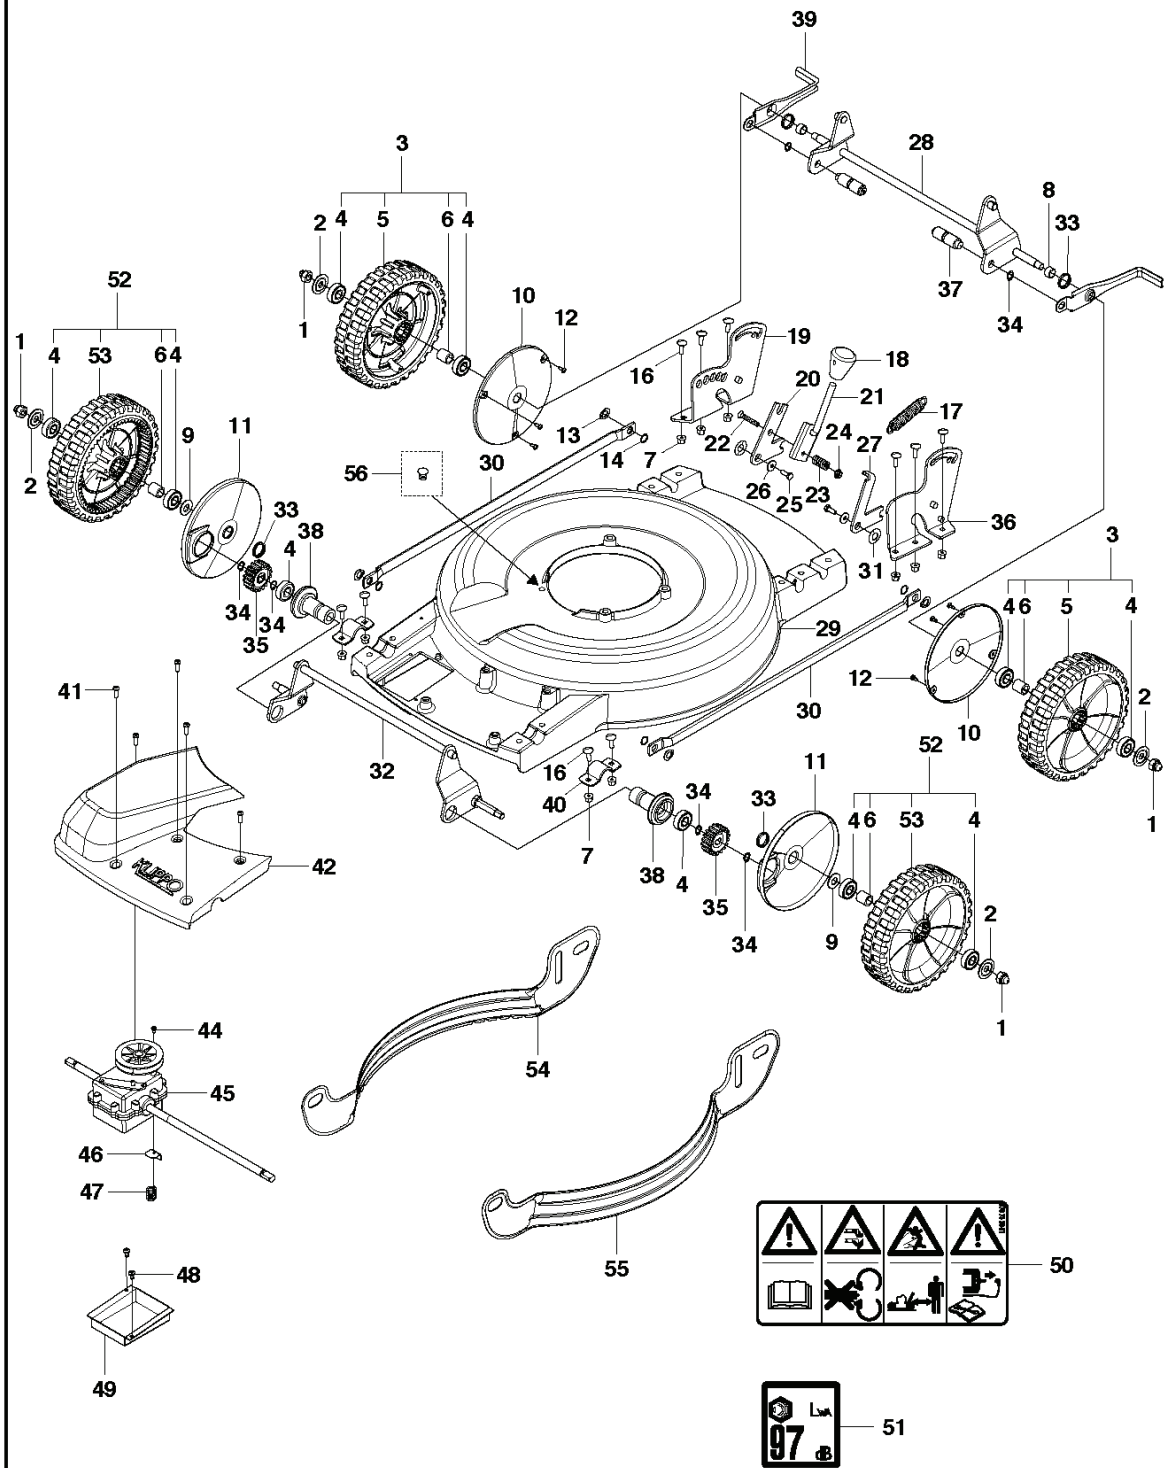

RESERVDELSKATALOG

: KLIPPO

Reservdelslista

RESERVDELSLISTA

A PRO 21 SH
DECK

REF.	ART. NR	ARTIKELBESKRIVNING	ANMÄRKNING	KIT
1	295677105	MUTTER		4
2	295666702	BRICKA		4
3	295667103	HJUL		2
4	295674201	KULLAGER	6201 2RS/C3	10 3.52
5	295688703	HJUL KPL		2 3
6	295667201	DISTANSBRICKA		4 3.52
7	295680403	LOCK NUT		10
8	295666201	DISTANSBRICKA		2
9	295675201	SPACER WASHER		2
10	295667301	SKÅRM		2
11	579580601	SKÅRM		2
12	729577401	SKRUV CRPANT		6
13	295677401	RING		4
14	740421000	O-RING		4
16	727637251	SCREW		10
17	295674301	FJÄDER		1
18	577729701	KNOPP		1
19	578790201	HANDLE SUPPORT ASSY		1
20	579581701	LÄNKARM		1
21	295661602	HÅVARM KPL		1
22	725637851	SKRUV IHCSFM		1
23	295613601	FJÄDER		1
24	731711651	HEXAGON NUT FLANGE		1
25	725236801	SCREW		2
26	523066101	BRICKA		2
27	295667701	HÅVARM		1
28	579581501	AXEL		1
29	295659004	CHASSI		1
30	295660304	STÅNG		2
31	578338701	FJÄDERBRICKA		2
32	579581101	AXEL		1
33	295678702	FJÄDER		4
34	735311401	SPÄRRING		6
35	295666901	DREV		2
36	578790101	HANDLE SUPPORT ASSY		1
37	579581801	AXEL		2
38	579581001	AXEL		2
39	578338601	SKRAPA		2
40	295661701	HÅLLARE		2
41	578976002	SKRUV ITXPANTT		5
42	578789501	KÅPA		1
44	729534001	SCREW CCRPANT		1
45	579580801	GEARBOX		1
46	295678901	FÄSTE		1
47	295674801	FJÄDER		1
48	502435201	SKRUV ITXPANTT		2
49	295667401	KOPP		1
50	579733901	DEKAL		1
52	295667003	HJUL KPL		2
53	295688603	HJUL KPL		2 52
54	578338901	STÖTFÅNGARE		1
55	578339001	STÖTFÅNGARE		1
56	586588501	PLUGG		1

C PRO 21 SH
ENGINE

REF.	ART. NR	ARTIKELBESKRIVNING	ANMÄRKNING	KIT
1	732211801	LOCK NUT		3
2	734116401	BRICKA		6
3	.	TBD	GCV 160A0 A3-HV-SD	1
5	725246351	SKRUV EHHM		3
6	589563601	REM	Kit: 580 86 28-01 (Belt with shell)	1
7	505390301	SKRUV IHSETM		2
8	577611101	REMSKIVA		1
9	295688201	KNIVFÄSTE		1 15
10	295673210	KNIV	Kit: 531 00 92-54 (Blade with box)	1
11	295674401	FJÄDER		1 15
12	295688501	BRICKA		1 15
13	295674602	BULT		1
14	585836501	DEKAL		1
15	531009273	KNIVSATS		1