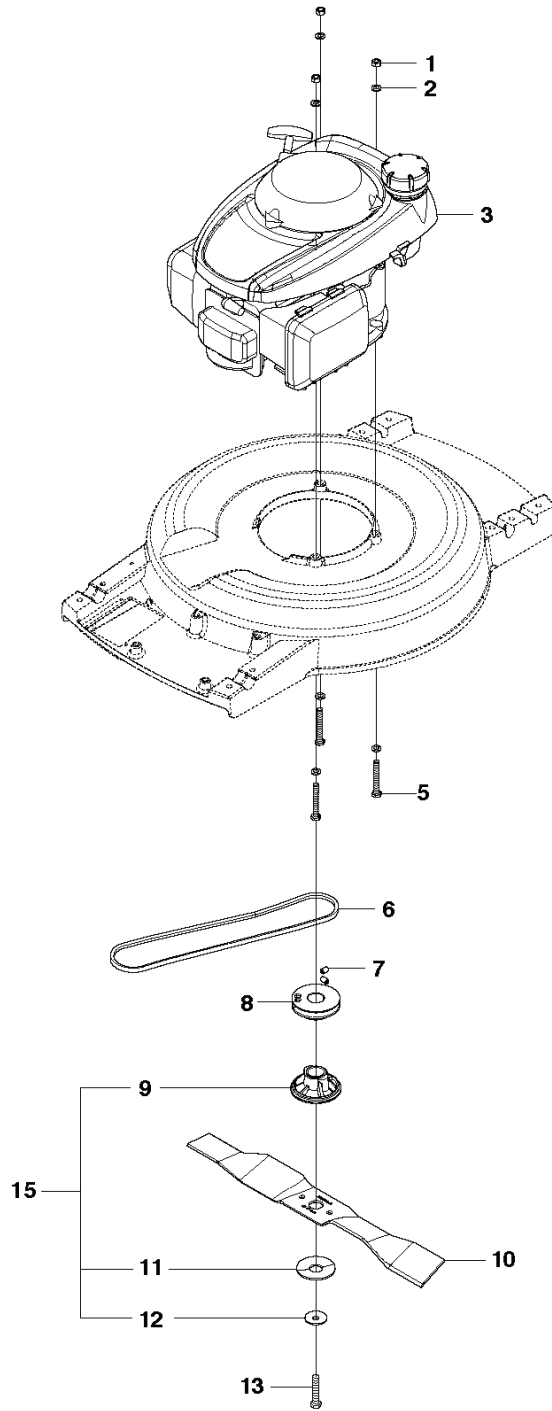

RESERVDELSKATALOG

: KLIPPO

Reservdelslista

RESERVDELSLISTA

A PRO 21 SH
DECK

REF.	ART. NR	ARTIKELBESKRIVNING	ANMÄRKNING	KIT
1	295677105	MUTTER		4
2	295666702	BRICKA		4
3	295667103	HJUL		2
4	295674201	KULLAGER	6201 2RS/C3	10 3.52
5	295688703	HJUL KPL		2 3
6	295667201	DISTANSBRICKA		4 3.52
7	295680403	LOCK NUT		10
8	295666201	DISTANSBRICKA		2
9	295675201	SPACER WASHER		2
10	295667301	SKÅRM		2
11	579580601	SKÅRM		2
12	729577401	SKRUV CRPANT		6
13	295677401	RING		4
14	740421000	O-RING		4
16	727637251	SCREW		10
17	295674301	FJÄDER		1
18	577729701	KNOPP		1
19	578790201	HANDLE SUPPORT ASSY		1
20	579581701	LÄNKARM		1
21	295661602	HÅVARM KPL		1
22	725637851	SKRUV IHCSFM		1
23	295613601	FJÄDER		1
24	731711651	HEXAGON NUT FLANGE		1
25	725236801	SCREW		2
26	523066101	BRICKA		2
27	295667701	HÅVARM		1
28	579581501	AXEL		1
29	295659004	CHASSI		1
30	295660304	STÅNG		2
31	578338701	FJÄDERBRICKA		2
32	579581101	AXEL		1
33	295678702	FJÄDER		4
34	735311401	SPÄRRING		6
35	295666901	DREV		2
36	578790101	HANDLE SUPPORT ASSY		1
37	579581801	AXEL		2
38	579581001	AXEL		2
39	578338601	SKRAPA		2
40	295661701	HÅLLARE		2
41	578976002	SKRUV ITXPANTT		5
42	578789501	KÅPA		1
44	729534001	SCREW CCRPANT		1
45	579580801	GEARBOX		1
46	295678901	FÄSTE		1
47	295674801	FJÄDER		1
48	502435201	SKRUV ITXPANTT		2
49	295667401	KOPP		1
50	579733901	DEKAL		1
52	295667003	HJUL KPL		2
53	295688603	HJUL KPL		2 52
54	578338901	STÖTFÅNGARE		1
55	578339001	STÖTFÅNGARE		1
56	586588501	PLUGG		1

C PRO 21 SH
ENGINE

REF.	ART. NR	ARTIKELBESKRIVNING	ANMÄRKNING	KIT
1	732211801	LOCK NUT		3
2	734116401	BRICKA		6
3	.	TBD	GCV 160A0 A3-HV-SD	1
5	725246351	SKRUV EHHM		3
6	589563601	REM	Kit: 580 86 28-01 (Belt with shell)	1
7	505390301	SKRUV IHSETM		2
8	577611101	REMSKIVA		1
9	295688201	KNIVFÄSTE		1 15
10	295673210	KNIV	Kit: 531 00 92-54 (Blade with box)	1
11	295674401	FJÄDER		1 15
12	295688501	BRICKA		1 15
13	295674602	BULT		1
14	585836501	DEKAL		1
15	531009273	KNIVSATS		1