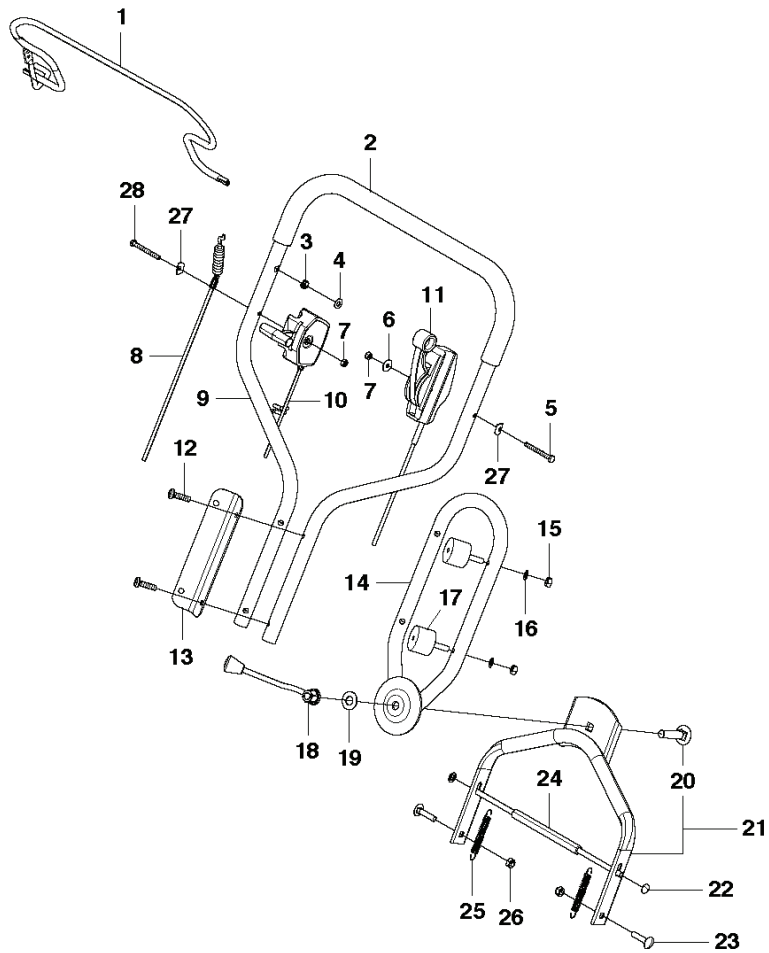

B PRO 21 SH
HANDLE

REF.	ART. NR	ARTIKELBESKRIVNING	ANMÄRKNING	KIT
1	503311101	BYGEL KPL		1
2	576641901	HANDLE GRIP		1
3	503320901	BUSHING		1
4	734182051	BRICKA		1
5	725238251	SKRUV EHHM		2
6	504459901	BRICKA		1
7	732251601	HEXAGON LÅSMUTTER		2
8	585402101	KABEL		1
9	502906403	HANDTAG KPL		1
10	579203501	GASREGLAGE		1
11	586944201	DRIVNINGSREGLAGE		1
12	504461501	SKRUV CRPANM		4
13	503311701	PLATTA		1
14	502903501	HANDTAG KPL		1
15	731231801	MUTTER (HEXAGON)		4
16	735216401	LÅSBRICKA		4
17	503312502	ANTI-VIBRATION MOUNT		4
18	503298301	HÄVARM KPL		1
19	504457301	BRICKA		1
20	727654351	SKRUV RSQM		1
21	578789901	HANDTAG KPL		1
22	295680501	BRICKA		2
23	727645751	SKRUV RSQM		2
24	579413901	JUSTERSTÅNG		1
25	579297101	FJÄDER		2
26	732211801	LOCK NUT		2
27	531204961	BRICKA		2
28	725238251	SKRUV EHHM		1