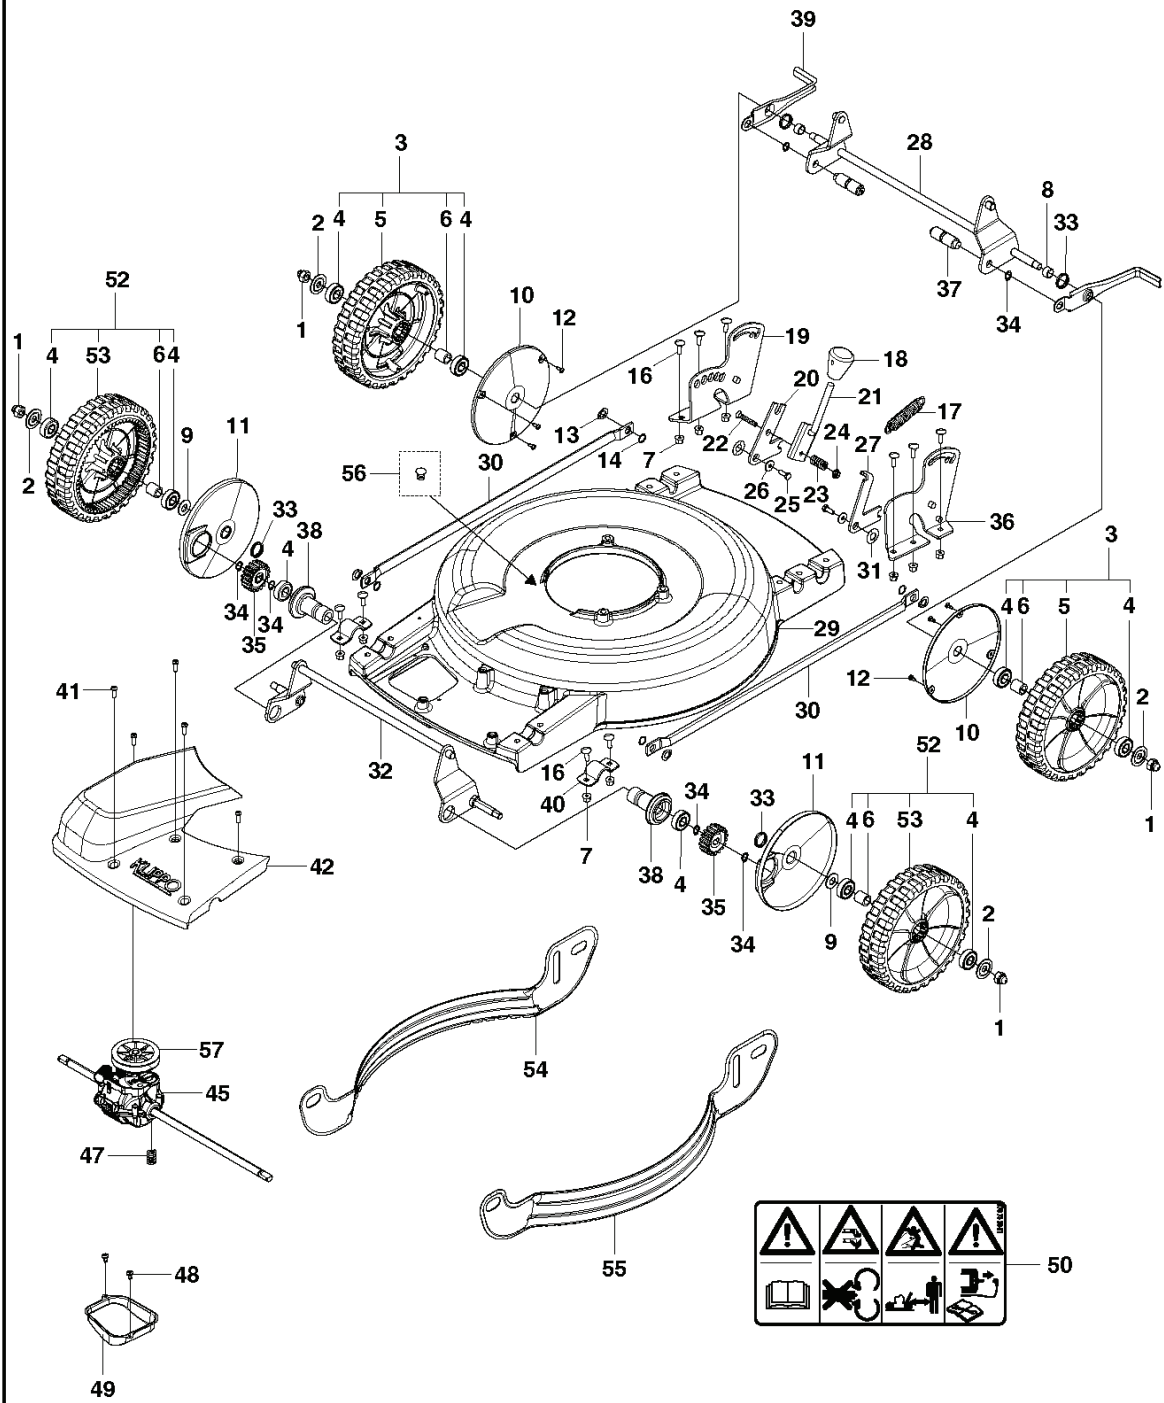

RESERVDELSKATALOG

: KLIPPO

Reservdelslista

RESERVDELSLISTA

A PRO 21 SH
DECK

REF.	ART. NR	ARTIKELBESKRIVNING	ANMÄRKNING	KIT
1	295677105	MUTTER		4
2	295666702	BRICKA		4
3	295667103	HJUL		2
4	295674201	KULLAGER	6201 2RS/C3	10 3.52
5	295688703	HJUL KPL		2 3
6	295667201	DISTANSBRICKA		4 3.52
7	295680403	LOCK NUT		10
8	295666201	DISTANSBRICKA		2
9	295675201	SPACER WASHER		2
10	295667301	SKÅRM		2
11	579580601	SKÅRM		2
12	729577401	SKRUV CRPANT		6
13	295677401	RING		4
14	740421000	O-RING		4
16	727637251	SCREW		10
17	295674301	FJÄDER		1
18	577729701	KNOPP		1
19	578790201	HANDLE SUPPORT ASSY		1
20	579581701	LÄNKARM		1
21	295661602	HÅVARM KPL		1
22	725637851	SKRUV IHCSFM		1
23	295613601	FJÄDER		1
24	731711651	HEXAGON NUT FLANGE		1
25	725236801	SCREW		2
26	523066101	BRICKA		2
27	295667701	HÅVARM		1
28	579581501	AXEL		1
29	295659009	CHASSI		1
30	295660304	STÅNG		2
31	578338701	FJÄDERBRICKA		2
32	579581101	AXEL		1
33	295678702	FJÄDER		4
34	735311401	SPÄRRING		6
35	295666901	DREV		2
36	578790101	HANDLE SUPPORT ASSY		1
37	579581801	AXEL		2
38	579581001	AXEL		2
39	578338601	SKRAPA		2
40	295661701	HÅLLARE		2
41	578976002	SKRUV ITXPANTT		5
42	578789501	KÅPA		1
45	587214201	GEARBOX		1
47	295674801	FJÄDER		1
48	502435201	SKRUV ITXPANTT		2
49	587360001	KOPP		1
50	579733901	DEKAL		1
52	295667003	HJUL KPL		2
53	295688603	HJUL KPL		2 52
54	578338901	STÖTFÅNGARE		1
55	578339001	STÖTFÅNGARE		1
56	586588501	PLUGG		1
57	536301801	PULLEY KIT	Pulley and pin	1

C PRO 21 SH
ENGINE

REF.	ART. NR	ARTIKELBESKRIVNING	ANMÄRKNING	KIT
1	732211801	LOCK NUT		3
2	734116401	BRICKA		6
3	.	TBD	GCV 160A0 A3-HV-SD	1
5	725246351	SKRUV EHHM		3
6	589563601	REM	Kit: 580 86 28-01 (Belt with shell)	1
8	503259401	BRICKA		1
9	501110701	KNIVFÄSTE		1
10	295673220	KNIV	Kit: 531 00 92-54 (Blade with box)	1
11	503332501	FJÄDER		1
13	504456401	SCREW EHHI		1
14	585836501	DEKAL		1