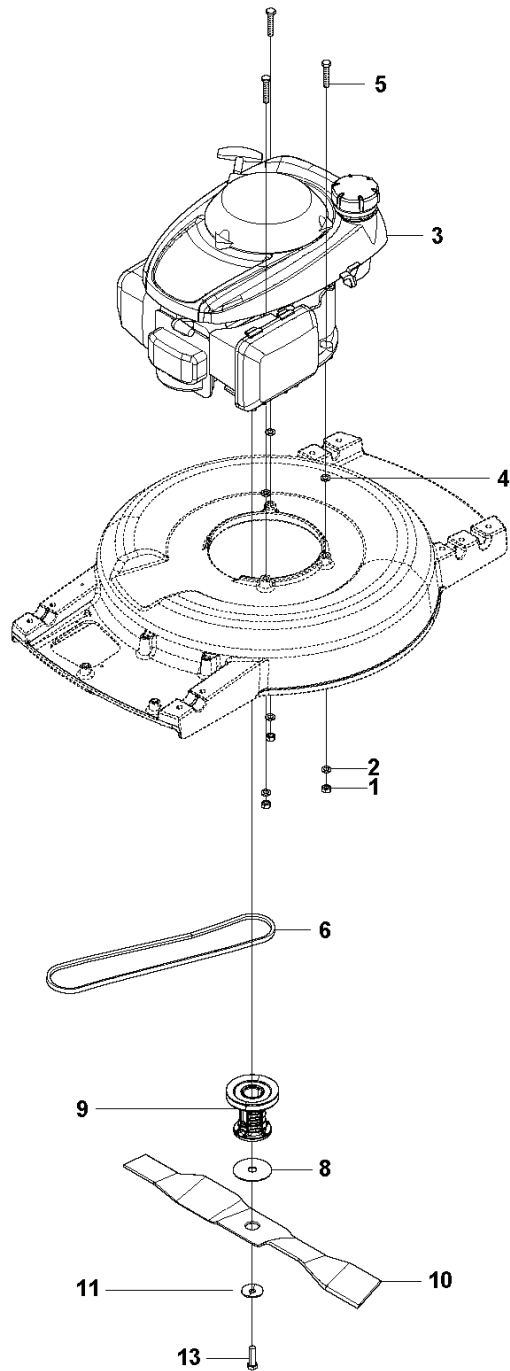

RESERVDELSKATALOG

: KLIPPO

Reservdelslista

RESERVDELSLISTA

A PRO 21 SH
DECK

REF.	ART. NR	ARTIKELBESKRIVNING	ANMÄRKNING	KIT
1	295677105	MUTTER		4
2	295666702	BRICKA		4
3	295667103	HJUL		2
4	295674201	KULLAGER	6201 2RS/C3	10 3.52
5	295688703	HJUL KPL		2 3
6	295667201	DISTANSBRICKA		4 3.52
7	295680403	LOCK NUT		10
8	295666201	DISTANSBRICKA		2
9	295675201	SPACER WASHER		2
10	295667301	SKÅRM		2
11	579580601	SKÅRM		2
12	729577401	SKRUV CRPANT		6
13	295677401	RING		4
14	740421000	O-RING		4
16	727637251	SCREW		10
17	295674301	FJÄDER		1
18	577729701	KNOPP		1
19	578790201	HANDLE SUPPORT ASSY		1
20	579581701	LÄNKARM		1
21	295661602	HÅVARM KPL		1
22	725637851	SKRUV IHCSFM		1
23	295613601	FJÄDER		1
24	731711651	HEXAGON NUT FLANGE		1
25	725236801	SCREW		2
26	523066101	BRICKA		2
27	295667701	HÅVARM		1
28	579581501	AXEL		1
29	295659009	CHASSI		1
30	295660304	STÅNG		2
31	578338701	FJÄDERBRICKA		2
32	579581101	AXEL		1
33	295678702	FJÄDER		4
34	735311401	SPÄRRING		6
35	295666901	DREV		2
36	578790101	HANDLE SUPPORT ASSY		1
37	579581801	AXEL		2
38	579581001	AXEL		2
39	578338601	SKRAPA		2
40	295661701	HÅLLARE		2
41	578976002	SKRUV ITXPANTT		5
42	578789501	KÅPA		1
45	587214201	GEARBOX		1
47	295674801	FJÄDER		1
48	502435201	SKRUV ITXPANTT		2
49	587360001	KOPP		1
50	579733901	DEKAL		1
52	295667003	HJUL KPL		2
53	295688603	HJUL KPL		2 52
54	578338901	STÖTFÅNGARE		1
55	578339001	STÖTFÅNGARE		1
56	586588501	PLUGG		1
57	536301801	PULLEY KIT	Pulley and pin	1

C PRO 21 SH
ENGINE

REF.	ART. NR	ARTIKELBESKRIVNING	ANMÄRKNING	KIT
1	732211801	LOCK NUT		3
2	734116401	BRICKA		6
3	.	TBD	GCV 160A0 A3-HV-SD	1
5	725246351	SKRUV EHHM		3
6	589563601	REM	Kit: 580 86 28-01 (Belt with shell)	1
8	503259401	BRICKA		1
9	501110701	KNIVFÄSTE		1
10	295673220	KNIV	Kit: 531 00 92-54 (Blade with box)	1
11	503332501	FJÄDER		1
13	504456401	SCREW EHHI		1
14	585836501	DEKAL		1