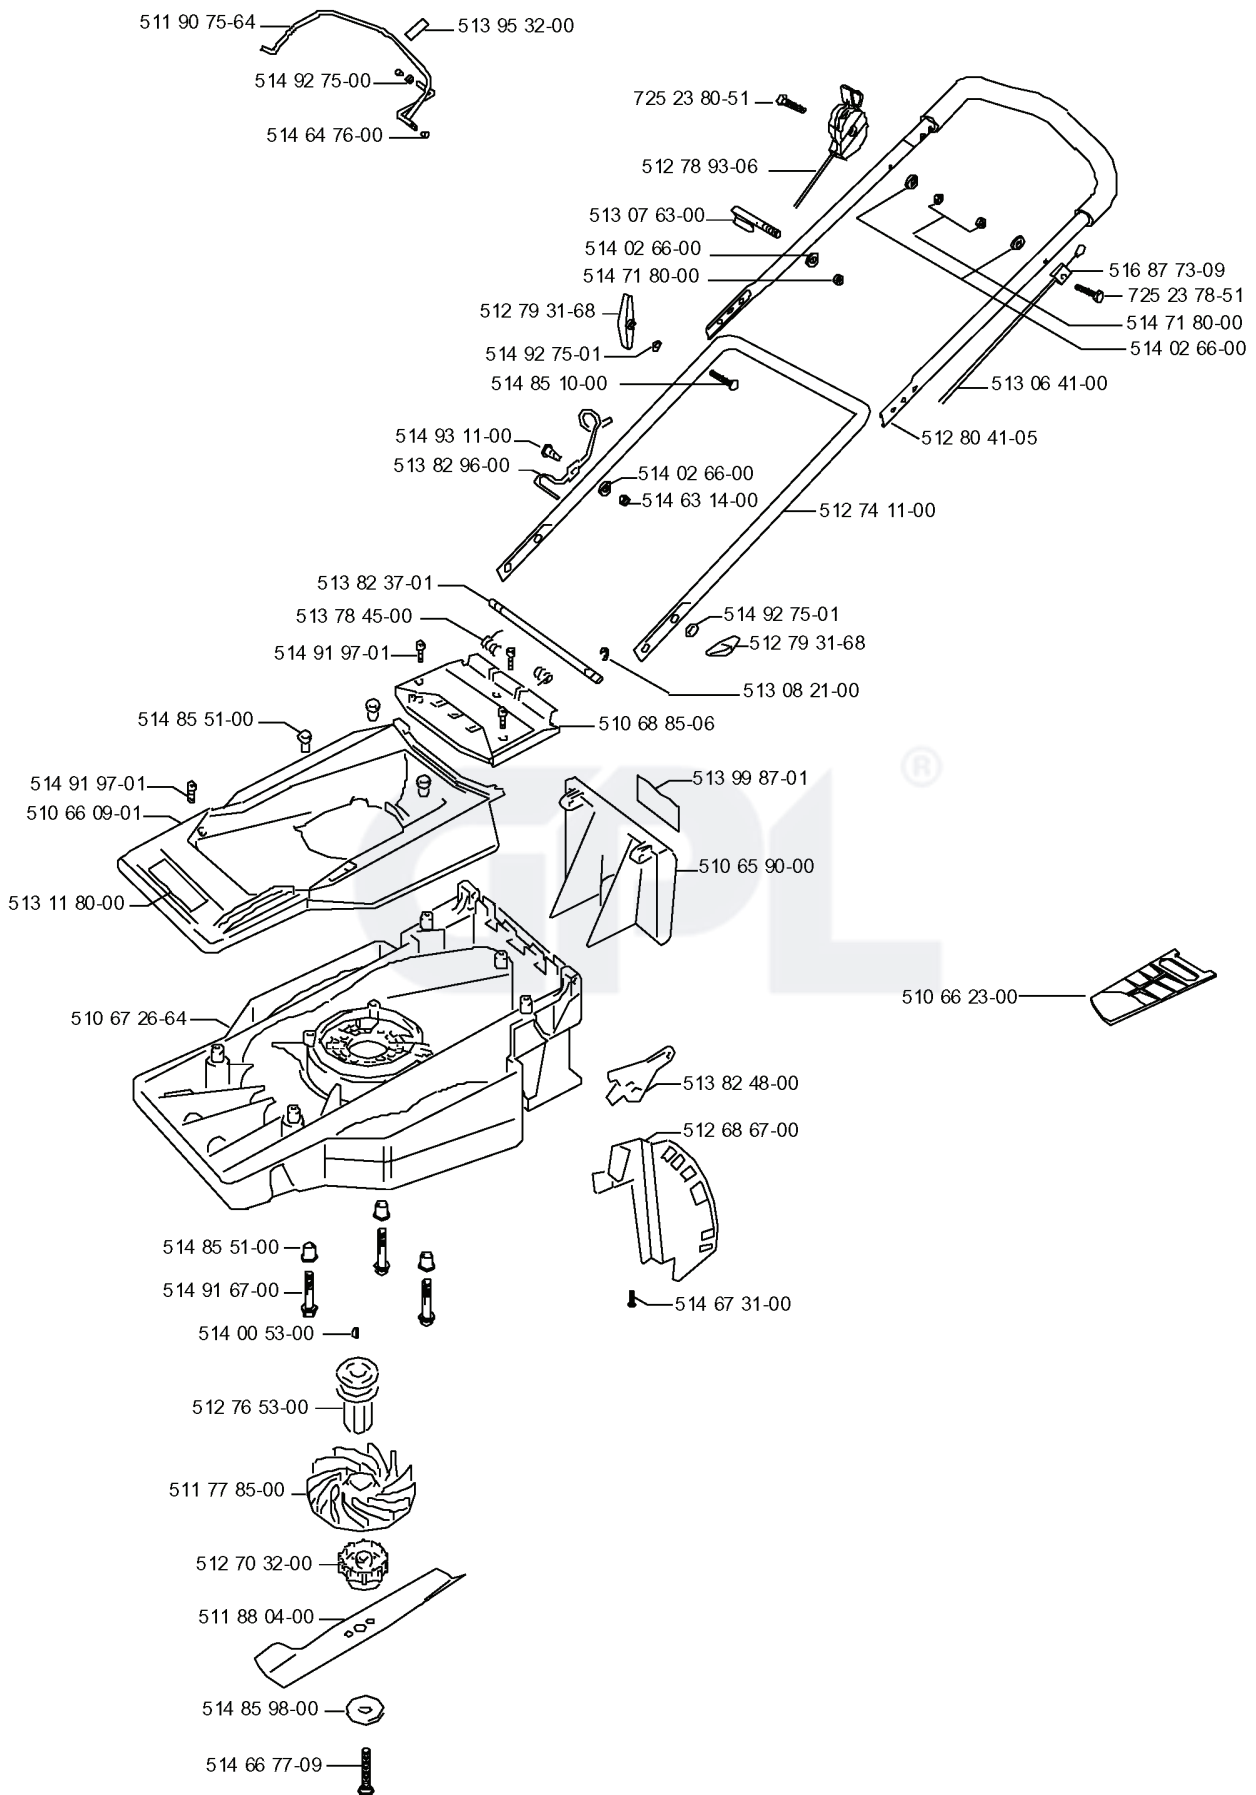

R43 2004-01

GPL[®]

SPARE PARTS LIST

REF.	PART NO.	DESCRIPTION	REMARK	QTY.	KIT
512 73 77-00	512737700	INDICATOR		1	
514 92 77-00	514927700	BALL		1	
513 83 10-00	513831000	COVER		1	
512 73 97-00	512739700	COVER PLATE		1	
510 65 89-00	510658900	GRASSBAG		1	
510 65 91-00	510659100	SCREEN		1	
512 74 30-00	512743000	SHAFT		1	
514 66 72-00	514667200	SCREW		1	
512 73 91-00	512739100	INDICATOR		1	
514 88 32-00	514883200	LINK		1	
514 85 24-00	514852400	WASHER		1	
512 75 17-00	512751700	WHEEL		1	
514 91 08-01	514910801	RETAINER		1	
512 79 93-74	512799374	HUB CAP		1	
514 85 06-01	514850601	CLEVIS PIN		1	
514 94 51-00	514945100	SCREW		1	
513 77 30-00	513773000	CLAMP		1	
512 74 31-01	512743101	SHAFT REAR AXLE	SUPPLIED WITH * ITEMS	1	
514 88 25-00	514882500	STARLOCK	UK ONLY	1	
513 78 01-00	513780100	BUSHING	UK ONLY	1	
512 68 80-00	512688000	ROLLER	UK ONLY	1	
514 02 66-01	514026601	WASHER	UK ONLY	1	
513 77 09-00	513770900	SHAFT	UK ONLY	1	
513 78 02-00	513780200	BUSHING	UK ONLY	1	
512 79 96-74	512799674	HUB CAP		1	
512 75 18-00	512751800	WHEEL		1	
514 87 86-00	514878600	WASHER		1	
512 73 82-64	512738264	KNOB		1	
513 82 47-00	513824700	LEVER		1	
513 77 24-00	513772400	BRACKET		1	
513 77 31-00	513773100	SPRING		1	