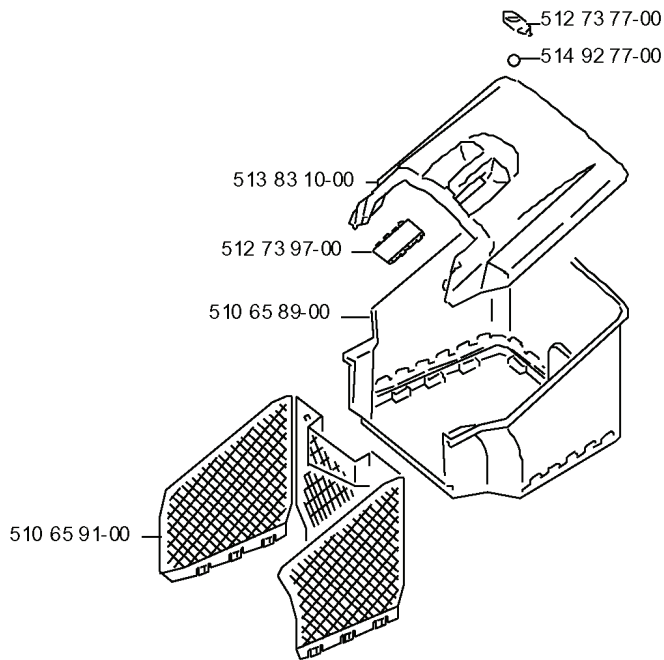

R43 2004-01

GPL[®]

SPARE PARTS LIST

REF.	PART NO.	DESCRIPTION	REMARK	QTY.	KIT
512 73 77-00	512737700	INDICATOR		1	
514 92 77-00	514927700	BALL		1	
513 83 10-00	513831000	COVER		1	
512 73 97-00	512739700	COVER PLATE		1	
510 65 89-00	510658900	GRASSBAG		1	
510 65 91-00	510659100	SCREEN		1	
512 74 30-00	512743000	SHAFT		1	
514 66 72-00	514667200	SCREW		1	
512 73 91-00	512739100	INDICATOR		1	
514 88 32-00	514883200	LINK		1	
514 85 24-00	514852400	WASHER		1	
512 75 17-00	512751700	WHEEL		1	
514 91 08-01	514910801	RETAINER		1	
512 79 93-74	512799374	HUB CAP		1	
514 85 06-01	514850601	CLEVIS PIN		1	
514 94 51-00	514945100	SCREW		1	
513 77 30-00	513773000	CLAMP		1	
512 74 31-01	512743101	SHAFT REAR AXLE	SUPPLIED WITH * ITEMS	1	
514 88 25-00	514882500	STARLOCK	UK ONLY	1	
513 78 01-00	513780100	BUSHING	UK ONLY	1	
512 68 80-00	512688000	ROLLER	UK ONLY	1	
514 02 66-01	514026601	WASHER	UK ONLY	1	
513 77 09-00	513770900	SHAFT	UK ONLY	1	
513 78 02-00	513780200	BUSHING	UK ONLY	1	
512 79 96-74	512799674	HUB CAP		1	
512 75 18-00	512751800	WHEEL		1	
514 87 86-00	514878600	WASHER		1	
512 73 82-64	512738264	KNOB		1	
513 82 47-00	513824700	LEVER		1	
513 77 24-00	513772400	BRACKET		1	
513 77 31-00	513773100	SPRING		1	