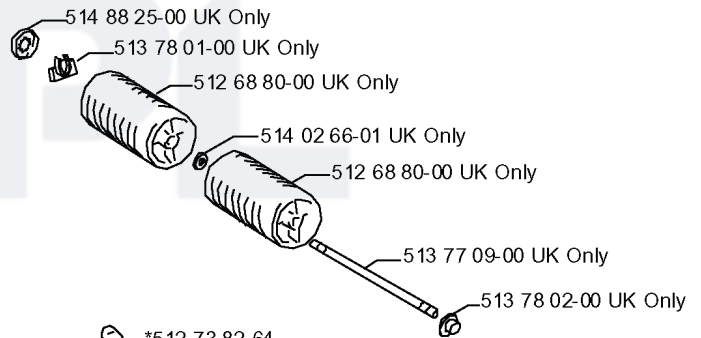

R43 2004-01

GPL[®]

SPARE PARTS LIST

REF.	PART NO.	DESCRIPTION	REMARK	QTY.	KIT
512 73 77-00	512737700	INDICATOR		1	
514 92 77-00	514927700	BALL		1	
513 83 10-00	513831000	COVER		1	
512 73 97-00	512739700	COVER PLATE		1	
510 65 89-00	510658900	GRASSBAG		1	
510 65 91-00	510659100	SCREEN		1	
512 74 30-00	512743000	SHAFT		1	
514 66 72-00	514667200	SCREW		1	
512 73 91-00	512739100	INDICATOR		1	
514 88 32-00	514883200	LINK		1	
514 85 24-00	514852400	WASHER		1	
512 75 17-00	512751700	WHEEL		1	
514 91 08-01	514910801	RETAINER		1	
512 79 93-74	512799374	HUB CAP		1	
514 85 06-01	514850601	CLEVIS PIN		1	
514 94 51-00	514945100	SCREW		1	
513 77 30-00	513773000	CLAMP		1	
512 74 31-01	512743101	SHAFT REAR AXLE	SUPPLIED WITH * ITEMS	1	
514 88 25-00	514882500	STARLOCK	UK ONLY	1	
513 78 01-00	513780100	BUSHING	UK ONLY	1	
512 68 80-00	512688000	ROLLER	UK ONLY	1	
514 02 66-01	514026601	WASHER	UK ONLY	1	
513 77 09-00	513770900	SHAFT	UK ONLY	1	
513 78 02-00	513780200	BUSHING	UK ONLY	1	
512 79 96-74	512799674	HUB CAP		1	
512 75 18-00	512751800	WHEEL		1	
514 87 86-00	514878600	WASHER		1	
512 73 82-64	512738264	KNOB		1	
513 82 47-00	513824700	LEVER		1	
513 77 24-00	513772400	BRACKET		1	
513 77 31-00	513773100	SPRING		1	