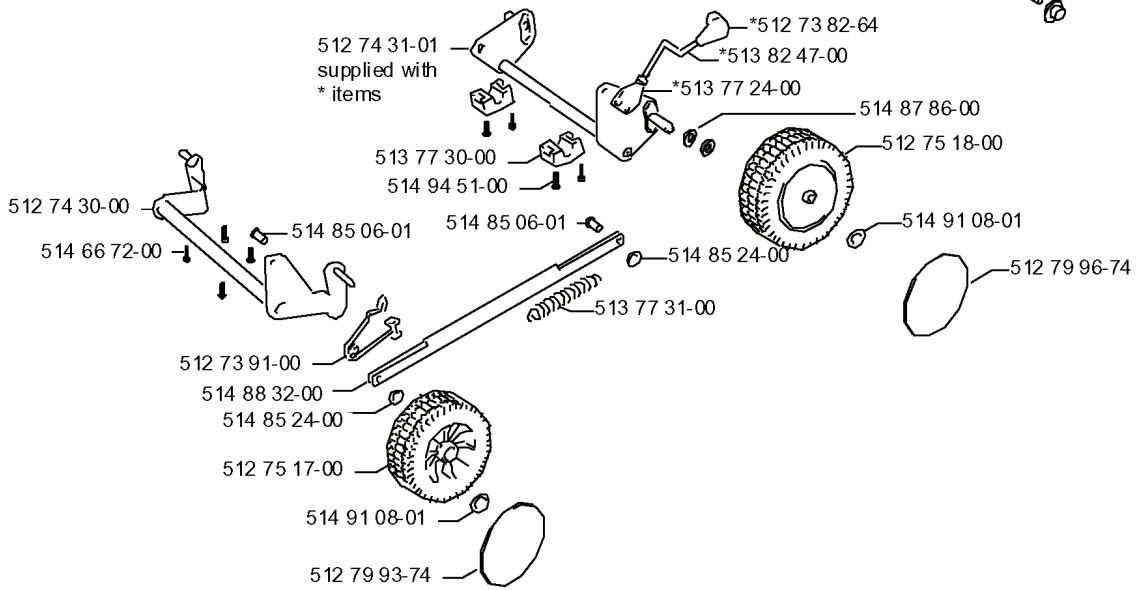

R43 2004-01

GPL[®]

SPARE PARTS LIST

REF.	PART NO.	DESCRIPTION	REMARK	QTY.	KIT
512 73 77-00	512737700	INDICATOR		1	
514 92 77-00	514927700	BALL		1	
513 83 10-00	513831000	COVER		1	
512 73 97-00	512739700	COVER PLATE		1	
510 65 89-00	510658900	GRASSBAG		1	
510 65 91-00	510659100	SCREEN		1	
512 74 30-00	512743000	SHAFT		1	
514 66 72-00	514667200	SCREW		1	
512 73 91-00	512739100	INDICATOR		1	
514 88 32-00	514883200	LINK		1	
514 85 24-00	514852400	WASHER		1	
512 75 17-00	512751700	WHEEL		1	
514 91 08-01	514910801	RETAINER		1	
512 79 93-74	512799374	HUB CAP		1	
514 85 06-01	514850601	CLEVIS PIN		1	
514 94 51-00	514945100	SCREW		1	
513 77 30-00	513773000	CLAMP		1	
512 74 31-01	512743101	SHAFT REAR AXLE	SUPPLIED WITH * ITEMS	1	
514 88 25-00	514882500	STARLOCK	UK ONLY	1	
513 78 01-00	513780100	BUSHING	UK ONLY	1	
512 68 80-00	512688000	ROLLER	UK ONLY	1	
514 02 66-01	514026601	WASHER	UK ONLY	1	
513 77 09-00	513770900	SHAFT	UK ONLY	1	
513 78 02-00	513780200	BUSHING	UK ONLY	1	
512 79 96-74	512799674	HUB CAP		1	
512 75 18-00	512751800	WHEEL		1	
514 87 86-00	514878600	WASHER		1	
512 73 82-64	512738264	KNOB		1	
513 82 47-00	513824700	LEVER		1	
513 77 24-00	513772400	BRACKET		1	
513 77 31-00	513773100	SPRING		1	