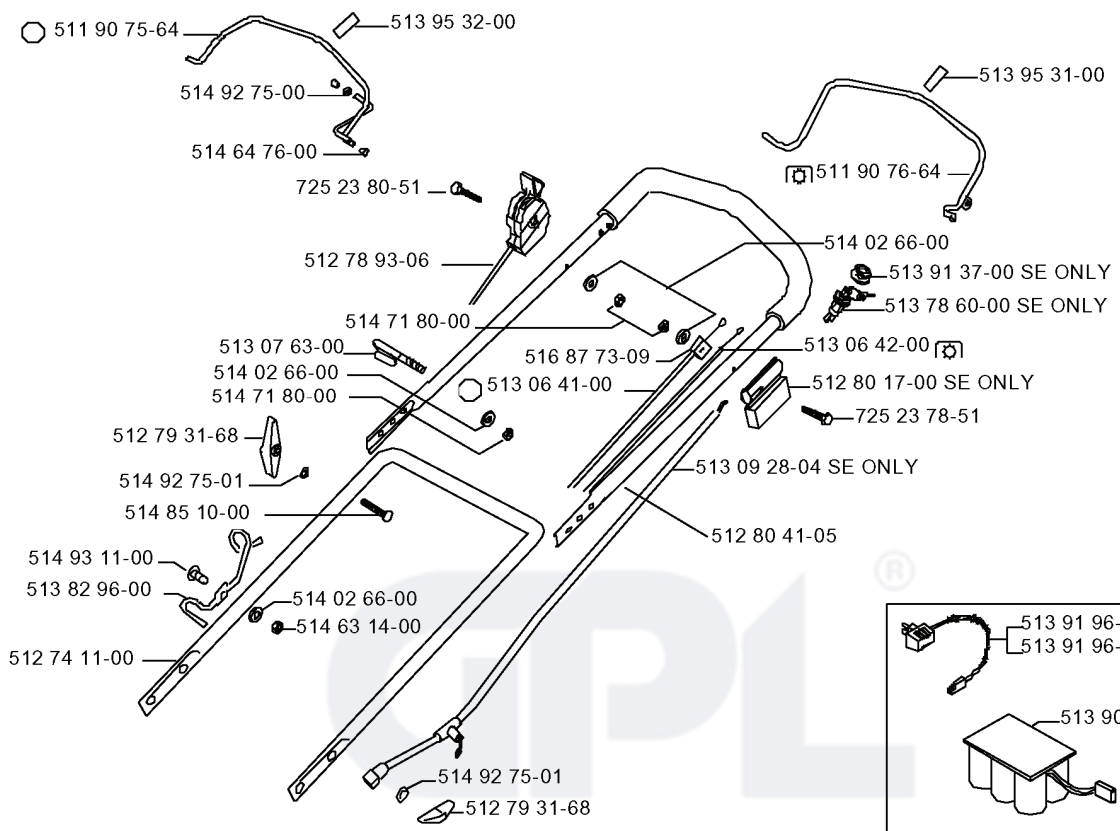

R43S 2004-01

GPL[®]

SPARE PARTS LIST

NB
Use only kit part number
512 76 64-00

REF.	PART NO.	DESCRIPTION	REMARK	QTY.	KIT
5126882-01	512688201	DRIVE BELT		1	
5127430-00	512743000	SHAFT		1	
5146672-00	514667200	SCREW		1	
5127391-00	512739100	INDICATOR		1	
5148832-00	514883200	LINK		1	
5127517-00	512751700	WHEEL		1	
5127993-74	512799374	HUB CAP		1	
5137731-00	513773100	SPRING		1	
5148506-01	514850601	CLEVIS PIN		1	
5138305-00	513830500	SPRING		1	
5127457-00	512745700	GEARBOX		1	
5149451-00	514945100	SCREW		1	
5137730-00	513773000	CLAMP		1	
5127431-02	512743102	SHAFT	SUPPLIED WITH * ITEMS	1	
5148825-00	514882500	STARLOCK	UK ONLY	1	
5137801-00	513780100	BUSHING	UK ONLY	1	
5140266-01	514026601	WASHER	UK ONLY	1	
5126880-00	512688000	ROLLER	UK ONLY	1	
5148478-00	514847800	PIN RETAINING SCREW		1	
5137798-01	513779801	SEALING		1	
5148485-00	514848500	BUSHING		1	
5148524-00	514852400	WASHER		1	
5127664-00	512766400	PULLEY	NB USE ONLY KIT PART NUMBER	1	
5149108-01	514910801	RETAINER		1	
5127519-00	512751900	WHEEL		1	
5138050-01	513805001	DRIVE SPROCKET	RH	1	
5138050-00	513805000	DRIVE SPROCKET	LH	1	
5137724-00	513772400	BRACKET		1	
5138247-00	513824700	LEVER		1	
5127382-64	512738264	KNOB		1	
5137802-00	513780200	BUSHING	UK ONLY	1	
5137709-00	513770900	SHAFT	UK ONLY	1	
5126884-00	512688400	DISC		1	
5148831-00	514883100	PAWL		1	
5127996-74	512799674	HUB CAP		1	