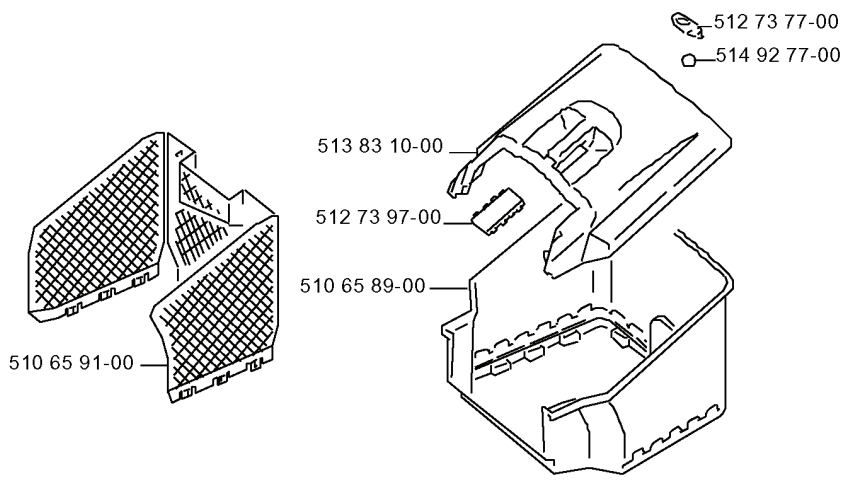

R43S 2004-01

GPL[®]

SPARE PARTS LIST

NB
Use only kit part number
512 76 64-00

REF.	PART NO.	DESCRIPTION	REMARK	QTY.	KIT
5126882-01	512688201	DRIVE BELT		1	
5127430-00	512743000	SHAFT		1	
5146672-00	514667200	SCREW		1	
5127391-00	512739100	INDICATOR		1	
5148832-00	514883200	LINK		1	
5127517-00	512751700	WHEEL		1	
5127993-74	512799374	HUB CAP		1	
5137731-00	513773100	SPRING		1	
5148506-01	514850601	CLEVIS PIN		1	
5138305-00	513830500	SPRING		1	
5127457-00	512745700	GEARBOX		1	
5149451-00	514945100	SCREW		1	
5137730-00	513773000	CLAMP		1	
5127431-02	512743102	SHAFT	SUPPLIED WITH * ITEMS	1	
5148825-00	514882500	STARLOCK	UK ONLY	1	
5137801-00	513780100	BUSHING	UK ONLY	1	
5140266-01	514026601	WASHER	UK ONLY	1	
5126880-00	512688000	ROLLER	UK ONLY	1	
5148478-00	514847800	PIN RETAINING SCREW		1	
5137798-01	513779801	SEALING		1	
5148485-00	514848500	BUSHING		1	
5148524-00	514852400	WASHER		1	
5127664-00	512766400	PULLEY	NB USE ONLY KIT PART NUMBER	1	
5149108-01	514910801	RETAINER		1	
5127519-00	512751900	WHEEL		1	
5138050-01	513805001	DRIVE SPROCKET	RH	1	
5138050-00	513805000	DRIVE SPROCKET	LH	1	
5137724-00	513772400	BRACKET		1	
5138247-00	513824700	LEVER		1	
5127382-64	512738264	KNOB		1	
5137802-00	513780200	BUSHING	UK ONLY	1	
5137709-00	513770900	SHAFT	UK ONLY	1	
5126884-00	512688400	DISC		1	
5148831-00	514883100	PAWL		1	
5127996-74	512799674	HUB CAP		1	