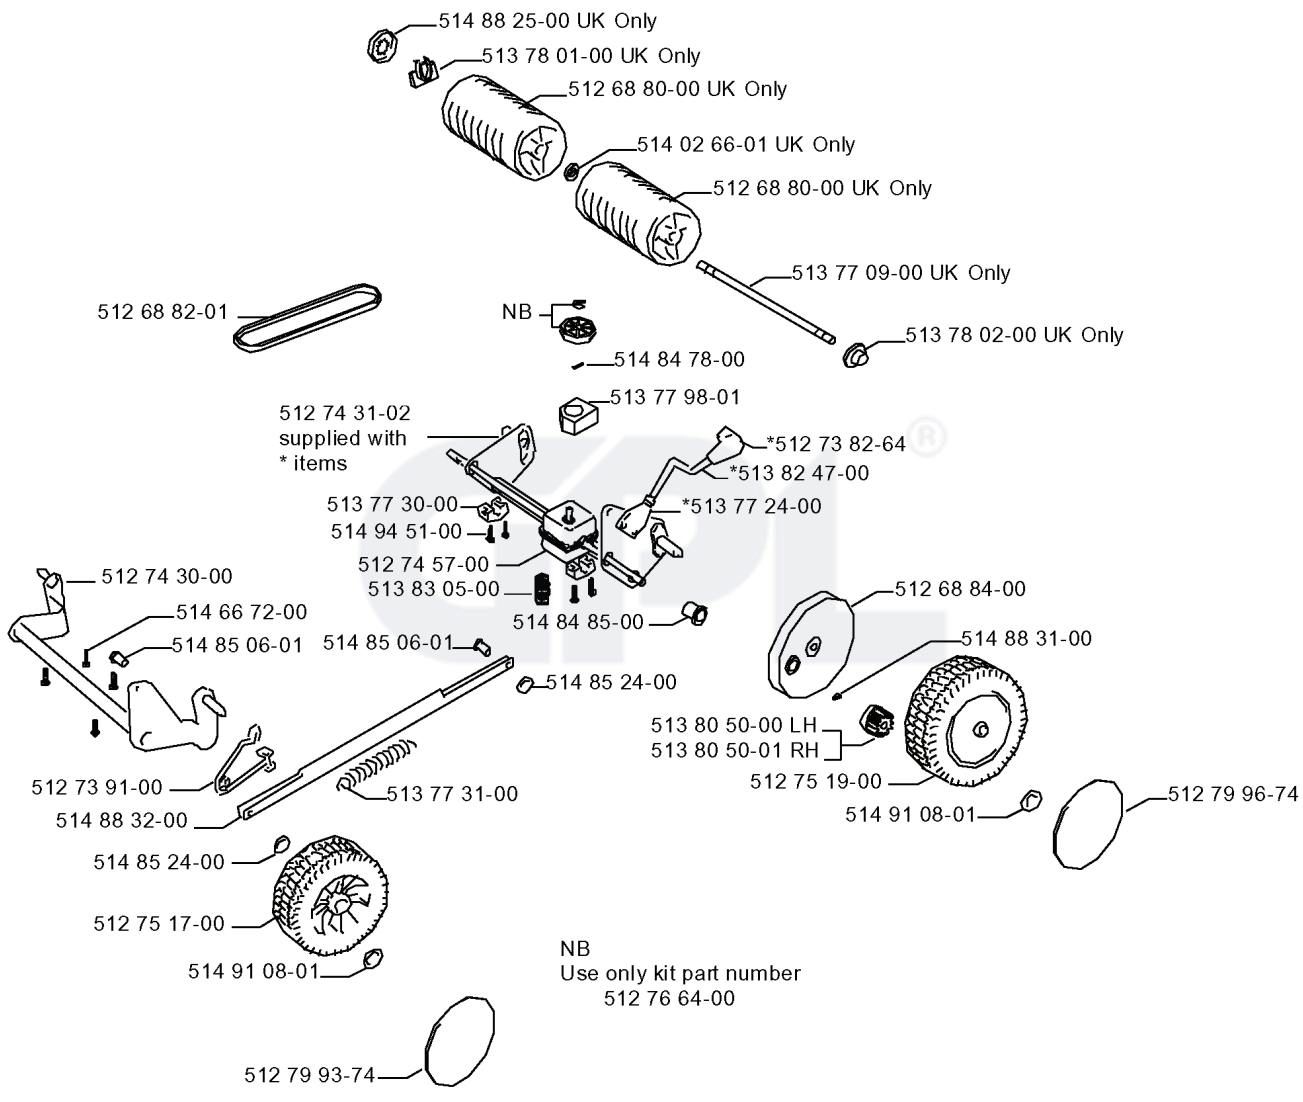

R43S 2004-01

GPL[®]

SPARE PARTS LIST

NB
Use only kit part number
512 76 64-00

REF.	PART NO.	DESCRIPTION	REMARK	QTY.	KIT
5126882-01	512688201	DRIVE BELT		1	
5127430-00	512743000	SHAFT		1	
5146672-00	514667200	SCREW		1	
5127391-00	512739100	INDICATOR		1	
5148832-00	514883200	LINK		1	
5127517-00	512751700	WHEEL		1	
5127993-74	512799374	HUB CAP		1	
5137731-00	513773100	SPRING		1	
5148506-01	514850601	CLEVIS PIN		1	
5138305-00	513830500	SPRING		1	
5127457-00	512745700	GEARBOX		1	
5149451-00	514945100	SCREW		1	
5137730-00	513773000	CLAMP		1	
5127431-02	512743102	SHAFT	SUPPLIED WITH * ITEMS	1	
5148825-00	514882500	STARLOCK	UK ONLY	1	
5137801-00	513780100	BUSHING	UK ONLY	1	
5140266-01	514026601	WASHER	UK ONLY	1	
5126880-00	512688000	ROLLER	UK ONLY	1	
5148478-00	514847800	PIN RETAINING SCREW		1	
5137798-01	513779801	SEALING		1	
5148485-00	514848500	BUSHING		1	
5148524-00	514852400	WASHER		1	
5127664-00	512766400	PULLEY	NB USE ONLY KIT PART NUMBER	1	
5149108-01	514910801	RETAINER		1	
5127519-00	512751900	WHEEL		1	
5138050-01	513805001	DRIVE SPROCKET	RH	1	
5138050-00	513805000	DRIVE SPROCKET	LH	1	
5137724-00	513772400	BRACKET		1	
5138247-00	513824700	LEVER		1	
5127382-64	512738264	KNOB		1	
5137802-00	513780200	BUSHING	UK ONLY	1	
5137709-00	513770900	SHAFT	UK ONLY	1	
5126884-00	512688400	DISC		1	
5148831-00	514883100	PAWL		1	
5127996-74	512799674	HUB CAP		1	