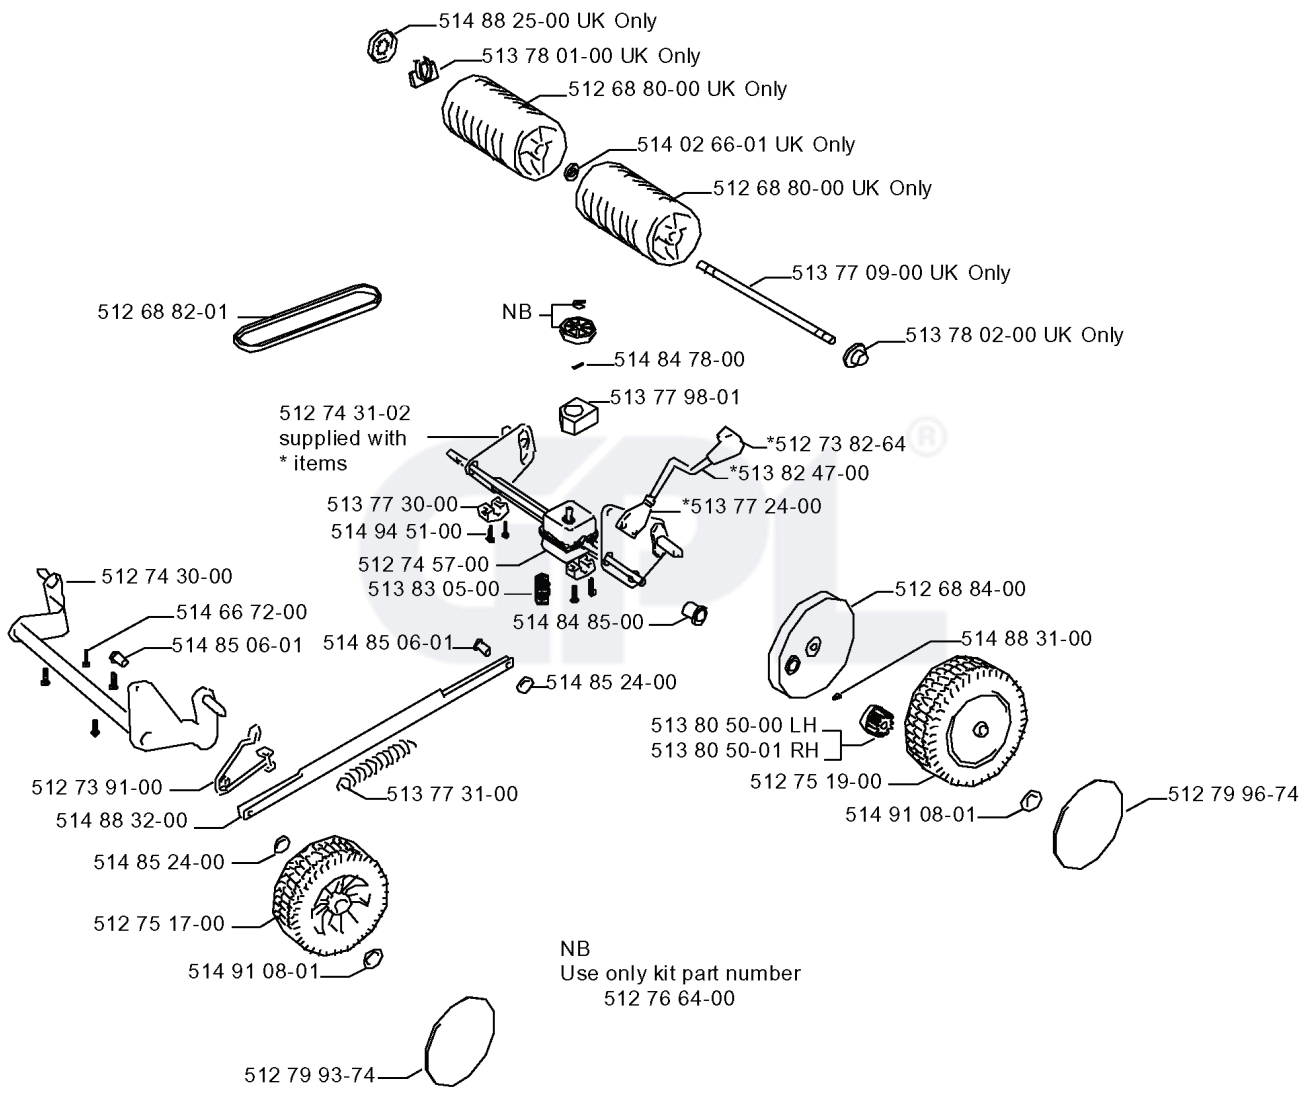

R43SE 2004-01

GPL[®]

SPARE PARTS LIST

REF.	PART NO.	DESCRIPTION	REMARK	QTY.	KIT
5119075-64	511907564	LOOP		1	
5149275-00	514927500	SPACER		1	
5146476-00	514647600	KNOB		1	
7252380-51	725238051	SCREW EHHM		1	
5127893-06	512789306	CONTROL		1	
5130763-00	513076300	HOLDER		1	
5140266-00	514026600	WASHER		1	
5147180-00	514718000	NUT		1	
5127931-68	512793168	WING NUT		1	
5148510-00	514851000	SCREW		1	
5149311-00	514931100	SCREW		1	
5138296-00	513829600	GUIDE		1	
5127411-00	512741100	HANDLE		1	
5106591-00	510659100	SCREEN		1	
5106589-00	510658900	GRASSBAG		1	
5127397-00	512739700	COVER PLATE		1	
5138310-00	513831000	COVER		1	
5149275-01	514927501	SPACER		1	
5146314-00	514631400	NUT		1	
5130641-00	513064100	WIRE		1	
5168773-09	516877309	BRACKET		1	
5139532-00	513953200	DECAL		1	
5139531-00	513953100	DECAL		1	
5119076-64	511907664	LOOP		1	
5139137-00	513913700	LOCK NUT	SE ONLY	1	
5137860-00	513786000	IGNITION SWITCH	SE ONLY	1	
5130642-00	513064200	WIRE		1	
5128017-00	512801700	HOLDER	SE ONLY	1	
7252378-51	725237851	SCREW EHHM		1	
5130928-04	513092804	WIRE	SE ONLY	1	
5128041-05	512804105	HANDLE		1	
5127377-00	512737700	INDICATOR		1	
5149277-00	514927700	BALL		1	
5139196-01	513919601	BATTERY CHARGER	UK	1	
5139196-02	513919602	BATTERY CHARGER	EURO	1	
5139097-00	513909700	BATTERY	SE ONLY	1	