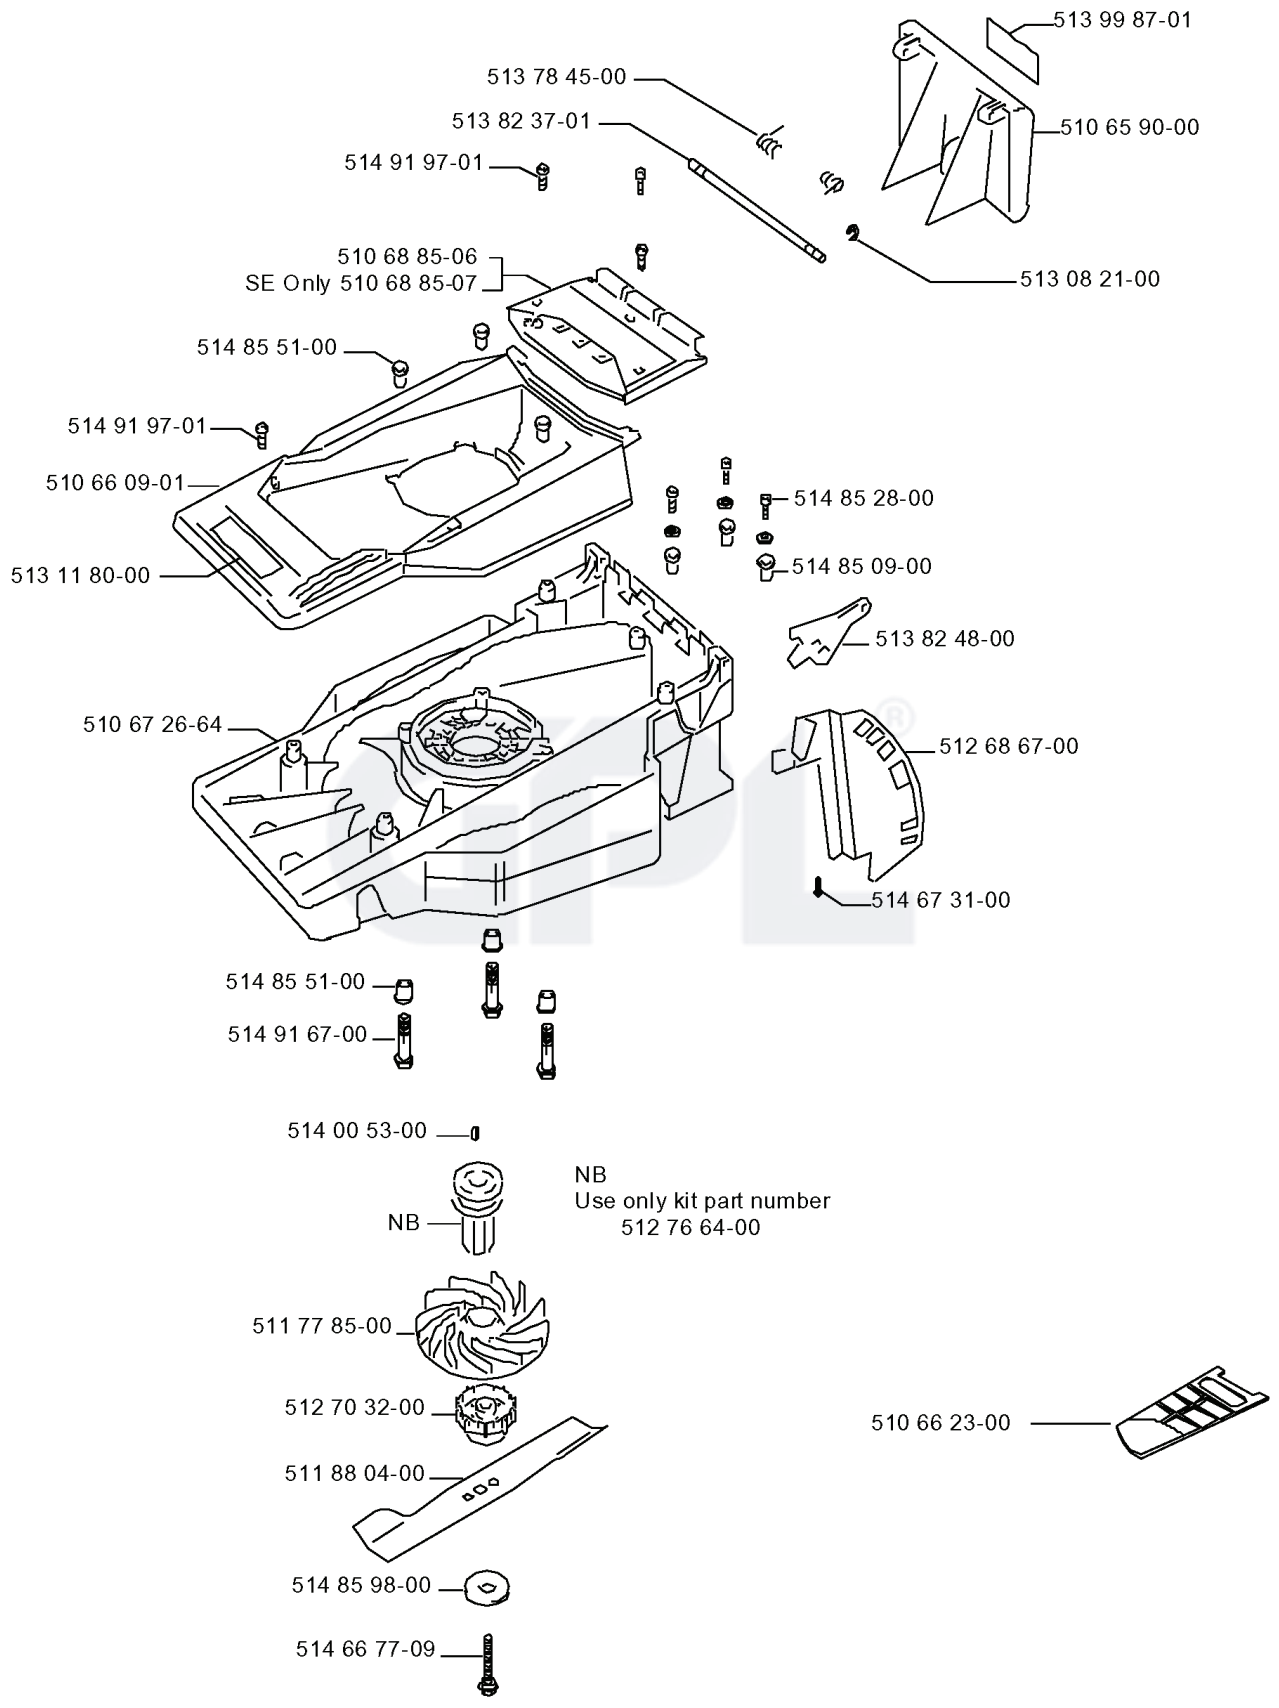

R43SE 2004-01

GPL[®]

SPARE PARTS LIST

REF.	PART NO.	DESCRIPTION	REMARK	QTY.	KIT
5119075-64	511907564	LOOP		1	
5149275-00	514927500	SPACER		1	
5146476-00	514647600	KNOB		1	
7252380-51	725238051	SCREW EHHM		1	
5127893-06	512789306	CONTROL		1	
5130763-00	513076300	HOLDER		1	
5140266-00	514026600	WASHER		1	
5147180-00	514718000	NUT		1	
5127931-68	512793168	WING NUT		1	
5148510-00	514851000	SCREW		1	
5149311-00	514931100	SCREW		1	
5138296-00	513829600	GUIDE		1	
5127411-00	512741100	HANDLE		1	
5106591-00	510659100	SCREEN		1	
5106589-00	510658900	GRASSBAG		1	
5127397-00	512739700	COVER PLATE		1	
5138310-00	513831000	COVER		1	
5149275-01	514927501	SPACER		1	
5146314-00	514631400	NUT		1	
5130641-00	513064100	WIRE		1	
5168773-09	516877309	BRACKET		1	
5139532-00	513953200	DECAL		1	
5139531-00	513953100	DECAL		1	
5119076-64	511907664	LOOP		1	
5139137-00	513913700	LOCK NUT	SE ONLY	1	
5137860-00	513786000	IGNITION SWITCH	SE ONLY	1	
5130642-00	513064200	WIRE		1	
5128017-00	512801700	HOLDER	SE ONLY	1	
7252378-51	725237851	SCREW EHHM		1	
5130928-04	513092804	WIRE	SE ONLY	1	
5128041-05	512804105	HANDLE		1	
5127377-00	512737700	INDICATOR		1	
5149277-00	514927700	BALL		1	
5139196-01	513919601	BATTERY CHARGER	UK	1	
5139196-02	513919602	BATTERY CHARGER	EURO	1	
5139097-00	513909700	BATTERY	SE ONLY	1	