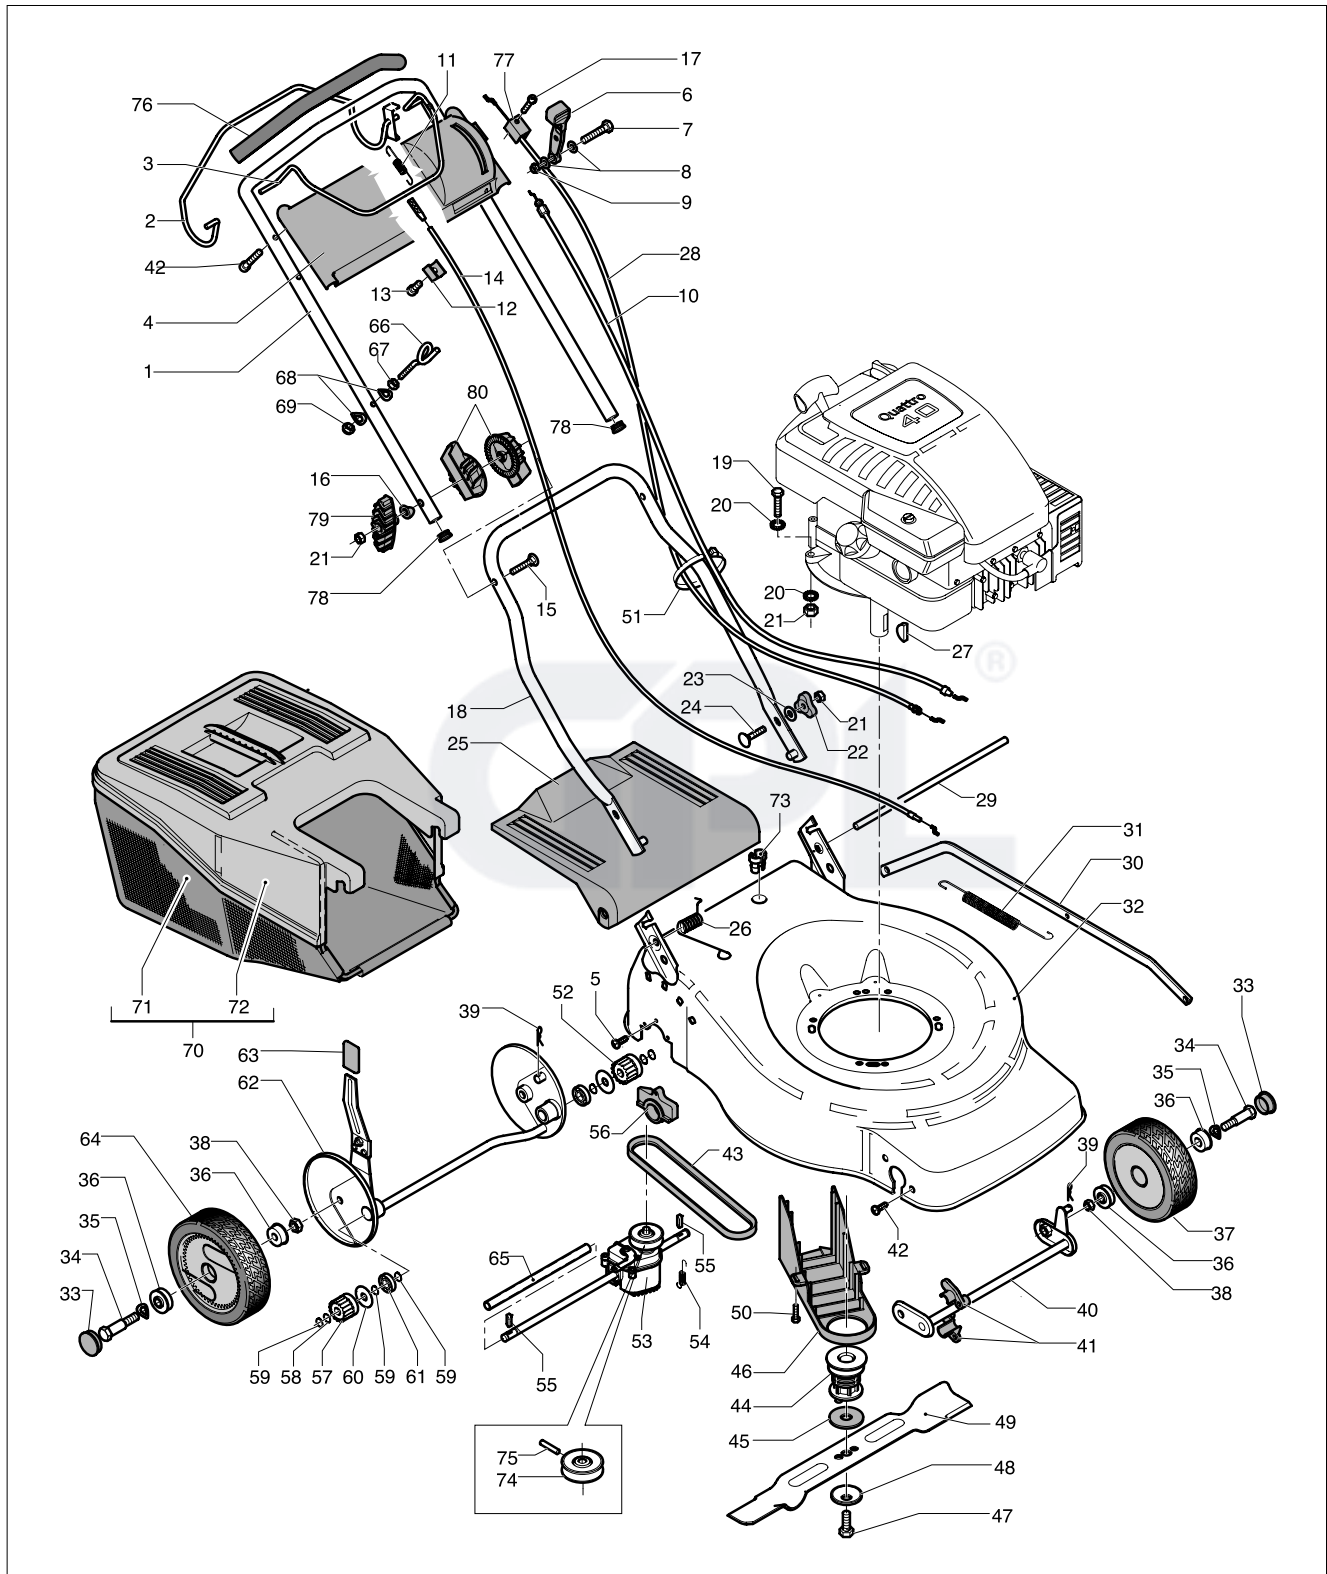

brand	HUSQVARNA
-------	-----------

date	SEPT/02	SHEET 2/2
------	---------	-----------

R146S

Pos	PN ELX	Q.ty	Note	Pos	PN ELX	Q.ty	Note
1	5312107-47	1		41	5312050-57	4	
2	5312060-43	1		42	5312088-44	8	TCTC Ø 4,3x16 FIX
3	5312060-45	1		43	5312072-80	1	Z.27
4	5312105-84	1		44	5312050-48	1	
5	5312082-16	2	TCTC2F M5x16	45	5312072-43	1	
6	5312051-39	1		46	5312050-47	1	
7	5312078-36	1	TE M5x25	47	5312080-08	1	TE Ø 3/8"UNFx37
8	5312066-66	2	Ø 5/15/1,5	48	5312072-37	1	
9	5312084-92	1	M5 NYLON	49	5312050-72	1	cm.46
10	5312077-54	1	B & S throttle mm 1380	50	5312078-56	3	Ø 5x10
11	5312105-73	1		51	5312055-81	2	
12	5312079-23	1		52	5312050-46	1	
13	5312079-37	1	TCTC Ø 3,9x16	53	5312047-58	1	
14	5312060-00	1	drive cable	54	5312061-82	1	
15	5312058-42	2	TTSQ M8x75	55	5312051-08	2	"S" 5x5x19
16	5312058-41	2		56	5312059-44	2	
17	5312082-17	1	TCTC 2F Ø 5x25	57	5312050-45	1	
18	5312107-41	1		58	5312088-59	2	Ø 12
19	5312051-96	3	TE M8x35	59	5312087-72	6	Ø 12/E
20	5312079-81	6	Ø 8/E	60	5312078-47	2	Ø 12/34/0,7
21	5312079-82	7	M8	61	5312087-78	2	6001/2RS Ø 12/28/8
22	5312049-23	2		62	5312105-88	1	
23	5312049-04	2	Ø 8	63	5312079-86	1	
24	5312049-21	2	TTSQ M 8x25	64	5312105-79	2	Ø 190
25	5312059-81	1		65	5312076-97	1	mm.275
26	5312059-99	1		66	5312051-69	1	
27	5312049-07	1	DIN 6888 4x6,5	67	5312071-65	1	M6
28	5312051-91	1	B&S brake cable mm 1097/148	68	5312049-61	2	Ø 6,5
29	5312050-60	1		69	5312084-91	1	M6 NYLON
30	5312105-87	1		70	5312046-23	1	
31	5312050-56	1		71	5312083-07	1	
32	5312108-28	1		72	5312059-49	1	
33	5312105-80	4		73	5312055-57	2	
34	5312050-42	4		74	5312088-99	1	
35	5312066-44	4	Ø 13x0,8	75	5312077-03	1	Ø 5x30
36	5312052-14	8		76	5312107-25	1	mm 599
37	5312105-78	2	Ø 170	77	5312080-43	1	
38	5312079-78	6	M10	78	5312089-50	2	
39	5312066-53	2		79	5312058-40	2	
40	5312105-86	1		80	5312058-39	4	