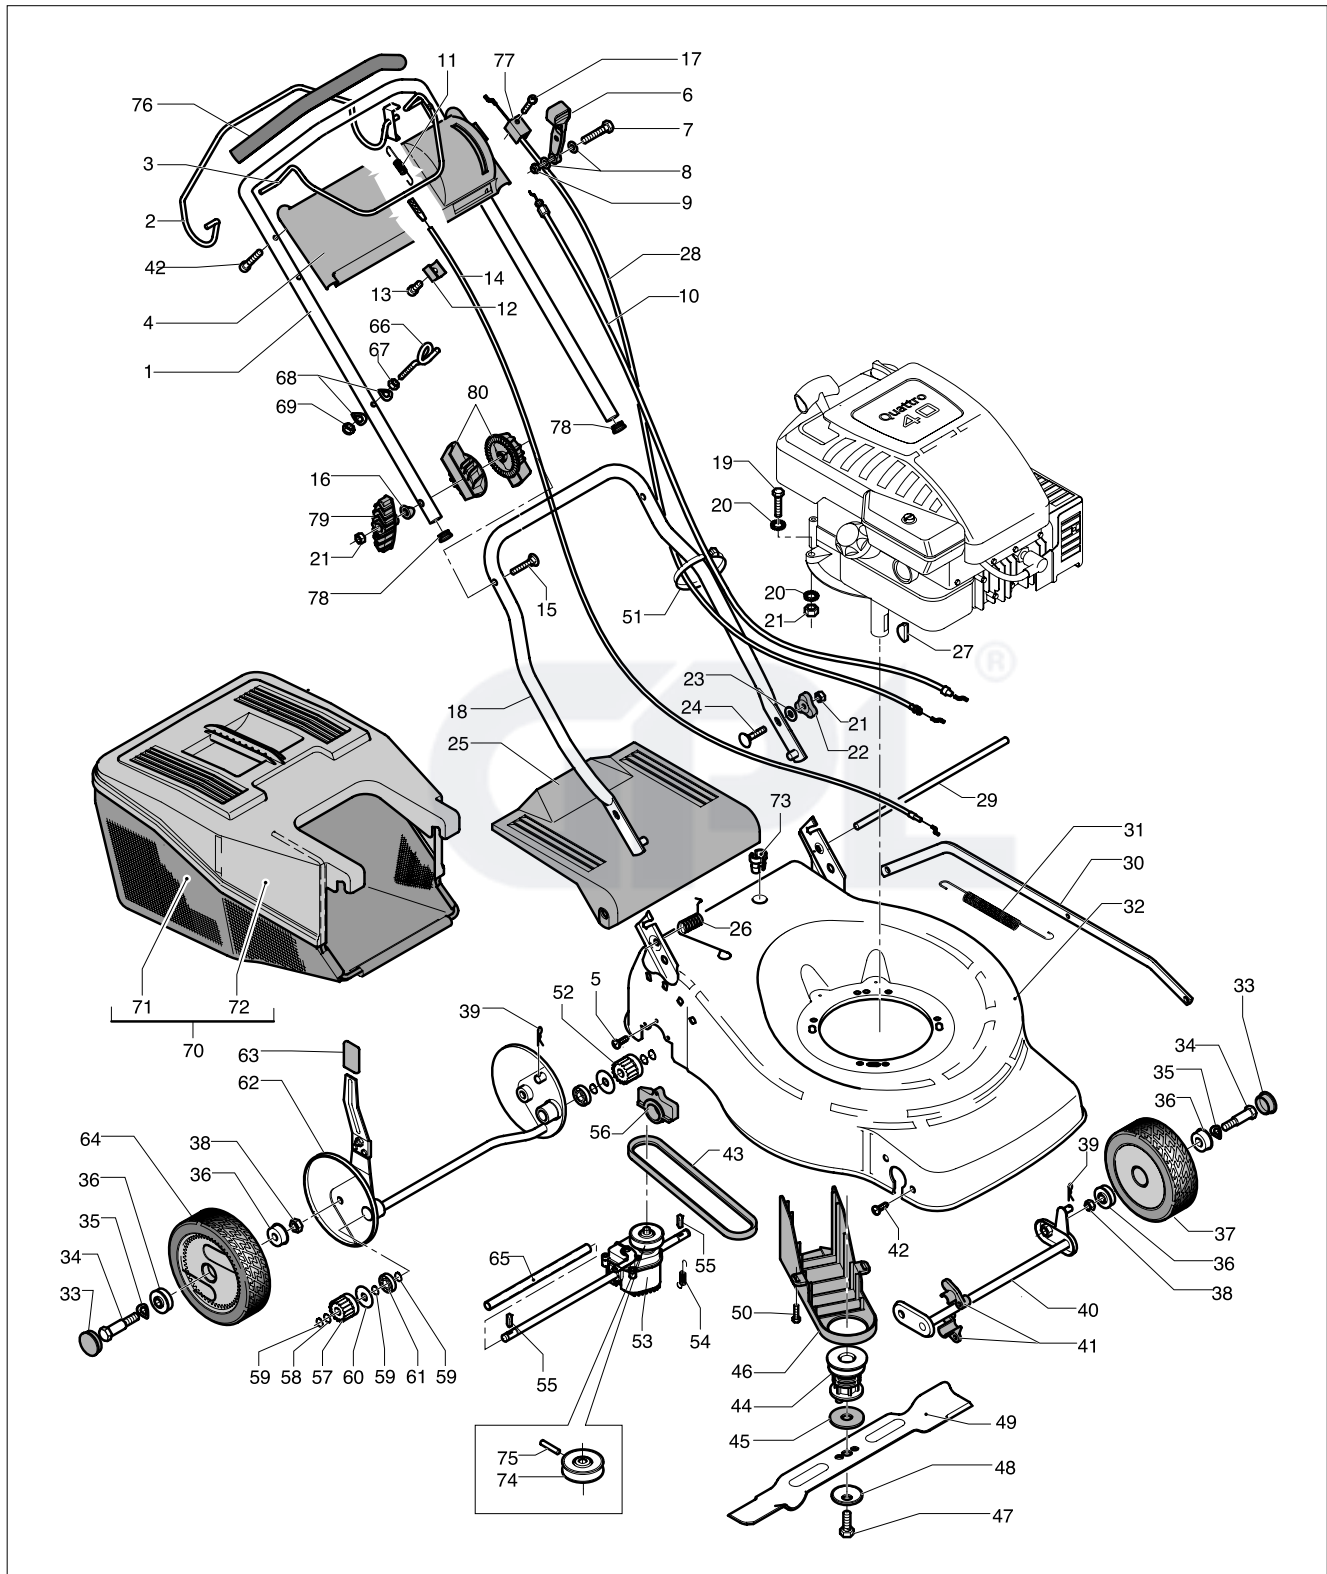

Product number	9538770-02
----------------	-------------------

brand	HUSQVARNA
-------	-----------

date	SEPT/02	SHEET 2/2
------	---------	-----------

R146S

Pos	PN ELX	Q.ty	Note	Pos	PN ELX	Q.ty	Note
1	5312107-47	1		41	5312050-57	4	
2	5312060-43	1		42	5312088-44	8	TCTC Ø 4,3x16 FIX
3	5312060-45	1		43	5312072-80	1	Z.27
4	5312105-84	1		44	5312050-48	1	
5	5312082-16	2	TCTC2F M5x16	45	5312072-43	1	
6	5312051-39	1		46	5312050-47	1	
7	5312078-36	1	TE M5x25	47	5312080-08	1	TE Ø 3/8"UNFx37
8	5312066-66	2	Ø 5/15/1,5	48	5312072-37	1	
9	5312084-92	1	M5 NYLON	49	5312115-69	1	cm.46
10	5312077-54	1	B & S throttle mm 1380	50	5312078-56	3	Ø 5x10
11	5312105-73	1		51	5312055-81	2	
12	5312079-23	1		52	5312050-46	1	
13	5312079-37	1	TCTC Ø 3,9x16	53	5312047-58	1	
14	5312060-00	1	drive cable	54	5312061-82	1	
15	5312058-42	2	TTSQ M8x75	55	5312051-08	2	"S" 5x5x19
16	5312058-41	2		56	5312059-44	2	
17	5312082-17	1	TCTC 2F Ø 5x25	57	5312050-45	1	
18	5312107-41	1		58	5312088-59	2	Ø 12
19	5312051-96	3	TE M8x35	59	5312087-72	6	Ø 12/E
20	5312079-81	6	Ø 8/E	60	5312078-47	2	Ø 12/34/0,7
21	5312079-82	7	M8	61	5312087-78	2	6001/2RS Ø 12/28/8
22	5312049-23	2		62	5312105-88	1	
23	5312049-04	2	Ø 8	63	5312079-86	1	
24	5312049-21	2	TTSQ M 8x25	64	5312105-79	2	Ø 190
25	5312059-81	1		65	5312076-97	1	mm.275
26	5312059-99	1		66	5312051-69	1	
27	5312049-07	1	DIN 6888 4x6,5	67	5312071-65	1	M6
28	5312051-91	1	B&S brake cable mm 1097/148	68	5312049-61	2	Ø 6,5
29	5312050-60	1		69	5312084-91	1	M6 NYLON
30	5312105-87	1		70	5312046-23	1	
31	5312050-56	1		71	5312083-07	1	
32	5312108-28	1		72	5312059-49	1	
33	5312105-80	4		73	5312055-57	2	
34	5312050-42	4		74	5312088-99	1	
35	5312066-44	4	Ø 13x0,8	75	5312077-03	1	Ø 5x30
36	5312052-14	8		76	5312107-25	1	mm 599
37	5312105-78	2	Ø 170	77	5312080-43	1	
38	5312079-78	6	M10	78	5312089-50	2	
39	5312066-53	2		79	5312058-40	2	
40	5312105-86	1		80	5312058-39	4	