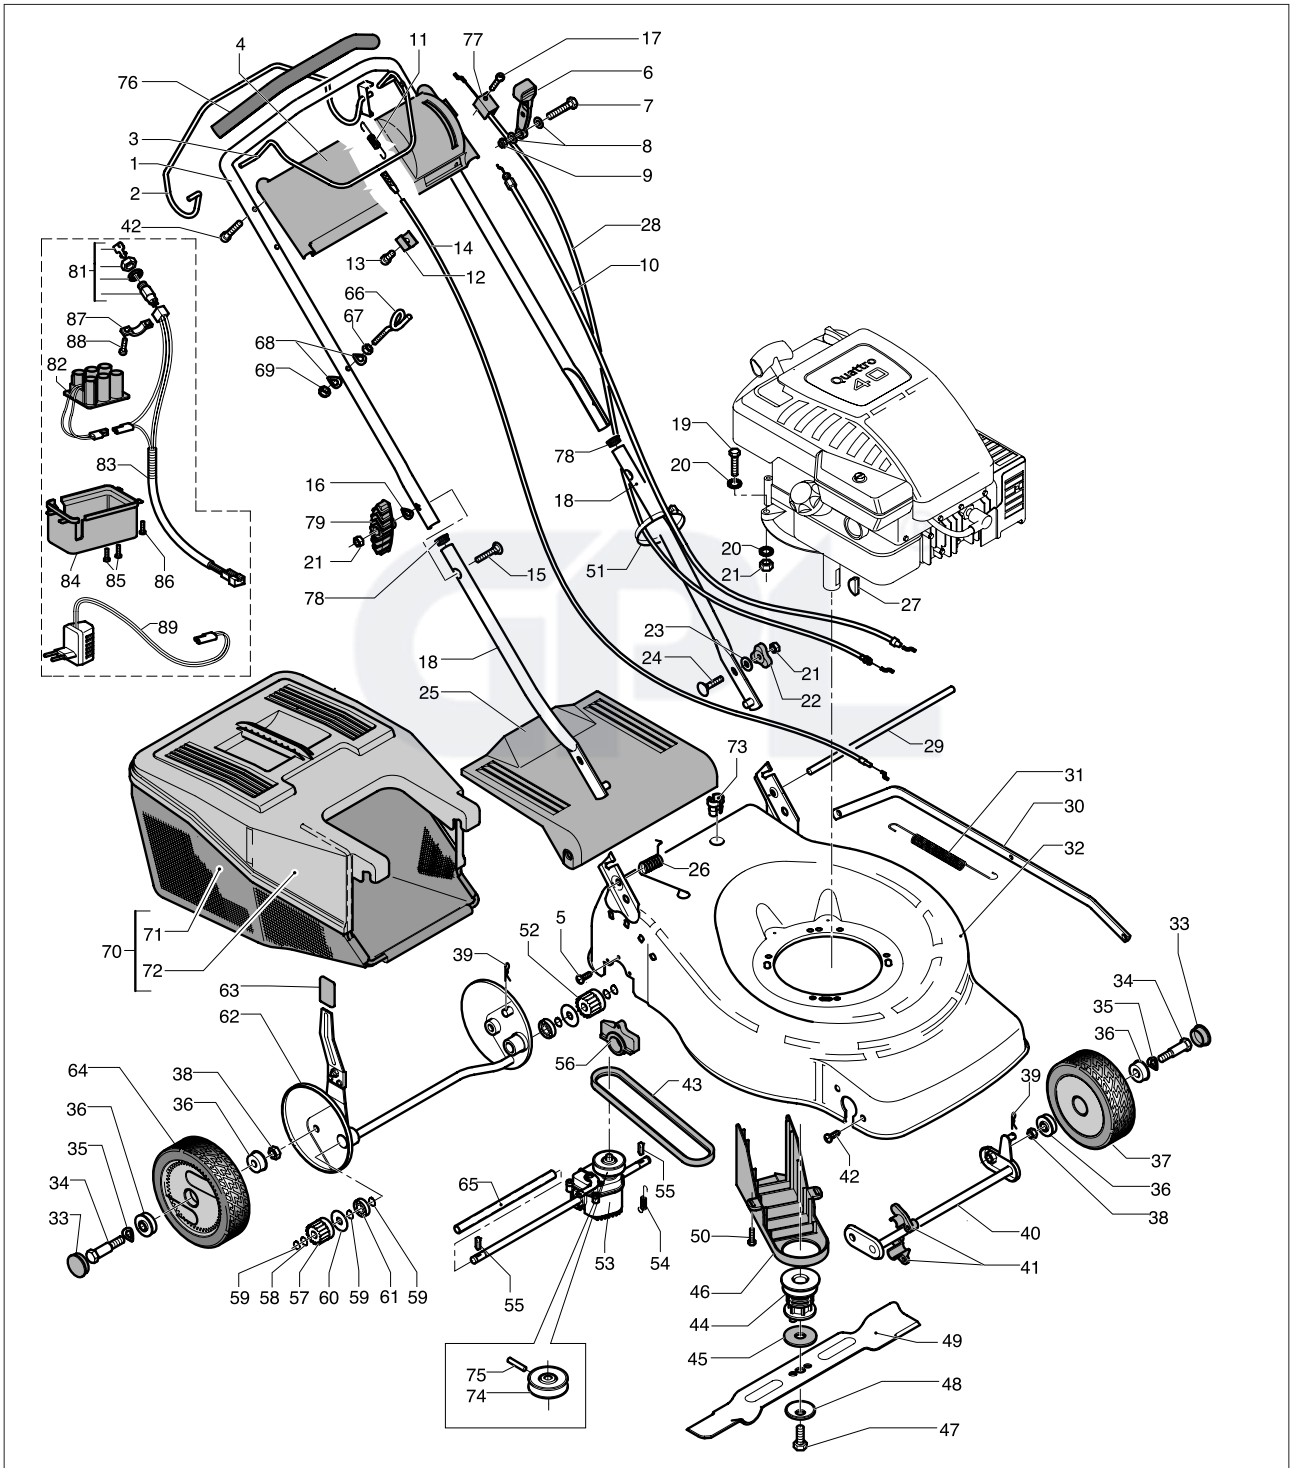

Product number	9538770-03
----------------	-------------------

brand	HUSQVARNA
-------	------------------

date	JAN/02	SHEET 2/2
------	--------	-----------

R146SE

Pos	PN ELX	Q.ty	Note	Pos	PN ELX	Q.ty	Note
1	531 21 05-81 Correction:	1		46	531 20 50-47	1	
2	531 21 07-25 531 20 60-43	1		47	531 20 80-08	1	
3	531 20 60-45	1		48	531 20 72-37	1	
4	531 21 05-84	1		49	531 20 50-72	1	
5	531 20 82-16	2		50	531 20 78-56	3	
6	531 20 51-39	1		51	531 20 55-81	4	
7	531 20 78-36	1		52	531 20 50-46	1	
8	531 20 66-66	2		53	531 20 47-58	1	
9	531 20 84-92	1		54	531 20 61-82	1	
10	531 20 77-54	1		55	531 20 51-08	2	
11	531 21 05-73	1		56	531 20 59-44	2	
12	531 20 79-23	1		57	531 20 50-45	1	
13	531 20 79-37	1		58	531 20 88-59	2	
14	531 20 60-00	1		59	531 20 87-72	5	
15	531 20 70-89	2		60	531 20 78-47	2	
16	531 20 70-90	2		61	531 20 87-78	2	
17	531 20 82-17	1		62	531 21 05-88	1	
18	531 21 05-82	2		63	531 20 79-86	1	
19	531 20 51-96	2		64	531 21 05-79	2	
19	531 20 66-81	1		65	531 20 76-97	1	
20	531 20 79-81	6		66	531 20 51-69	2	
21	531 20 79-82	7		67	531 20 71-65	1	
22	531 20 49-23	2		68	531 20 49-61	1	
23	531 20 49-04	2		69	531 20 84-91	1	
24	531 20 49-21	2		70	531 20 46-23	1	
25	531 20 46-29	1		71	531 20 83-07	1	
26	531 20 59-99	1		72	531 20 59-49	1	
27	531 20 49-07	1		73	531 20 79-23	1	
28	531 20 51-91	1		74	531 20 88-99	1	
29	531 20 50-60	1		75	531 20 77-03	1	
30	531 21 05-87	1		76	531 21 07-25	1	
31	531 20 50-56	1		77	531 20 80-43	1	
32	531 21 08-28	1		78	531 20 89-50	1	
33	531 21 05-80	4		79	531 20 58-40	2	
34	531 20 50-42	4		81	531 20 05-97	1	
35	531 20 66-44	4		82	531 20 09-03	1	
36	531 20 52-14	8		83	531 20 09-02	1	
37	531 21 05-78	2		84	531 20 72-67	1	
38	531 20 79-78	4		85	531 20 78-41	2	
39	531 20 66-53	2		86	531 20 71-90	4	
40	531 21 05-86	1		87	531 20 78-40	1	
41	531 20 50-57	4		88	531 20 88-44	2	
42	531 20 88-44	8		89	531 20 09-04	1	
43	531 20 72-80	1					
44	531 20 50-48	1					
45	531 20 72-43	1					