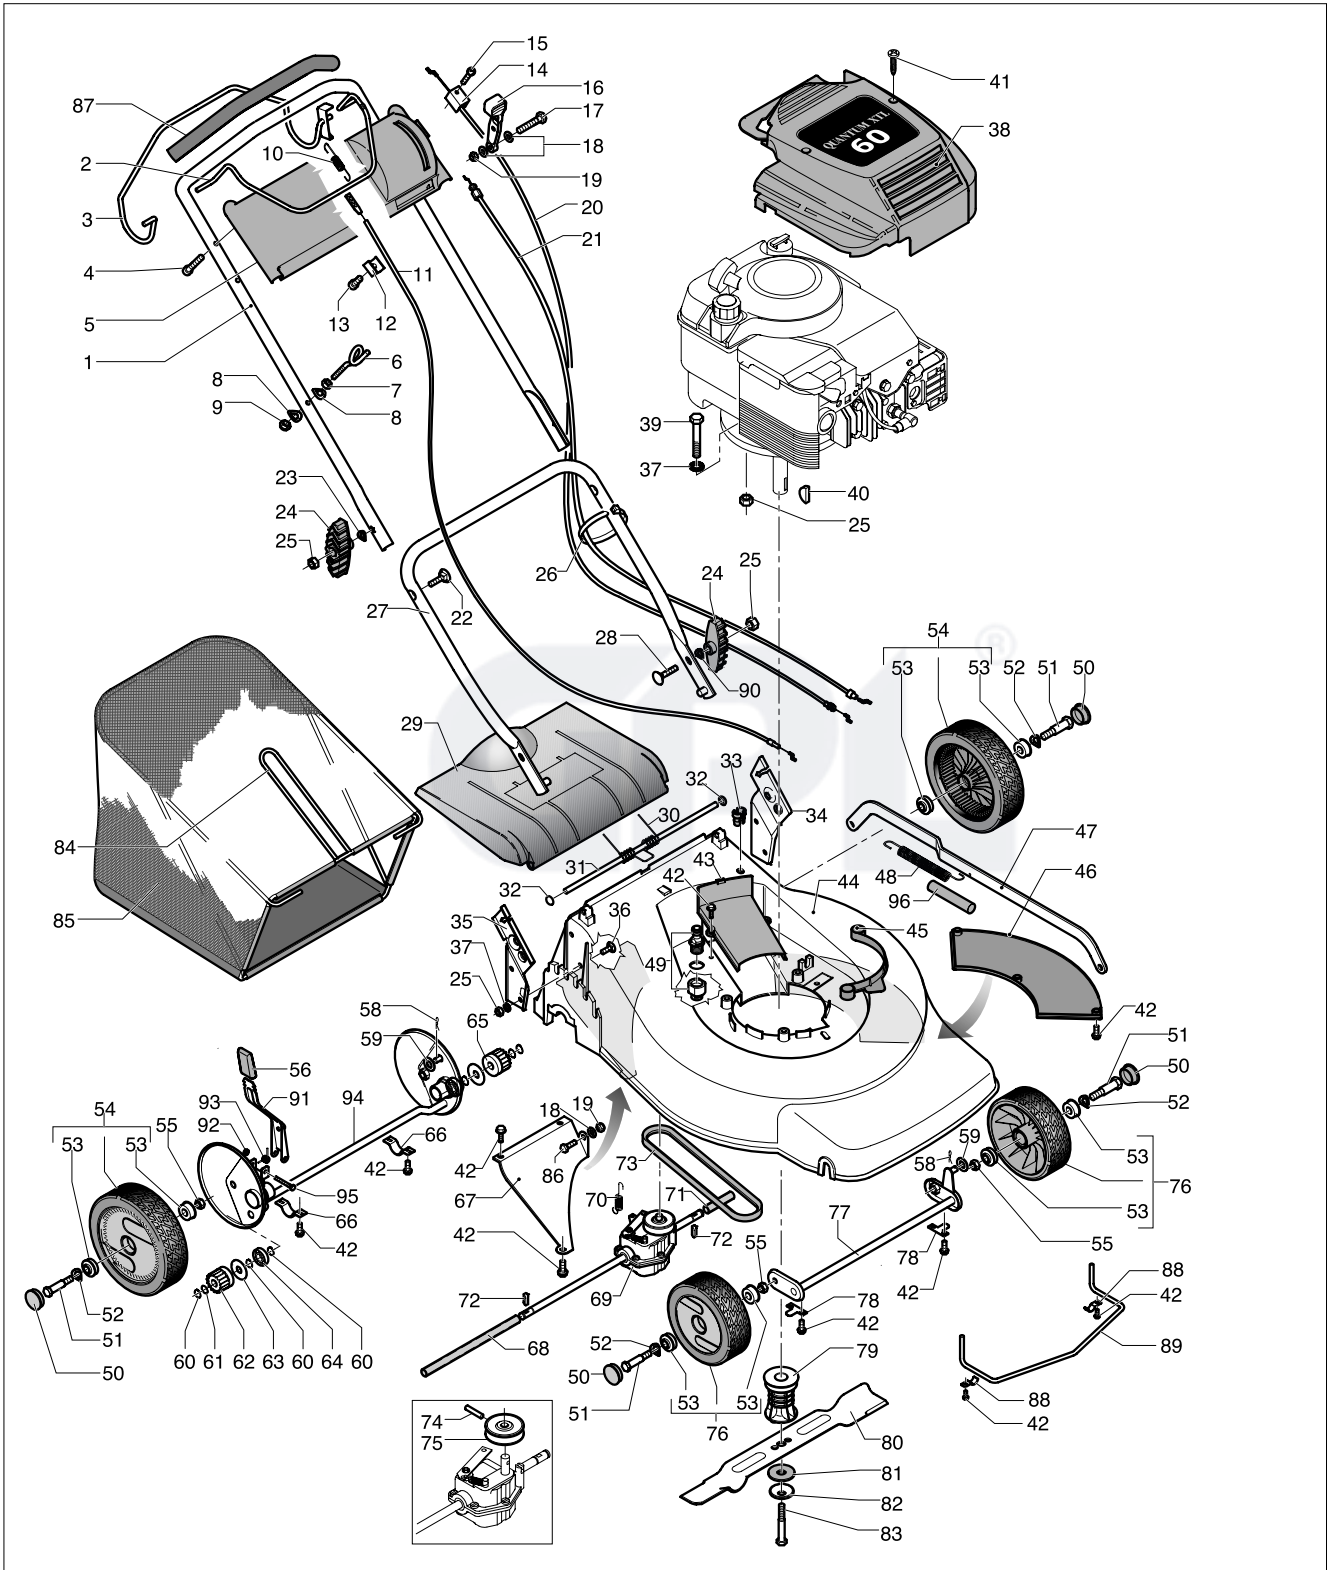

Product number	9538770-05
----------------	-------------------

brand	HUSQVARNA
-------	-----------

date	SEPT/02	SHEET 2/2
------	---------	-----------

R153S

Pos	PN ELX	Q.ty	Note	Pos	PN ELX	Q.ty	Note
1	5312107-70	1		47	5312107-72	1	
2	5312058-63	1		48	5312057-15	1	
3	5312058-61	1		49	5312058-48	1	
4	5312088-44	4	TCTC 2f Ø 5x16	50	5312105-80	4	
5	5312056-02	1		51	5312050-42	4	
6	5312051-69	1		52	5312066-44	4	DIN 137B 13x0,8
7	5312071-65	1	M6	53	5312052-14	8	
8	5312049-61	2	d. 6,5	54	5312107-61	2	Ø 210/26
9	5312084-91	1	M6-H8 UNI7473	55	5312079-78	4	M10
10	5312105-73	1		56	5312079-86	1	
11	5312060-00	1	Drive cable	58	5312066-53	2	1,8x33
12	5312079-23	1		59	5312049-06	2	Ø 8
13	5312079-37	1	TCTC 3,9 x 16	60	5312087-72	6	Ø 12E DIN 471
14	5312080-43	1		61	5312088-59	2	Ø 12,4/17/0,3
15	5312082-17	1	TCTC 2f Ø5x25	62	5312050-45	1	DX
16	5312051-39	1		63	5312078-47	2	Ø 12/34/0,7
17	5312078-36	1	TE M5x25	64	5312087-78	2	Ø 12/28/8
18	5312066-66	4	5/15/1,5	65	5312050-46	1	SX
19	5312084-92	2	M5	66	5312066-52	2	
20	5312051-91	1	Brake cable B&S	67	5312057-34	1	
21	5312065-45	1	Throtte wire B&S	68	5312076-97	1	
22	5312070-89	2	TTSQ M8x50	69	5312076-99	1	
23	5312070-90	2	Ø 8,5	70	5312057-54	1	
24	5312058-40	4		71	5312057-71	1	mm 98
25	5312079-82	7	M8 UNI 5587	72	5312051-08	2	
26	5312055-81	2		73	5312073-75	1	Z30-3/4 (10x785) 3L320
27	5312107-43	1		74	5312077-03	1	Ø 5/30
28	5312049-21	2	M8x25 TTSQ	75	5312088-99	1	
29	5312065-18	1		76	5312105-78	2	Ø 170/26
30	5312065-31	1		77	5312107-77	1	
31	5312065-25	1		78	5312055-36	2	
32	5312108-24	1		79	5312078-48	1	
33	5312055-57	1		80	5312115-72	1	
34	5312107-79	1		81	5312072-43	1	17,2/50/1,5
35	5312107-78	1		82	5312072-37	1	11/50/2,5
36	5312057-41	4	TTSQ M8x16	83	5312066-49	1	Ø 3/8"UNF x 65
37	5312079-81	10	Ø 8E DIN 6798	84	5312083-80	1	
38	5312058-20	1	B&S XTL60	85	5312083-83	1	
39	5312066-81	2	TE M8x60 UNI 5737-B&S XM60	86	5312078-38	1	TE 5x16
39	5312057-68	1	TE M8x60 UNI 5737-B&S XM60	87	5312107-25	1	
40	5312049-07	1	CENTURA 55LX 4x6,5 UNI6606 WODRUF	88	5312065-34	2	
41	5312058-23	2	TCT2 F4x30	89	5312108-19	1	
42	5312078-56	20	TEFR 5x10 TRILOBATA	90	5312079-86	1	
43	5312057-51	1		91	5312111-12	1	
44	5312065-16	1		92	5312084-92	1	
45	5312063-08	1	B&S XTL60	93	5312108-17	1	
46	5312065-20	1		94	5312115-01	1	
				95	5312063-46	1	
				96	5312115-91	1	