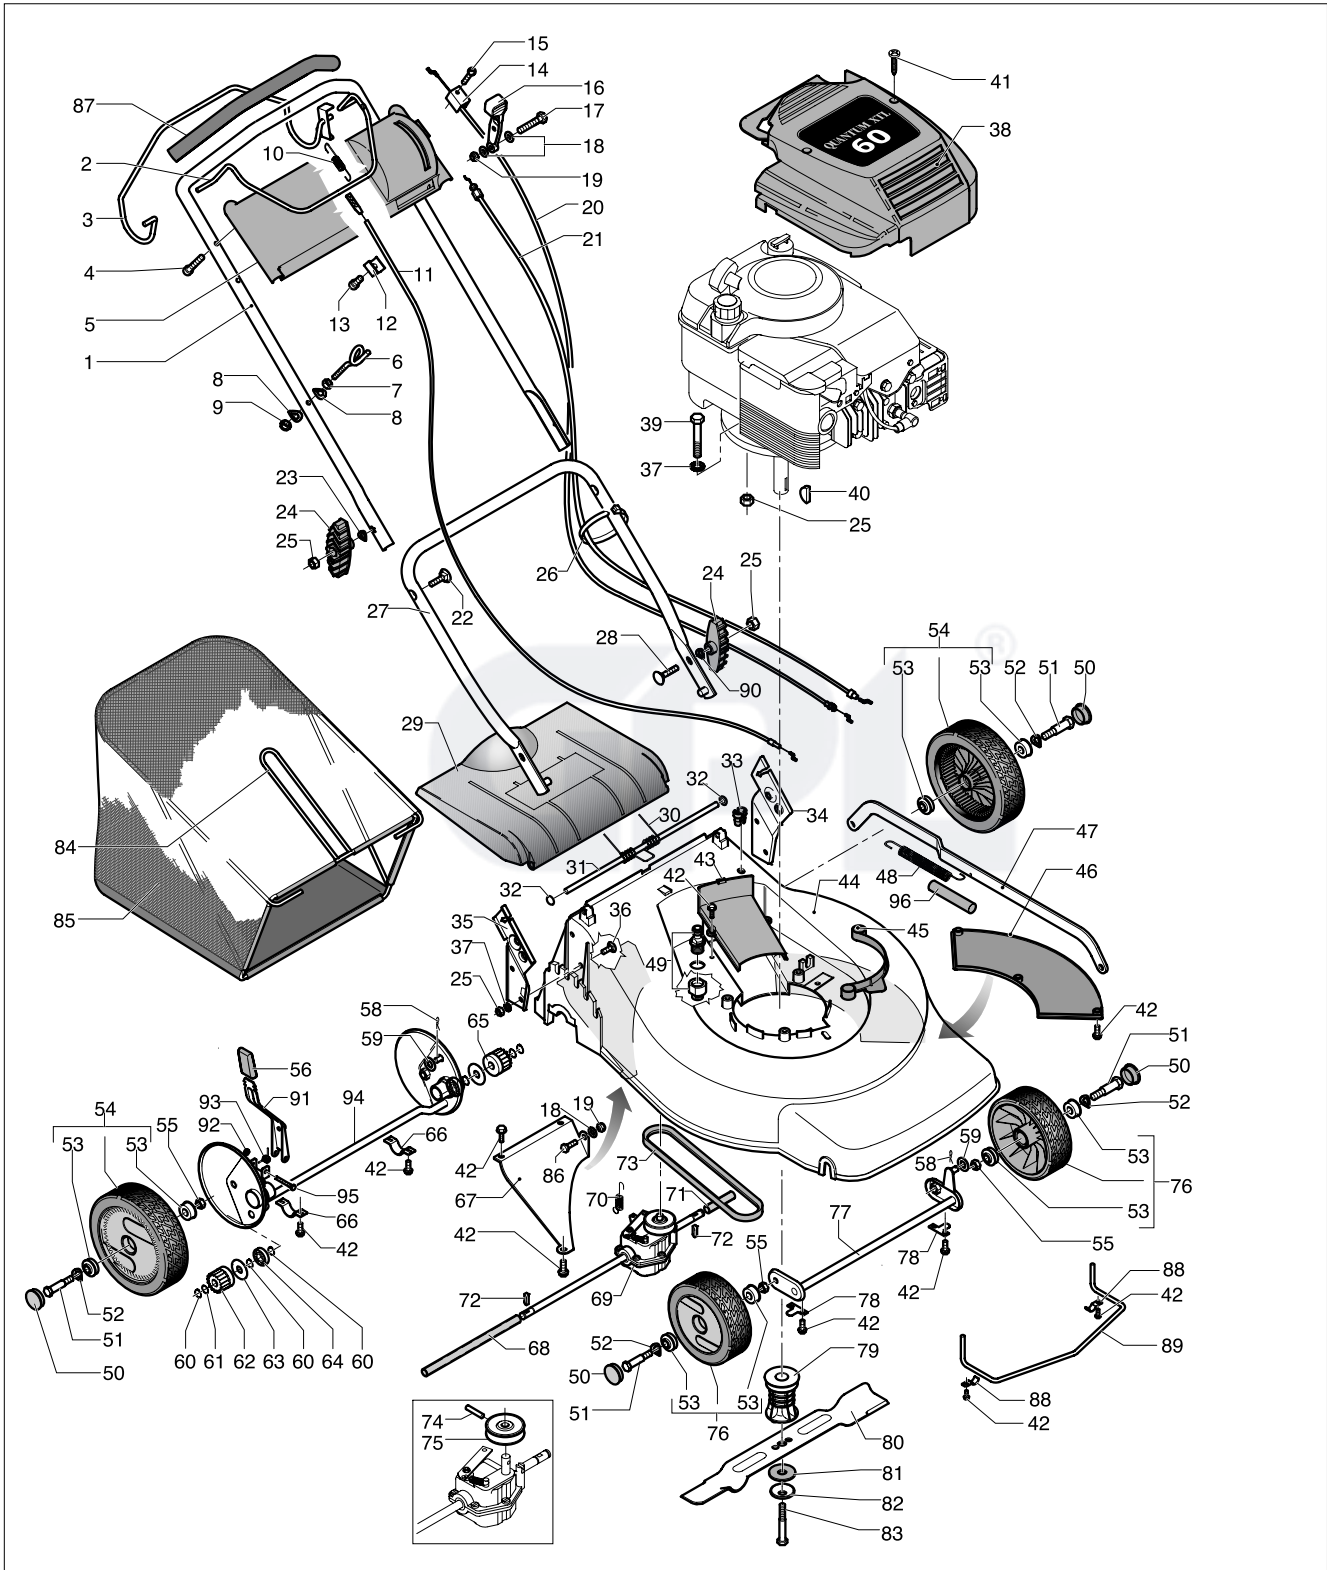

brand	HUSQVARNA
-------	-----------

date	NOV/02	SHEET 1/2
------	--------	-----------

Model	R153S
-------	-------

Product number	9538770-05
----------------	------------

brand	HUSQVARNA
-------	-----------