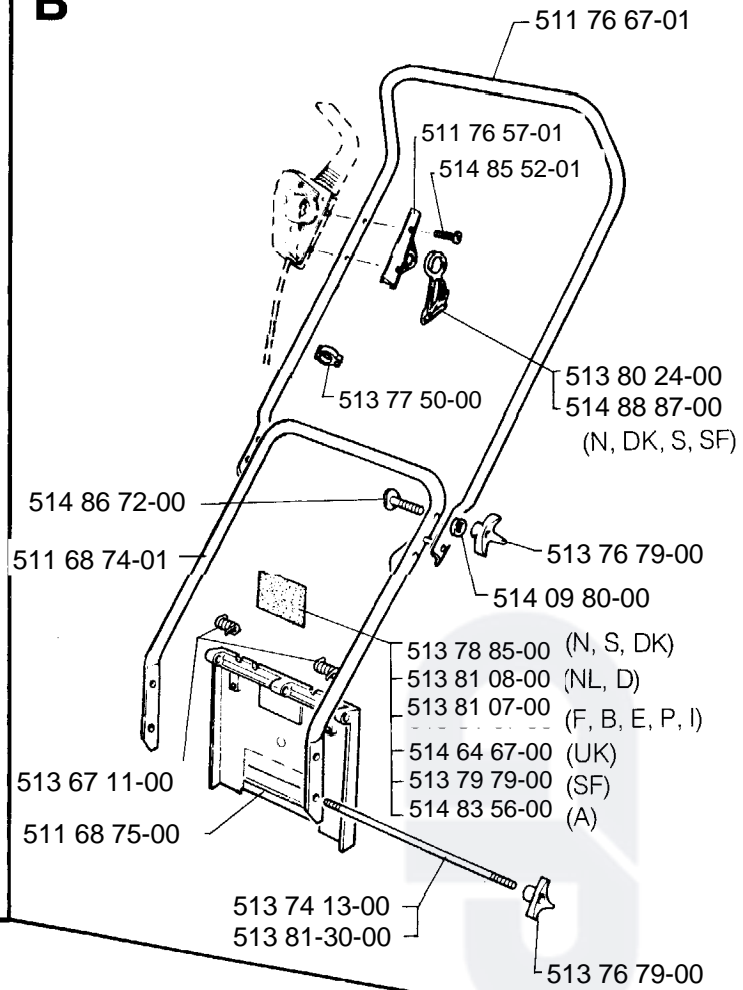

# Royal 36EL

**1.1993**

**Spare parts**

**Ersatzteile**

**Pièces détachées**

**Reserve onderdelen**

**Repuestos**

**Reservdelar**

**A****B****C**

**D**

510 64 49-64

**E**

512 72 66-64

513 81 99-00

510 62 39-01

**F**

511 74 41-00

511 77 85-00

512 70 99-00

514 82 59-00

513 76 08-01

513 01 27-00

MODEL NUMBER R36E

PARTNUMBER	SQUARE	NOTE
510 62 39-01	E	
510 64 45-64	A	
510 64 46-00	A	
510 64 49-64	D	
510 64 81-01	C	
510 65 38-01	C	
510 65 39-01	C	
510 65 40-01	C	
511 68 74-01	B	
511 68 75-00	B	
511 74 41-00	F	
511 74 53-01	D	
511 76 57-01	B	
511 76 67-01	B	
511 77 85-00	F	
512 66 42-05	D	
512 66 42-06	D	
512 70 08-00	C	
512 70 60-00	D	
512 70 61-00	D	
512 70 99-00	F	
512 71 03-00	A	
512 71 03-01	A	
512 72 43-67	D	
512 72 49-61	D	
512 72 55-00	C	
512 72 66-64	E	
513 01 27-00	F	
513 67 11-00	B	
513 74 13-00	B	
513 76 08-01	F	
513 76 79-00	B	
513 76 86-00	C	
513 77 50-00	B	
513 77 86-00	C	
513 78 85-00	B	
513 78 99-00	D	
513 79 73-00	A	
513 79 79-00	B	
513 80 24-00	B	
513 81 07-00	B	
513 81 08-00	B	
513 81 30-00	B	
513 81 74-00	A	
513 81 99-00	E	
514 07 05-00	A	
514 09 80-00	B,D	
514 15 85-00	D	
514 63 09-00	D	
514 64 67-00	B	
514 67 36-00	A	
514 68 24-00	A,D	
514 77 77-00	D	
514 81 32-00	D	
514 82 59-00	F	
514 83 56-00	B	
514 85 52-01	A,B,C	
514 86 57-00	C	
514 86 58-00	C	
514 86 72-00	B	
514 87 73-00	C	
514 87 84-00	C	
514 87 96-00	D	
514 88 14-00	C	
514 88 87-00	B	
514 90 24-00	C	
514 90 31-00	D	