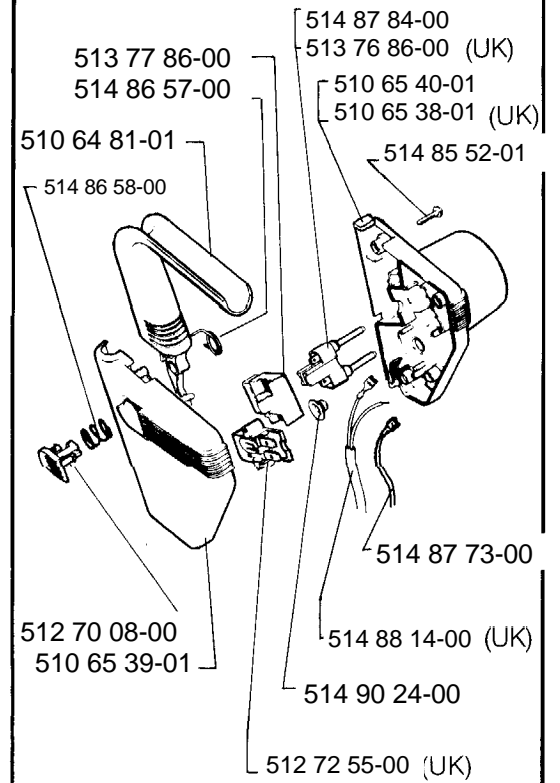

# Royal 36EL

**1.1993**

**Spare parts**

**Ersatzteile**

**Pièces détachées**

**Reserve onderdelen**

**Repuestos**

**Reservdelar**

**A****B****C**

**D**

510 64 49-64

**E**

512 72 66-64

513 81 99-00

510 62 39-01

**F**

511 74 41-00

511 77 85-00

512 70 99-00

514 82 59-00

513 76 08-01

513 01 27-00

MODEL NUMBER R36E

PARTNUMBER	SQUARE	NOTE
510 62 39-01	E	
510 64 45-64	A	
510 64 46-00	A	
510 64 49-64	D	
510 64 81-01	C	
510 65 38-01	C	
510 65 39-01	C	
510 65 40-01	C	
511 68 74-01	B	
511 68 75-00	B	
511 74 41-00	F	
511 74 53-01	D	
511 76 57-01	B	
511 76 67-01	B	
511 77 85-00	F	
512 66 42-05	D	
512 66 42-06	D	
512 70 08-00	C	
512 70 60-00	D	
512 70 61-00	D	
512 70 99-00	F	
512 71 03-00	A	
512 71 03-01	A	
512 72 43-67	D	
512 72 49-61	D	
512 72 55-00	C	
512 72 66-64	E	
513 01 27-00	F	
513 67 11-00	B	
513 74 13-00	B	
513 76 08-01	F	
513 76 79-00	B	
513 76 86-00	C	
513 77 50-00	B	
513 77 86-00	C	
513 78 85-00	B	
513 78 99-00	D	
513 79 73-00	A	
513 79 79-00	B	
513 80 24-00	B	
513 81 07-00	B	
513 81 08-00	B	
513 81 30-00	B	
513 81 74-00	A	
513 81 99-00	E	
514 07 05-00	A	
514 09 80-00	B,D	
514 15 85-00	D	
514 63 09-00	D	
514 64 67-00	B	
514 67 36-00	A	
514 68 24-00	A,D	
514 77 77-00	D	
514 81 32-00	D	
514 82 59-00	F	
514 83 56-00	B	
514 85 52-01	A,B,C	
514 86 57-00	C	
514 86 58-00	C	
514 86 72-00	B	
514 87 73-00	C	
514 87 84-00	C	
514 87 96-00	D	
514 88 14-00	C	
514 88 87-00	B	
514 90 24-00	C	
514 90 31-00	D	