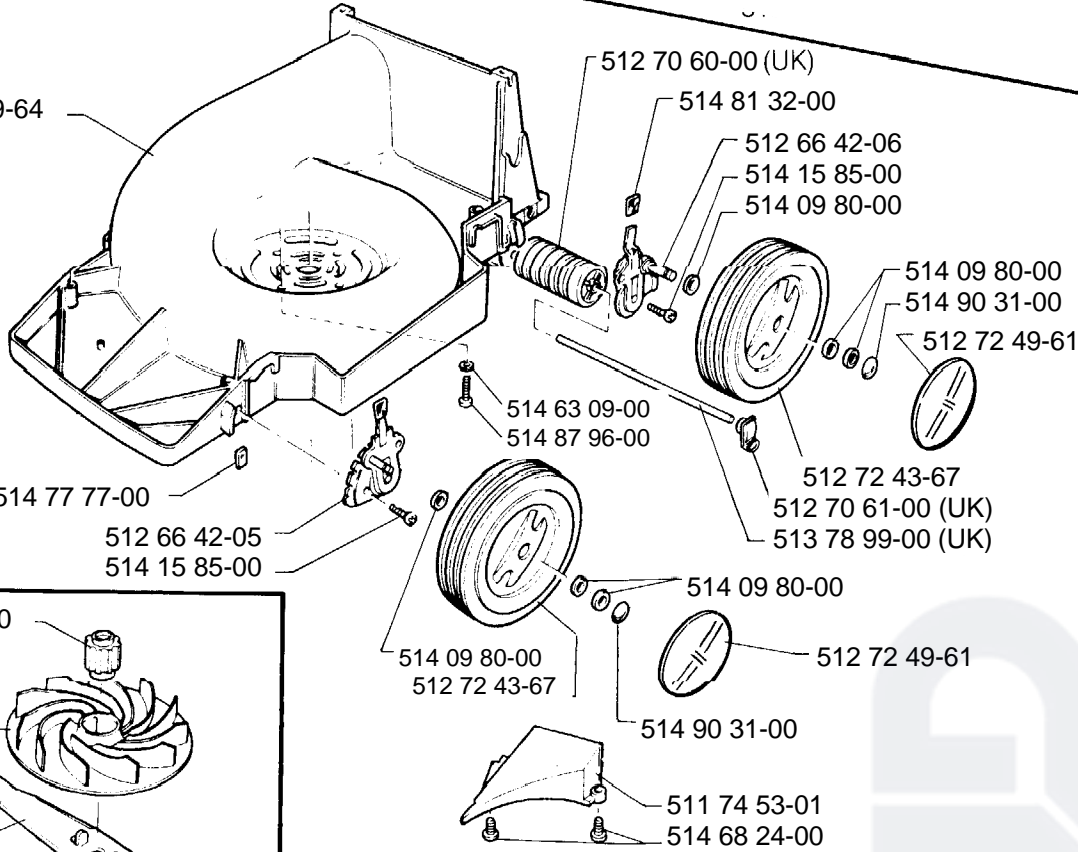

# Royal 36EL

**1.1993**

**Spare parts**

**Ersatzteile**

**Pièces détachées**

**Reserve onderdelen**

**Repuestos**

**Reservdelar**

**A****B****C**

**D**

510 64 49-64

**E**

512 72 66-64

513 81 99-00

510 62 39-01

**F**

511 74 41-00

511 77 85-00

512 70 99-00

514 82 59-00

513 76 08-01

513 01 27-00

MODEL NUMBER R36E

PARTNUMBER	SQUARE	NOTE
510 62 39-01	E	
510 64 45-64	A	
510 64 46-00	A	
510 64 49-64	D	
510 64 81-01	C	
510 65 38-01	C	
510 65 39-01	C	
510 65 40-01	C	
511 68 74-01	B	
511 68 75-00	B	
511 74 41-00	F	
511 74 53-01	D	
511 76 57-01	B	
511 76 67-01	B	
511 77 85-00	F	
512 66 42-05	D	
512 66 42-06	D	
512 70 08-00	C	
512 70 60-00	D	
512 70 61-00	D	
512 70 99-00	F	
512 71 03-00	A	
512 71 03-01	A	
512 72 43-67	D	
512 72 49-61	D	
512 72 55-00	C	
512 72 66-64	E	
513 01 27-00	F	
513 67 11-00	B	
513 74 13-00	B	
513 76 08-01	F	
513 76 79-00	B	
513 76 86-00	C	
513 77 50-00	B	
513 77 86-00	C	
513 78 85-00	B	
513 78 99-00	D	
513 79 73-00	A	
513 79 79-00	B	
513 80 24-00	B	
513 81 07-00	B	
513 81 08-00	B	
513 81 30-00	B	
513 81 74-00	A	
513 81 99-00	E	
514 07 05-00	A	
514 09 80-00	B,D	
514 15 85-00	D	
514 63 09-00	D	
514 64 67-00	B	
514 67 36-00	A	
514 68 24-00	A,D	
514 77 77-00	D	
514 81 32-00	D	
514 82 59-00	F	
514 83 56-00	B	
514 85 52-01	A,B,C	
514 86 57-00	C	
514 86 58-00	C	
514 86 72-00	B	
514 87 73-00	C	
514 87 84-00	C	
514 87 96-00	D	
514 88 14-00	C	
514 88 87-00	B	
514 90 24-00	C	
514 90 31-00	D	