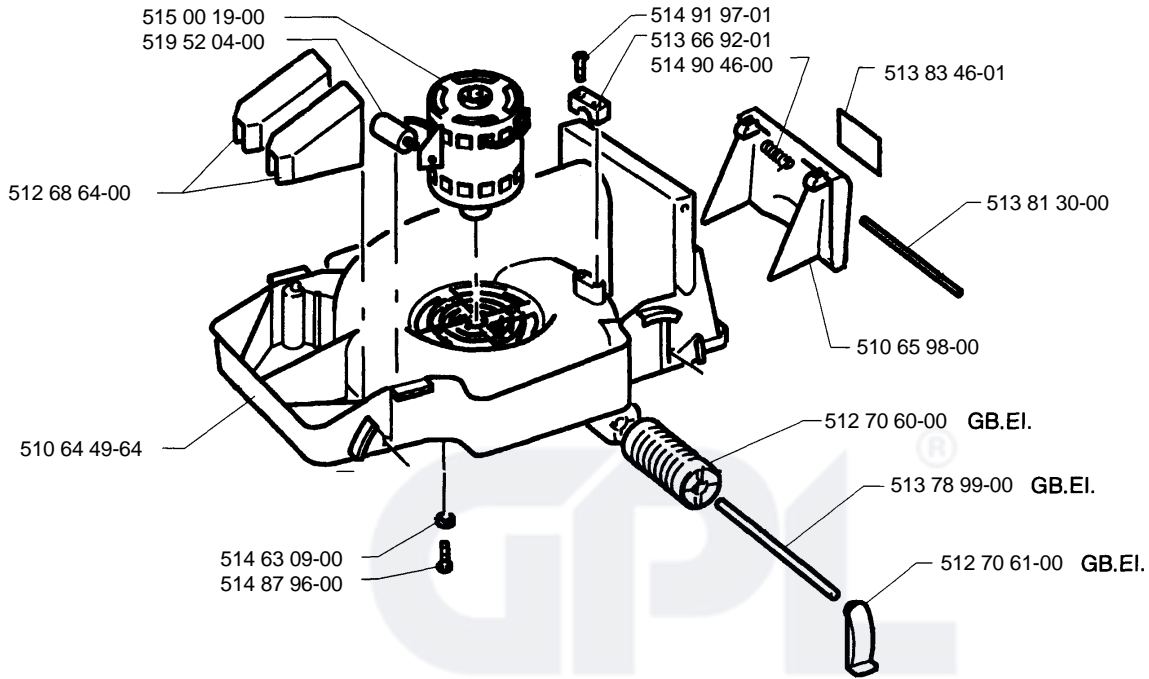

H Husqvarna

Royal 36EL

1.1995

Spare parts

Ersatzteile

Pièces détachées

Reserve onderdelen

Repuestos

Reservdelar

A**B****C****D**

E**F****G****H**

MODEL NUMBER R36E

PART NUMBER	SQUARE	NOTE	PART NUMBER	SQUARE	NOTE	PART NUMBER	SQUARE	NOTE
510 64 49-64	B		514 92 01-00	A				
510 64 81-01	G		514 92 33-00	F				
510 65 38-01	G		514 93 70-00	G	N			
510 65 40-01	G		515 00 19-00	B				
510 65 95-00	A		519 52 04-00	B				
510 65 97-00	F							
510 65 98-00	B							
510 65 99-00	F							
510 66 15-02	A							
510 67 28-01	G	N						
511 68 74-01	E							
511 74 53-01	B							
511 75 58-00	G	N						
511 76 67-01	E							
511 77 85-00	D							
511 78 55-00	D							
511 80 91-01	E	N						
512 62 40-01	E							
512 68 64-00	B							
512 70 08-00	G							
512 70 60-00	B							
512 70 61-00	B							
512 70 99-00	D							
512 72 50-03	H							
512 72 55-00	G							
512 73 77-00	F							
512 73 81-00	C	N						
512 73 97-00	F							
512 73 99-00	A							
512 74 14-01	C							
512 74 14-02	C							
512 75 15-00	C	N						
512 75 29-61	C	N						
513 01 27-00	D							
513 66 92-01	B							
513 76 08-01	D							
513 76 79-00	E							
513 77 50-00	E							
513 77 86-00	G							
513 78 99-00	B							
513 79 33-00	E							
513 80 24-00	E							
513 81 30-00	B							
513 83 11-00	F							
513 83 13-00	A							
513 83 46-01	B	N						
513 83 84-00	G	N						
514 02 66-00	E							
514 09 80-00	C							
514 15 85-00	C							
514 63 09-00	B							
514 66 72-00	E,G							
514 67 36-00	A							
514 68 24-00	A,B							
514 77 77-00	C							
514 82 59-00	D							
514 82 82-29	G	N						
514 86 57-00	G							
514 86 58-00	G							
514 87 73-00	G							
514 87 84-00	G							
514 87 96-00	B							
514 88 14-27	G							
514 88 14-28	G							
514 88 86-00	E							
514 90 24-00	G							
514 90 31-00	C							
514 90 46-00	B							
514 91 81-00	F							
514 91 97-01	B							
514 91 98-00	E	N						