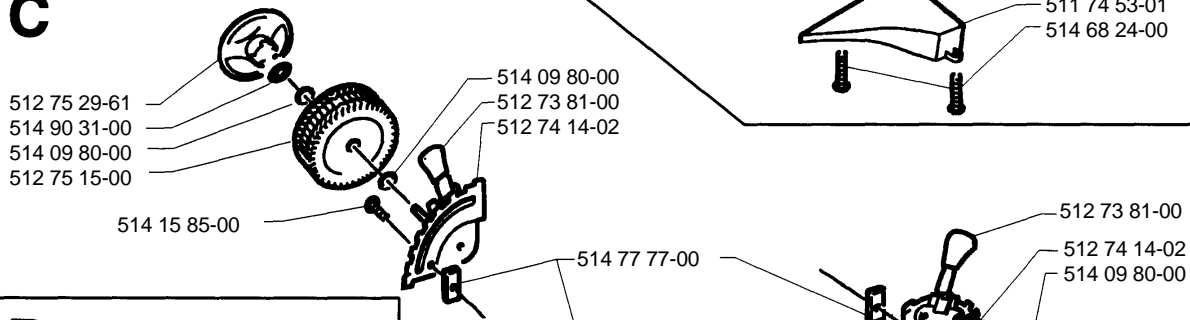

H Husqvarna

Royal 36EL

1.1995

Spare parts

Ersatzteile

Pièces détachées

Reserve onderdelen

Repuestos

Reservdelar

A**B****C****D**

E**F****G****H**

MODEL NUMBER R36E

PART NUMBER	SQUARE	NOTE	PART NUMBER	SQUARE	NOTE	PART NUMBER	SQUARE	NOTE
510 64 49-64	B		514 92 01-00	A				
510 64 81-01	G		514 92 33-00	F				
510 65 38-01	G		514 93 70-00	G	N			
510 65 40-01	G		515 00 19-00	B				
510 65 95-00	A		519 52 04-00	B				
510 65 97-00	F							
510 65 98-00	B							
510 65 99-00	F							
510 66 15-02	A							
510 67 28-01	G	N						
511 68 74-01	E							
511 74 53-01	B							
511 75 58-00	G	N						
511 76 67-01	E							
511 77 85-00	D							
511 78 55-00	D							
511 80 91-01	E	N						
512 62 40-01	E							
512 68 64-00	B							
512 70 08-00	G							
512 70 60-00	B							
512 70 61-00	B							
512 70 99-00	D							
512 72 50-03	H							
512 72 55-00	G							
512 73 77-00	F							
512 73 81-00	C	N						
512 73 97-00	F							
512 73 99-00	A							
512 74 14-01	C							
512 74 14-02	C							
512 75 15-00	C	N						
512 75 29-61	C	N						
513 01 27-00	D							
513 66 92-01	B							
513 76 08-01	D							
513 76 79-00	E							
513 77 50-00	E							
513 77 86-00	G							
513 78 99-00	B							
513 79 33-00	E							
513 80 24-00	E							
513 81 30-00	B							
513 83 11-00	F							
513 83 13-00	A							
513 83 46-01	B	N						
513 83 84-00	G	N						
514 02 66-00	E							
514 09 80-00	C							
514 15 85-00	C							
514 63 09-00	B							
514 66 72-00	E,G							
514 67 36-00	A							
514 68 24-00	A,B							
514 77 77-00	C							
514 82 59-00	D							
514 82 82-29	G	N						
514 86 57-00	G							
514 86 58-00	G							
514 87 73-00	G							
514 87 84-00	G							
514 87 96-00	B							
514 88 14-27	G							
514 88 14-28	G							
514 88 86-00	E							
514 90 24-00	G							
514 90 31-00	C							
514 90 46-00	B							
514 91 81-00	F							
514 91 97-01	B							
514 91 98-00	E	N						