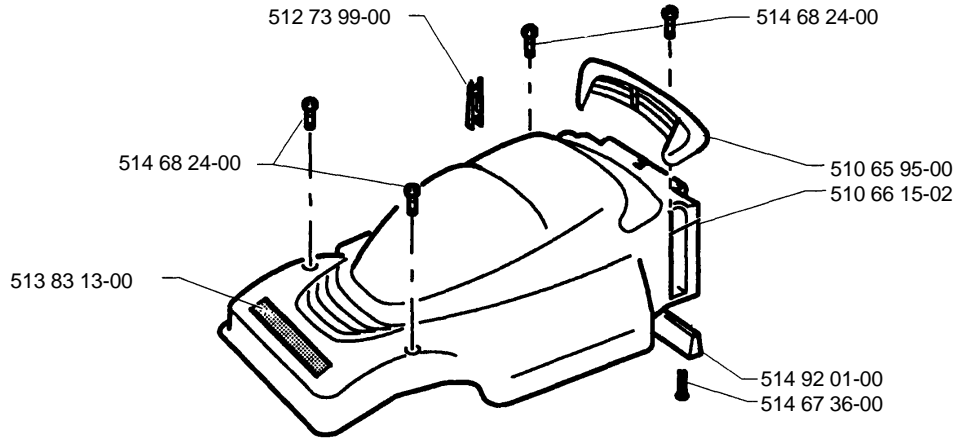

Reservdelar

A**B****C****D**

E**F****G****H**

MODEL NUMBER R36E

PART NUMBER	SQUARE	NOTE	PART NUMBER	SQUARE	NOTE	PART NUMBER	SQUARE	NOTE
510 64 49-64	B		514 92 01-00	A				
510 64 81-01	G		514 92 33-00	F				
510 65 38-01	G		514 93 70-00	G	N			
510 65 40-01	G		515 00 19-00	B				
510 65 95-00	A		519 52 04-00	B				
510 65 97-00	F							
510 65 98-00	B							
510 65 99-00	F							
510 66 15-02	A							
510 67 28-01	G	N						
511 68 74-01	E							
511 74 53-01	B							
511 75 58-00	G	N						
511 76 67-01	E							
511 77 85-00	D							
511 78 55-00	D							
511 80 91-01	E	N						
512 62 40-01	E							
512 68 64-00	B							
512 70 08-00	G							
512 70 60-00	B							
512 70 61-00	B							
512 70 99-00	D							
512 72 50-03	H							
512 72 55-00	G							
512 73 77-00	F							
512 73 81-00	C	N						
512 73 97-00	F							
512 73 99-00	A							
512 74 14-01	C							
512 74 14-02	C							
512 75 15-00	C	N						
512 75 29-61	C	N						
513 01 27-00	D							
513 66 92-01	B							
513 76 08-01	D							
513 76 79-00	E							
513 77 50-00	E							
513 77 86-00	G							
513 78 99-00	B							
513 79 33-00	E							
513 80 24-00	E							
513 81 30-00	B							
513 83 11-00	F							
513 83 13-00	A							
513 83 46-01	B	N						
513 83 84-00	G	N						
514 02 66-00	E							
514 09 80-00	C							
514 15 85-00	C							
514 63 09-00	B							
514 66 72-00	E,G							
514 67 36-00	A							
514 68 24-00	A,B							
514 77 77-00	C							
514 82 59-00	D							
514 82 82-29	G	N						
514 86 57-00	G							
514 86 58-00	G							
514 87 73-00	G							
514 87 84-00	G							
514 87 96-00	B							
514 88 14-27	G							
514 88 14-28	G							
514 88 86-00	E							
514 90 24-00	G							
514 90 31-00	C							
514 90 46-00	B							
514 91 81-00	F							
514 91 97-01	B							
514 91 98-00	E	N						