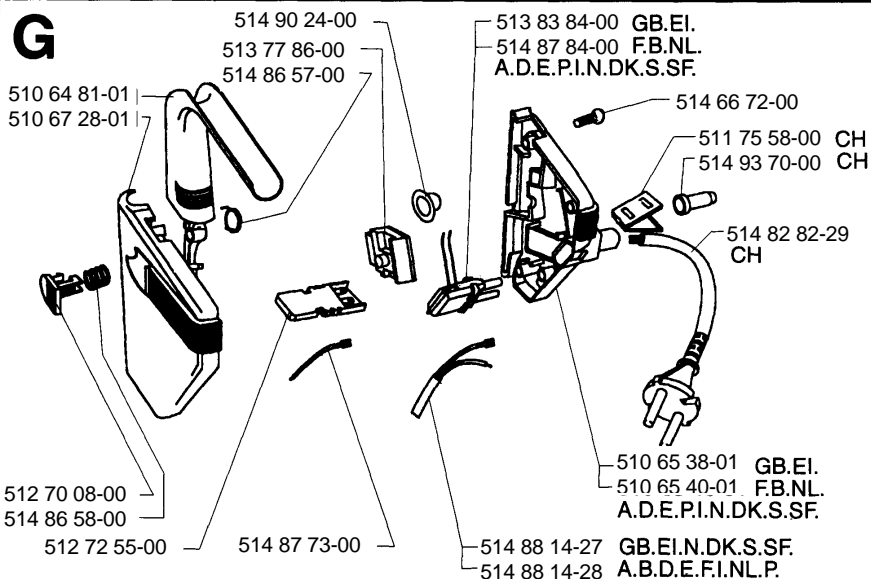

H Husqvarna

Royal 36EL

1.1995

Spare parts

Ersatzteile

Pièces détachées

Reserve onderdelen

Repuestos

Reservdelar

A**B****C****D**

E**F****G****H**

MODEL NUMBER R36E

PART NUMBER	SQUARE	NOTE	PART NUMBER	SQUARE	NOTE	PART NUMBER	SQUARE	NOTE
510 64 49-64	B		514 92 01-00	A				
510 64 81-01	G		514 92 33-00	F				
510 65 38-01	G		514 93 70-00	G	N			
510 65 40-01	G		515 00 19-00	B				
510 65 95-00	A		519 52 04-00	B				
510 65 97-00	F							
510 65 98-00	B							
510 65 99-00	F							
510 66 15-02	A							
510 67 28-01	G	N						
511 68 74-01	E							
511 74 53-01	B							
511 75 58-00	G	N						
511 76 67-01	E							
511 77 85-00	D							
511 78 55-00	D							
511 80 91-01	E	N						
512 62 40-01	E							
512 68 64-00	B							
512 70 08-00	G							
512 70 60-00	B							
512 70 61-00	B							
512 70 99-00	D							
512 72 50-03	H							
512 72 55-00	G							
512 73 77-00	F							
512 73 81-00	C	N						
512 73 97-00	F							
512 73 99-00	A							
512 74 14-01	C							
512 74 14-02	C							
512 75 15-00	C	N						
512 75 29-61	C	N						
513 01 27-00	D							
513 66 92-01	B							
513 76 08-01	D							
513 76 79-00	E							
513 77 50-00	E							
513 77 86-00	G							
513 78 99-00	B							
513 79 33-00	E							
513 80 24-00	E							
513 81 30-00	B							
513 83 11-00	F							
513 83 13-00	A							
513 83 46-01	B	N						
513 83 84-00	G	N						
514 02 66-00	E							
514 09 80-00	C							
514 15 85-00	C							
514 63 09-00	B							
514 66 72-00	E,G							
514 67 36-00	A							
514 68 24-00	A,B							
514 77 77-00	C							
514 82 59-00	D							
514 82 82-29	G	N						
514 86 57-00	G							
514 86 58-00	G							
514 87 73-00	G							
514 87 84-00	G							
514 87 96-00	B							
514 88 14-27	G							
514 88 14-28	G							
514 88 86-00	E							
514 90 24-00	G							
514 90 31-00	C							
514 90 46-00	B							
514 91 81-00	F							
514 91 97-01	B							
514 91 98-00	E	N						