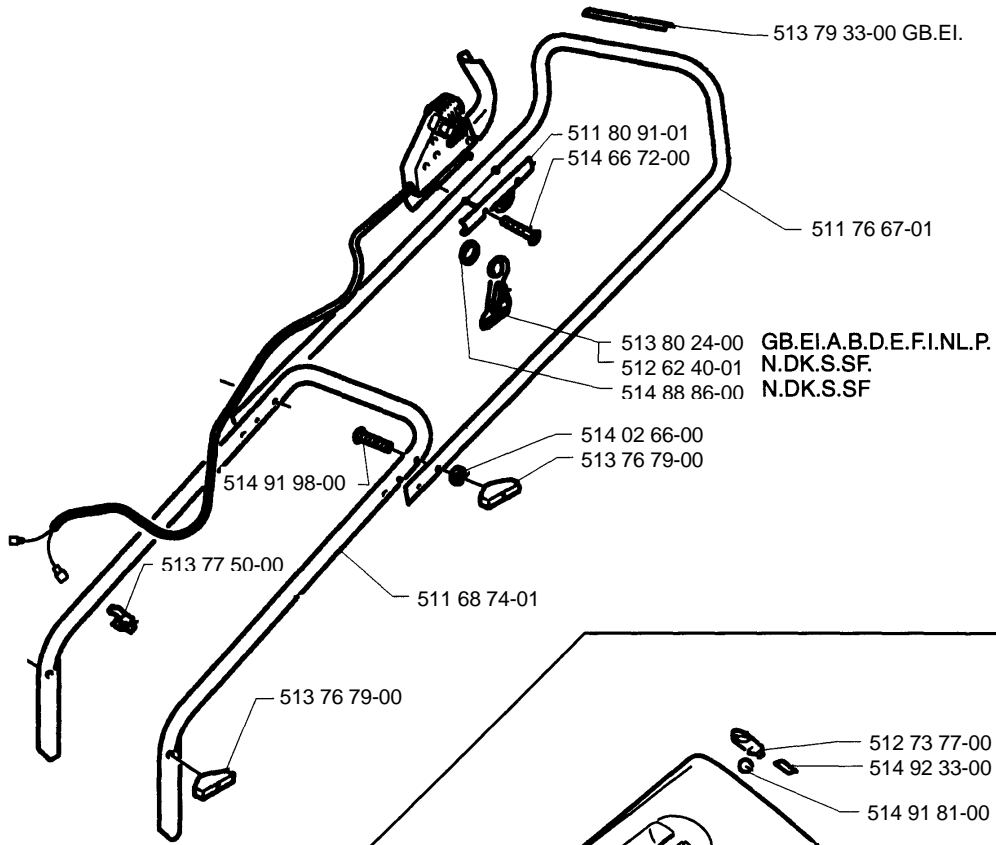

H Husqvarna

Royal 36EL

1.1995

Spare parts

Ersatzteile

Pièces détachées

Reserve onderdelen

Repuestos

Reservdelar

A**B****C****D**

E**F****G****H**

MODEL NUMBER R36E

PART NUMBER	SQUARE	NOTE	PART NUMBER	SQUARE	NOTE	PART NUMBER	SQUARE	NOTE
510 64 49-64	B		514 92 01-00	A				
510 64 81-01	G		514 92 33-00	F				
510 65 38-01	G		514 93 70-00	G	N			
510 65 40-01	G		515 00 19-00	B				
510 65 95-00	A		519 52 04-00	B				
510 65 97-00	F							
510 65 98-00	B							
510 65 99-00	F							
510 66 15-02	A							
510 67 28-01	G	N						
511 68 74-01	E							
511 74 53-01	B							
511 75 58-00	G	N						
511 76 67-01	E							
511 77 85-00	D							
511 78 55-00	D							
511 80 91-01	E	N						
512 62 40-01	E							
512 68 64-00	B							
512 70 08-00	G							
512 70 60-00	B							
512 70 61-00	B							
512 70 99-00	D							
512 72 50-03	H							
512 72 55-00	G							
512 73 77-00	F							
512 73 81-00	C	N						
512 73 97-00	F							
512 73 99-00	A							
512 74 14-01	C							
512 74 14-02	C							
512 75 15-00	C	N						
512 75 29-61	C	N						
513 01 27-00	D							
513 66 92-01	B							
513 76 08-01	D							
513 76 79-00	E							
513 77 50-00	E							
513 77 86-00	G							
513 78 99-00	B							
513 79 33-00	E							
513 80 24-00	E							
513 81 30-00	B							
513 83 11-00	F							
513 83 13-00	A							
513 83 46-01	B	N						
513 83 84-00	G	N						
514 02 66-00	E							
514 09 80-00	C							
514 15 85-00	C							
514 63 09-00	B							
514 66 72-00	E,G							
514 67 36-00	A							
514 68 24-00	A,B							
514 77 77-00	C							
514 82 59-00	D							
514 82 82-29	G	N						
514 86 57-00	G							
514 86 58-00	G							
514 87 73-00	G							
514 87 84-00	G							
514 87 96-00	B							
514 88 14-27	G							
514 88 14-28	G							
514 88 86-00	E							
514 90 24-00	G							
514 90 31-00	C							
514 90 46-00	B							
514 91 81-00	F							
514 91 97-01	B							
514 91 98-00	E	N						