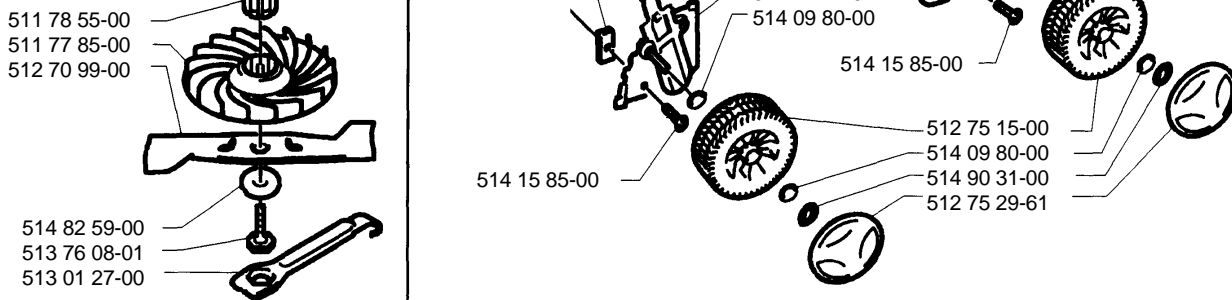

H Husqvarna

Royal 36EL

1.1995

Spare parts

Ersatzteile

Pièces détachées

Reserve onderdelen

Repuestos

Reservdelar

A**B****C****D**

E**F****G****H**

MODEL NUMBER R36E

PART NUMBER	SQUARE	NOTE	PART NUMBER	SQUARE	NOTE	PART NUMBER	SQUARE	NOTE
510 64 49-64	B		514 92 01-00	A				
510 64 81-01	G		514 92 33-00	F				
510 65 38-01	G		514 93 70-00	G	N			
510 65 40-01	G		515 00 19-00	B				
510 65 95-00	A		519 52 04-00	B				
510 65 97-00	F							
510 65 98-00	B							
510 65 99-00	F							
510 66 15-02	A							
510 67 28-01	G	N						
511 68 74-01	E							
511 74 53-01	B							
511 75 58-00	G	N						
511 76 67-01	E							
511 77 85-00	D							
511 78 55-00	D							
511 80 91-01	E	N						
512 62 40-01	E							
512 68 64-00	B							
512 70 08-00	G							
512 70 60-00	B							
512 70 61-00	B							
512 70 99-00	D							
512 72 50-03	H							
512 72 55-00	G							
512 73 77-00	F							
512 73 81-00	C	N						
512 73 97-00	F							
512 73 99-00	A							
512 74 14-01	C							
512 74 14-02	C							
512 75 15-00	C	N						
512 75 29-61	C	N						
513 01 27-00	D							
513 66 92-01	B							
513 76 08-01	D							
513 76 79-00	E							
513 77 50-00	E							
513 77 86-00	G							
513 78 99-00	B							
513 79 33-00	E							
513 80 24-00	E							
513 81 30-00	B							
513 83 11-00	F							
513 83 13-00	A							
513 83 46-01	B	N						
513 83 84-00	G	N						
514 02 66-00	E							
514 09 80-00	C							
514 15 85-00	C							
514 63 09-00	B							
514 66 72-00	E,G							
514 67 36-00	A							
514 68 24-00	A,B							
514 77 77-00	C							
514 82 59-00	D							
514 82 82-29	G	N						
514 86 57-00	G							
514 86 58-00	G							
514 87 73-00	G							
514 87 84-00	G							
514 87 96-00	B							
514 88 14-27	G							
514 88 14-28	G							
514 88 86-00	E							
514 90 24-00	G							
514 90 31-00	C							
514 90 46-00	B							
514 91 81-00	F							
514 91 97-01	B							
514 91 98-00	E	N						