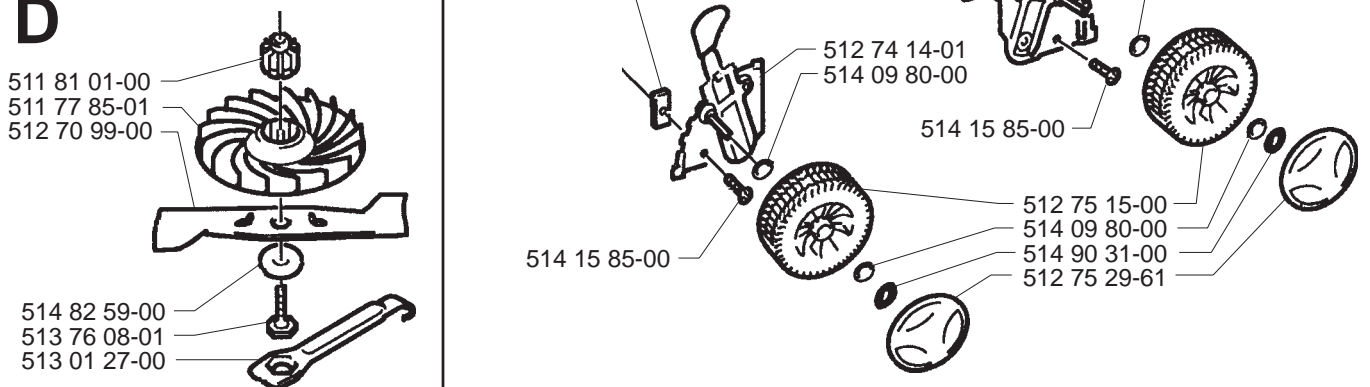

A**B****C****D**

E**F****G****H**

MODEL NUMBER R36E

PART NUMBER	SQUARE	NOTE	PART NUMBER	SQUARE	NOTE	PART NUMBER	SQUARE	NOTE	PART NUMBER	SQUARE	NOTE
510 64 49-64	B		514 92 01-00	A							
510 64 81-01	G		514 92 33-00	F							
510 65 40-01	G		514 93 70-00	G							
510 65 95-00	A		515 00 19-00	B							
510 65 97-00	F		519 52 04-00	B							
510 65 98-00	B										
510 65 99-00	F										
510 66 15-03	A	N									
510 67 28-01	G										
510 67 98-01	G	N									
511 68 74-01	E										
511 74 53-01	B										
511 75 58-00	G										
511 76 67-01	E										
511 77 85-01	D	N									
511 81 01-00	D	N									
511 81 10-01	E	N									
512 62 40-01	E										
512 68 64-00	B										
512 70 08-00	G										
512 70 60-00	B										
512 70 61-00	B										
512 70 99-00	D										
512 72 50-03	H										
512 72 55-00	G										
512 73 77-00	F										
512 73 81-00	C										
512 73 97-00	F										
512 73 99-00	A										
512 74 14-01	C										
512 74 14-02	C										
512 75 15-00	C										
512 75 29-61	C										
513 01 27-00	D										
513 66 92-01	B										
513 76 08-01	D										
513 76 79-00	E										
513 77 50-00	E										
513 78 99-00	B										
513 79 33-00	E										
513 80 24-00	E										
513 81 30-00	B										
513 83 11-00	F										
513 83 46-01	B										
513 83 84-00	G										
513 84 15-00	G	N									
513 85 55-00	A	N									
514 02 66-00	E										
514 09 80-00	C										
514 15 85-00	C										
514 63 09-00	B										
514 66 72-00	E,G										
514 67 36-00	A										
514 68 24-00	A,B										
514 77 77-00	C										
514 82 59-00	D										
514 82 82-29	G										
514 86 57-00	G										
514 86 58-00	G										
514 87 73-00	G										
514 87 84-00	G										
514 87 96-00	B										
514 88 14-27	G										
514 88 14-28	G										
514 88 86-00	E										
514 90 24-00	G										
514 90 31-00	C										
514 90 46-00	B										
514 91 81-00	F										
514 91 97-01	B										
514 91 98-00	E										