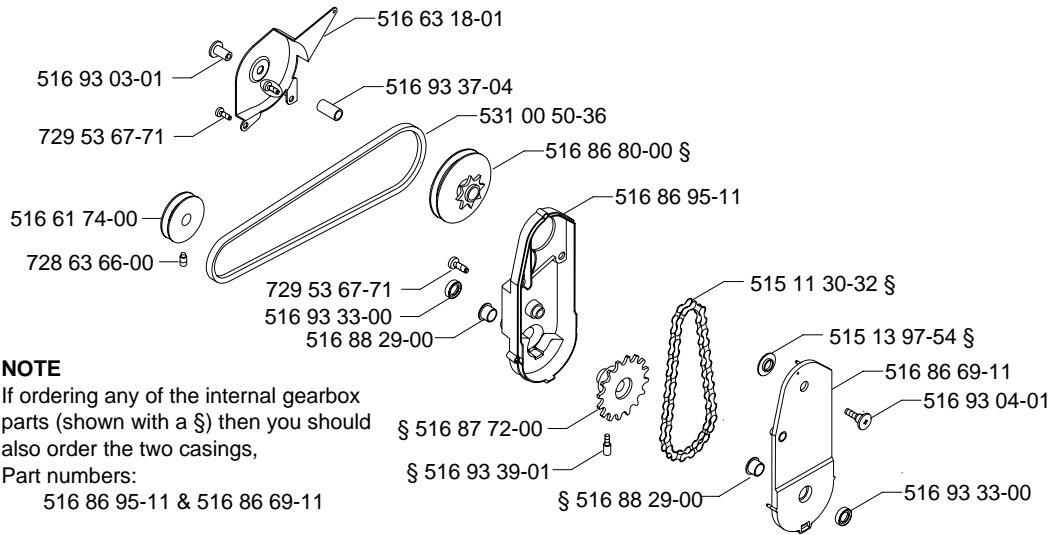

# Royal 47S

**Spare parts**  
**Ersatzteile**  
**Pièces détachées**  
**Reserve onderdelen**  
**Repuestos**  
**Reservdelar**

**GPL**®

**NOTE**

If ordering any of the internal gearbox parts (shown with a §) then you should also order the two casings,

Part numbers:

516 86 95-11 & 516 86 69-11