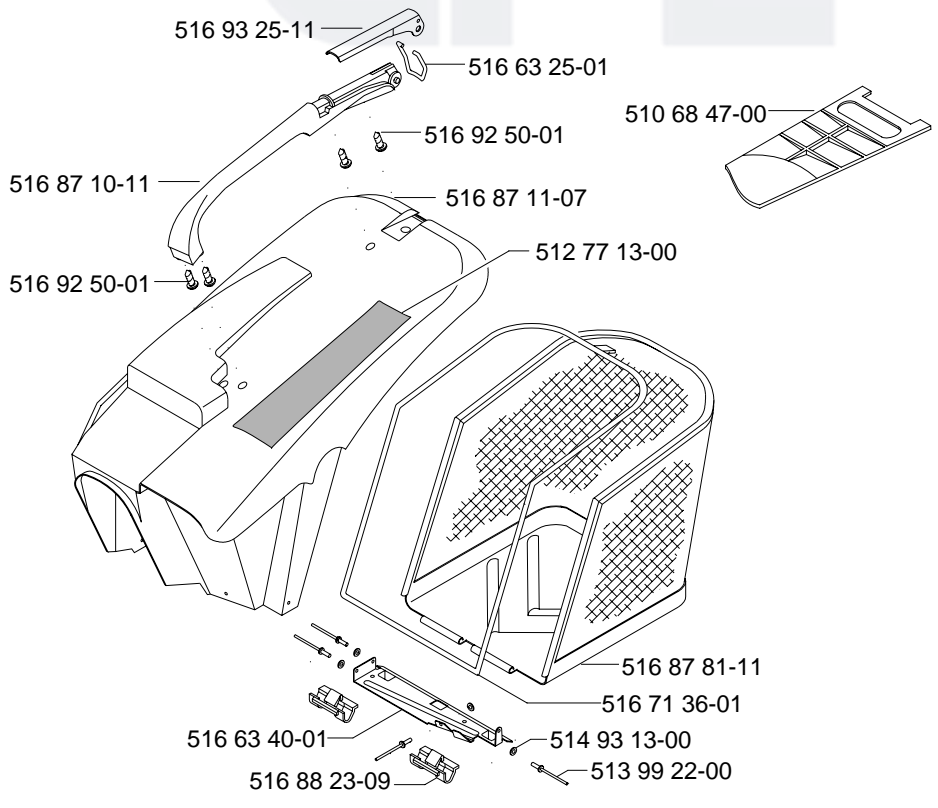

# Royal 47S

**Spare parts**  
**Ersatzteile**  
**Pièces détachées**  
**Reserve onderdelen**  
**Repuestos**  
**Reservdelar**

**GPL**®

**NOTE**

If ordering any of the internal gearbox parts (shown with a §) then you should also order the two casings,

Part numbers:

516 86 95-11 & 516 86 69-11