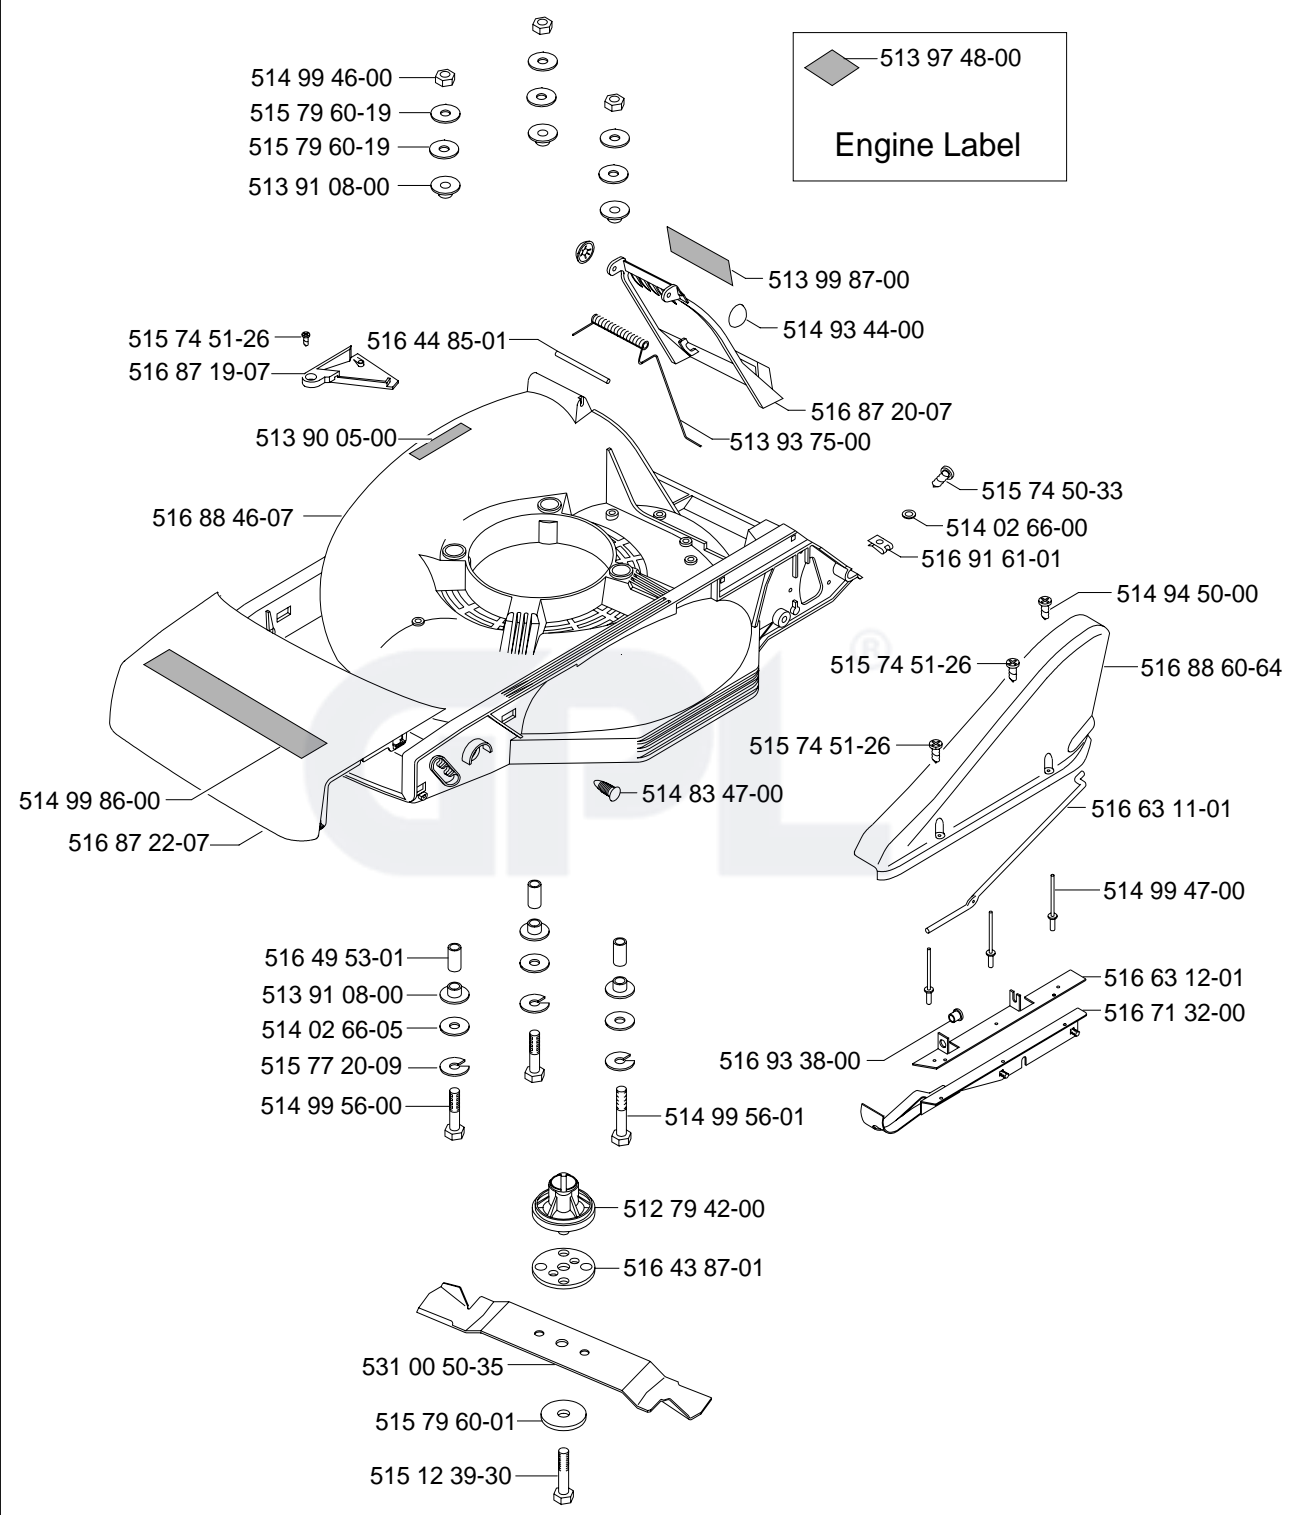

# Royal 47S

**Spare parts**  
**Ersatzteile**  
**Pièces détachées**  
**Reserve onderdelen**  
**Repuestos**  
**Reservdelar**

**GPL**®

**NOTE**

If ordering any of the internal gearbox parts (shown with a §) then you should also order the two casings,

Part numbers:

516 86 95-11 & 516 86 69-11