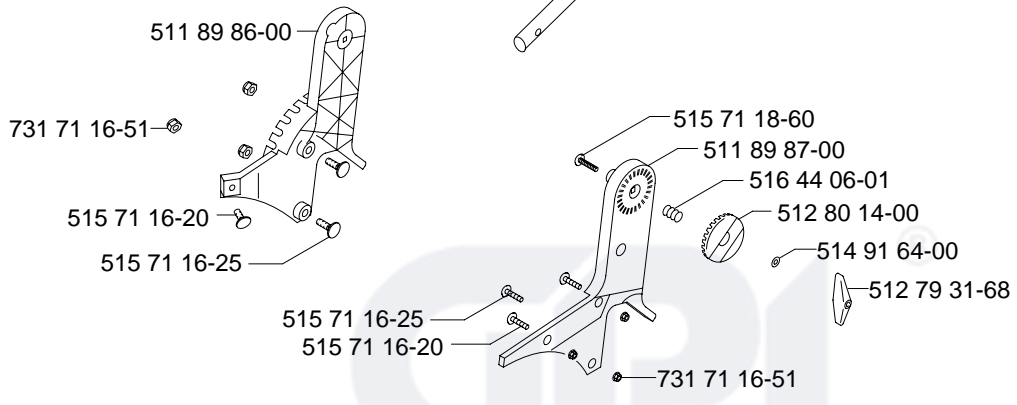

# Royal 47S

**Spare parts**  
**Ersatzteile**  
**Pièces détachées**  
**Reserve onderdelen**  
**Repuestos**  
**Reservdelar**

**GPL**®

**NOTE**

If ordering any of the internal gearbox parts (shown with a §) then you should also order the two casings,

Part numbers:

516 86 95-11 & 516 86 69-11