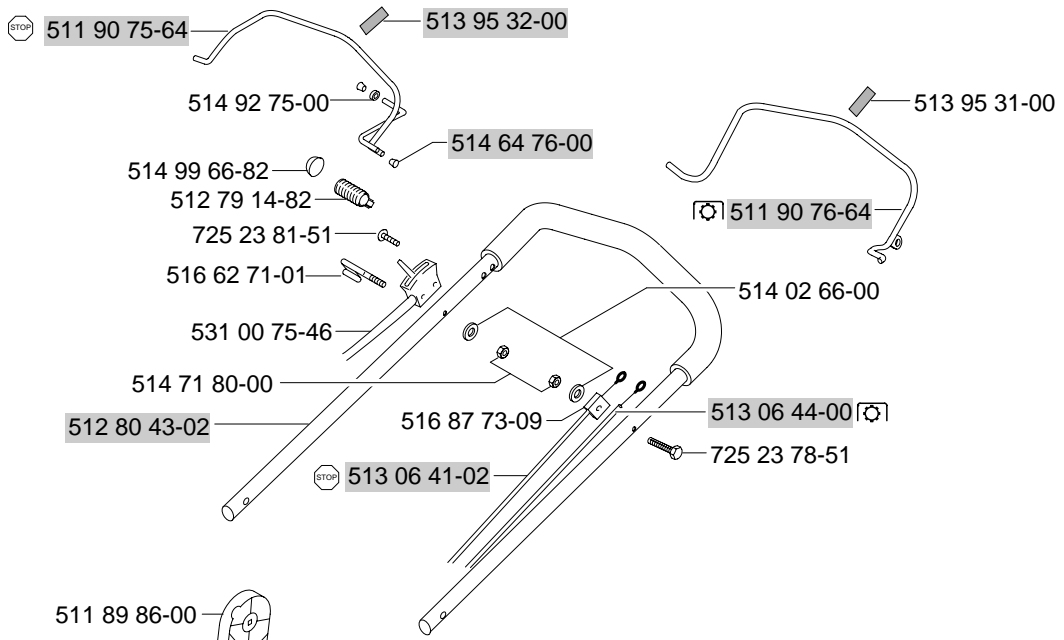

# Royal 47S

**Spare parts**  
**Ersatzteile**  
**Pièces détachées**  
**Reserve onderdelen**  
**Repuestos**  
**Reservdelar**

**GPL**®

**NOTE**

If ordering any of the internal gearbox parts (shown with a §) then you should also order the two casings,

Part numbers:

516 86 95-11 & 516 86 69-11