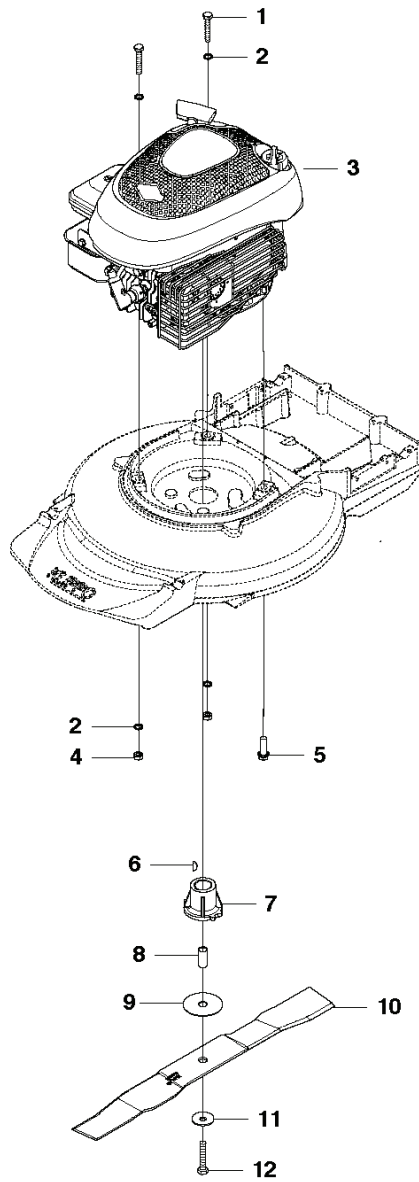

RESERVDELSKATALOG

: KLIPPO

Reservdelslista

RESERVDELSLISTA

A Triumph
DECK

REF.	ART. NR	ARTIKELBESKRIVNING	ANMÄRKNING	KIT
1	503275101	NAVKAPSEL		4
2	504458301	SPÄRRING		4
3	502882701	KULLAGER	6201-2RS/B9	4 5
4	503276501	DÄCK		4 5
5	503275601	HJUL KPL		4
6	504461801	DISTANSRING		4 5
7	503242901	KULLAGER	6201-2RS	4 5
8	504457601	BRICKA		4
9	503333001	FJÄDER		4
10	725232561	SKRUV EHHFT		4
11	503320501	TÄCKPLATTA		1
12	504456501	SKRUV ITXPANT		4
13	503265901	STÖDBYGEL		1
14	504457101	SKRUV ITXPANM		4
15	503256601	Bakaxel Kpl		1
16	735311000	SPÄRRING		2
17	504464701	KNOPP		1
18	505481601	DELNINGSSKIVA		1
19	503257601	FJÄDER		1
20	503247201	CHASSI		1
21	503249701	STÅNG		1
22	502917801	FÄSTE		2
23	502885201	LAGER		2
24	504457102	SKRUV ITXPANM		2
25	503270901	FRAMAXEL ASSY		1
26	504463501	FÄSTE		2
30	502884001	DEKAL		1
31	520290503	DEKAL		1

C Triumph
ENGINE

REF.	ART. NR	ARTIKELBESKRIVNING	ANMÄRKNING	KIT
1	725245951	SKRUV EHHM		2
2	735216401	LÄSBRICKA		4
3	502921401	MOTOR	B&S 550 SPRINT XT / 10T8020136H1	1
4	731231801	MUTTER (HEXAGON)		2
5	502882901	SCREW		1
6	504456201	WOODRUFFKIL		1
7	579228301	KNIVFÄSTE		1
8	503259701	BLADE BUSHING		1
9	503259401	BRICKA		1
10	502881201	MOWER BLADE		1
11	503332501	FJÄDER		1
12	504456401	SCREW EHHI		1
13	502887802	DEKAL		1

B Triumph
HANDLE

REF.	ART. NR	ARTIKELBESKRIVNING	ANMÄRKNING	KIT
1	502876201	BYGEL		1
2	576641901	HANDLE GRIP		1
3	503320901	BUSHING		2
4	732251601	HEXAGON LÅSMUTTER		1
7	579183901	HANDTAG KPL		1
8	503313401	KABEL		1
9	725237871	SKRUV EHHM		1
10	503298301	HÄVARM KPL		1
20	727654351	SKRUV RSQM		1 21
21	503279501	HANDTAG KPL		1
22	725245171	SKRUV EHHM		2
11	504457301	BRICKA		1
23	504466801	BRICKA		2
24	504461001	BRICKA		2
25	732251801	HEXAGON LÅSMUTTER		2