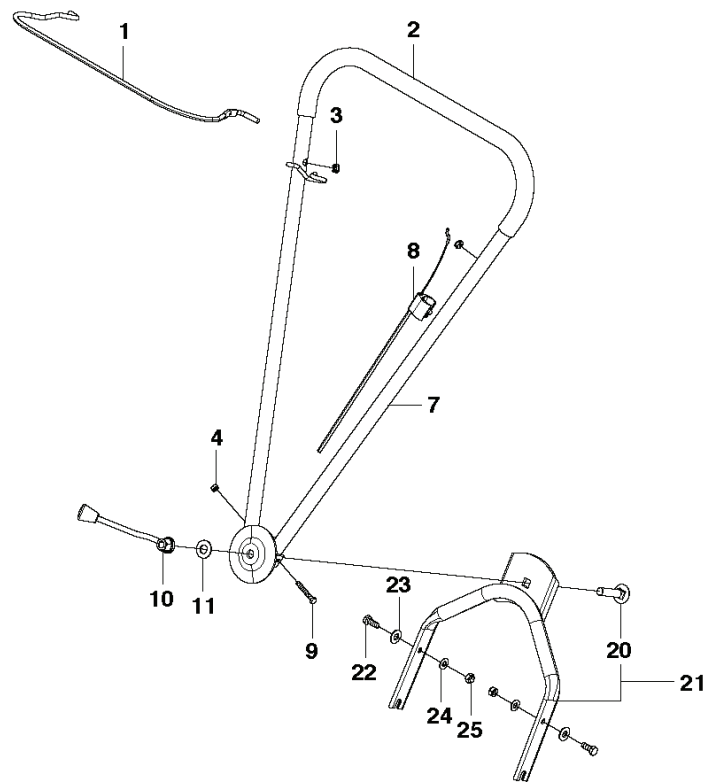

RESERVDELSKATALOG

: KLIPPO

Reservdelslista

RESERVDELSLISTA

A Triumph
DECK

REF.	ART. NR	ARTIKELBESKRIVNING	ANMÄRKNING	KIT
1	503275101	NAVKAPSEL		4
2	504458301	SPÄRRING		4
3	502882701	KULLAGER	6201-2RS/B9	4 5
4	503276501	DÄCK		4 5
5	503275601	HJUL KPL		4
6	504461801	DISTANSRING		4 5
7	503242901	KULLAGER	6201-2RS	4 5
8	504457601	BRICKA		4
9	503333001	FJÄDER		4
10	725232561	SKRUV EHHFT		4
11	503320501	TÄCKPLATTA		1
12	504456501	SKRUV ITXPANT		4
13	503265901	STÖDBYGEL		1
14	504457101	SKRUV ITXPANM		4
15	503256601	Bakaxel Kpl		1
16	735311000	SPÄRRING		2
17	504464701	KNOPP		1
18	505481601	DELNINGSSKIVA		1
19	503257601	FJÄDER		1
20	503247201	CHASSI		1
21	503249701	STÅNG		1
22	502917801	FÄSTE		2
23	502885201	LAGER		2
24	504457102	SKRUV ITXPANM		2
25	503270901	FRAMAXEL ASSY		1
26	504463501	FÄSTE		2
30	502884001	DEKAL		1
31	520290503	DEKAL		1

C Triumph
ENGINE

REF.	ART. NR	ARTIKELBESKRIVNING	ANMÄRKNING	KIT
1	725245951	SKRUV EHHM		2
2	735216401	LÄSBRICKA		4
3	502921401	MOTOR	B&S 550 SPRINT XT / 10T8020136H1	1
4	731231801	MUTTER (HEXAGON)		2
5	502882901	SCREW		1
6	504456201	WOODRUFFKIL		1
7	579228301	KNIVFÄSTE		1
8	503259701	BLADE BUSHING		1
9	503259401	BRICKA		1
10	502881201	MOWER BLADE		1
11	503332501	FJÄDER		1
12	504456401	SCREW EHHI		1
13	502887802	DEKAL		1

B Triumph
HANDLE

REF.	ART. NR	ARTIKELBESKRIVNING	ANMÄRKNING	KIT
1	502876201	BYGEL		1
2	576641901	HANDLE GRIP		1
3	503320901	BUSHING		2
4	732251601	HEXAGON LÅSMUTTER		1
7	579183901	HANDTAG KPL		1
8	503313401	KABEL		1
9	725237871	SKRUV EHHM		1
10	503298301	HÄVARM KPL		1
20	727654351	SKRUV RSQM		1 21
21	503279501	HANDTAG KPL		1
22	725245171	SKRUV EHHM		2
11	504457301	BRICKA		1
23	504466801	BRICKA		2
24	504461001	BRICKA		2
25	732251801	HEXAGON LÅSMUTTER		2