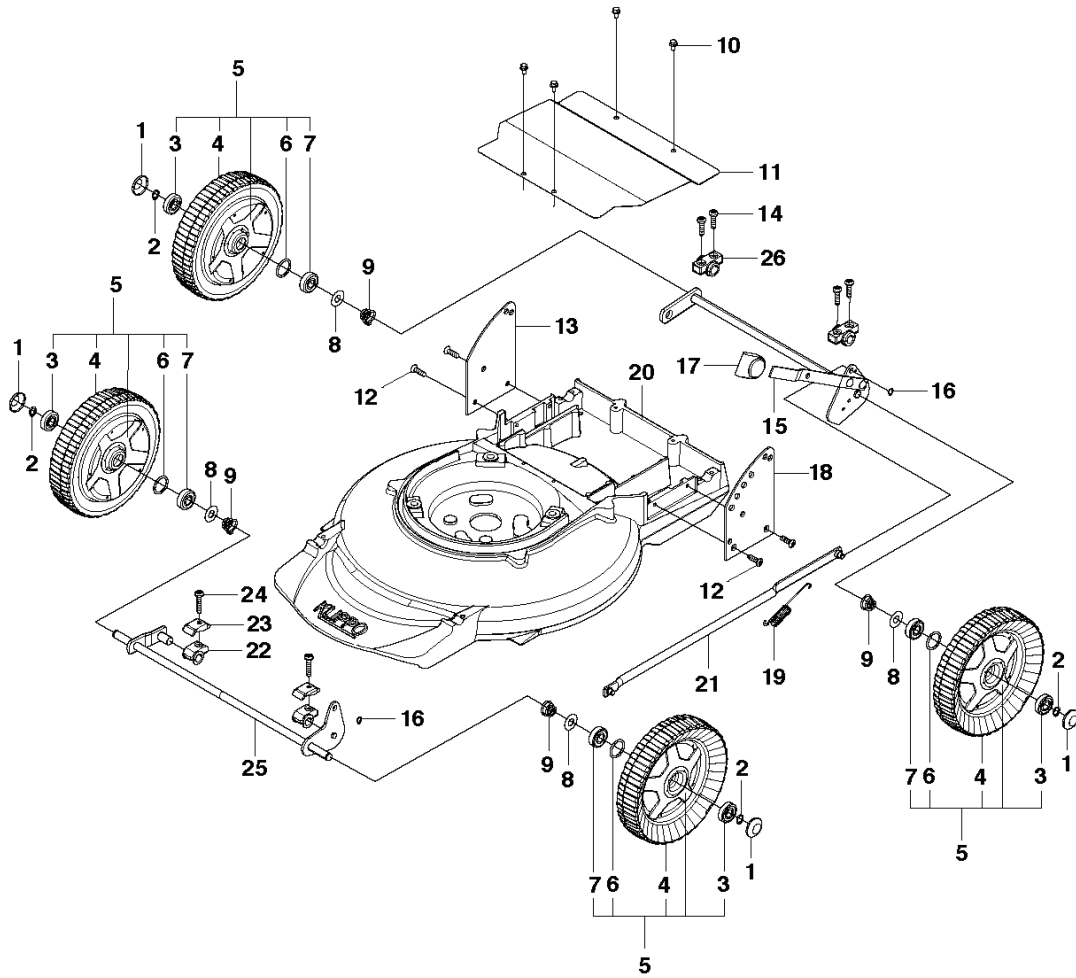

RESERVDELSKATALOG

: KLIPPO

Reservdelslista

RESERVDELSLISTA

A Triumph
DECK

REF.	ART. NR	ARTIKELBESKRIVNING	ANMÄRKNING	KIT
1	503275101	NAVKAPSEL		4
2	504458301	SPÄRRING		4
3	502882701	KULLAGER	6201-2RS/B9	4 5
4	503276501	DÄCK		4 5
5	503275601	HJUL KPL		4
6	504461801	DISTANSRING		4 5
7	503242901	KULLAGER	6201-2RS	4 5
8	504457601	BRICKA		4
9	503333001	FJÄDER		4
10	725232561	SKRUV EHHFT		4
11	503320501	TÄCKPLATTA		1
12	504456501	SKRUV ITXPANT		4
13	503265901	STÖDBYGEL		1
14	504457101	SKRUV ITXPANM		4
15	503256601	Bakaxel Kpl		1
16	735311000	SPÄRRING		2
17	504464701	KNOPP		1
18	505481601	DELNINGSSKIVA		1
19	503257601	FJÄDER		1
20	503247201	CHASSI		1
21	503249701	STÅNG		1
22	502917801	FÄSTE		2
23	502885201	LAGER		2
24	504457102	SKRUV ITXPANM		2
25	503270901	FRAMAXEL ASSY		1
26	504463501	FÄSTE		2
30	502884001	DEKAL		1
31	520290503	DEKAL		1

C Triumph
ENGINE

REF.	ART. NR	ARTIKELBESKRIVNING	ANMÄRKNING	KIT
1	725245951	SKRUV EHHM		2
2	735216401	LÄSBRICKA		4
3	502921401	MOTOR	B&S 550 SPRINT XT / 10T8020136H1	1
4	731231801	MUTTER (HEXAGON)		2
5	502882901	SCREW		1
6	504456201	WOODRUFFKIL		1
7	579228301	KNIVFÄSTE		1
8	503259701	BLADE BUSHING		1
9	503259401	BRICKA		1
10	502881201	MOWER BLADE		1
11	503332501	FJÄDER		1
12	504456401	SCREW EHHI		1
13	502887802	DEKAL		1

B Triumph
HANDLE

REF.	ART. NR	ARTIKELBESKRIVNING	ANMÄRKNING	KIT
1	502876201	BYGEL		1
2	576641901	HANDLE GRIP		1
3	503320901	BUSHING		2
4	732251601	HEXAGON LÅSMUTTER		1
7	579183901	HANDTAG KPL		1
8	503313401	KABEL		1
9	725237871	SKRUV EHHM		1
10	503298301	HÄVARM KPL		1
20	727654351	SKRUV RSQM		1 21
21	503279501	HANDTAG KPL		1
22	725245171	SKRUV EHHM		2
11	504457301	BRICKA		1
23	504466801	BRICKA		2
24	504461001	BRICKA		2
25	732251801	HEXAGON LÅSMUTTER		2