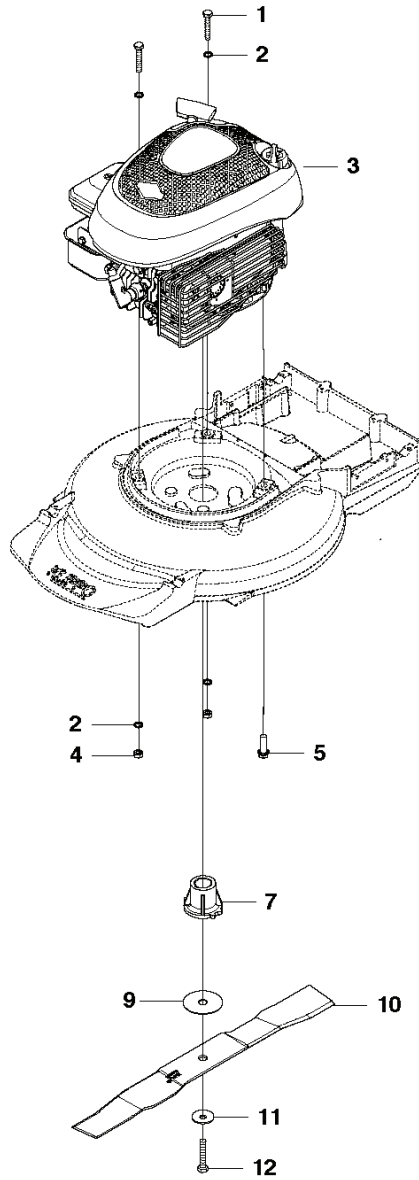

RESERVDELSKATALOG

: KLIPPO

Reservdelslista

RESERVDELSLISTA

C Triumph
ENGINE

REF.	ART. NR	ARTIKELBESKRIVNING	ANMÄRKNING	KIT
1	725245951	SKRUV EHHM		2
2	735216401	LÄSBRICKA		4
3	.	TBD	B&S 550 SPRINT XT / 10T8020136H1	1
4	731231801	MUTTER (HEXAGON)		2
5	502882901	SCREW		1
7	502871801	KNIVFÄSTE		1
9	503259401	BRICKA		1
10	502881201	MOWER BLADE		1
11	503332501	FJÄDER		1
12	504456401	SCREW EHHI		1
13	502887802	DEKAL		1

B Triumph
HANDLE

REF.	ART. NR	ARTIKELBESKRIVNING	ANMÄRKNING	KIT
1	502876201	BYGEL		1
2	576641901	HANDLE GRIP		1
3	503320901	BUSHING		2
4	732251601	HEXAGON LÅSMUTTER		1
7	579183901	HANDTAG KPL		1
8	503313401	KABEL		1
9	725237871	SKRUV EHHM		1
10	503298301	HÄVARM KPL		1
11	504457301	BRICKA		1
20	727654351	SKRUV RSQM		1 21
21	503279503	HANDTAG KPL		1
22	725245171	SKRUV EHHM		2
23	504466801	BRICKA		2
24	504461001	BRICKA		2
25	732251801	HEXAGON LÅSMUTTER		2

REF.	ART. NR	ARTIKELBESKRIVNING	ANMÄRKNING	KIT
1	503275101	NAVKAPSEL		4
2	504458301	SPÄRRING		4
3	502882701	KULLAGER	6201-2RS/B9	4 5
4	503276501	DÄCK		4 5
5	503275601	HJUL KPL		4
6	504461801	DISTANSRING		4 5
7	503242901	KULLAGER	6201-2RS	4 5
8	504457601	BRICKA		4
9	503333001	FJÄDER		4
10	725232561	SKRUV EHHFT		4
11	503320501	TÄCKPLATTA		1
12	504456501	SKRUV ITXPANT		4
13	503265901	STÖDBYGEL		1
14	504457101	SKRUV ITXPANM		4
15	503256601	Bakaxel Kpl		1
16	735311000	SPÄRRING		2
17	504464701	KNOPP		1
18	505481601	DELNINGSSKIVA		1
19	503257601	FJÄDER		1
20	503247201	CHASSI		1
21	503249701	STÅNG		1
22	502917801	FÄSTE		2
23	502885201	LAGER		2
24	504457102	SKRUV ITXPANM		2
25	503270901	FRAMAXEL ASSY		1
26	504463501	FÄSTE		2
30	579733901	DEKAL		1
31	520290503	DEKAL		1