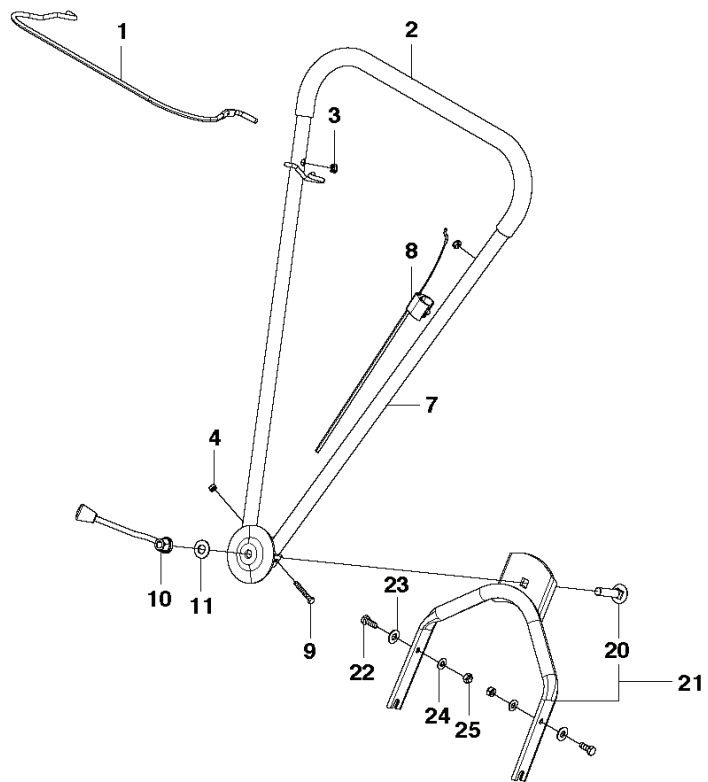

RESERVDELSKATALOG

: KLIPPO

Reservdelslista

RESERVDELSLISTA

C Triumph
ENGINE

REF.	ART. NR	ARTIKELBESKRIVNING	ANMÄRKNING	KIT
1	725245951	SKRUV EHHM		2
2	735216401	LÄSBRICKA		4
3	.	TBD	B&S 550 SPRINT XT / 10T8020136H1	1
4	731231801	MUTTER (HEXAGON)		2
5	502882901	SCREW		1
7	502871801	KNIVFÄSTE		1
9	503259401	BRICKA		1
10	502881201	MOWER BLADE		1
11	503332501	FJÄDER		1
12	504456401	SCREW EHHI		1
13	502887802	DEKAL		1

B Triumph
HANDLE

REF.	ART. NR	ARTIKELBESKRIVNING	ANMÄRKNING	KIT
1	502876201	BYGEL		1
2	576641901	HANDLE GRIP		1
3	503320901	BUSHING		2
4	732251601	HEXAGON LÅSMUTTER		1
7	579183901	HANDTAG KPL		1
8	503313401	KABEL		1
9	725237871	SKRUV EHHM		1
10	503298301	HÄVARM KPL		1
11	504457301	BRICKA		1
20	727654351	SKRUV RSQM		1 21
21	503279503	HANDTAG KPL		1
22	725245171	SKRUV EHHM		2
23	504466801	BRICKA		2
24	504461001	BRICKA		2
25	732251801	HEXAGON LÅSMUTTER		2

REF.	ART. NR	ARTIKELBESKRIVNING	ANMÄRKNING	KIT
1	503275101	NAVKAPSEL		4
2	504458301	SPÄRRING		4
3	502882701	KULLAGER	6201-2RS/B9	4 5
4	503276501	DÄCK		4 5
5	503275601	HJUL KPL		4
6	504461801	DISTANSRING		4 5
7	503242901	KULLAGER	6201-2RS	4 5
8	504457601	BRICKA		4
9	503333001	FJÄDER		4
10	725232561	SKRUV EHHFT		4
11	503320501	TÄCKPLATTA		1
12	504456501	SKRUV ITXPANT		4
13	503265901	STÖDBYGEL		1
14	504457101	SKRUV ITXPANM		4
15	503256601	Bakaxel Kpl		1
16	735311000	SPÄRRING		2
17	504464701	KNOPP		1
18	505481601	DELNINGSSKIVA		1
19	503257601	FJÄDER		1
20	503247201	CHASSI		1
21	503249701	STÅNG		1
22	502917801	FÄSTE		2
23	502885201	LAGER		2
24	504457102	SKRUV ITXPANM		2
25	503270901	FRAMAXEL ASSY		1
26	504463501	FÄSTE		2
30	579733901	DEKAL		1
31	520290503	DEKAL		1