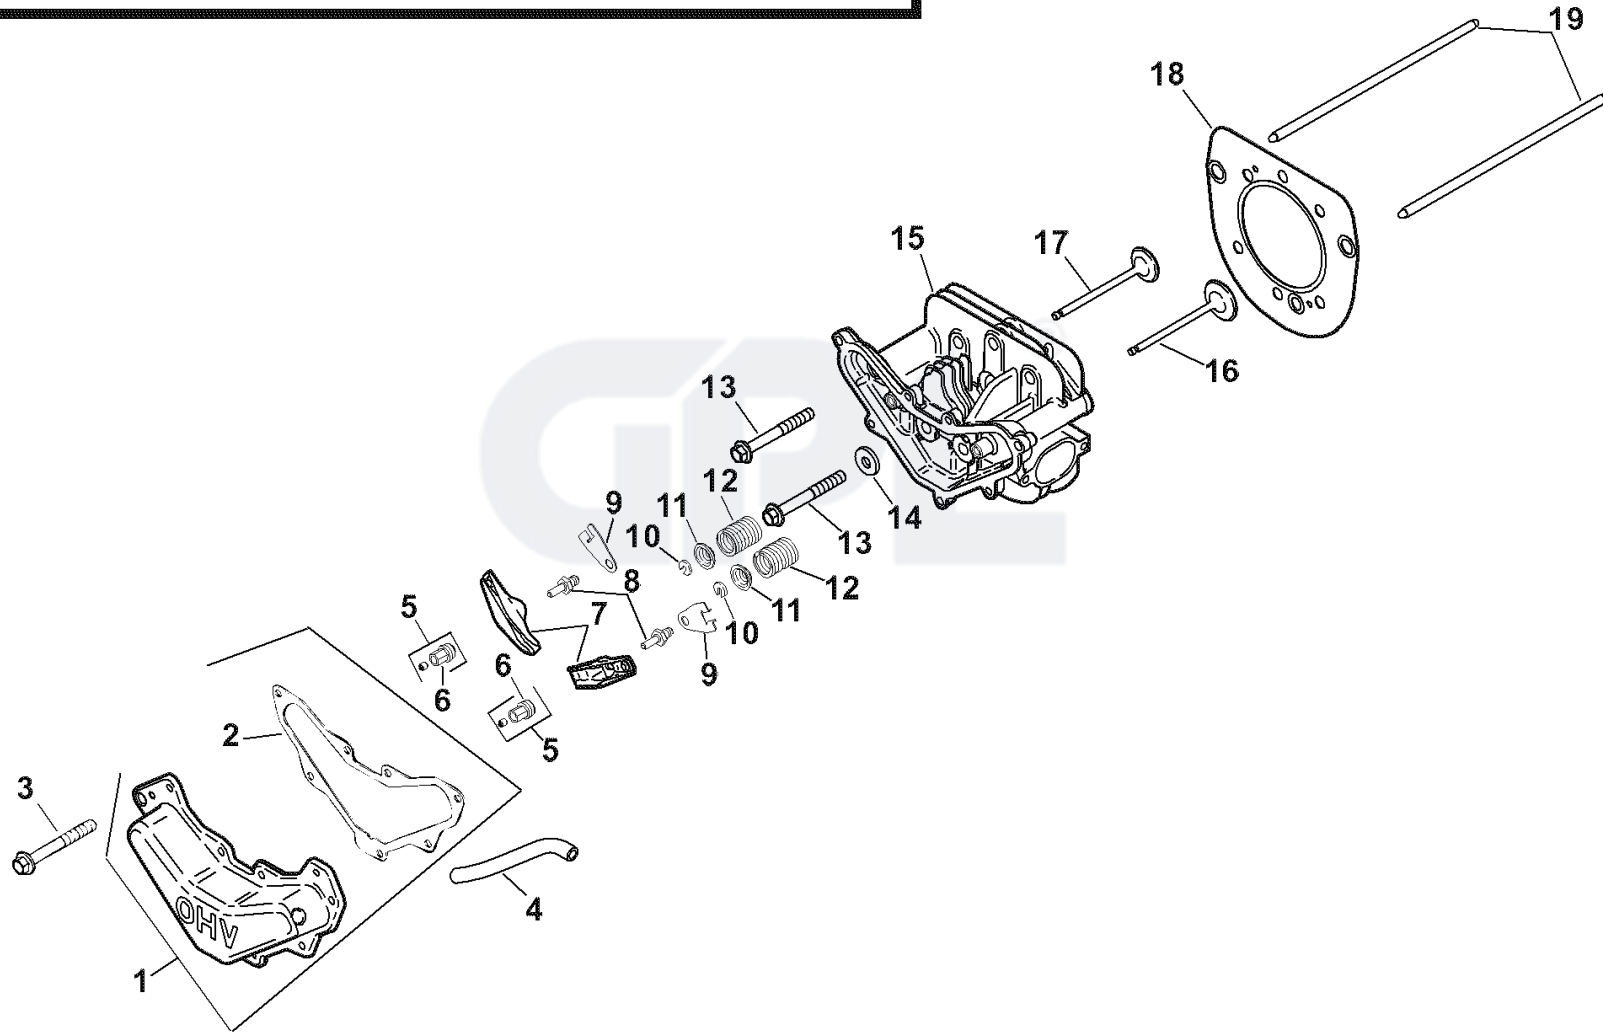

## CYLINDER HEAD, VALVE AND BREATHER

Referens	Art.nr	Artikelnamn	Mängd	Kommentar
1	531029553	KÅPA	1	
2	531029554	PACKNING	1	
3	531029555	SCREW	1	
4	531029556	SLANG	1	
5	531029557	AXELTAPP	1	
6	531029558	SCREW	1	
7	531029559	HÄVARM	1	
8	531029560	SCREW	1	
9	531029561	PLATTA	1	
10	531029562	HÅLLARE	1	
11	531029563	NAVKAPSEL	1	