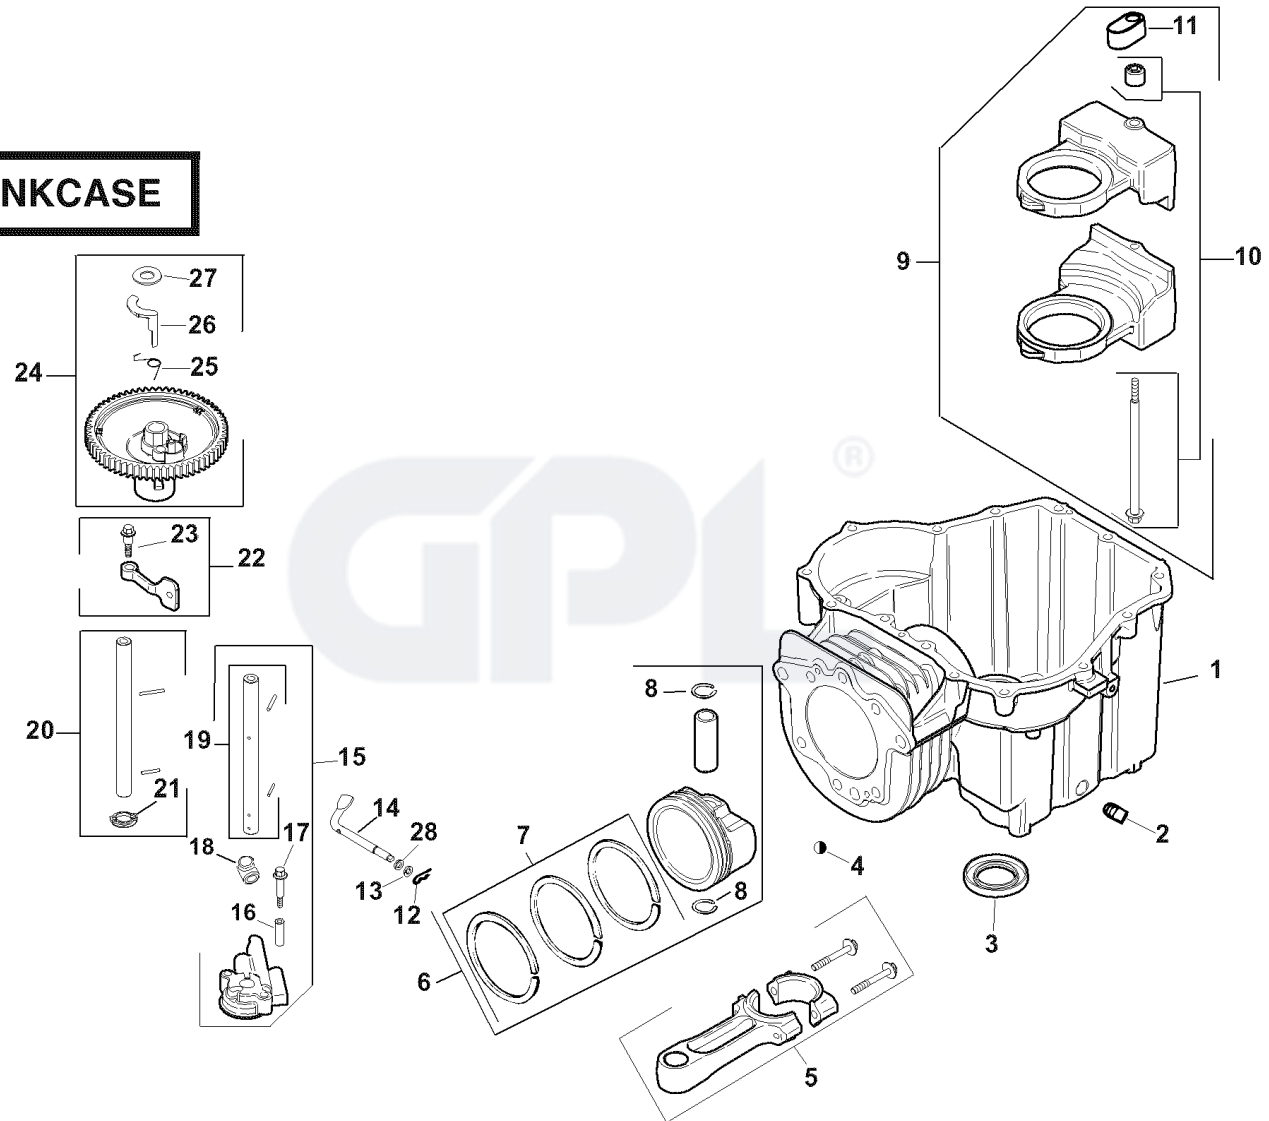

KOHLER ENGINE - MODEL NO. SV470, TYPE NO.0002

CRANKCASE

Referens	Art.nr	Artikelnamn	Mängd	Kommentar
2	531029513	PLUGG	1	
3	531029514	TÄTNING	1	
4	531029515	KULA	1	
5	531029516	STÅNG	1	
6	531029517	KOLV	1	
7	531029518	KOLVRING	1	
8	531029519	HÅLLARE	1	
9	531029520	KIT,BALANCE WEIGHT	1	
10	531029521	SCREW	1	
11	531029522	GENOMFÖRING	1	
12	531029523	KLÄMMA	1