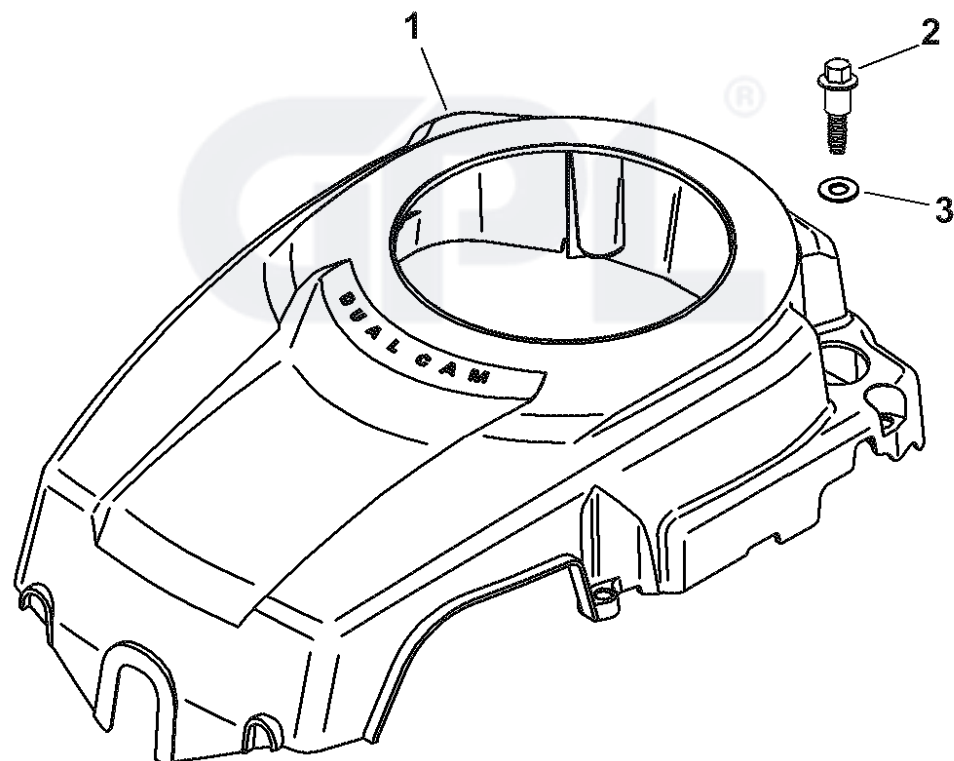

KOHLER ENGINE - MODEL NO. SV470, TYPE NO.0002

BLOWER HOUSING AND BAFFLES

Referens	Art.nr	Artikelnamn	Mängd	Kommentar
1	531029589	HUS	1	
2	531029534	SCREW	1	
3	531029591	BRICKA	1	
4	531029592	DEKAL	1	
5	531029842	DEKAL	1	

GPL®