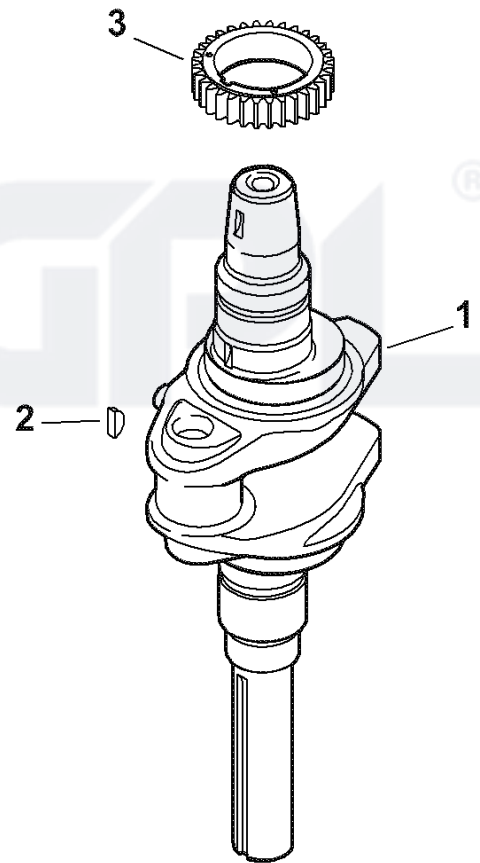

KOHLER ENGINE - MODEL NO. SV470, TYPE NO.0002

CRANKSHAFT

Referens	Art.nr	Artikelnamn	Mängd	Kommentar
1	531029552	VEVAXEL	1	
2	531029511	TANGENT	1	
3	531029512	DREV	1