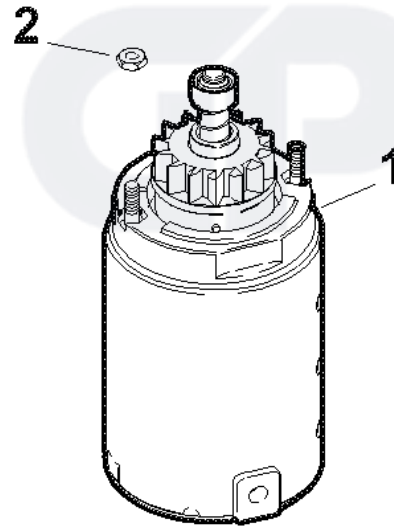

KOHLER ENGINE - MODEL NO. SV470, TYPE NO.0002

STARTING SYSTEM

Referens	Art.nr	Artikelnamn	Mängd	Kommentar
1	531029593	MOTOR	1	
2	531029594	MUTTER	1