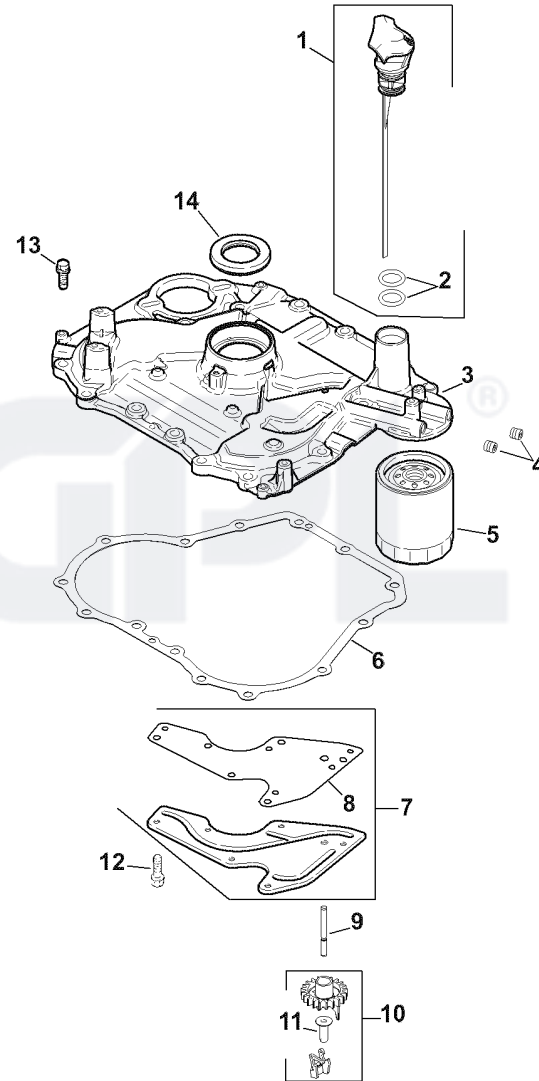

KOHLER ENGINE - MODEL NO. SV470, TYPE NO.0002

OIL PAN/LUBRICATION

Referens	Art.nr	Artikelnamn	Mängd	Kommentar
1	531029540	MÄTSTICKA	1	
2	531029541	O-RING	1	
3	531029542	PLATTA	1	
4	531029543	PLUGG	1	
5	531029786	FILTER	1	
6	531029544	PACKNING	1	
7	531029545	PROTECTOR	1	
8	531029546	PACKNING	1	
9	531029547	AXEL	1	
10	531029548	VÄXEL	1	
11	531029549	PIN RETAINING SCREW	1