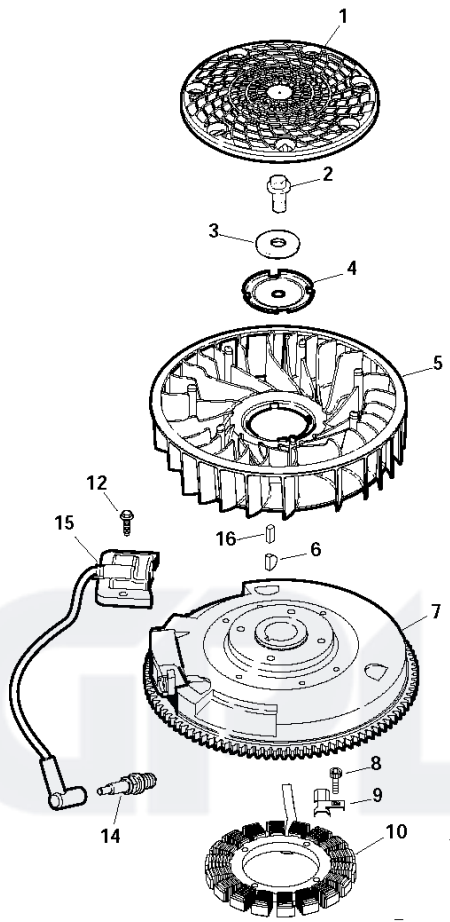

2026-03-02

**Kohler Engine SV470-0104**

GPL

Referens	Art.nr	Artikelnamn	Mängd	Kommentar
1	531029878	KIT, VALVE COVER (INCLU	1	
2	531029554	PACKNING	1	
3	531029555	SCREW	1	
4	531029556	SLANG	1	
5	523060401	LAGERTAPP	1	
6	531029558	SCREW	1	
7	531029559	HÄVARM	1	
8	523060501	STUDS	1	
9	531029561	PLATTA	1	
10	531029562	HÅLLARE	1	
11	531029563	NAVKAPSEL	1	

12	531029564	FJÄDER	1
13	531029565	SCREW	1
14	531029566	BRICKA	1
15	531029567	CYLINDER	1
16	531029568	VENTIL	1
17	531029569	VENTIL	1
18	531029690	PACKNING	1
19	531029571	STÅNG	1

Referens	Art.nr	Artikelnamn	Mängd	Kommentar
1	900000002	DUMMY PART	1	
3	531029514	TÄTNING	1	
4	523060301	VEVSTAKE	1	
5	531029577	KOLV	1	
6	531029686	KOLVRING	1	
7	531029519	HÅLLARE	1	
8	531029885	SHELL	1	
9	531029521	SCREW	1	
10	504577901	LÄNK	1	
11	531029523	KLÄMMA	1	
12	531029524	BRICKA	1	

25	531029538	BRICKA	1
26	531029535	VÄXEL	1
27	531029538	BRICKA	1

Referens	Art.nr	Artikelnamn	Mängd	Kommentar
1	531029572	PARTITION	1	
2	504578601	SCREW	1	
3	504580501	BRICKA	1	
4	544936801	PLATTA	1	
5	531029576	FAN WHEEL	1	
6	531029511	TANGENT	1	
7	510439101	SVÄNGHJUL	1	
8	531029887	SCREW	1	
9	504577801	KLÄMMA	1	
10	531029582	STATOR	1	
11	523060601	ANSLUTNING	1	

12	531029584	SCREW	1	
13	504577101	REGULATOR	1	
14	531029975	TÄNDSTIFT	1	
15	531029587	TÄNDSPOLE	1	
16	510439201	TANGENT	1	
17	523060701	SELE	0	NOT SHOWN
18	544937101	SIDOLÄNK	0	NOT SHOWN
19	544937501	TERMINAL	0	NOT SHOWN