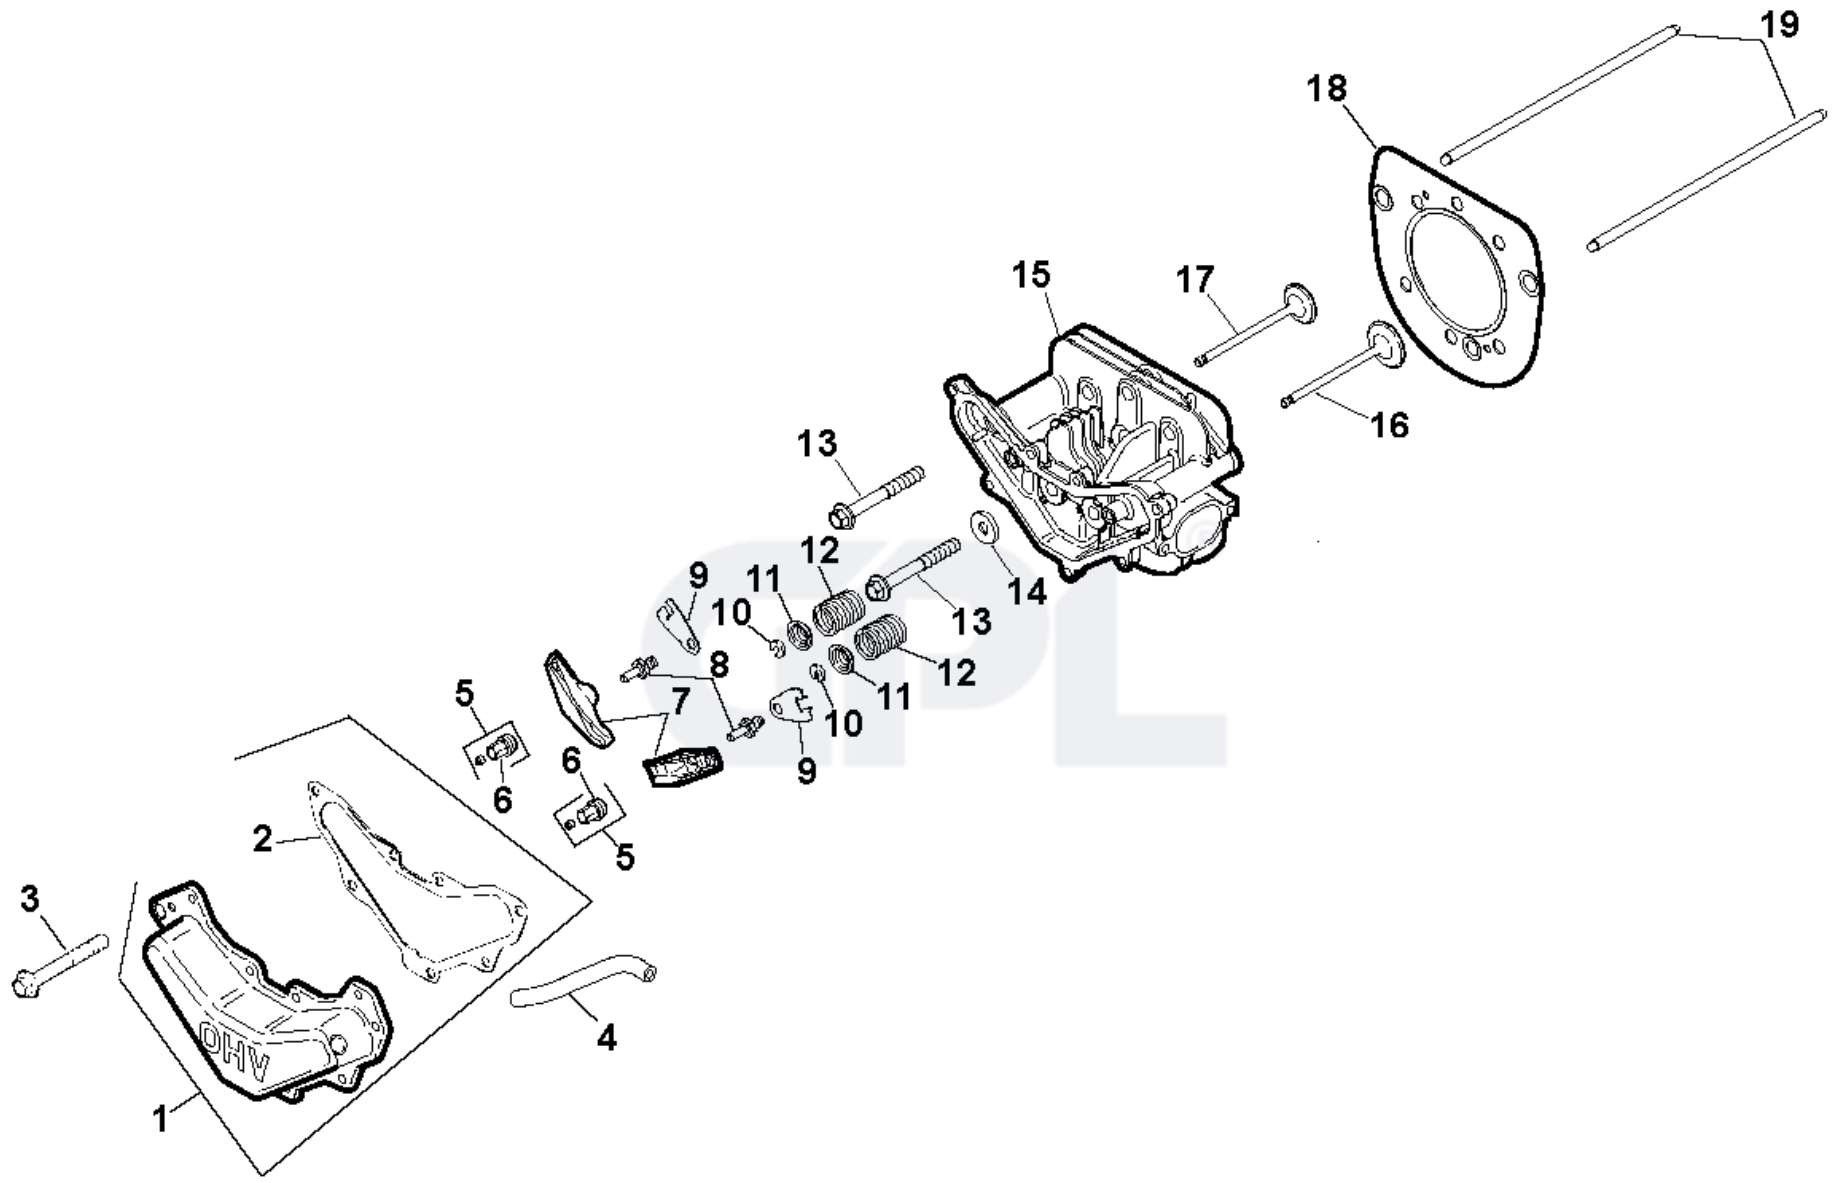

2026-03-02

**Kohler Engine SV470-0104**

GPL

Referens	Art.nr	Artikelnamn	Mängd	Kommentar
1	531029878	KIT, VALVE COVER (INCLU	1	
2	531029554	PACKNING	1	
3	531029555	SCREW	1	
4	531029556	SLANG	1	
5	523060401	LAGERTAPP	1	
6	531029558	SCREW	1	
7	531029559	HÄVARM	1	
8	523060501	STUDS	1	
9	531029561	PLATTA	1	
10	531029562	HÅLLARE	1	
11	531029563	NAVKAPSEL	1	

12	531029564	FJÄDER	1
13	531029565	SCREW	1
14	531029566	BRICKA	1
15	531029567	CYLINDER	1
16	531029568	VENTIL	1
17	531029569	VENTIL	1
18	531029690	PACKNING	1
19	531029571	STÅNG	1

Referens	Art.nr	Artikelnamn	Mängd	Kommentar
1	900000002	DUMMY PART	1	
3	531029514	TÄTNING	1	
4	523060301	VEVSTAKE	1	
5	531029577	KOLV	1	
6	531029686	KOLVRING	1	
7	531029519	HÅLLARE	1	
8	531029885	SHELL	1	
9	531029521	SCREW	1	
10	504577901	LÄNK	1	
11	531029523	KLÄMMA	1	
12	531029524	BRICKA	1	

25	531029538	BRICKA	1
26	531029535	VÄXEL	1
27	531029538	BRICKA	1

Referens	Art.nr	Artikelnamn	Mängd	Kommentar
1	531029572	PARTITION	1	
2	504578601	SCREW	1	
3	504580501	BRICKA	1	
4	544936801	PLATTA	1	
5	531029576	FAN WHEEL	1	
6	531029511	TANGENT	1	
7	510439101	SVÄNGHJUL	1	
8	531029887	SCREW	1	
9	504577801	KLÄMMA	1	
10	531029582	STATOR	1	
11	523060601	ANSLUTNING	1	

12	531029584	SCREW	1	
13	504577101	REGULATOR	1	
14	531029975	TÄNDSTIFT	1	
15	531029587	TÄNDSPOLE	1	
16	510439201	TANGENT	1	
17	523060701	SELE	0	NOT SHOWN
18	544937101	SIDOLÄNK	0	NOT SHOWN
19	544937501	TERMINAL	0	NOT SHOWN