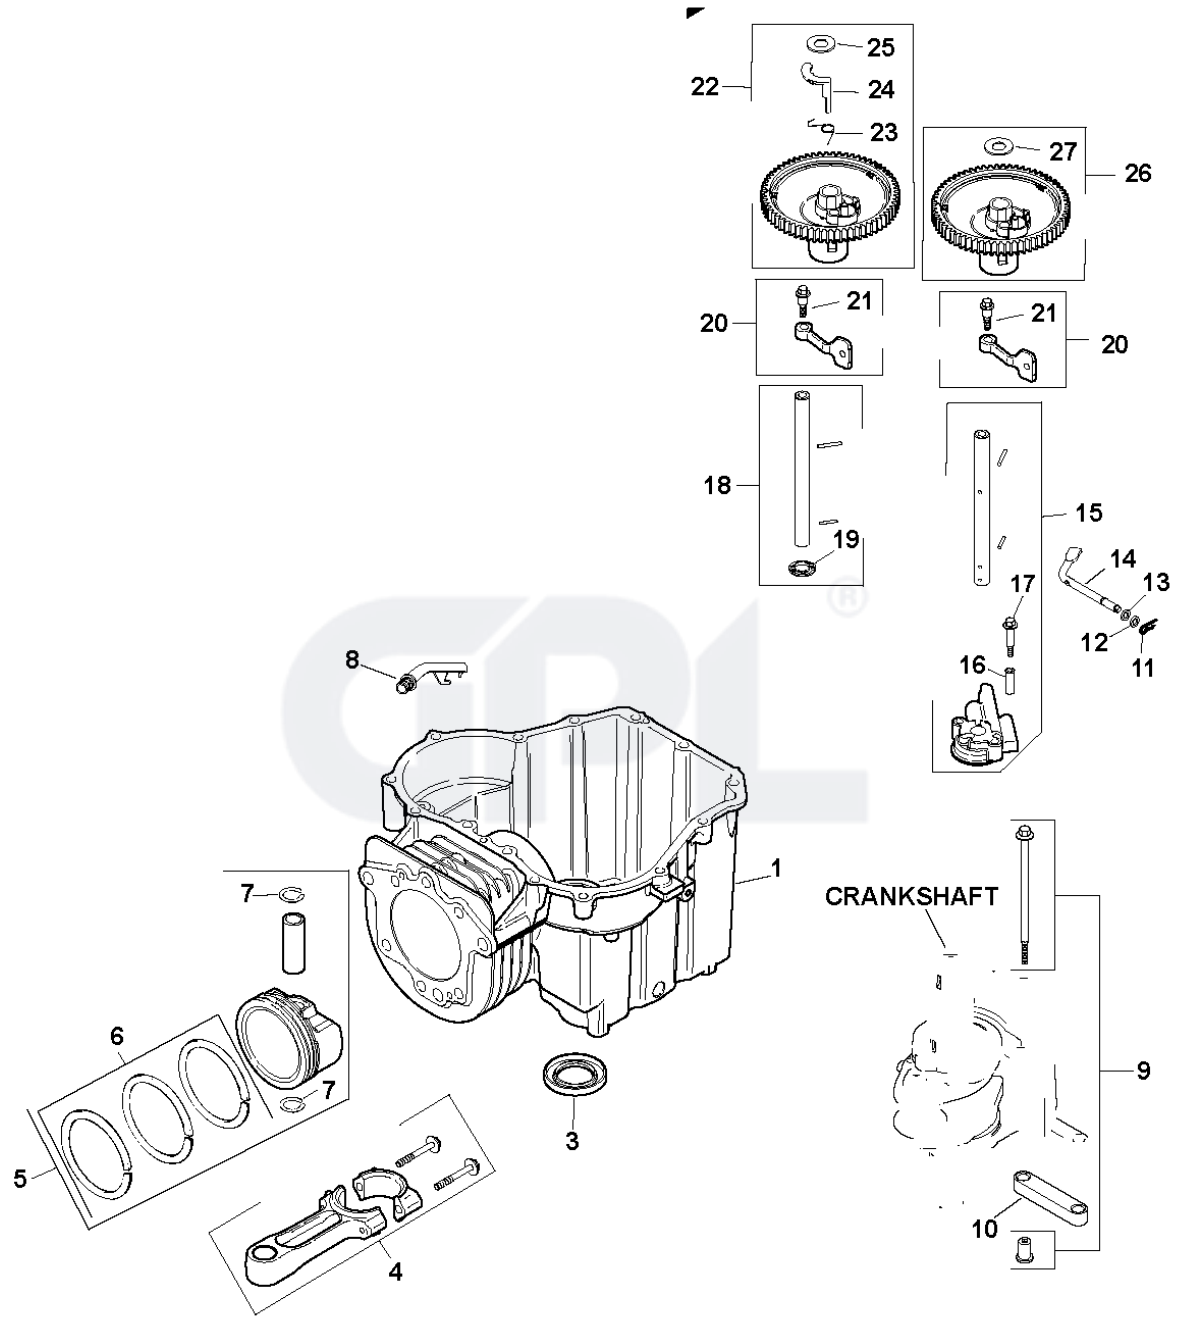

2026-03-02

**Kohler Engine SV470-0104**

GPL

Referens	Art.nr	Artikelnamn	Mängd	Kommentar
1	531029878	KIT, VALVE COVER (INCLU	1	
2	531029554	PACKNING	1	
3	531029555	SCREW	1	
4	531029556	SLANG	1	
5	523060401	LAGERTAPP	1	
6	531029558	SCREW	1	
7	531029559	HÄVARM	1	
8	523060501	STUDS	1	
9	531029561	PLATTA	1	
10	531029562	HÅLLARE	1	
11	531029563	NAVKAPSEL	1	

12	531029564	FJÄDER	1
13	531029565	SCREW	1
14	531029566	BRICKA	1
15	531029567	CYLINDER	1
16	531029568	VENTIL	1
17	531029569	VENTIL	1
18	531029690	PACKNING	1
19	531029571	STÅNG	1

Referens	Art.nr	Artikelnamn	Mängd	Kommentar
1	900000002	DUMMY PART	1	
3	531029514	TÄTNING	1	
4	523060301	VEVSTAKE	1	
5	531029577	KOLV	1	
6	531029686	KOLVRING	1	
7	531029519	HÅLLARE	1	
8	531029885	SHELL	1	
9	531029521	SCREW	1	
10	504577901	LÄNK	1	
11	531029523	KLÄMMA	1	
12	531029524	BRICKA	1	

25	531029538	BRICKA	1
26	531029535	VÄXEL	1
27	531029538	BRICKA	1

Referens	Art.nr	Artikelnamn	Mängd	Kommentar
1	531029572	PARTITION	1	
2	504578601	SCREW	1	
3	504580501	BRICKA	1	
4	544936801	PLATTA	1	
5	531029576	FAN WHEEL	1	
6	531029511	TANGENT	1	
7	510439101	SVÄNGHJUL	1	
8	531029887	SCREW	1	
9	504577801	KLÄMMA	1	
10	531029582	STATOR	1	
11	523060601	ANSLUTNING	1	

12	531029584	SCREW	1	
13	504577101	REGULATOR	1	
14	531029975	TÄNDSTIFT	1	
15	531029587	TÄNDSPOLE	1	
16	510439201	TANGENT	1	
17	523060701	SELE	0	NOT SHOWN
18	544937101	SIDOLÄNK	0	NOT SHOWN
19	544937501	TERMINAL	0	NOT SHOWN