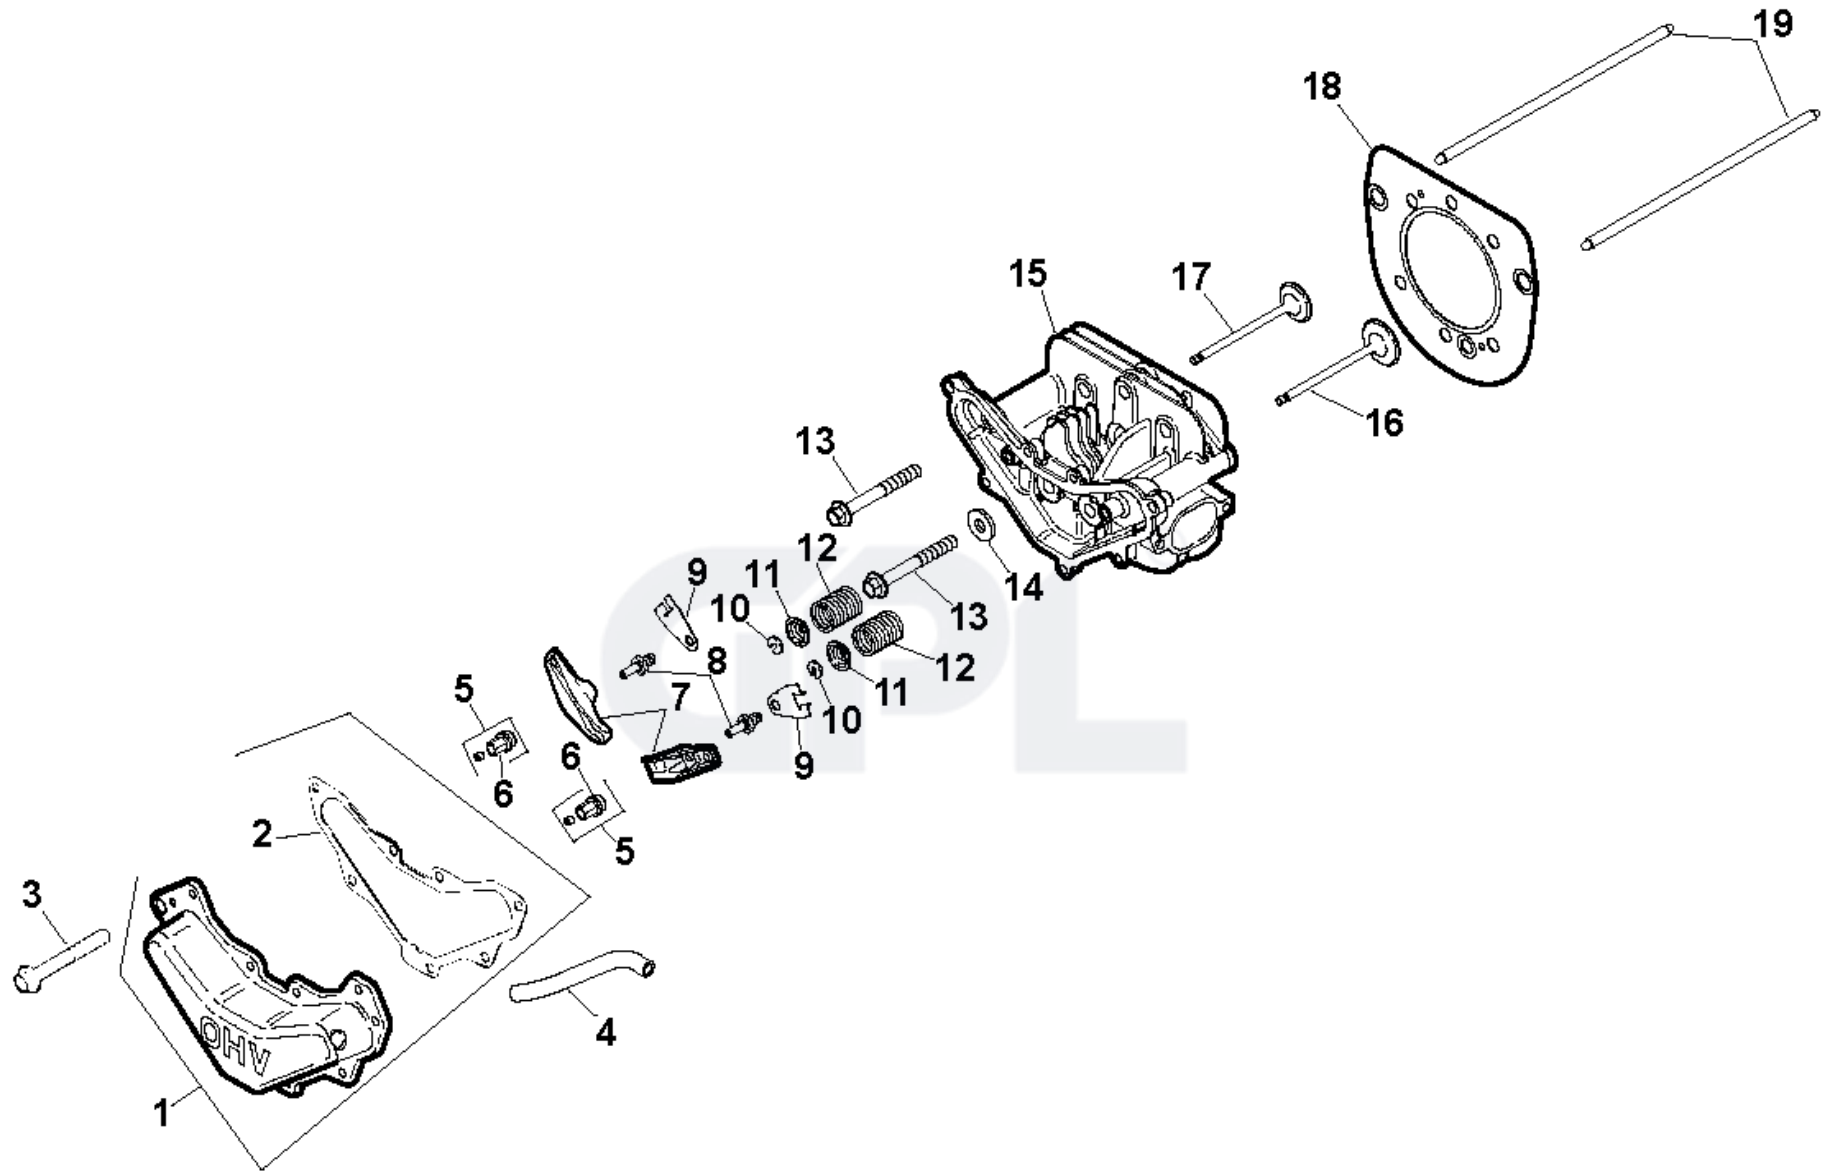

2026-03-02

Kohler Engine SV470-0123

GPL

Referens	Art.nr	Artikelnamn	Mängd	Kommentar
1	531029878	KIT, VALVE COVER (INCLU	1	
2	531029554	PACKNING	1	
3	531029555	SCREW	7	
4	531029556	SLANG	1	
5	531029557	AXELTAPP	2	
6	531029558	SCREW	2	
7	531029559	HÄVARM	2	
8	510439001	STUDS	2	
9	531029561	PLATTA	2	
10	531029562	HÅLLARE	2	
11	531029563	NAVKAPSEL	2	

12	531029564	FJÄDER	2
13	531029565	SCREW	6
14	531029566	BRICKA	1
15	531029567	CYLINDER	1
16	531029568	VENTIL	1
17	531029569	VENTIL	1
18	531029690	PACKNING	1
19	531029571	STÅNG	2

Referens	Art.nr	Artikelnamn	Mängd	Kommentar
1	531029552	VEVAXEL	1	
2	510439201	TANGENT	1	
3	523060201	PLUGG	1	
4	531029512	DREV	1	
5	531029511	TANGENT	1	

Referens	Art.nr	Artikelnamn	Mängd	Kommentar
1	531029589	HUS	1	
2	531029534	SCREW	4	
3	531029927	PLATTA	1	NOT SHOWN

Referens	Art.nr	Artikelnamn	Mängd	Kommentar
1	900000002	DUMMY PART	0	
3	531029514	TÄTNING	1	
4	523060301	VEVSTAKE	1	
5	531029577	KOLV	1	
6	531029686	KOLVRING	1	
7	531029519	HÅLLARE	2	
8	531029885	SHELL	1	
9	531029521	SCREW	1	
10	504577901	LÄNK	1	
11	531029523	KLÄMMA	1	
12	531029524	BRICKA	1	

12	531029584	SCREW	4	
13	504577101	REGULATOR	1	
14	531029975	TÄNDSTIFT	1	
15	531029587	TÄNDSPOLE	1	
16	510439201	TANGENT	1	
17	523060701	SELE	1	NOT SHOWN
18	544937101	SIDOLÄNK	1	NOT SHOWN
19	544937501	TERMINAL	1	NOT SHOWN