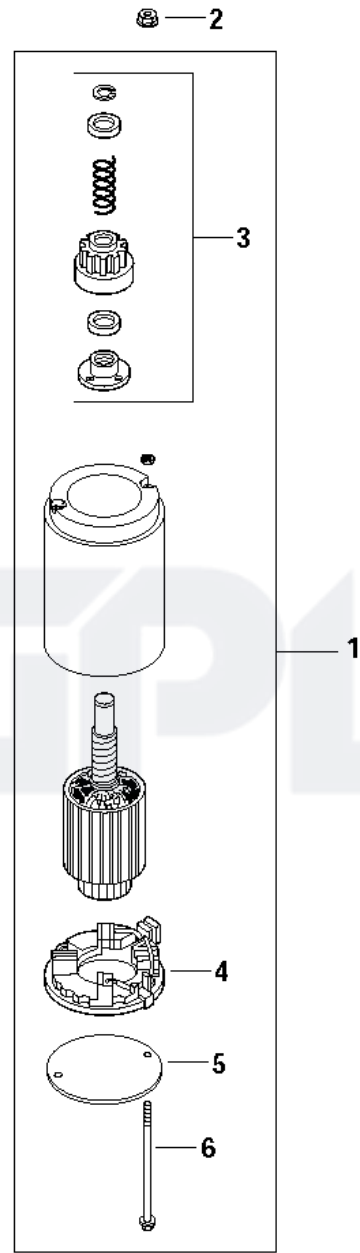

2026-03-02

Kohler Engine SV470-0123

GPL

Referens	Art.nr	Artikelnamn	Mängd	Kommentar
1	531029878	KIT, VALVE COVER (INCLU	1	
2	531029554	PACKNING	1	
3	531029555	SCREW	7	
4	531029556	SLANG	1	
5	531029557	AXELTAPP	2	
6	531029558	SCREW	2	
7	531029559	HÄVARM	2	
8	510439001	STUDS	2	
9	531029561	PLATTA	2	
10	531029562	HÅLLARE	2	
11	531029563	NAVKAPSEL	2	

25	531029538	BRICKA	1
26	531029535	VÄXEL	1
27	531029538	BRICKA	1

Referens	Art.nr	Artikelnamn	Mängd	Kommentar
1	510442201	MÄTSTICKA	1	
2	531029541	O-RING	2	
3	504577301	PLATTA	1	
4	531029543	PLUGG	2	
5	531029503	OIL FILTER	1	
6	531029544	PACKNING	1	
7	531029545	PROTECTOR	1	
8	531029546	PACKNING	1	
9	531029547	AXEL	1	
10	531029548	VÄXEL	1	
11	531029549	PIN RETAINING SCREW	1	

12	531029550	SCREW	6
13	504580401	SCREW	14
14	531029514	TÄTNING	1
15	531029873	ANSLUTNING	1

Referens	Art.nr	Artikelnamn	Mängd	Kommentar
1	531029572	PARTITION	1	
2	504578601	SCREW	1	
3	504580501	BRICKA	1	
4	544936801	PLATTA	1	
5	531029576	FAN WHEEL	1	
6	531029511	TANGENT	1	
7	510439101	SVÄNGHJUL	1	
8	531029887	SCREW	2	
9	504577801	KLÄMMA	1	
10	531029582	STATOR	1	
11	523060601	ANSLUTNING	1	

12	531029584	SCREW	4	
13	504577101	REGULATOR	1	
14	531029975	TÄNDSTIFT	1	
15	531029587	TÄNDSPOLE	1	
16	510439201	TANGENT	1	
17	523060701	SELE	1	NOT SHOWN
18	544937101	SIDOLÄNK	1	NOT SHOWN
19	544937501	TERMINAL	1	NOT SHOWN