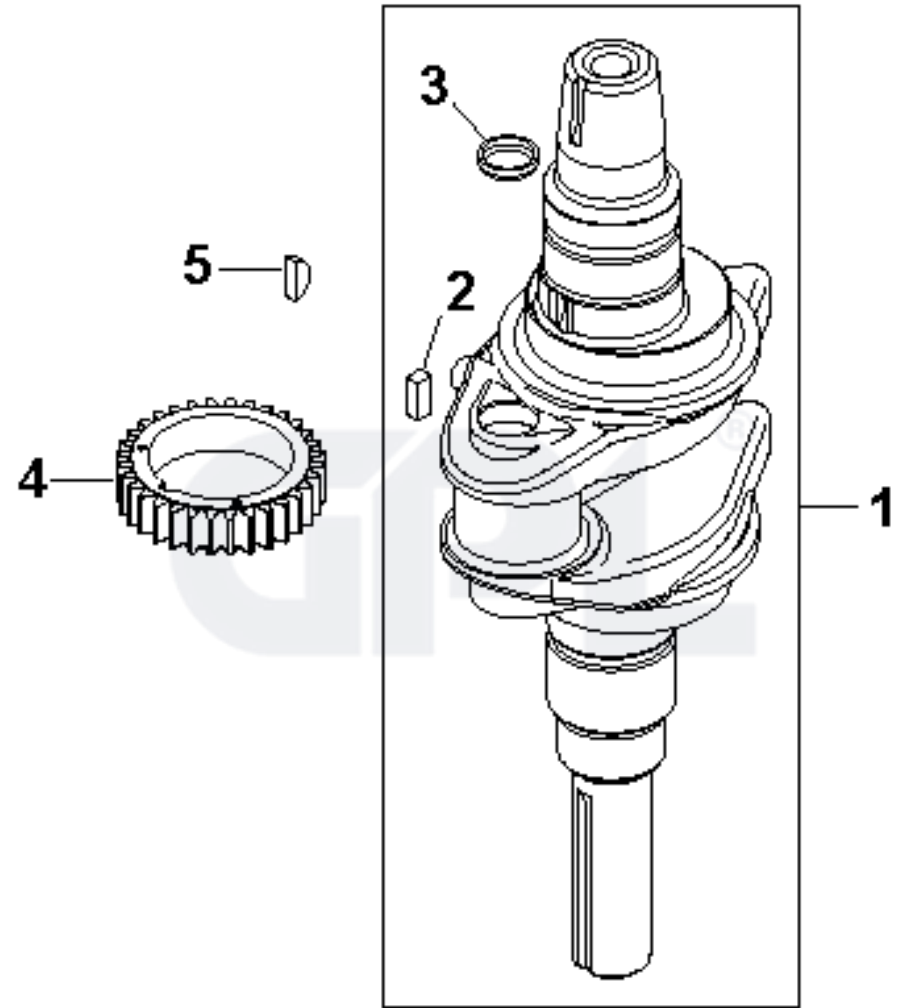

2026-03-02

Kohler Engine SV470-0123

GPL

Referens	Art.nr	Artikelnamn	Mängd	Kommentar
1	531029878	KIT, VALVE COVER (INCLU	1	
2	531029554	PACKNING	1	
3	531029555	SCREW	7	
4	531029556	SLANG	1	
5	531029557	AXELTAPP	2	
6	531029558	SCREW	2	
7	531029559	HÄVARM	2	
8	510439001	STUDS	2	
9	531029561	PLATTA	2	
10	531029562	HÅLLARE	2	
11	531029563	NAVKAPSEL	2	

12	531029564	FJÄDER	2
13	531029565	SCREW	6
14	531029566	BRICKA	1
15	531029567	CYLINDER	1
16	531029568	VENTIL	1
17	531029569	VENTIL	1
18	531029690	PACKNING	1
19	531029571	STÅNG	2

Referens	Art.nr	Artikelnamn	Mängd	Kommentar
1	531029552	VEVAXEL	1	
2	510439201	TANGENT	1	
3	523060201	PLUGG	1	
4	531029512	DREV	1	
5	531029511	TANGENT	1	

Referens	Art.nr	Artikelnamn	Mängd	Kommentar
1	531029589	HUS	1	
2	531029534	SCREW	4	
3	531029927	PLATTA	1	NOT SHOWN

Referens	Art.nr	Artikelnamn	Mängd	Kommentar
1	900000002	DUMMY PART	0	
3	531029514	TÄTNING	1	
4	523060301	VEVSTAKE	1	
5	531029577	KOLV	1	
6	531029686	KOLVRING	1	
7	531029519	HÅLLARE	2	
8	531029885	SHELL	1	
9	531029521	SCREW	1	
10	504577901	LÄNK	1	
11	531029523	KLÄMMA	1	
12	531029524	BRICKA	1	

12	531029584	SCREW	4	
13	504577101	REGULATOR	1	
14	531029975	TÄNDSTIFT	1	
15	531029587	TÄNDSPOLE	1	
16	510439201	TANGENT	1	
17	523060701	SELE	1	NOT SHOWN
18	544937101	SIDOLÄNK	1	NOT SHOWN
19	544937501	TERMINAL	1	NOT SHOWN