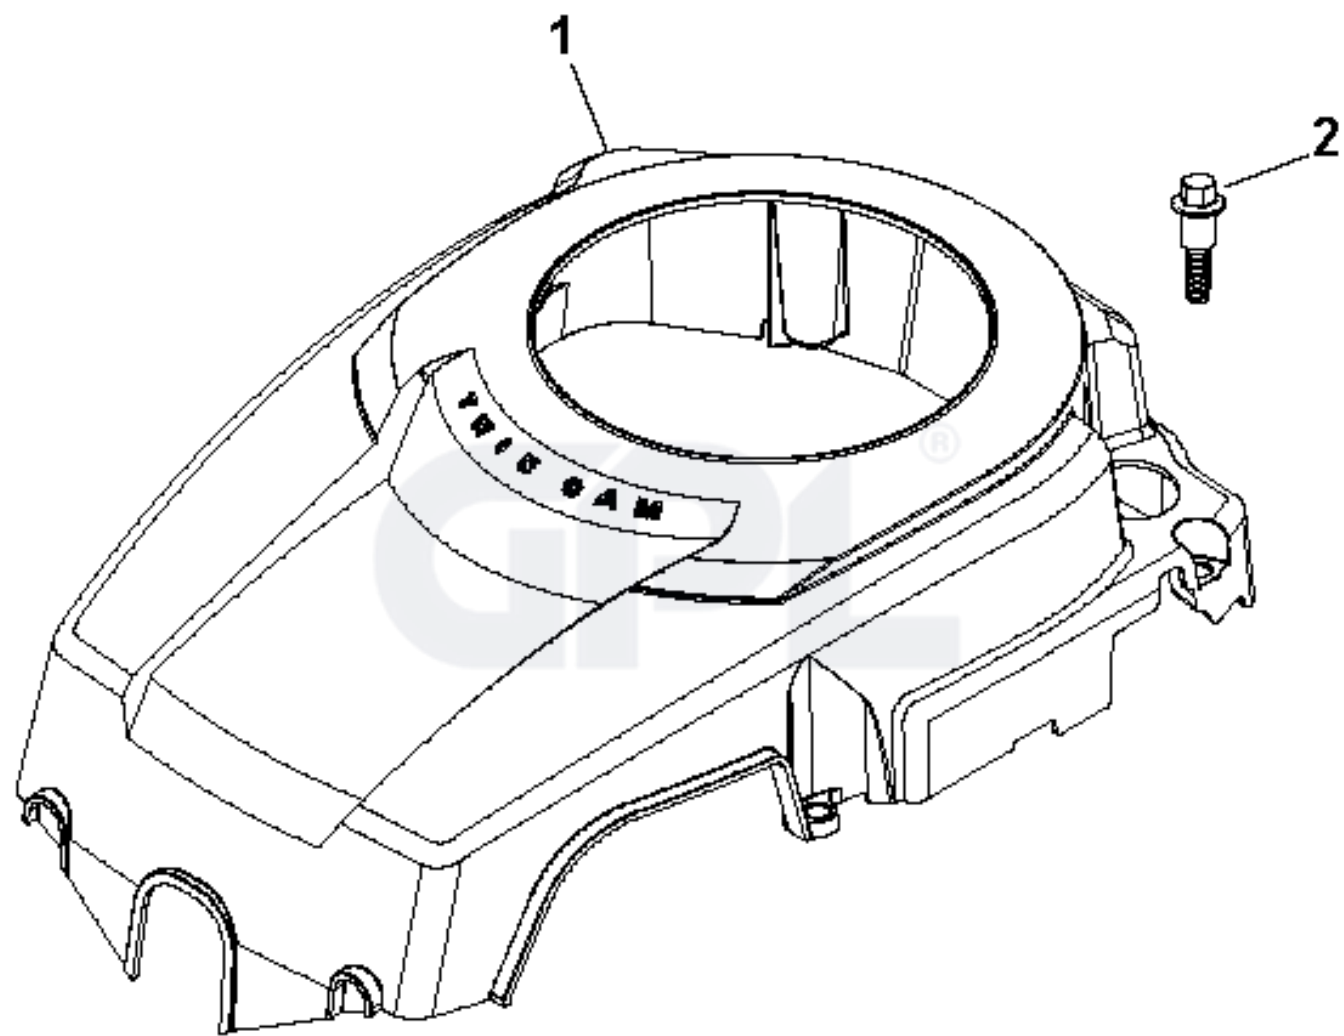

Referens	Art.nr	Artikelnamn	Mängd	Kommentar
1	531029589	HUS	1	
2	531029534	SCREW	4	
3	531029927	PLATTA	1	NOT SHOWN