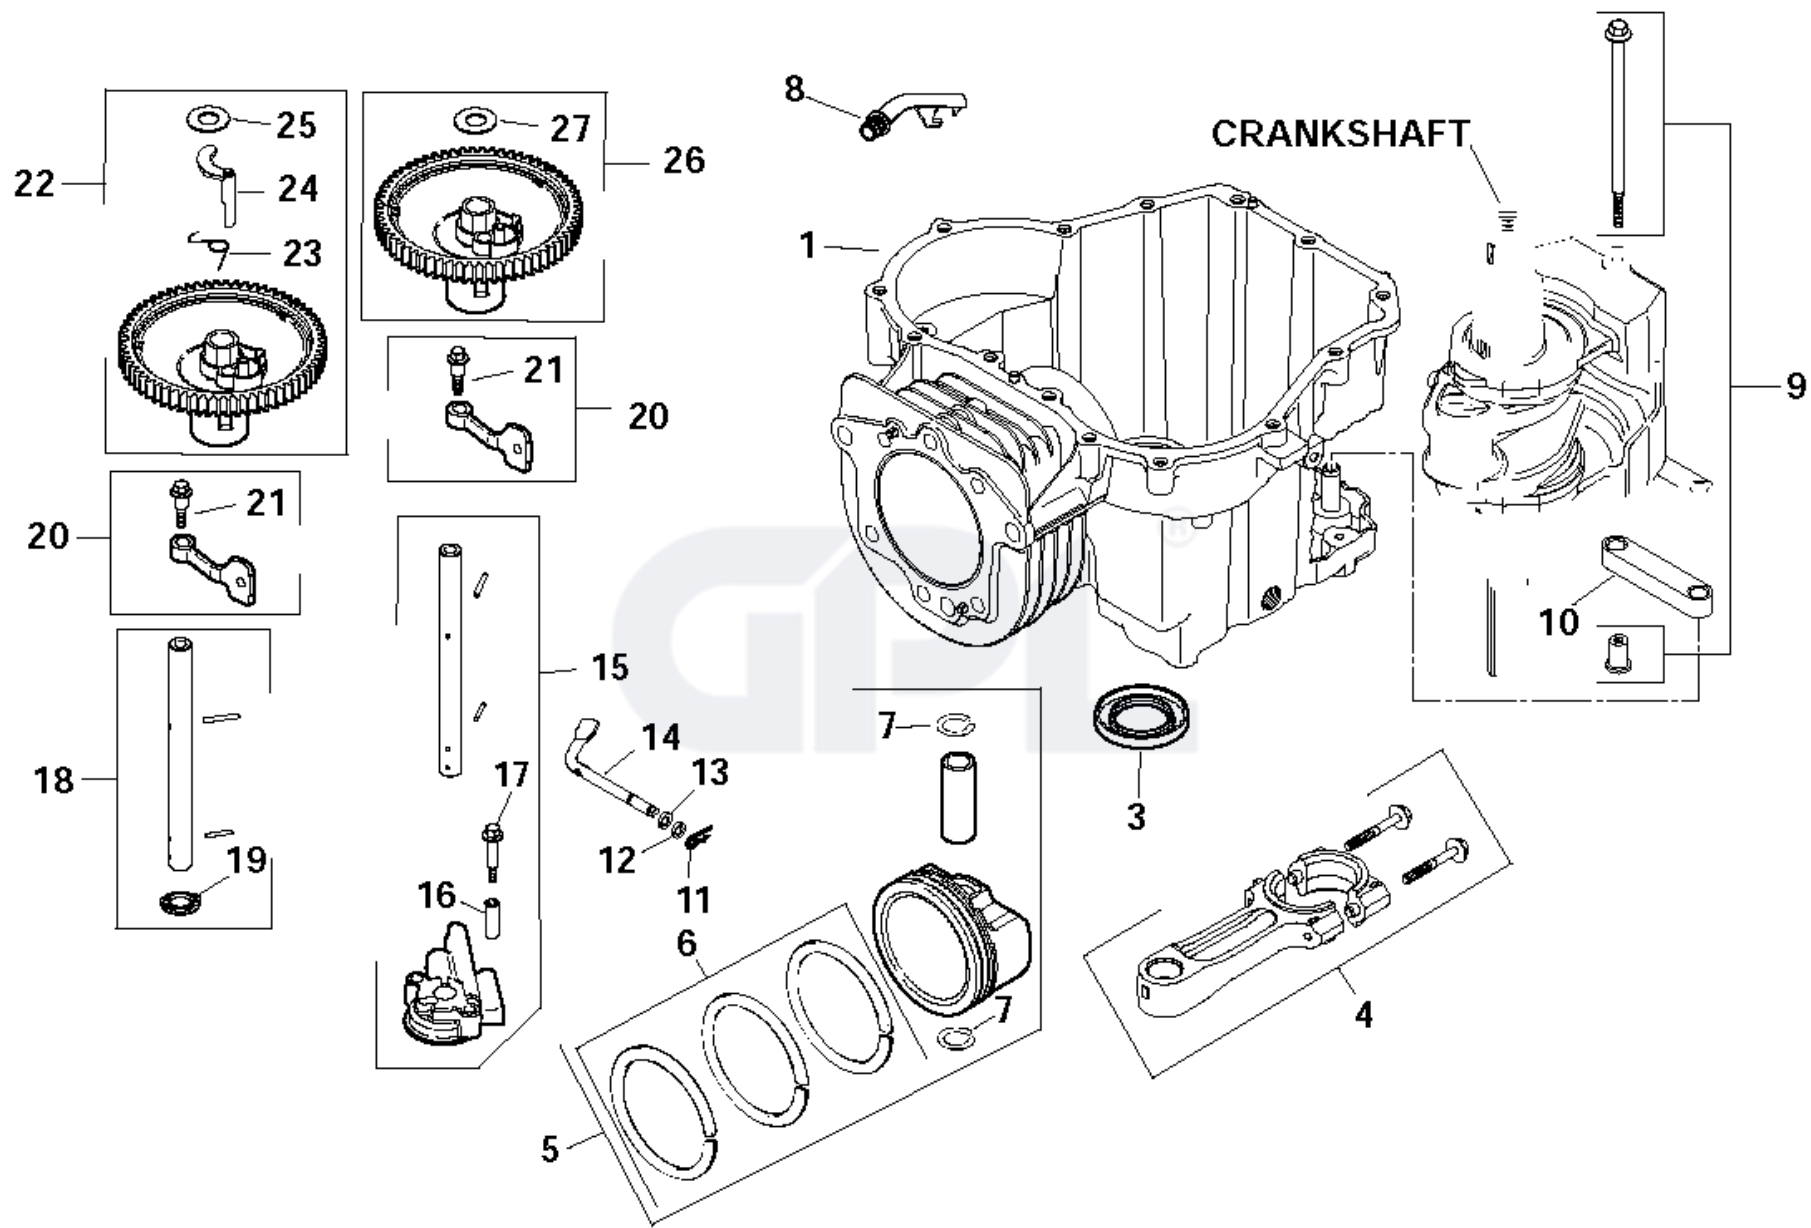

2026-03-02

Kohler Engine SV470-0123

GPL

Referens	Art.nr	Artikelnamn	Mängd	Kommentar
1	531029878	KIT, VALVE COVER (INCLU	1	
2	531029554	PACKNING	1	
3	531029555	SCREW	7	
4	531029556	SLANG	1	
5	531029557	AXELTAPP	2	
6	531029558	SCREW	2	
7	531029559	HÄVARM	2	
8	510439001	STUDS	2	
9	531029561	PLATTA	2	
10	531029562	HÅLLARE	2	
11	531029563	NAVKAPSEL	2	

12	531029564	FJÄDER	2
13	531029565	SCREW	6
14	531029566	BRICKA	1
15	531029567	CYLINDER	1
16	531029568	VENTIL	1
17	531029569	VENTIL	1
18	531029690	PACKNING	1
19	531029571	STÅNG	2

Referens	Art.nr	Artikelnamn	Mängd	Kommentar
1	531029552	VEVAXEL	1	
2	510439201	TANGENT	1	
3	523060201	PLUGG	1	
4	531029512	DREV	1	
5	531029511	TANGENT	1	

Referens	Art.nr	Artikelnamn	Mängd	Kommentar
1	531029589	HUS	1	
2	531029534	SCREW	4	
3	531029927	PLATTA	1	NOT SHOWN

Referens	Art.nr	Artikelnamn	Mängd	Kommentar
1	900000002	DUMMY PART	0	
3	531029514	TÄTNING	1	
4	523060301	VEVSTAKE	1	
5	531029577	KOLV	1	
6	531029686	KOLVRING	1	
7	531029519	HÅLLARE	2	
8	531029885	SHELL	1	
9	531029521	SCREW	1	
10	504577901	LÄNK	1	
11	531029523	KLÄMMA	1	
12	531029524	BRICKA	1	

12	531029584	SCREW	4	
13	504577101	REGULATOR	1	
14	531029975	TÄNDSTIFT	1	
15	531029587	TÄNDSPOLE	1	
16	510439201	TANGENT	1	
17	523060701	SELE	1	NOT SHOWN
18	544937101	SIDOLÄNK	1	NOT SHOWN
19	544937501	TERMINAL	1	NOT SHOWN