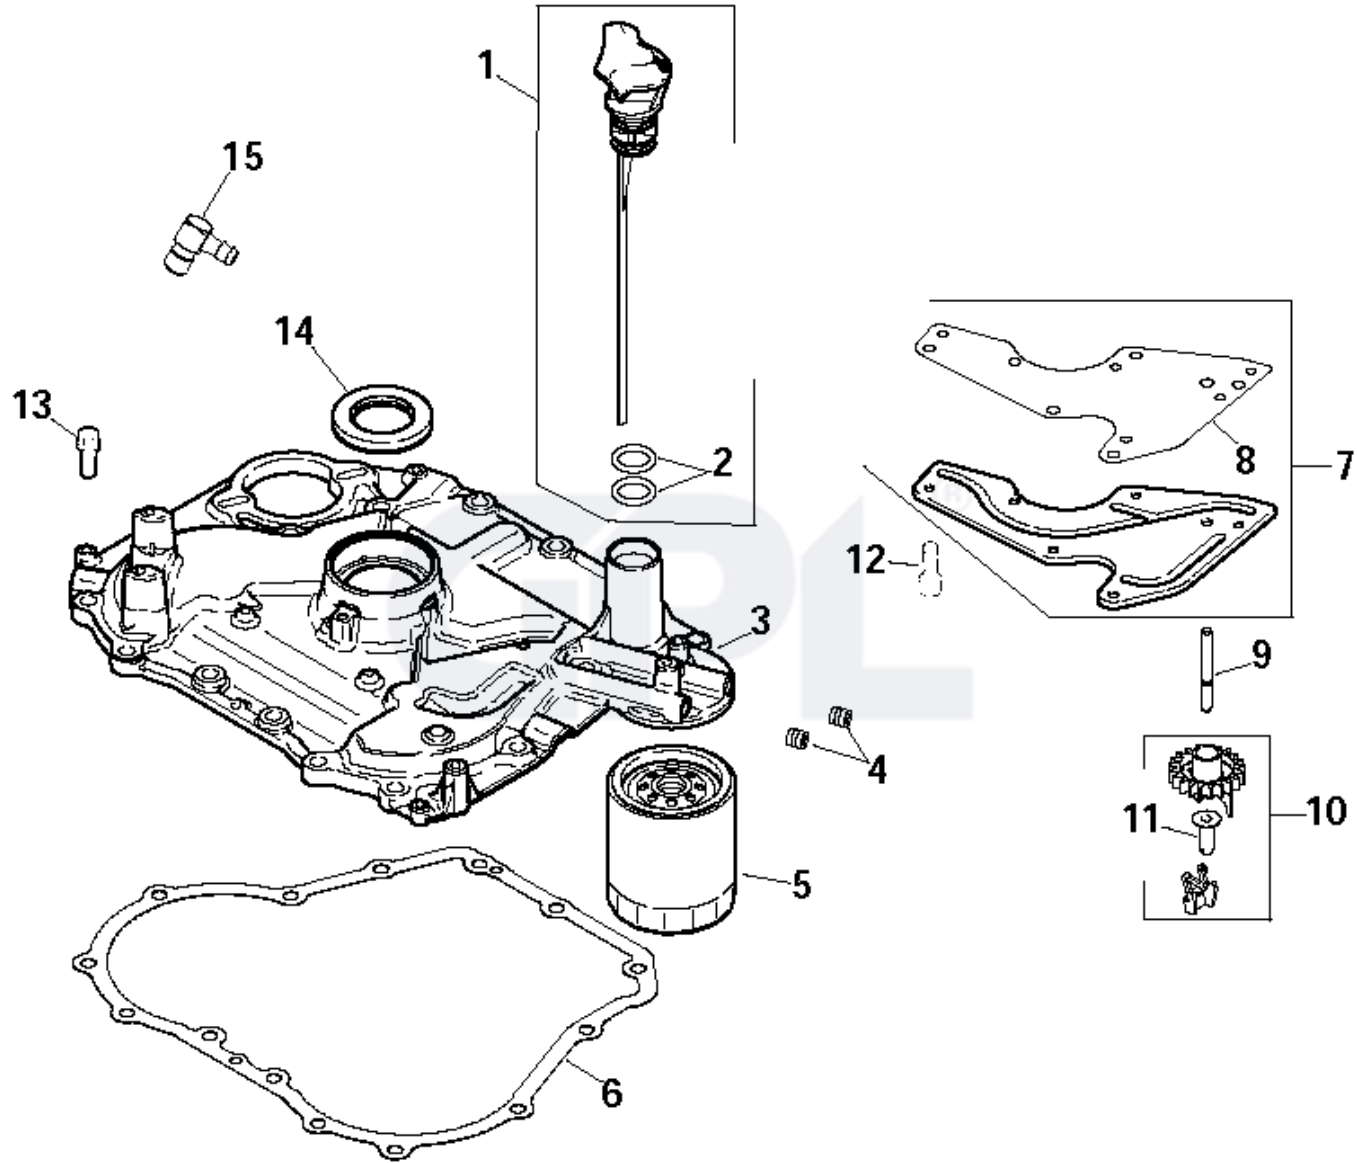

Referens	Art.nr	Artikelnamn	Mängd	Kommentar
1	510442201	MÄTSTICKA	1	
2	531029541	O-RING	2	
3	504577301	PLATTA	1	
4	531029543	PLUGG	2	
5	531029503	OIL FILTER	1	
6	531029544	PACKNING	1	
7	531029545	PROTECTOR	1	
8	531029546	PACKNING	1	
9	531029547	AXEL	1	
10	531029548	VÄXEL	1	
11	531029549	PIN RETAINING SCREW	1