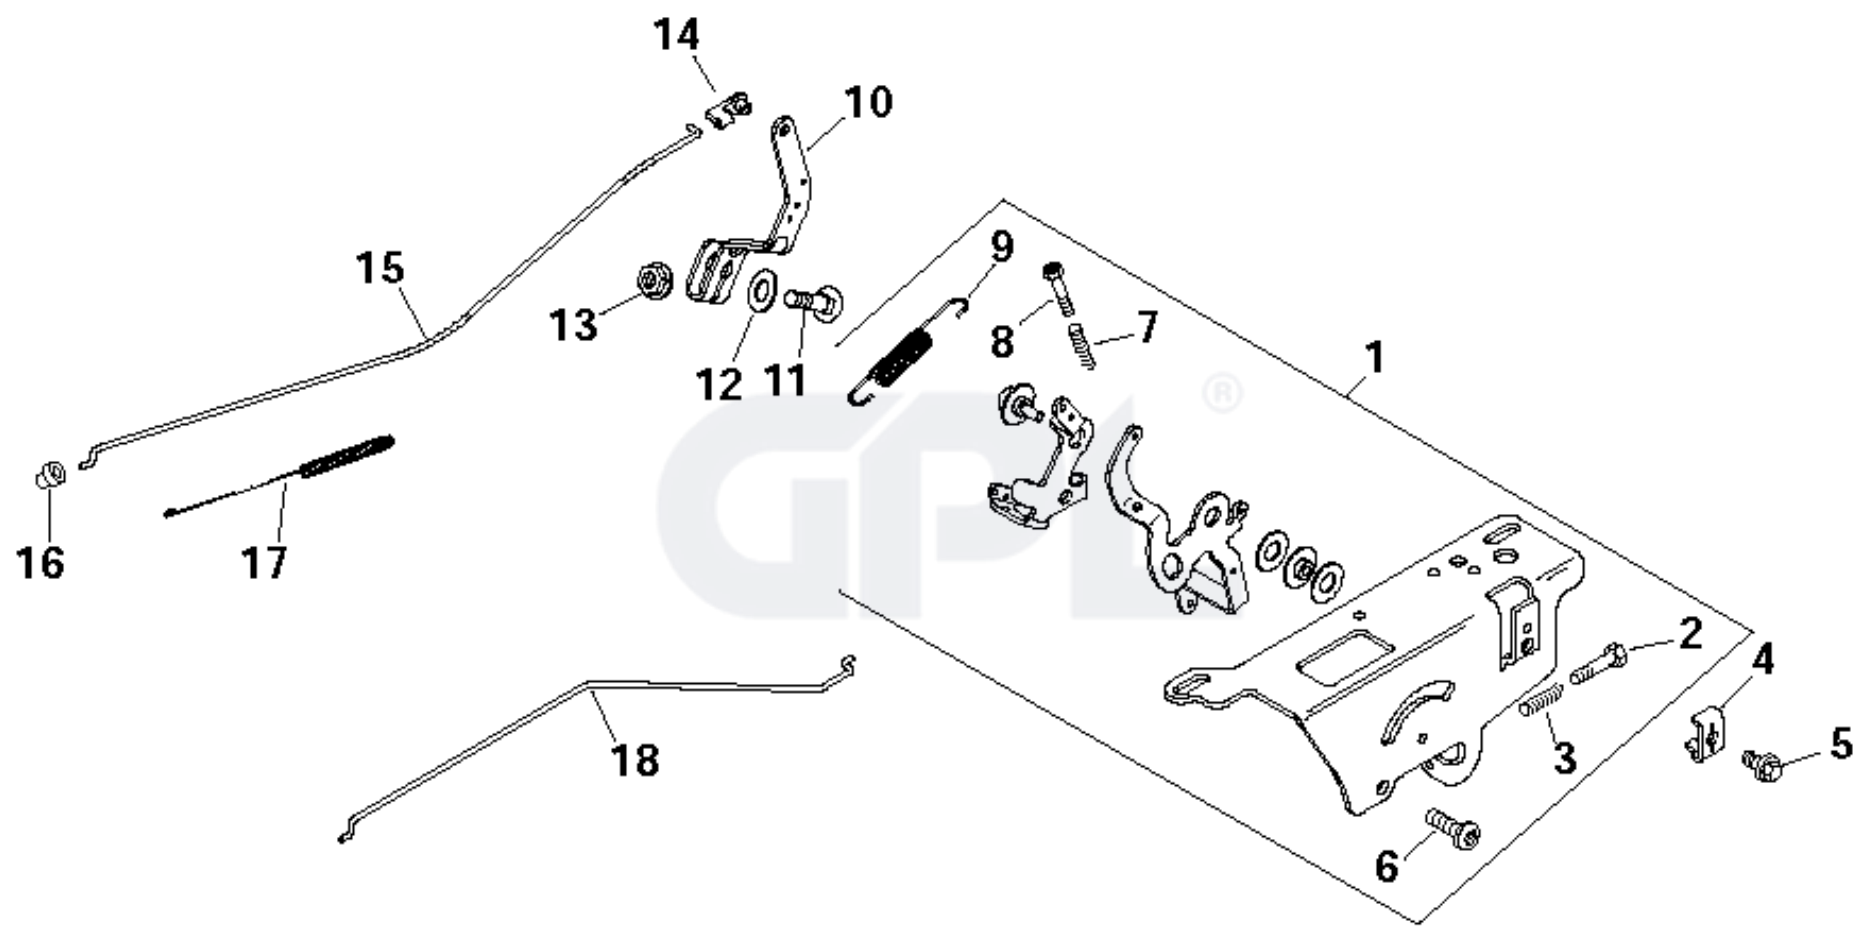

Referens	Art.nr	Artikelnamn	Mängd	Kommentar
1	531029879	FÄSTE	1	
2	531029618	SCREW	1	
3	531029617	FJÄDER	1	
4	531029613	ÖVERFALL	1	
5	531029614	SCREW	1	
6	531029615	SCREW	2	
7	531029617	FJÄDER	2	
8	531029618	SCREW	2	
9	531029623	FJÄDER	1	
10	531029619	HÄVARM	1	
11	531029620	BULT	1