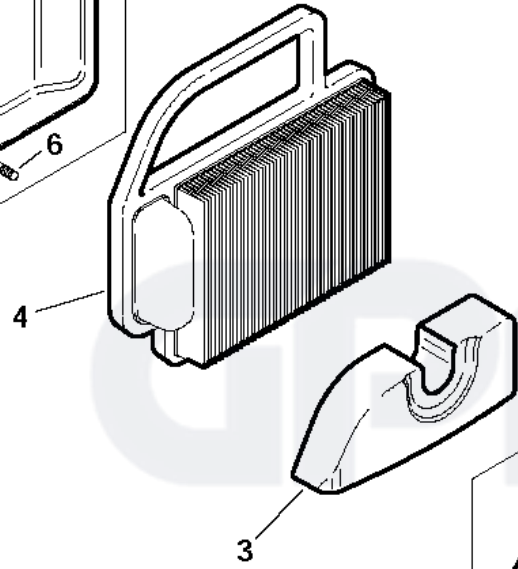

Referens	Art.nr	Artikelnamn	Mängd	Kommentar
1	531029725	KÅPA	1	
2	531029838	KNOPP	2	
4	531029501	LUFTFILTER	1	
6	504577601	PENNOR	2	
7	531029600	PACKNING	1	
8	510439301	FÄSTE	1	
9	510439901	SCREW	1