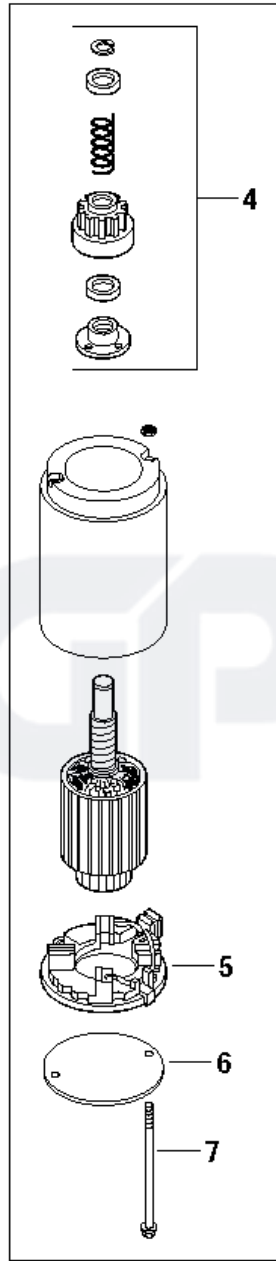

2026-03-02

Kohler Engine SV470-0212

GPL

Referens	Art.nr	Artikelnamn	Mängd	Kommentar
1	525451001	VEVAXEL KPL	1	
2	523060201	PLUGG	1	
3	531029511	TANGENT	1	
4	525453001	VÄXEL	1	
5	525453101	SCREW	4	
6	525453201	SCREW	1	
7	525453301	LINKAGE	1	
8	525453401	SCREW	1	

Referens	Art.nr	Artikelnamn	Mängd	Kommentar
1	510442201	MÄTSTICKA	1	
2	531029541	O-RING	2	
4	504577301	PLATTA	1	
5	531029543	PLUGG	1	
6	531029545	PROTECTOR	1	
7	531029546	PACKNING	1	
8	531029547	AXEL	1	
9	531029548	VÄXEL	1	
10	531029549	PIN RETAINING SCREW	1	
11	531029544	PACKNING	1	
12	531029550	SCREW	6	

Referens	Art.nr	Artikelnamn	Mängd	Kommentar
1	531029572	PARTITION	1	
2	504578601	SCREW	1	
3	504580501	BRICKA	1	
4	544936801	PLATTA	1	
5	531029576	FAN WHEEL	1	
6	510439201	TANGENT	1	
7	510439101	SVÄNGHJUL	1	
8	531029887	SCREW	2	
9	504577801	KLÄMMA	1	
10	531029582	STATOR	1	
11	523060601	ANSLUTNING	1	

13	504577101	REGULATOR	1	
14	531029975	TÄNDSTIFT	1	
16	531029587	TÄNDSPOLE	1	
16	523060701	SELE	1	NOT SHOWN
17	531029584	SCREW	2	
17	544937101	SIDOLÄNK	1	NOT SHOWN

Referens	Art.nr	Artikelnamn	Mängd	Kommentar
1	531029589	HUS	1	
2	531029534	SCREW	4	
3	531029927	PLATTA	1	NOT SHOWN