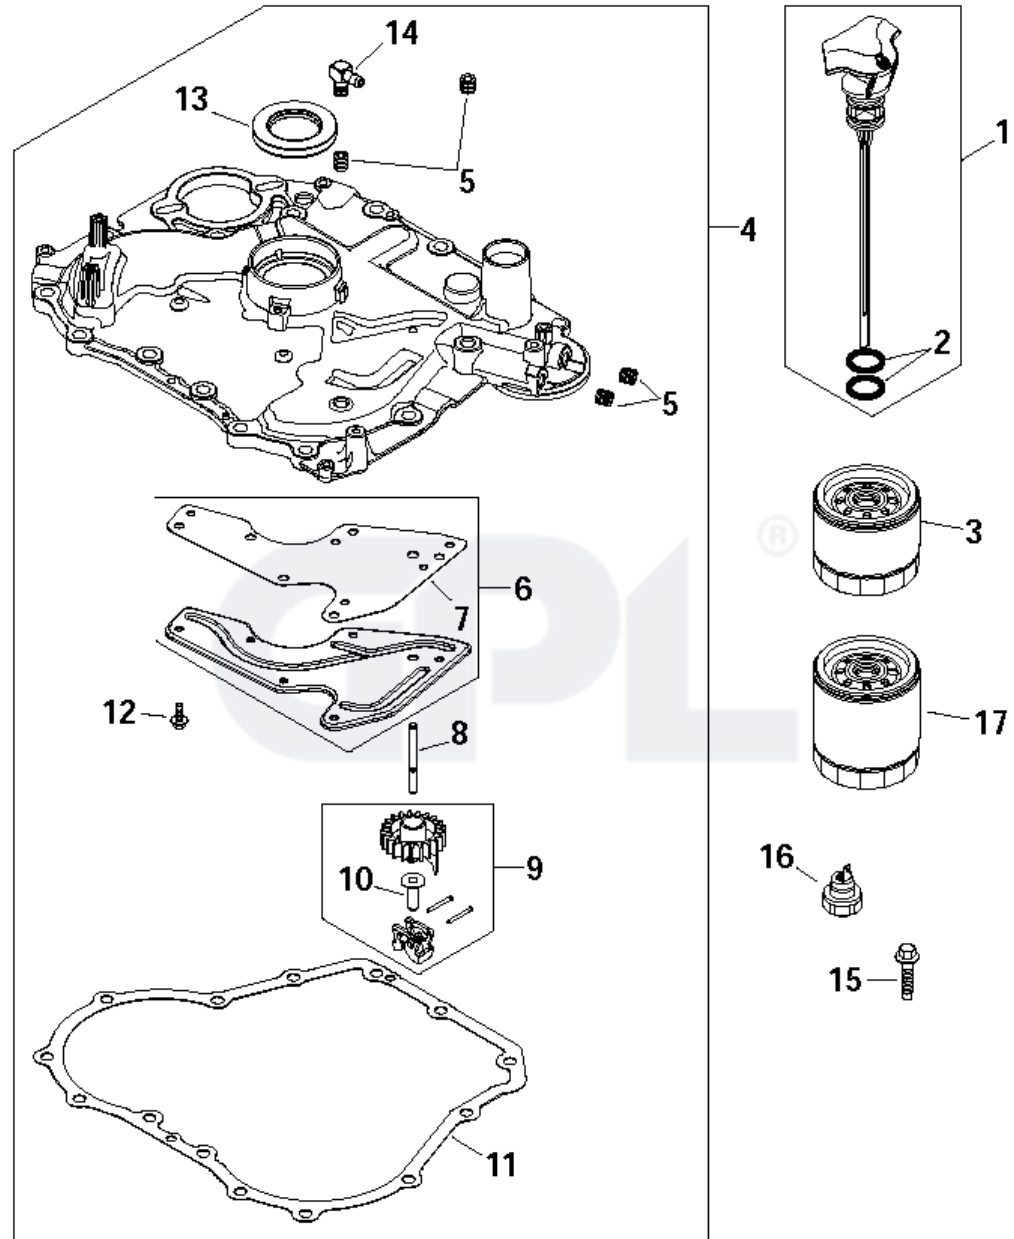

2026-03-02

Kohler Engine SV470-0212

GPL

Referens	Art.nr	Artikelnamn	Mängd	Kommentar
1	525451001	VEVAXEL KPL	1	
2	523060201	PLUGG	1	
3	531029511	TANGENT	1	
4	525453001	VÄXEL	1	
5	525453101	SCREW	4	
6	525453201	SCREW	1	
7	525453301	LINKAGE	1	
8	525453401	SCREW	1	

Referens	Art.nr	Artikelnamn	Mängd	Kommentar
1	900000002	DUMMY PART	1	
4	531029514	TÄTNING	1	
5	525451101	VEVSTAKE KPL	1	
6	525451201	KOLVRING	1	
7	525451301	KOLVRING	1	
8	525451401	LÅSBRICKA	2	
9	531029533	HÄVARM	2	
10	531029534	SCREW	2	
12	531029885	SHELL	1	
13	531029523	KLÄMMA	1	
14	531029524	BRICKA	1	

Referens	Art.nr	Artikelnamn	Mängd	Kommentar
1	510442201	MÄTSTICKA	1	
2	531029541	O-RING	2	
4	504577301	PLATTA	1	
5	531029543	PLUGG	1	
6	531029545	PROTECTOR	1	
7	531029546	PACKNING	1	
8	531029547	AXEL	1	
9	531029548	VÄXEL	1	
10	531029549	PIN RETAINING SCREW	1	
11	531029544	PACKNING	1	
12	531029550	SCREW	6	

13	504577101	REGULATOR	1	
14	531029975	TÄNDSTIFT	1	
16	531029587	TÄNDSPOLE	1	
16	523060701	SELE	1	NOT SHOWN
17	531029584	SCREW	2	
17	544937101	SIDOLÄNK	1	NOT SHOWN

Referens	Art.nr	Artikelnamn	Mängd	Kommentar
1	531029589	HUS	1	
2	531029534	SCREW	4	
3	531029927	PLATTA	1	NOT SHOWN