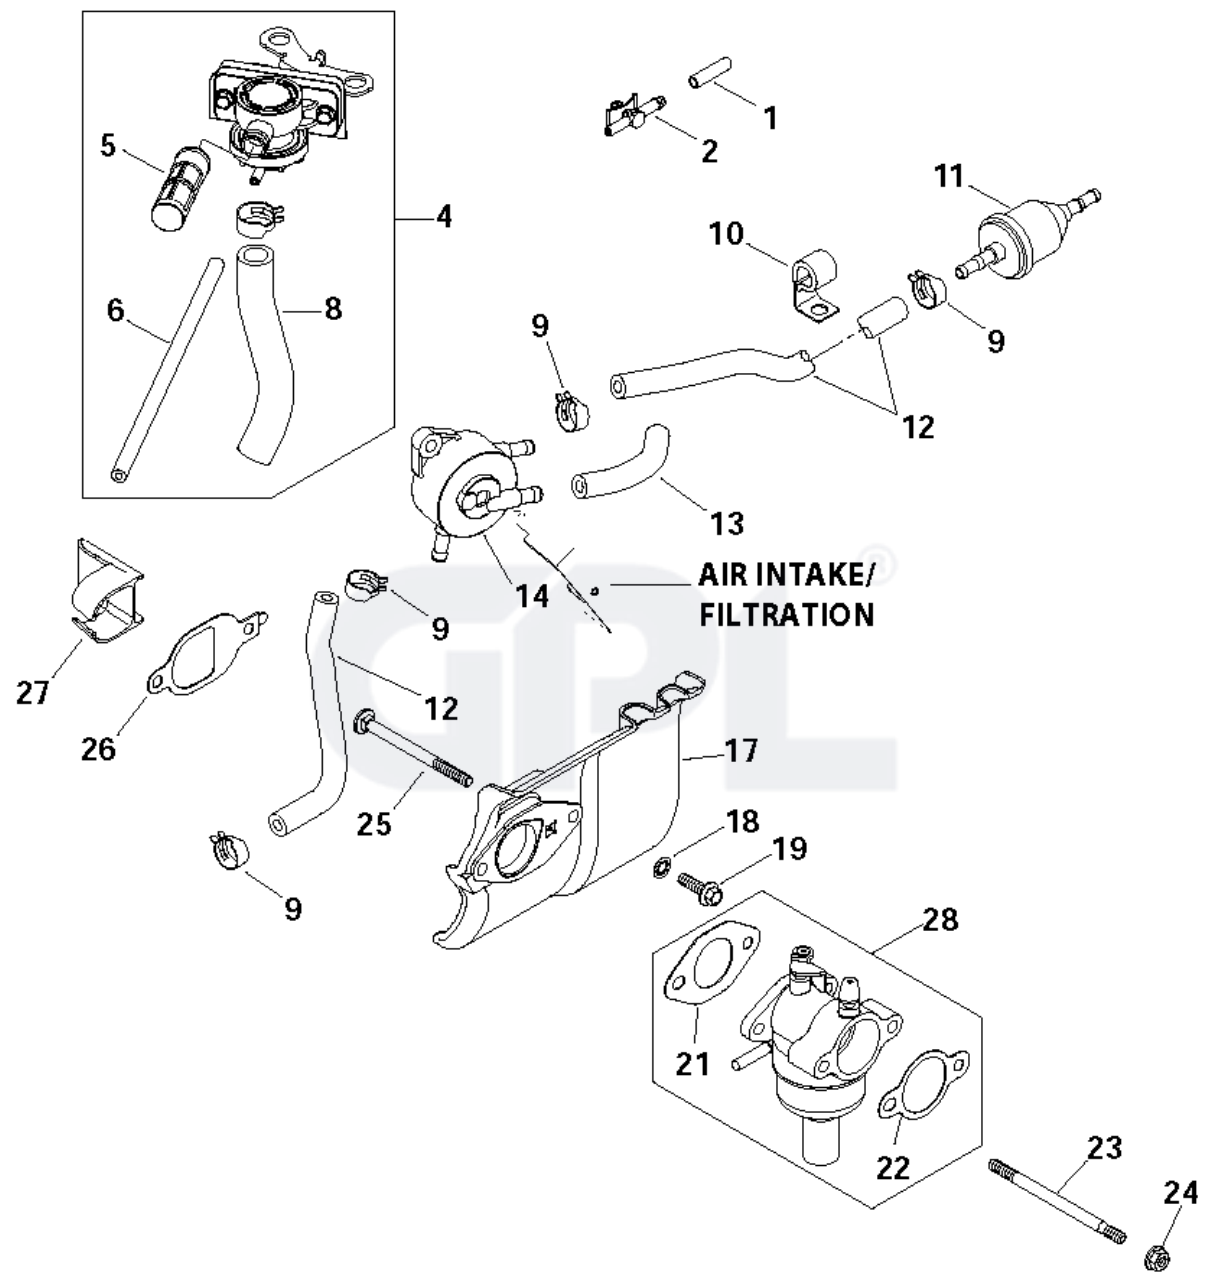

Referens	Art.nr	Artikelnamn	Mängd	Kommentar
1	531029572	PARTITION	1	
2	504578601	SCREW	1	
3	504580501	BRICKA	1	
4	544936801	PLATTA	1	
5	531029576	FAN WHEEL	1	
6	510439201	TANGENT	1	
7	510439101	SVÄNGHJUL	1	
8	531029887	SCREW	2	
9	504577801	KLÄMMA	1	
10	531029582	STATOR	1	
11	523060601	ANSLUTNING	1	

13	504577101	REGULATOR	1	
14	531029975	TÄNDSTIFT	1	
16	531029587	TÄNDSPOLE	1	
16	523060701	SELE	1	NOT SHOWN
17	531029584	SCREW	2	
17	544937101	SIDOLÄNK	1	NOT SHOWN

Referens	Art.nr	Artikelnamn	Mängd	Kommentar
1	531029589	HUS	1	
2	531029534	SCREW	4	
3	531029927	PLATTA	1	NOT SHOWN

1

3

2

4

5

6

7

Referens	Art.nr	Artikelnamn	Mängd	Kommentar
1	531029593	MOTOR	1	
3	531029594	MUTTER	2	
4	504578501		1	
5	504577201	BORSTSATS	1	
6	504578201	NAVKAPSEL	1	
7	504578001	BULT	1	