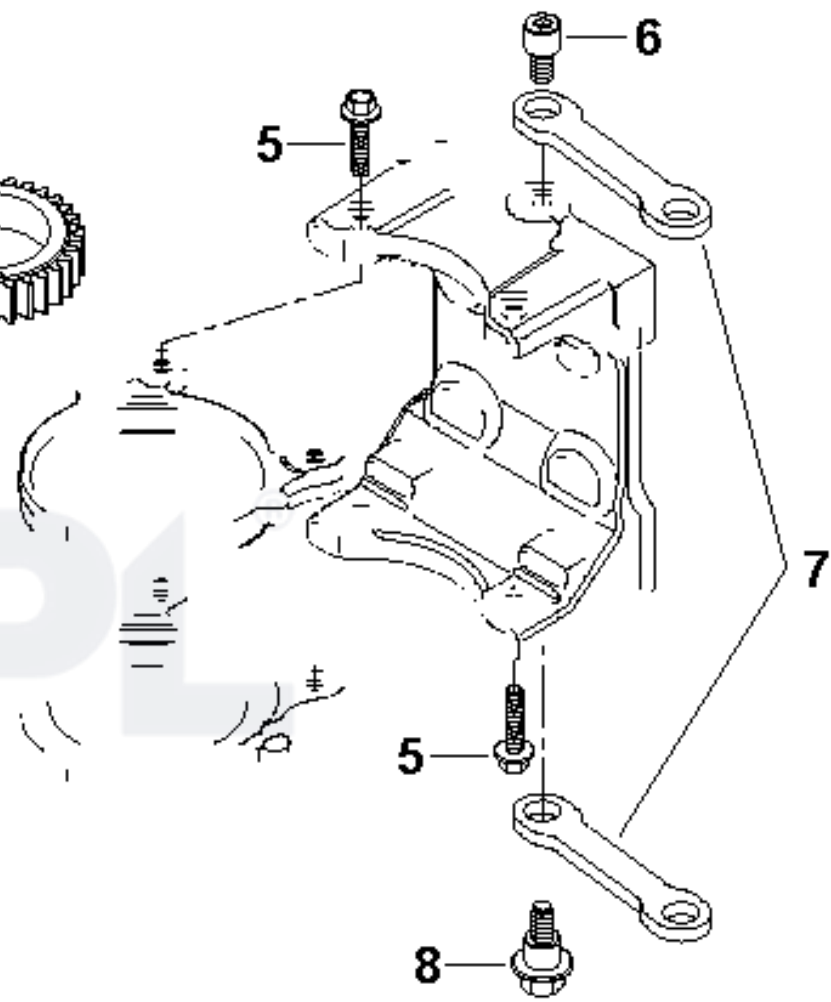

2026-03-02

Kohler Engine SV470-0212

GPL

Referens	Art.nr	Artikelnamn	Mängd	Kommentar
1	525451001	VEVAXEL KPL	1	
2	523060201	PLUGG	1	
3	531029511	TANGENT	1	
4	525453001	VÄXEL	1	
5	525453101	SCREW	4	
6	525453201	SCREW	1	
7	525453301	LINKAGE	1	
8	525453401	SCREW	1	

Referens	Art.nr	Artikelnamn	Mängd	Kommentar
1	900000002	DUMMY PART	1	
4	531029514	TÄTNING	1	
5	525451101	VEVSTAKE KPL	1	
6	525451201	KOLVRING	1	
7	525451301	KOLVRING	1	
8	525451401	LÅSBRICKA	2	
9	531029533	HÄVARM	2	
10	531029534	SCREW	2	
12	531029885	SHELL	1	
13	531029523	KLÄMMA	1	
14	531029524	BRICKA	1	

Referens	Art.nr	Artikelnamn	Mängd	Kommentar
1	510442201	MÄTSTICKA	1	
2	531029541	O-RING	2	
4	504577301	PLATTA	1	
5	531029543	PLUGG	1	
6	531029545	PROTECTOR	1	
7	531029546	PACKNING	1	
8	531029547	AXEL	1	
9	531029548	VÄXEL	1	
10	531029549	PIN RETAINING SCREW	1	
11	531029544	PACKNING	1	
12	531029550	SCREW	6	

13	504577101	REGULATOR	1	
14	531029975	TÄNDSTIFT	1	
16	531029587	TÄNDSPOLE	1	
16	523060701	SELE	1	NOT SHOWN
17	531029584	SCREW	2	
17	544937101	SIDOLÄNK	1	NOT SHOWN

Referens	Art.nr	Artikelnamn	Mängd	Kommentar
1	531029589	HUS	1	
2	531029534	SCREW	4	
3	531029927	PLATTA	1	NOT SHOWN