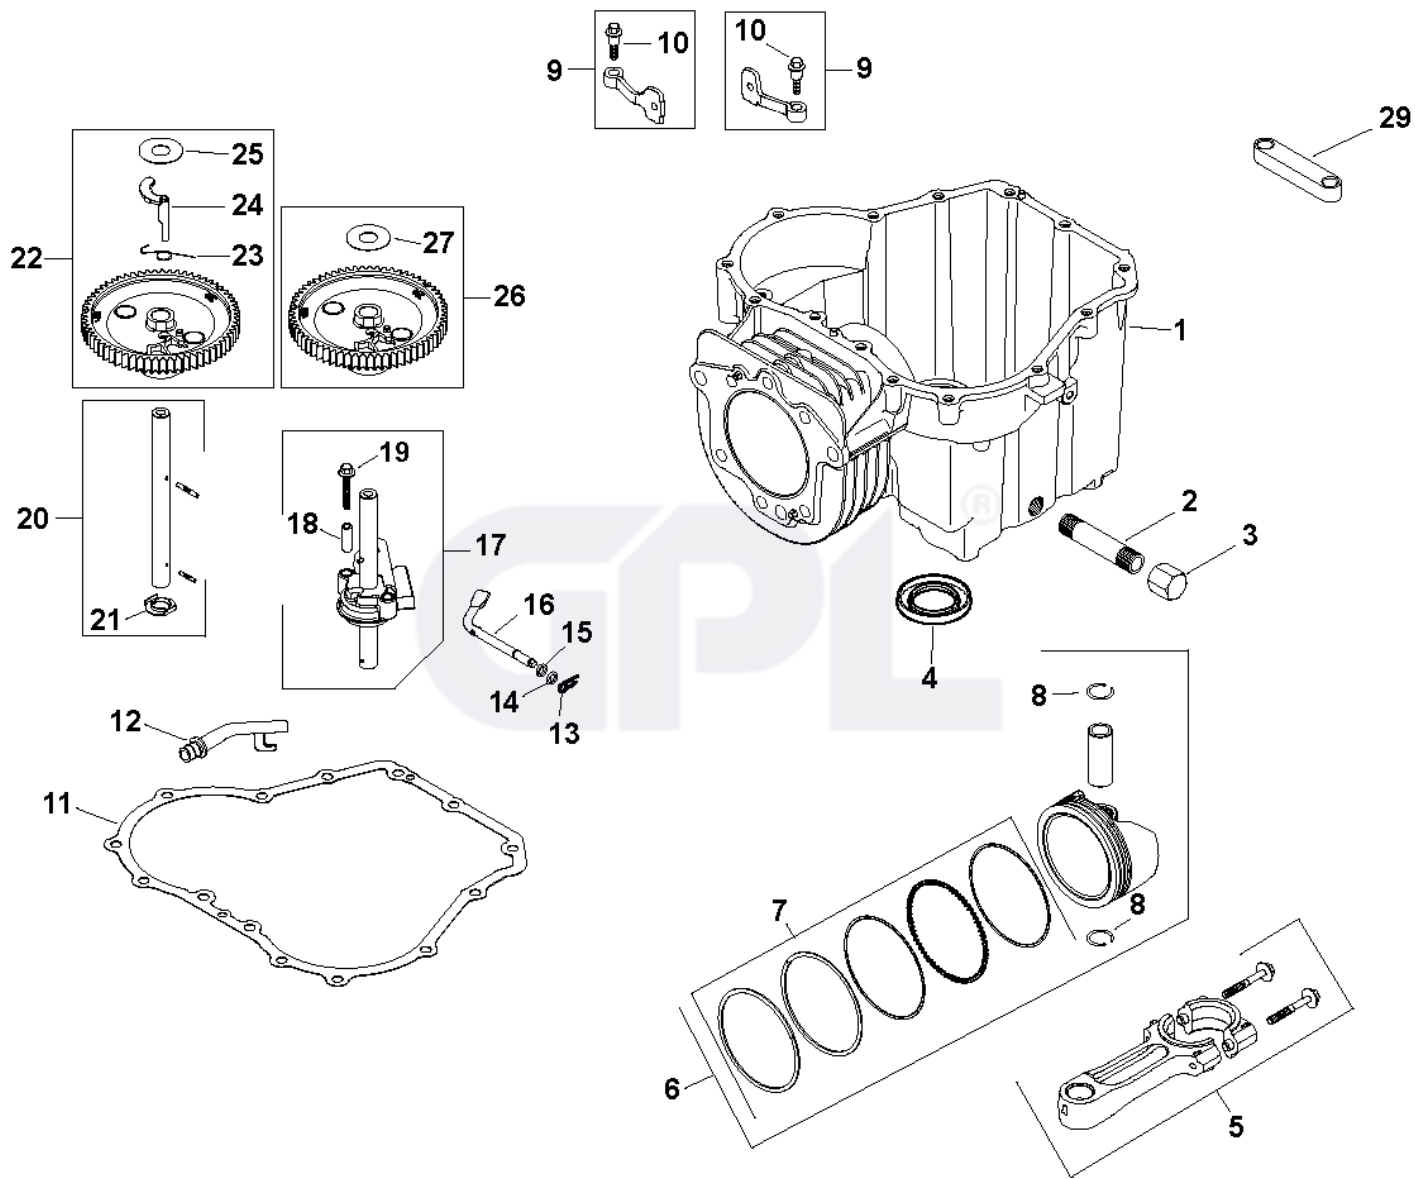

2026-03-02

Kohler Engine SV470-0212

GPL

Referens	Art.nr	Artikelnamn	Mängd	Kommentar
1	525451001	VEVAXEL KPL	1	
2	523060201	PLUGG	1	
3	531029511	TANGENT	1	
4	525453001	VÄXEL	1	
5	525453101	SCREW	4	
6	525453201	SCREW	1	
7	525453301	LINKAGE	1	
8	525453401	SCREW	1	

Referens	Art.nr	Artikelnamn	Mängd	Kommentar
1	900000002	DUMMY PART	1	
4	531029514	TÄTNING	1	
5	525451101	VEVSTAKE KPL	1	
6	525451201	KOLVRING	1	
7	525451301	KOLVRING	1	
8	525451401	LÅSBRICKA	2	
9	531029533	HÄVARM	2	
10	531029534	SCREW	2	
12	531029885	SHELL	1	
13	531029523	KLÄMMA	1	
14	531029524	BRICKA	1	

Referens	Art.nr	Artikelnamn	Mängd	Kommentar
1	510442201	MÄTSTICKA	1	
2	531029541	O-RING	2	
4	504577301	PLATTA	1	
5	531029543	PLUGG	1	
6	531029545	PROTECTOR	1	
7	531029546	PACKNING	1	
8	531029547	AXEL	1	
9	531029548	VÄXEL	1	
10	531029549	PIN RETAINING SCREW	1	
11	531029544	PACKNING	1	
12	531029550	SCREW	6	