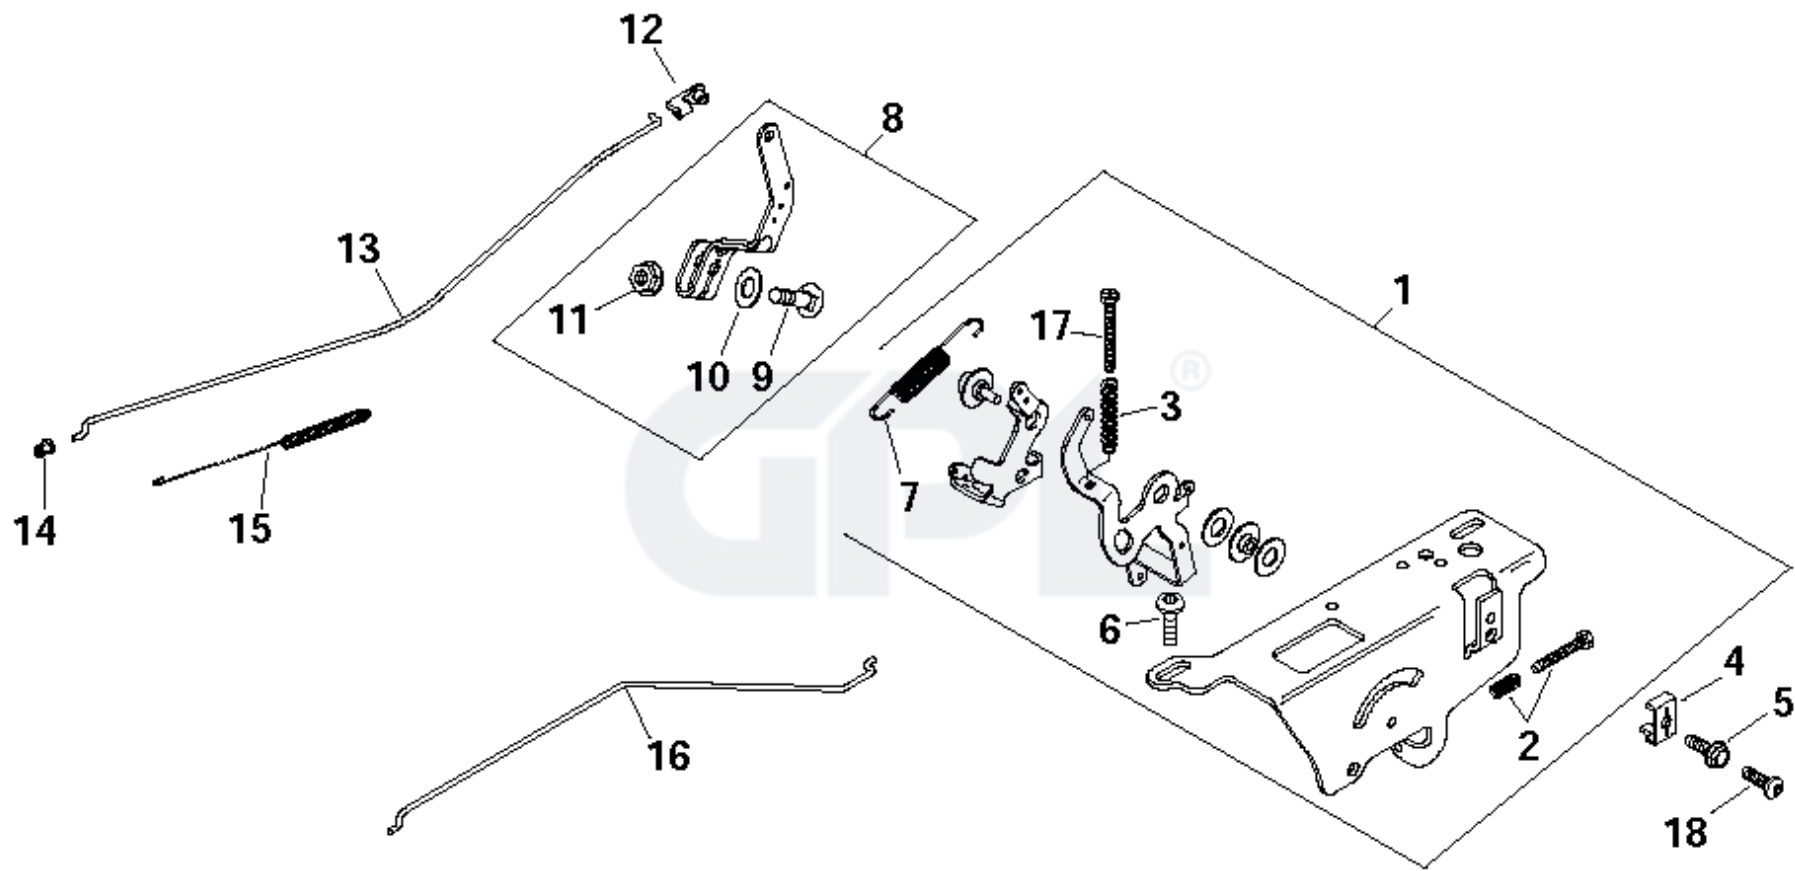

Referens	Art.nr	Artikelnamn	Mängd	Kommentar
1	531029879	FÄSTE	1	
2	525452801	SCREW	1	
3	531029895	FJÄDER	1	
4	531029613	ÖVERFALL	1	
6	531029615	SCREW	2	
7	531029623	FJÄDER	1	
8	531029619	HÄVARM	1	
9	531029620	BULT	1	
10	531029606	BRICKA	1	
11	531029622	MUTTER	1	
12	531029624	HÄVARM	1