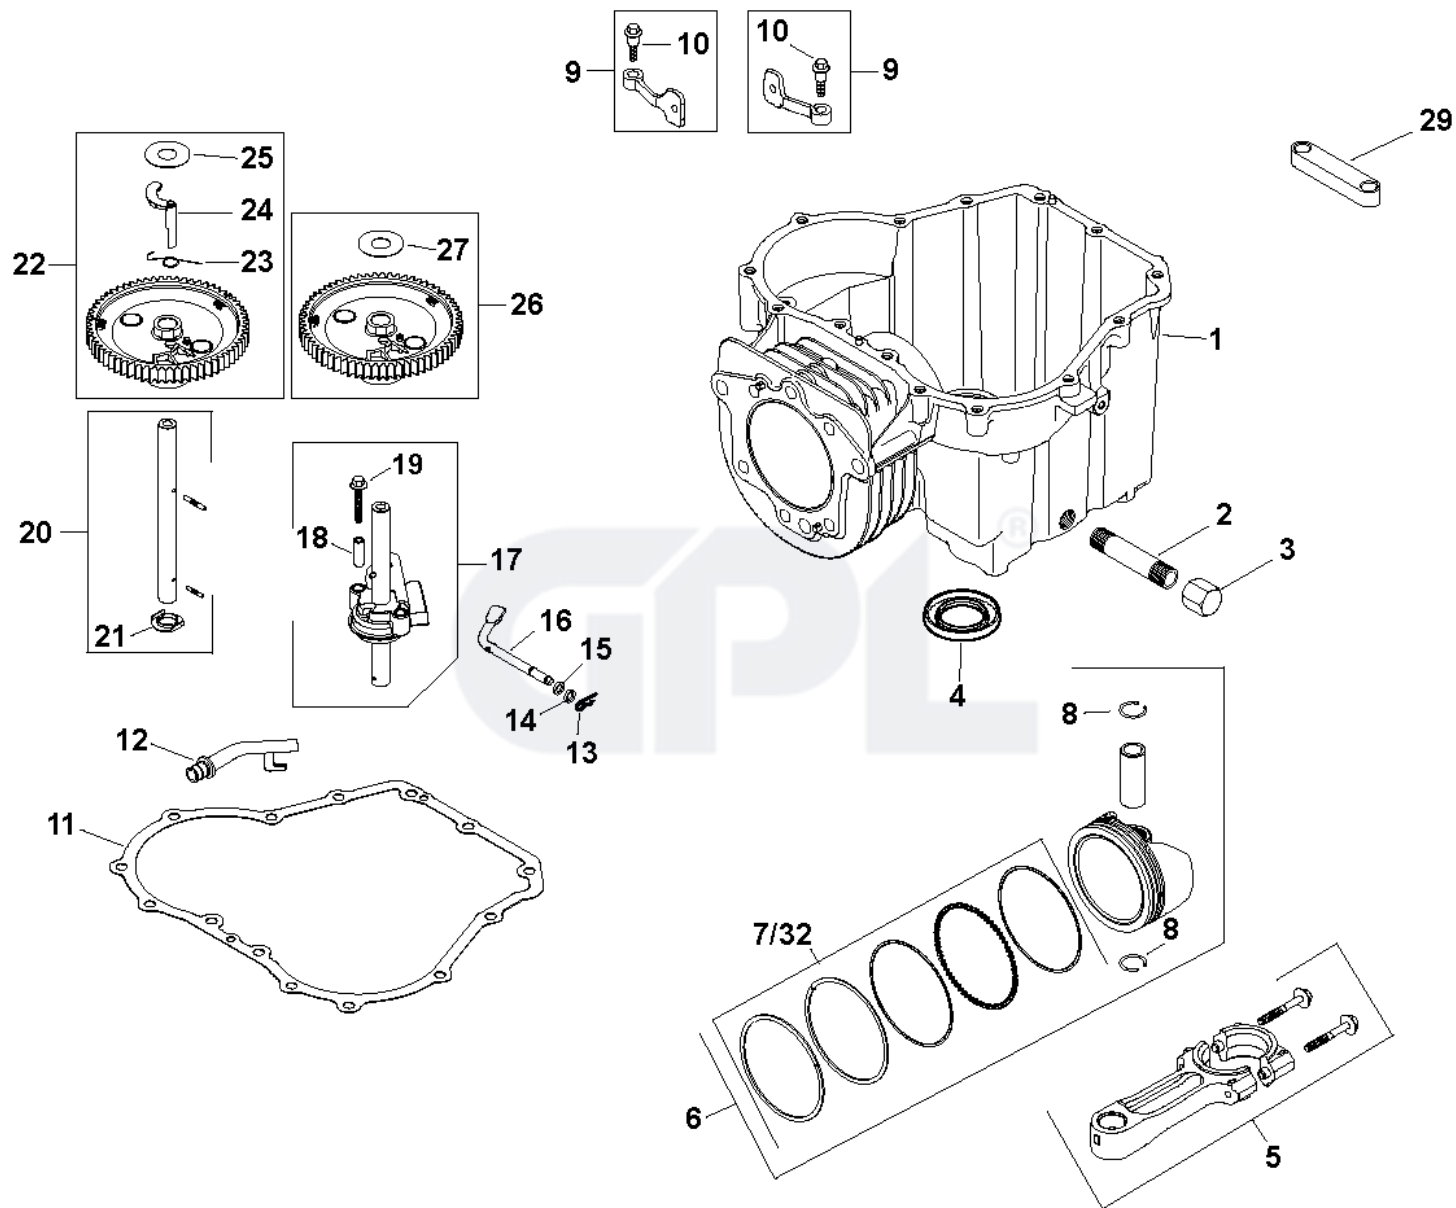

2026-03-02

Kohler Engine SV470-0213

GPL

GPL

Referens	Art.nr	Artikelnamn	Mängd	Kommentar
1	525451001	VEVAXEL KPL	1	
2	523060201	PLUGG	1	
3	531029511	TANGENT	1	
4	525453001	VÄXEL	1	
5	525453101	SCREW	4	
6	525453201	SCREW	1	
7	525453301	LINKAGE	1	
8	525453401	SCREW	1	

Referens	Art.nr	Artikelnamn	Mängd	Kommentar
1	900000002	DUMMY PART	1	
4	531029514	TÄTNING	1	
5	525451101	VEVSTAKE KPL	1	
6	525451201	KOLVRING	1	
7	525451301	KOLVRING	1	
8	525451401	LÅSBRICKA	2	
9	531029533	HÄVARM	2	
10	531029534	SCREW	2	
12	531029885	SHELL	1	
13	531029523	KLÄMMA	1	
14	531029524	BRICKA	1	

Referens	Art.nr	Artikelnamn	Mängd	Kommentar
1	510442201	MÄTSTICKA	1	
2	531029541	O-RING	2	
4	504577301	PLATTA	1	
5	531029543	PLUGG	1	
6	531029545	PROTECTOR	1	
7	531029546	PACKNING	1	
8	531029547	AXEL	1	
9	531029548	VÄXEL	1	
10	531029549	PIN RETAINING SCREW	1	
11	531029544	PACKNING	1	
12	531029550	SCREW	6	

13	504577101	REGULATOR	1	
14	531029975	TÄNDSTIFT	1	
16	531029587	TÄNDSPOLE	1	
16	523060701	SELE	1	NOT SHOWN
17	531029584	SCREW	2	
17	544937101	SIDOLÄNK	1	NOT SHOWN

Referens	Art.nr	Artikelnamn	Mängd	Kommentar
1	531029589	HUS	1	
2	531029534	SCREW	4	
3	531029927	PLATTA	1	