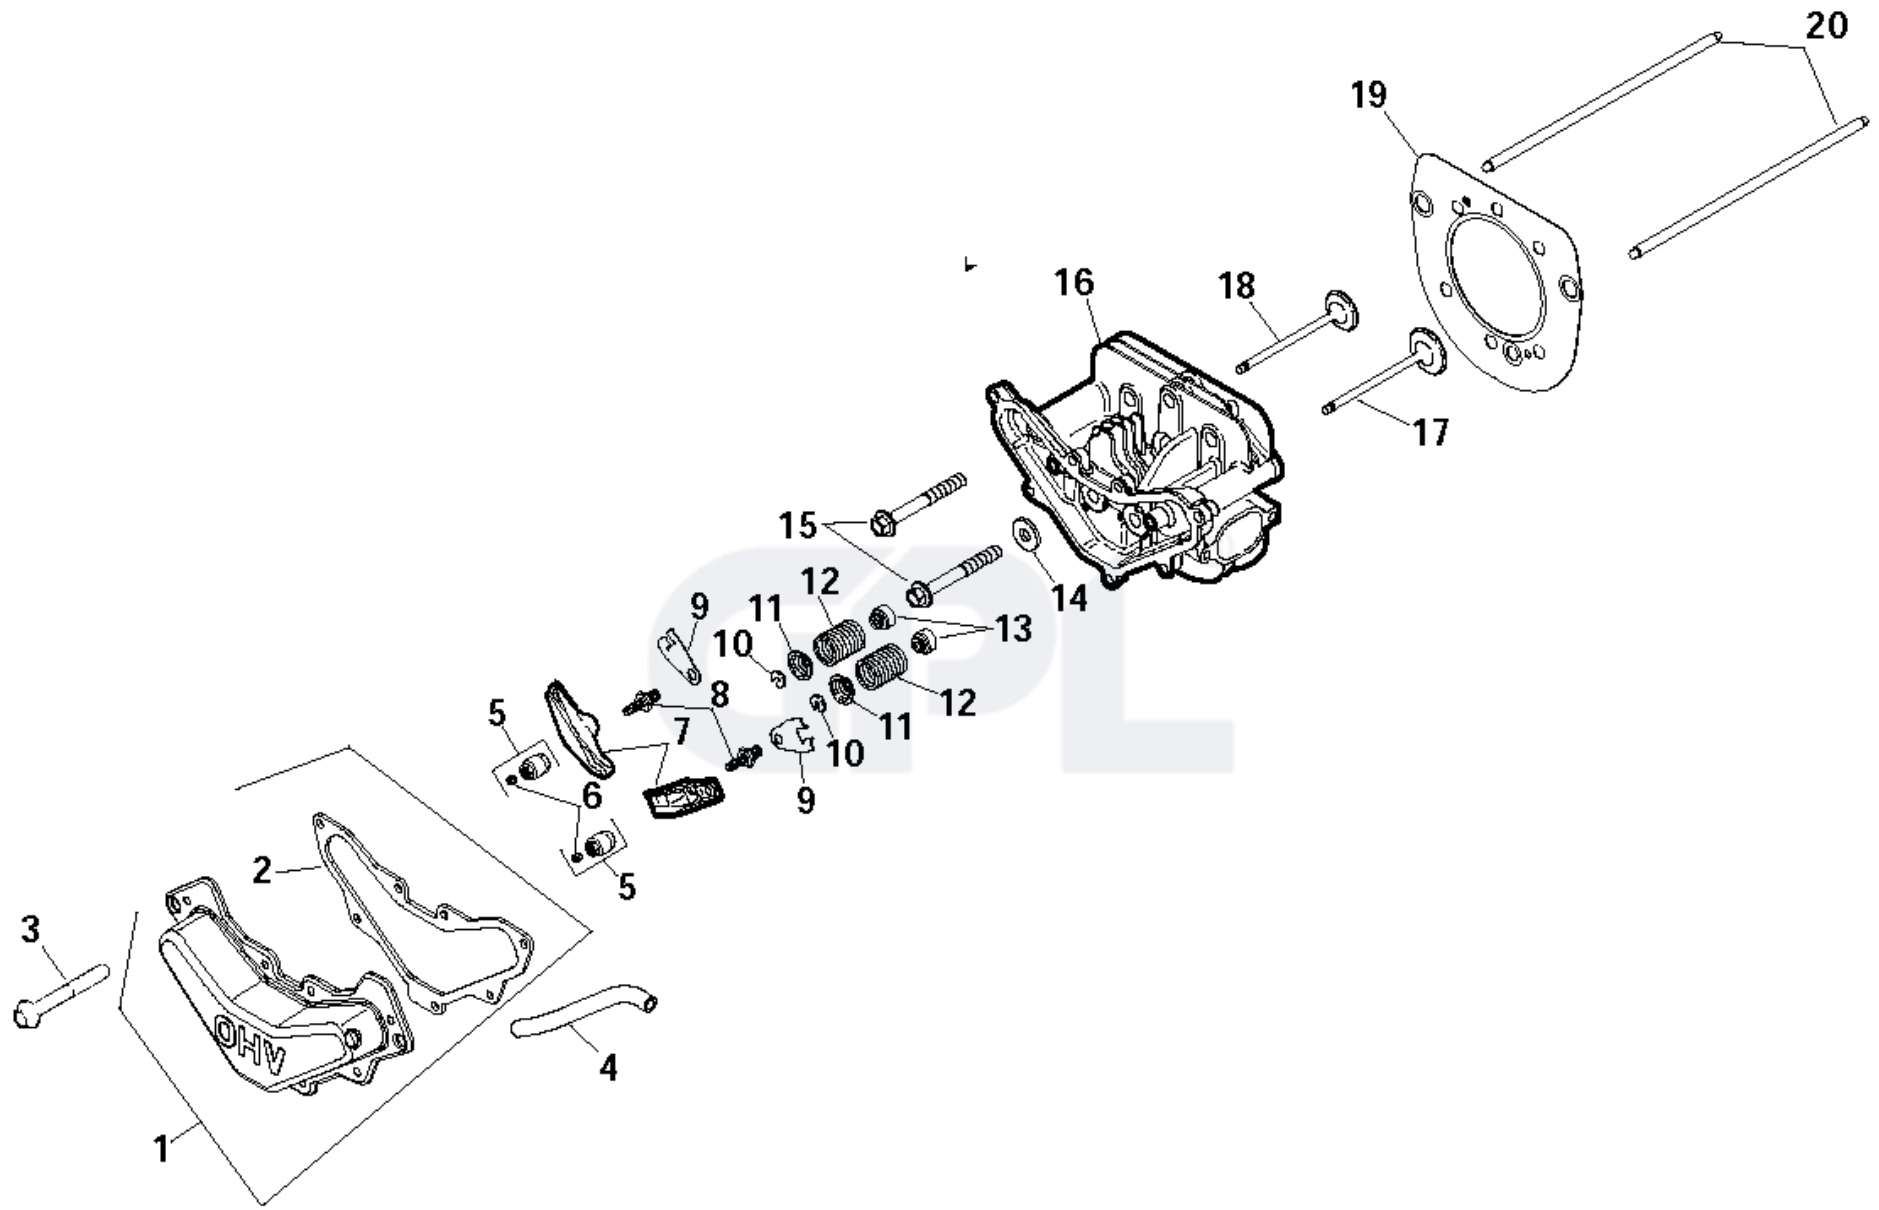

Referens	Art.nr	Artikelnamn	Mängd	Kommentar
1	510442201	MÄTSTICKA	1	
2	531029541	O-RING	2	
4	504577301	PLATTA	1	
5	531029543	PLUGG	1	
6	531029545	PROTECTOR	1	
7	531029546	PACKNING	1	
8	531029547	AXEL	1	
9	531029548	VÄXEL	1	
10	531029549	PIN RETAINING SCREW	1	
11	531029544	PACKNING	1	
12	531029550	SCREW	6	

13	531029514	TÄTNING	1
14	531029873	ANSLUTNING	1
15	504580401	SCREW	14
17	531029503	OIL FILTER	1

Referens	Art.nr	Artikelnamn	Mängd	Kommentar
1	531029878	KIT, VALVE COVER (INCLU	1	
2	531029554	PACKNING	1	
3	531029555	SCREW	7	
4	531029556	SLANG	1	
5	531029557	AXELTAPP	2	
6	531029558	SCREW	2	
7	531029559	HÄVARM	2	
8	510439001	STUDS	2	
9	531029561	PLATTA	2	
10	531029562	HÅLLARE	2	
11	531029563	NAVKAPSEL	2	

13	504577101	REGULATOR	1	
14	531029975	TÄNDSTIFT	1	
16	531029587	TÄNDSPOLE	1	
16	523060701	SELE	1	NOT SHOWN
17	531029584	SCREW	2	
17	544937101	SIDOLÄNK	1	NOT SHOWN

Referens	Art.nr	Artikelnamn	Mängd	Kommentar
1	531029589	HUS	1	
2	531029534	SCREW	4	
3	531029927	PLATTA	1	