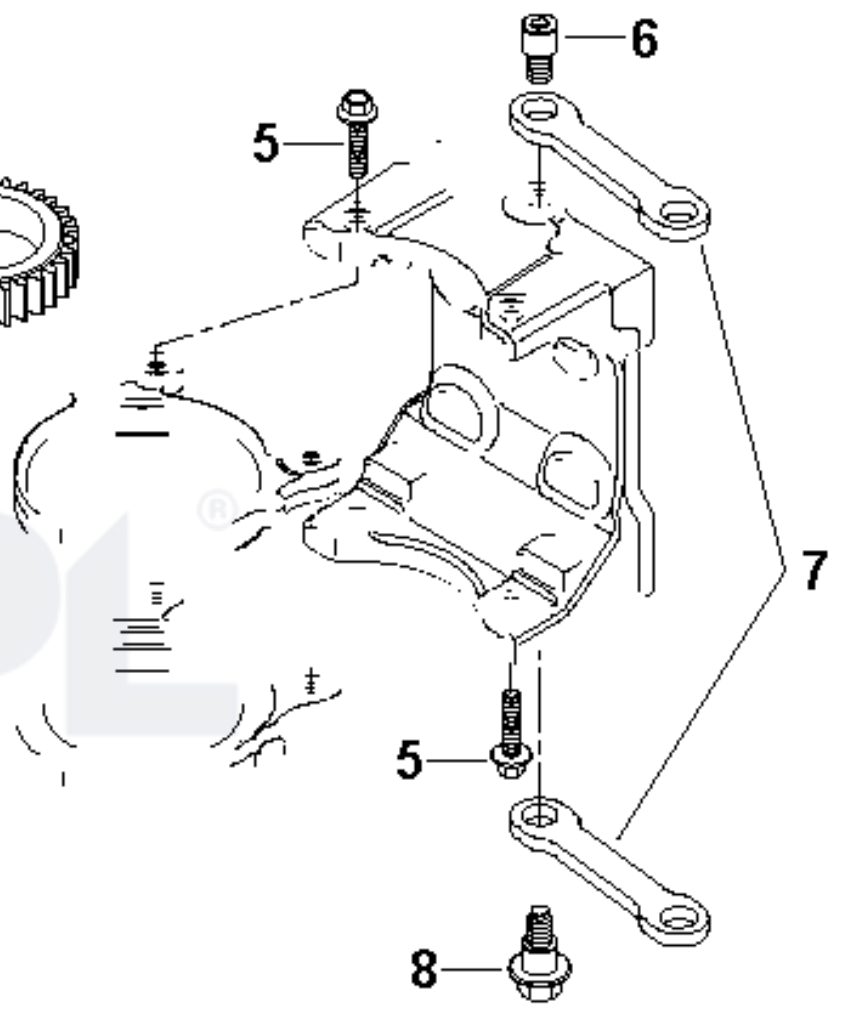

2026-03-02

Kohler Engine SV470-0213

GPL

GPL

Referens	Art.nr	Artikelnamn	Mängd	Kommentar
1	525451001	VEVAXEL KPL	1	
2	523060201	PLUGG	1	
3	531029511	TANGENT	1	
4	525453001	VÄXEL	1	
5	525453101	SCREW	4	
6	525453201	SCREW	1	
7	525453301	LINKAGE	1	
8	525453401	SCREW	1	

Referens	Art.nr	Artikelnamn	Mängd	Kommentar
1	900000002	DUMMY PART	1	
4	531029514	TÄTNING	1	
5	525451101	VEVSTAKE KPL	1	
6	525451201	KOLVRING	1	
7	525451301	KOLVRING	1	
8	525451401	LÅSBRICKA	2	
9	531029533	HÄVARM	2	
10	531029534	SCREW	2	
12	531029885	SHELL	1	
13	531029523	KLÄMMA	1	
14	531029524	BRICKA	1	

Referens	Art.nr	Artikelnamn	Mängd	Kommentar
1	510442201	MÄTSTICKA	1	
2	531029541	O-RING	2	
4	504577301	PLATTA	1	
5	531029543	PLUGG	1	
6	531029545	PROTECTOR	1	
7	531029546	PACKNING	1	
8	531029547	AXEL	1	
9	531029548	VÄXEL	1	
10	531029549	PIN RETAINING SCREW	1	
11	531029544	PACKNING	1	
12	531029550	SCREW	6	

13	504577101	REGULATOR	1	
14	531029975	TÄNDSTIFT	1	
16	531029587	TÄNDSPOLE	1	
16	523060701	SELE	1	NOT SHOWN
17	531029584	SCREW	2	
17	544937101	SIDOLÄNK	1	NOT SHOWN

Referens	Art.nr	Artikelnamn	Mängd	Kommentar
1	531029589	HUS	1	
2	531029534	SCREW	4	
3	531029927	PLATTA	1	