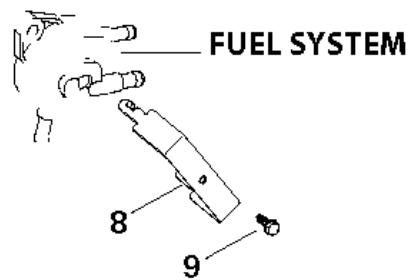

Referens	Art.nr	Artikelnamn	Mängd	Kommentar
1	531029725	KÅPA	1	
2	531029838	KNOPP	2	
4	531029501	LUFTFILTER	1	
5	531029629	HÅLLARE	1	
6	504577601	PENNOR	2	
7	531029600	PACKNING	1	
8	510439301	FÄSTE	1	
9	510439901	SCREW	1