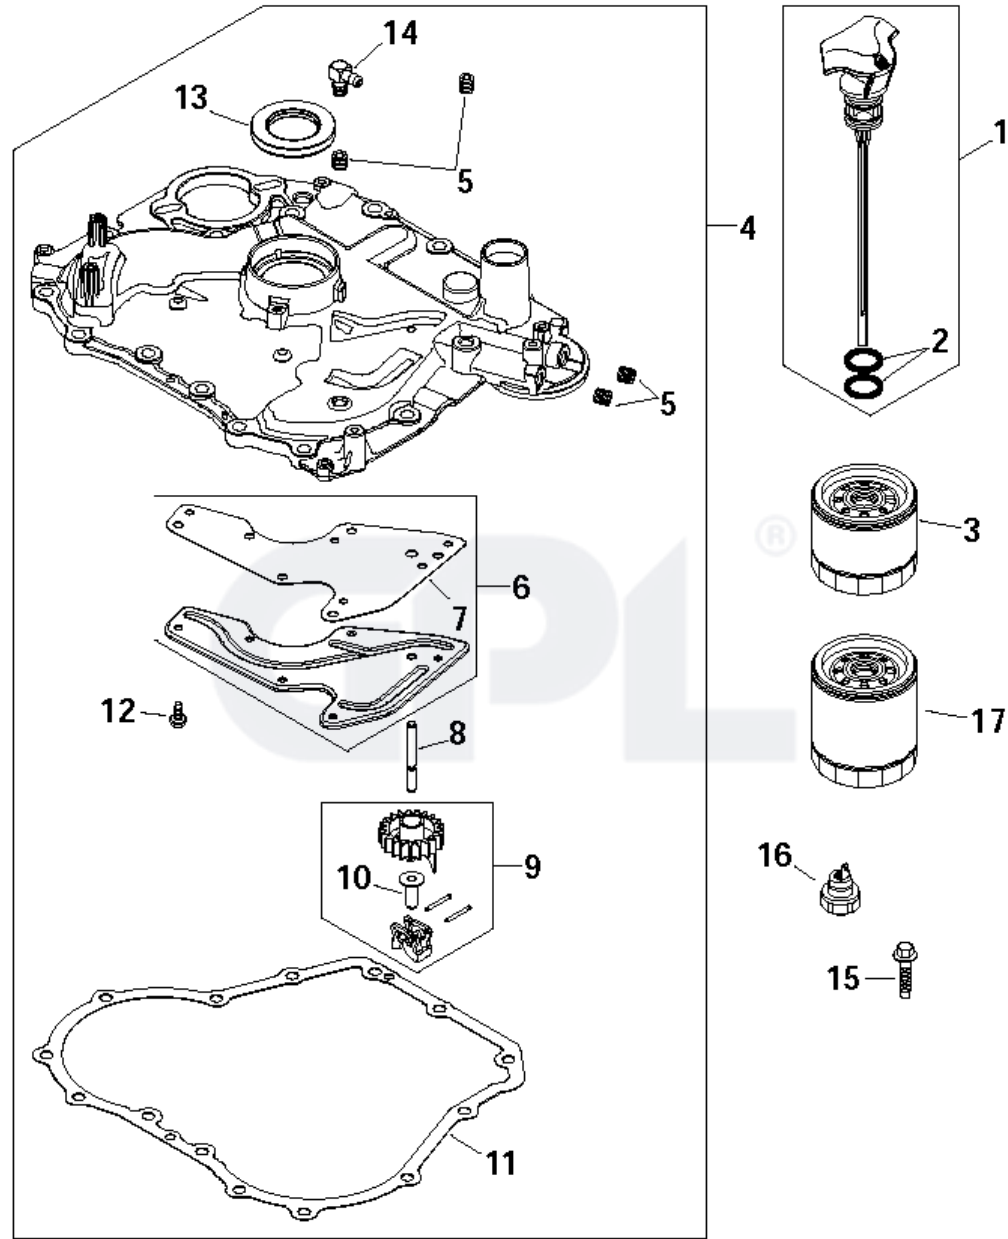

2026-03-02

Kohler Engine SV470-0213

GPL

GPL

Referens	Art.nr	Artikelnamn	Mängd	Kommentar
1	525451001	VEVAXEL KPL	1	
2	523060201	PLUGG	1	
3	531029511	TANGENT	1	
4	525453001	VÄXEL	1	
5	525453101	SCREW	4	
6	525453201	SCREW	1	
7	525453301	LINKAGE	1	
8	525453401	SCREW	1	

Referens	Art.nr	Artikelnamn	Mängd	Kommentar
1	900000002	DUMMY PART	1	
4	531029514	TÄTNING	1	
5	525451101	VEVSTAKE KPL	1	
6	525451201	KOLVRING	1	
7	525451301	KOLVRING	1	
8	525451401	LÅSBRICKA	2	
9	531029533	HÄVARM	2	
10	531029534	SCREW	2	
12	531029885	SHELL	1	
13	531029523	KLÄMMA	1	
14	531029524	BRICKA	1	

Referens	Art.nr	Artikelnamn	Mängd	Kommentar
1	510442201	MÄTSTICKA	1	
2	531029541	O-RING	2	
4	504577301	PLATTA	1	
5	531029543	PLUGG	1	
6	531029545	PROTECTOR	1	
7	531029546	PACKNING	1	
8	531029547	AXEL	1	
9	531029548	VÄXEL	1	
10	531029549	PIN RETAINING SCREW	1	
11	531029544	PACKNING	1	
12	531029550	SCREW	6	

13	504577101	REGULATOR	1	
14	531029975	TÄNDSTIFT	1	
16	531029587	TÄNDSPOLE	1	
16	523060701	SELE	1	NOT SHOWN
17	531029584	SCREW	2	
17	544937101	SIDOLÄNK	1	NOT SHOWN

Referens	Art.nr	Artikelnamn	Mängd	Kommentar
1	531029589	HUS	1	
2	531029534	SCREW	4	
3	531029927	PLATTA	1	