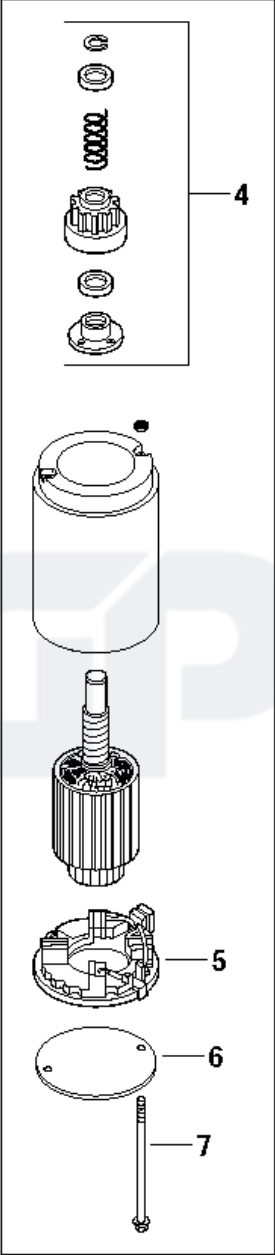

2026-03-02

Kohler Engine SV470-0213

GPL

GPL

Referens	Art.nr	Artikelnamn	Mängd	Kommentar
1	525451001	VEVAXEL KPL	1	
2	523060201	PLUGG	1	
3	531029511	TANGENT	1	
4	525453001	VÄXEL	1	
5	525453101	SCREW	4	
6	525453201	SCREW	1	
7	525453301	LINKAGE	1	
8	525453401	SCREW	1	

Referens	Art.nr	Artikelnamn	Mängd	Kommentar
1	510442201	MÄTSTICKA	1	
2	531029541	O-RING	2	
4	504577301	PLATTA	1	
5	531029543	PLUGG	1	
6	531029545	PROTECTOR	1	
7	531029546	PACKNING	1	
8	531029547	AXEL	1	
9	531029548	VÄXEL	1	
10	531029549	PIN RETAINING SCREW	1	
11	531029544	PACKNING	1	
12	531029550	SCREW	6	

24	531029595	PACKNING	1	NOT SHOWN
25	525452501	SCREW	2	NOT SHOWN
26	525452601	BRICKA	2	NOT SHOWN

Referens	Art.nr	Artikelnamn	Mängd	Kommentar
1	531029632	PACKNING	1	

GPL[®]

Referens	Art.nr	Artikelnamn	Mängd	Kommentar
1	531029572	PARTITION	1	
2	504578601	SCREW	1	
3	504580501	BRICKA	1	
4	544936801	PLATTA	1	
5	531029576	FAN WHEEL	1	
6	510439201	TANGENT	1	
7	510439101	SVÄNGHJUL	1	
8	531029887	SCREW	2	
9	504577801	KLÄMMA	1	
10	531029582	STATOR	1	
11	523060601	ANSLUTNING	1	

13	504577101	REGULATOR	1	
14	531029975	TÄNDSTIFT	1	
16	531029587	TÄNDSPOLE	1	
16	523060701	SELE	1	NOT SHOWN
17	531029584	SCREW	2	
17	544937101	SIDOLÄNK	1	NOT SHOWN

Referens	Art.nr	Artikelnamn	Mängd	Kommentar
1	531029589	HUS	1	
2	531029534	SCREW	4	
3	531029927	PLATTA	1	