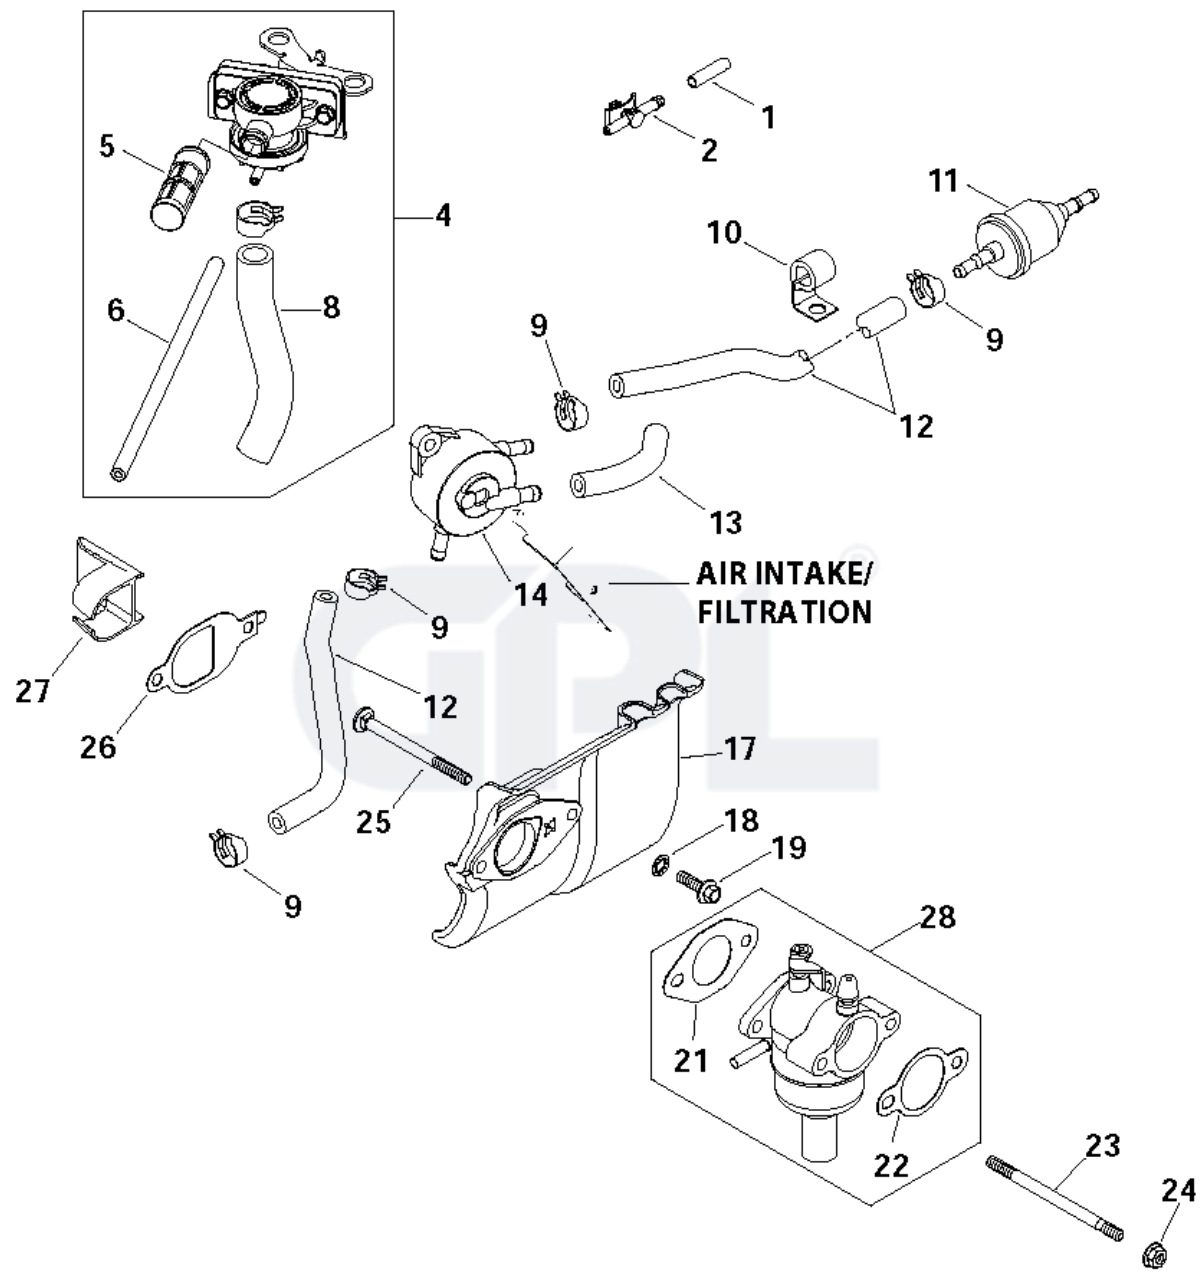

Referens	Art.nr	Artikelnamn	Mängd	Kommentar
9	531029604	ÖVERFALL	4	
10	531029783	KLÄMMA	1	
11	531029862	FILTER	1	
12	531029987	SLANG	2	
13	510439401	BRÄNSLESLANG	1	
14	531029787	PUMP	1	
17	544937101	SIDOLÄNK	1	NOT SHOWN
17	523060801		1	
18	531029606	BRICKA	1	
18	510440401		1	NOT SHOWN
19	531029597	SCREW	1