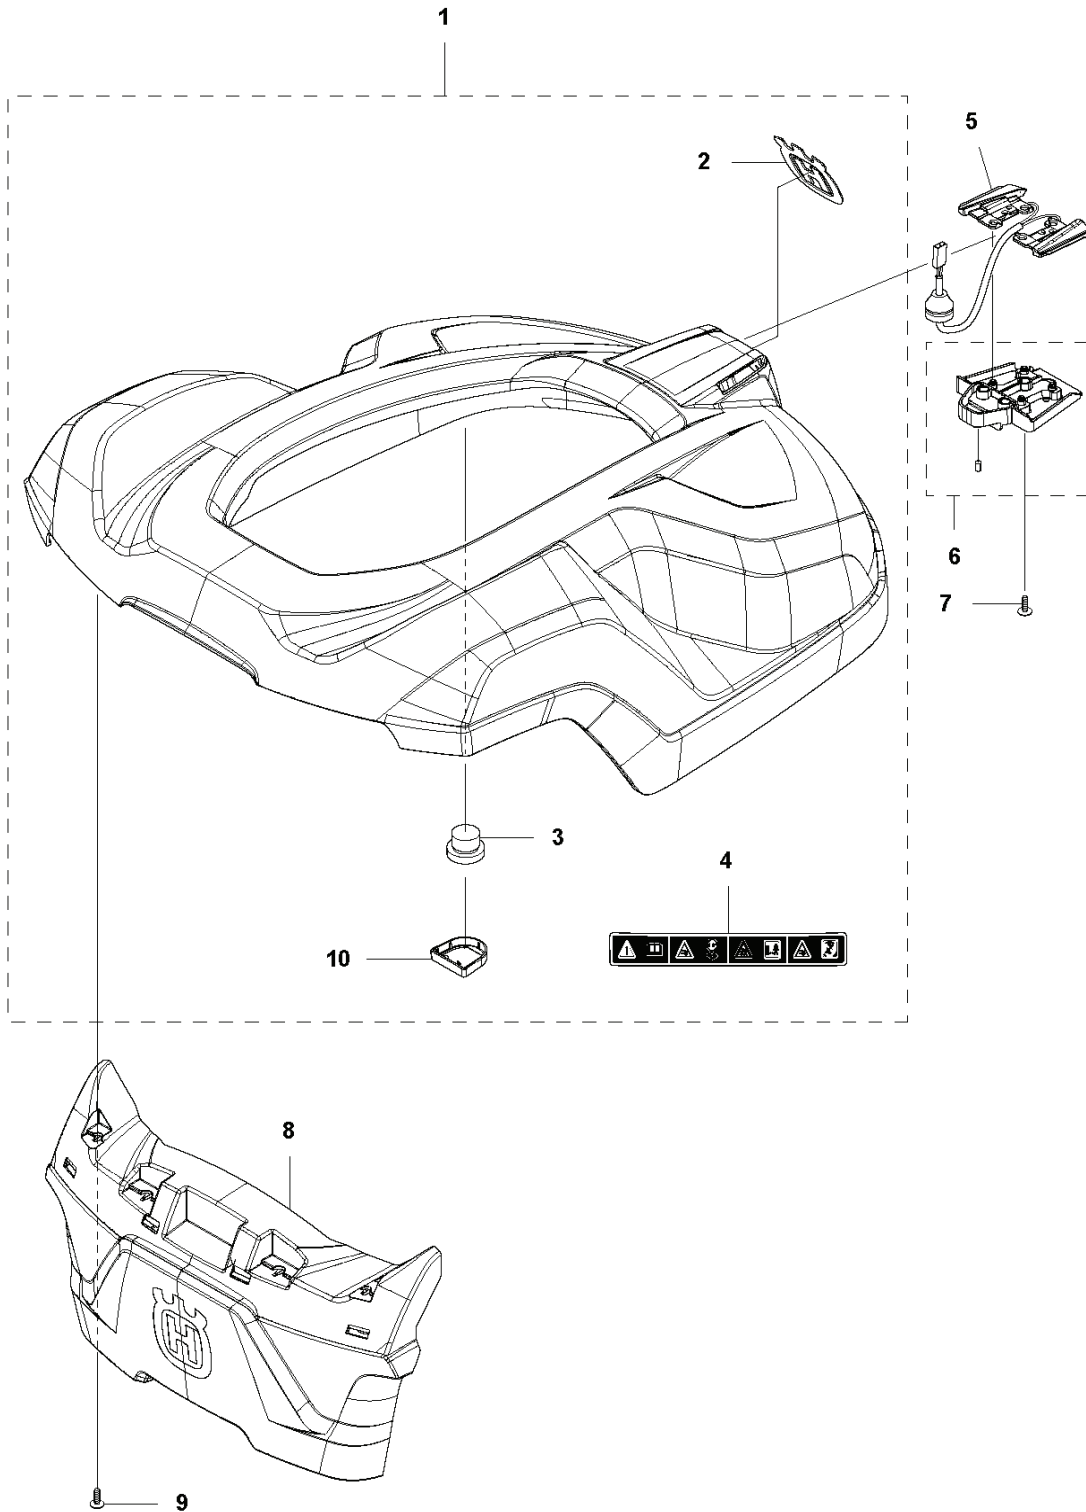

A AUTOMOWER 420
COVER

ROBOTIC LAWN MOWERS

PXM_REF	PXM_PARTNO	ARTIKELBESKRIVNING	PXM_REMARK		
1	581620405	BODY KIT	Body KIT	1	
2	587423501	DEKAL	Decal	1	1
3	580526801	HATT	Cap	4	1
4	586359701	DEKAL	Label	1	1
5	585539204	KABLAGE KPL	Charging Plate Wiring Grey	1	
5	531144702	KABLAGE KPL	Charging Plate Wiring White, Used with Body kit white	1	
6	501065602	HÅLLARE KPL	Holder ASSY	1	
7	575543314	SCREW	Screw	1	
8	579519802	STÖTFÅNGARE	Bumper	1	
9	574450101	SKRUV ITXPANT	Screw	4	
10	529960701	LÅSBLECK		1	1