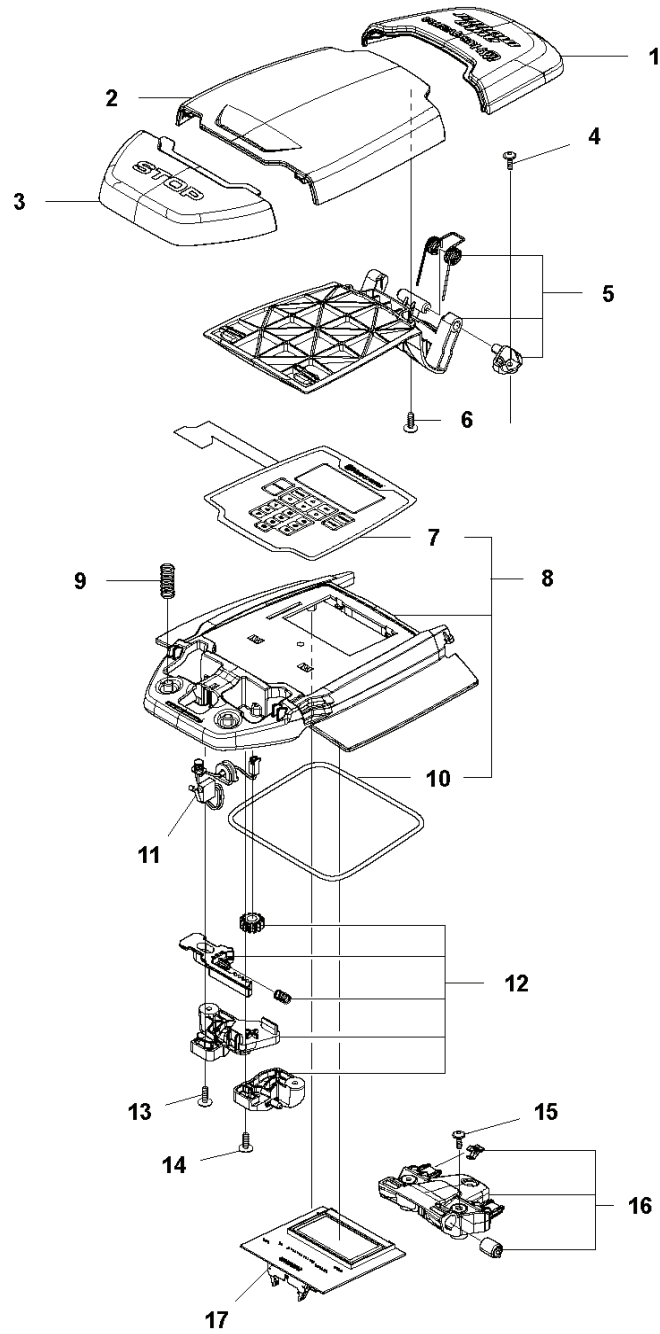

C AUTOMOWER 420
CENTER CONSOL

ROBOTIC LAWN MOWERS

PXM_REF	PXM_PARTNO	ARTIKELBESKRIVNING	PXM_REMARK		
1	588797501	KÅPA	Cover	1	
2	579458501	LUCKA	Hatch	1	
3	579458101	KNAPP	Button	1	
4	575543314	SCREW	Screw	2	
5	501065801	HINGE KIT	Hinge KIT	1	
6	575543314	SCREW	Screw	2	
7	579627901	TANGENTBORD	Keyboard	1	
8	581620601	TÄCKLOCKSSATS	Cover KIT	1	
9	535130101	FJÄDER	Spring	2	
10	574874706	TÄTNINGSLIST	Sealing Strip (1 pcs. ~5 mm)	1	
11	574480302	BRYTARE	Switch	1	
12	501066001	LOCK KIT	Locking Plate KIT	1	
13	575543314	SCREW	Screw	1	
14	575543314	SCREW	Screw	1	
15	575543314	SCREW	Screw	3	
16	581620701	SUPPORT KIT	Support KIT	1	
17	592910401	KRETSKORT	For 2020 & 2019	1	
17	588275901	KRETSKORT	For 2018, 2017 & 2016 models	1