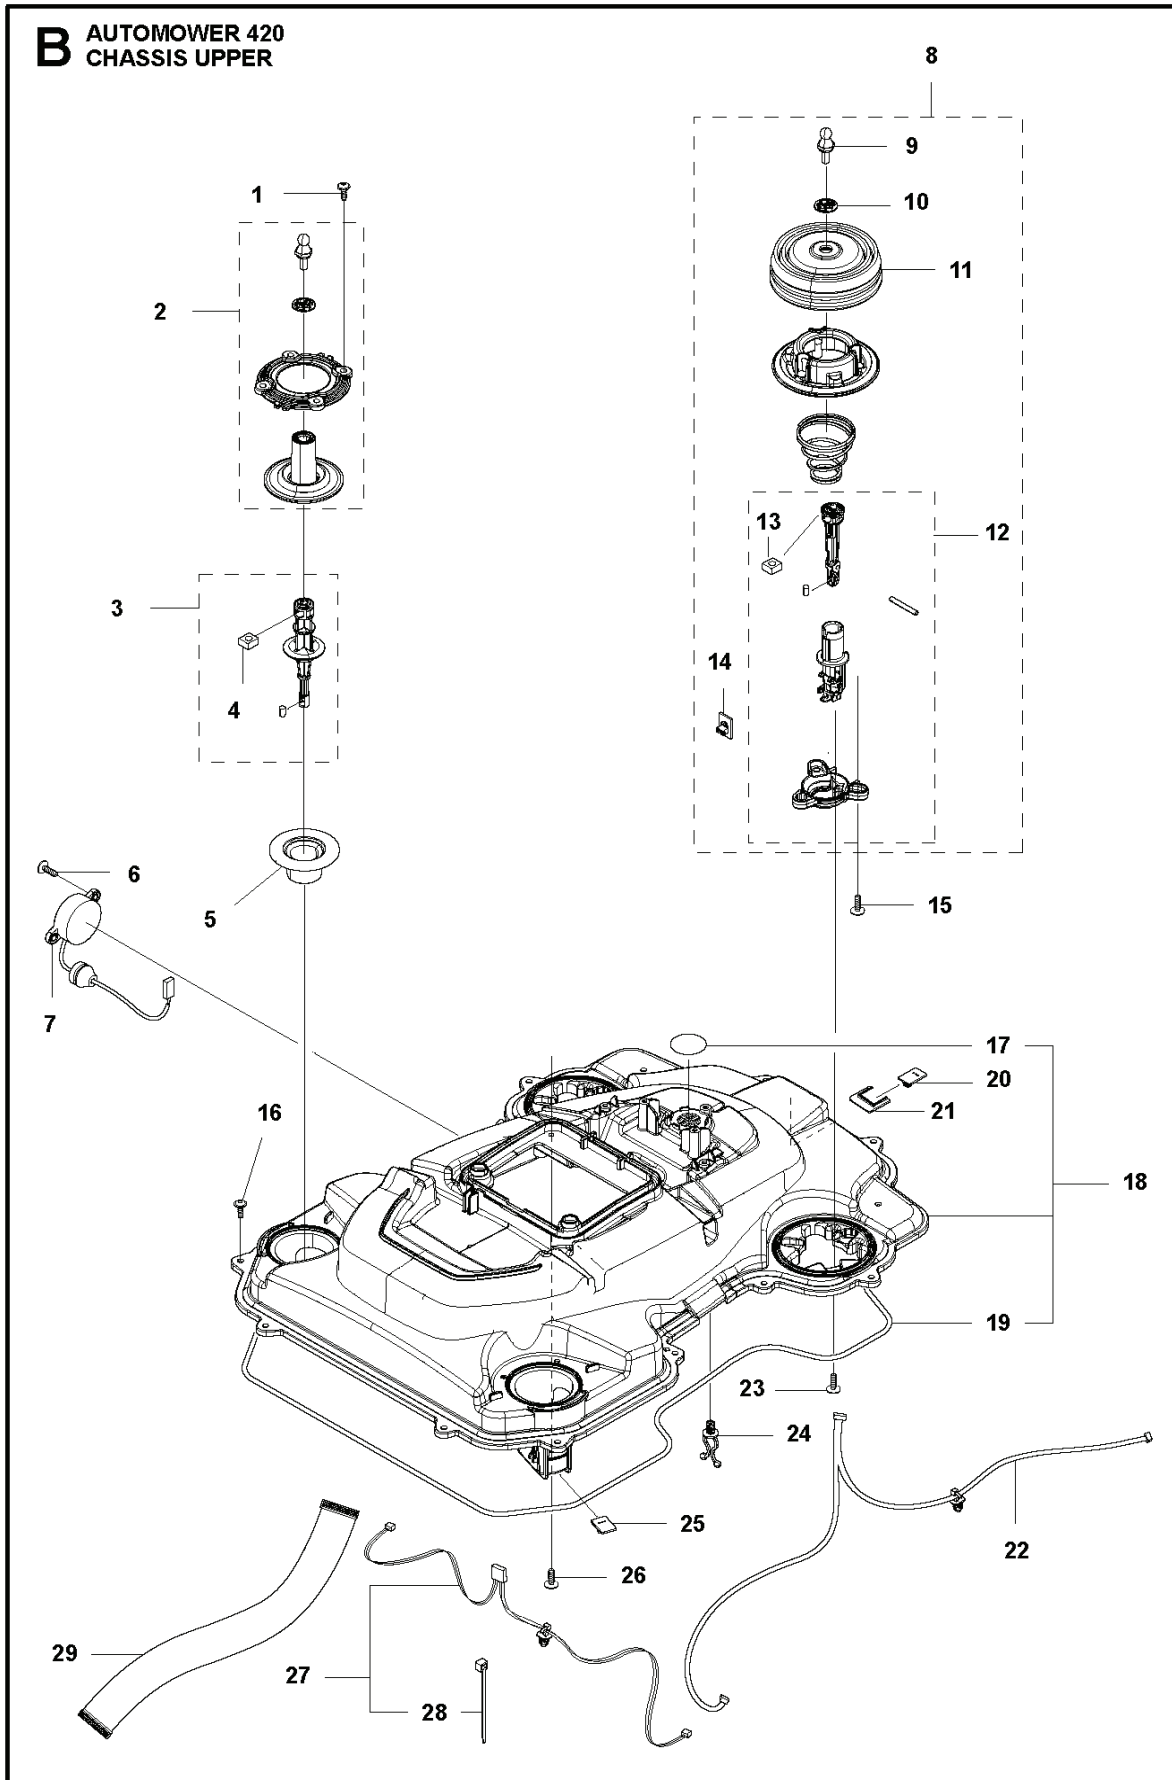

B AUTOMOWER 420
CHASSIS UPPER

ROBOTIC LAWN MOWERS

PXM_REF	PXM_PARTNO	ARTIKELBESKRIVNING	PXM_REMARK	
1	574450101	SKRUV ITXPANT	Screw	8
2	501061301	JOYSTICK KIT	Joystick KIT Rear	2
3	501122602	JOYSTICK KIT	Column KIT	2
4	503226601	MUTTER 4-KANT	Square Nut	2
5	535143201	UTSLAGSBEGRÄNSARE	Deflection Limiter	2
6	575543314	SCREW	Screw	2
7	579706302	BUZZER	Buzzer	1
8	581620903	JOYSTICK KIT	Joystick KIT	2
9	580526701	STUD	Stud	2
10	579525701	BRICKA	Washer	2
11	579474601	BÄLG	Bellows	2
12	587448802	JOYSTICK KIT	Rod KIT	2
13	503226601	MUTTER 4-KANT	Square Nut	2
14	592852301	KRETSKORT	Printed Circuit ASSY	2
15	575543314	SCREW	Screw	6
16	574450101	SKRUV ITXPANT	Screw	14
17	577753701	FILTER	Air Filter KIT 10 pcs	1
18	581620802	CHASSIS KIT	Chassis KIT	1
19	574874705	TÄTNINGSLIST	Sealing Strip (1 pcs. 5 mm)	1
20	592852401	KRETSKORT	Printed Circuit ASSY	1
21	587834901	KLÄMMA	Clip	1
22	581660901	KABLAGE KPL	Loom KIT	1
23	574450101	SKRUV ITXPANT	Screw	6
24	580682901	HÅLLARE	Holder	2
25	592852401	KRETSKORT	Printed Circuit ASSY	1
26	575543314	SCREW	Screw	4
27	581621101	LOOM KIT	Loom KIT	1
28	900238708	BUNTBAND	Tie Wrap	2
29	579706201	KABLAGE KPL	Loom	1